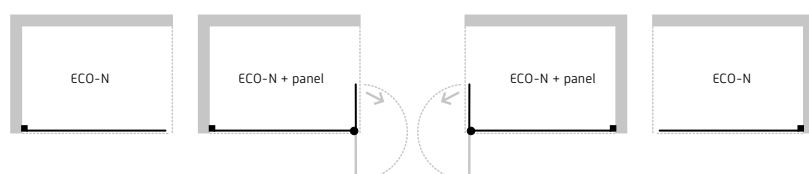

Pravá/Levá
varianta
180°