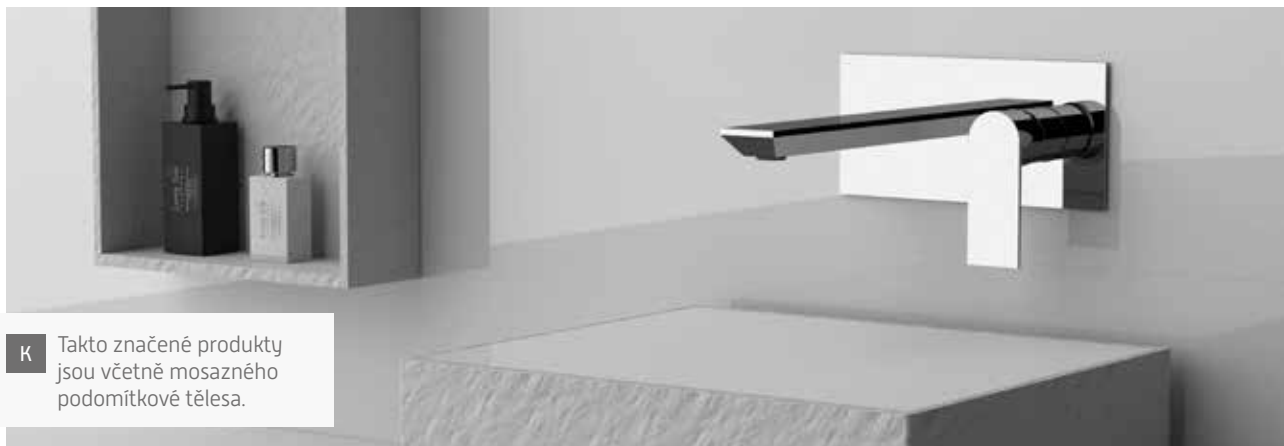

K Takto značené produkty jsou včetně mosazného podomítkové tělesa.

K

kód	cena Kč/€
BAMA565AV	11 290 Kč/452 € *
BAMA565AVFIN1	17 990 Kč/720 € *

K

kód	cena Kč/€
BAMA565AVL	12 390 Kč/496 € *
BAMA565AVLFIN1	19 790 Kč/792 € *

K

kód	cena Kč/€
BAMA565AVP	11 290 Kč/452 € *
BAMA565AVPFIN1	17 990 Kč/720 € *

K

kód	cena Kč/€
BAMA565AVPL	12 390 Kč/496 € *
BAMA565AVPLFIN1	19 790 Kč/792 € *

K

kód	cena Kč/€
BAMA179AV	3 590 Kč/144 € *
BAMA179AVFIN1	5 690 Kč/228 € *

K

kód	cena Kč/€
BAMA173AV	6 590 Kč/264 € *
BAMA173AVFIN1	10 490 Kč/420 € *

K

kód	cena Kč/€
BAMA173AVP2	11 190 Kč/448 € *
BAMA173AVP2FIN1	17 890 Kč/716 € *

K

kód	cena Kč/€
BAMA173AVP3	11 990 Kč/480 € *
BAMA173AVP3FIN1	19 190 Kč/768 € *

K

kód	cena Kč/€
BAMA173AVP4	15 490 Kč/620 € *
BAMA173AVP4FIN1	24 790 Kč/992 € *