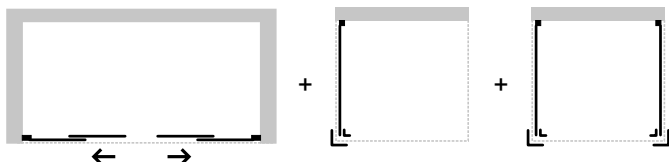

atypická výroba
„na míru“

Příklad objednacího kódu:

BEN22 A 1
kód   profil sklo

Aktuální ceny a skladovost výrobků sledujte zde:

Uvedené zboží skladem. * Naskladnění do 2 týdnů 🚚 * Naskladnění 4–6 týdnů 🚚
Nové skladové položky sledujte na www.hopa-koupelny.cz

S05A