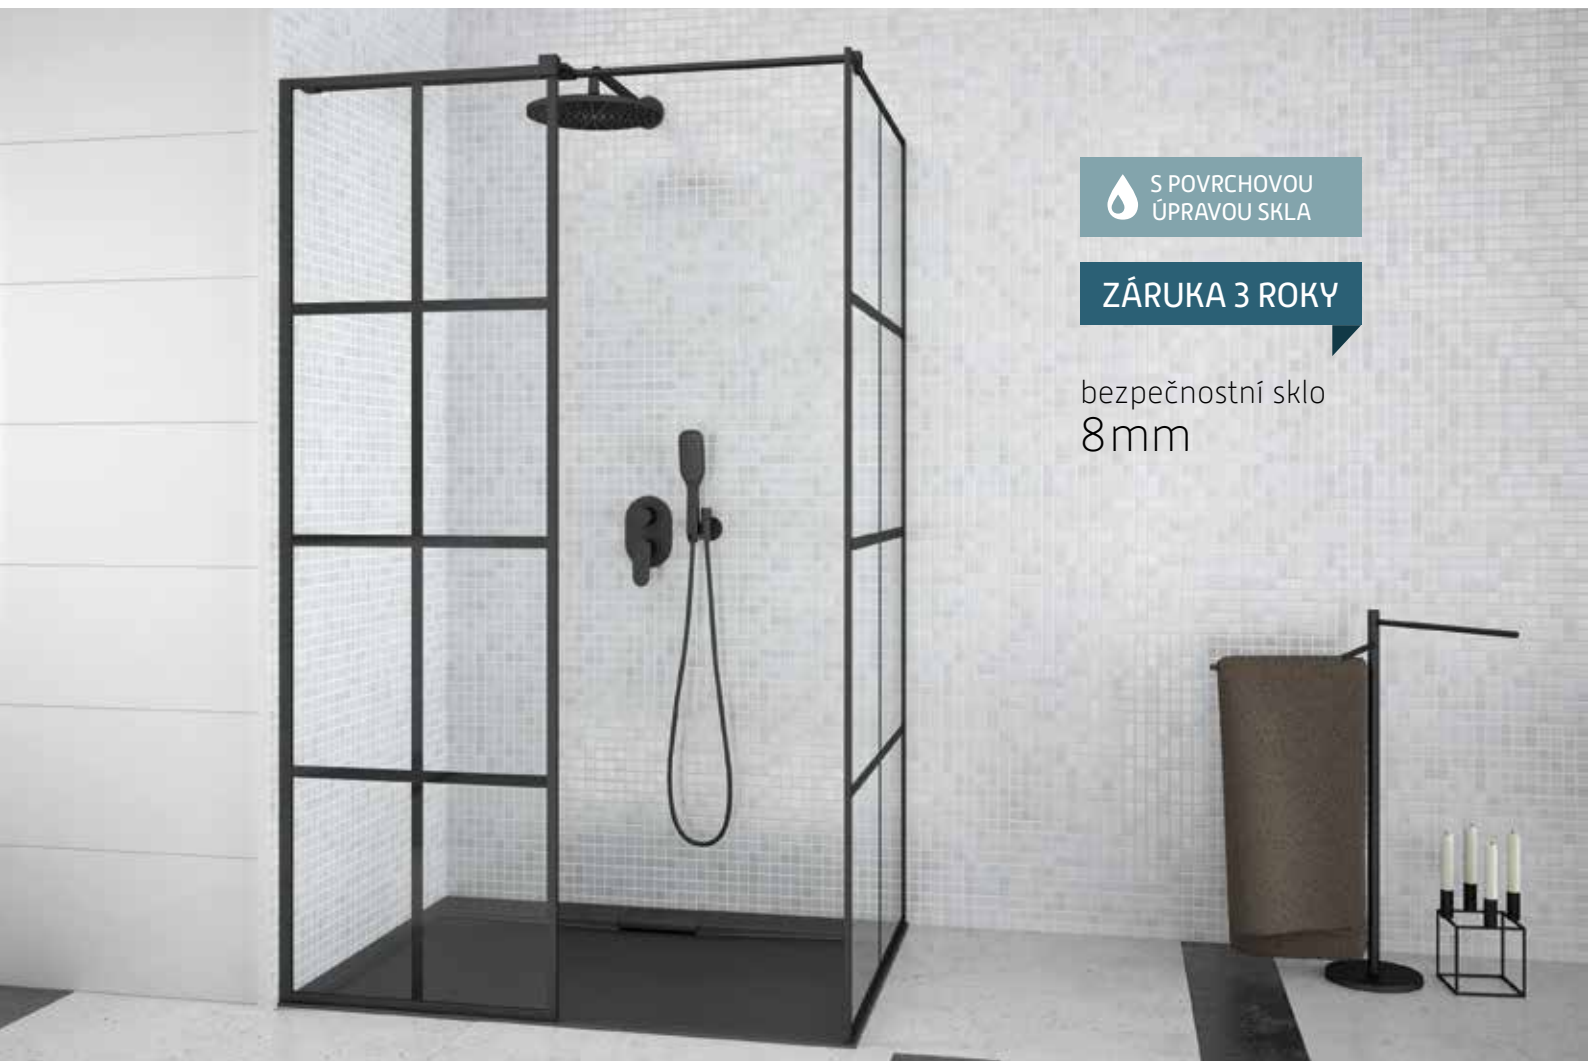

S05B

S POVRCHOVOU
ÚPRAVOU SKLA

ZÁRUKA 3 ROKY

bezpečnostní sklo
8 mm

EXCEA

Sprchové kouty **WALK-IN** jsou novinkou a nejmodernějším trendem dnešní doby. Dokonale zapadají do nově zařízených koupelen, kde je kladen důraz na design a čistý vzhled. Sprchová stěna **EXCEA** je vyrobena z tvrzeného bezpečnostního skla o tloušťce 8 mm, na které je nanášena povrchová úprava, která usnadňuje čištění a minimalizuje ukládání vodního kamene. Zástěna **EXCEA** s profily v moderní černé barvě se dodává v univerzálním pravém i levém provedení a včetně rozpěrné tyče.