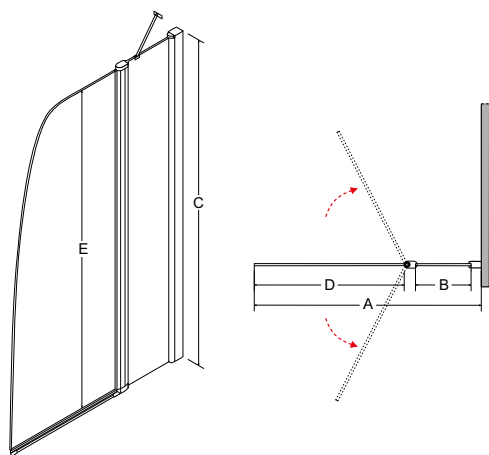

AVIS

výplň: bezpečnostní sklo čiré 6 mm
rám: chrom
provedení: univerzální levé a pravé
otvírání: kyvné

kód	rozměr	montážní rozměr	cena Kč/€
BCAVIS120CC	120 × 145 cm	120–122,5 cm	8 590 Kč/344 €*

A	B	C	D	E
1200–1225	313	1450	810	1420