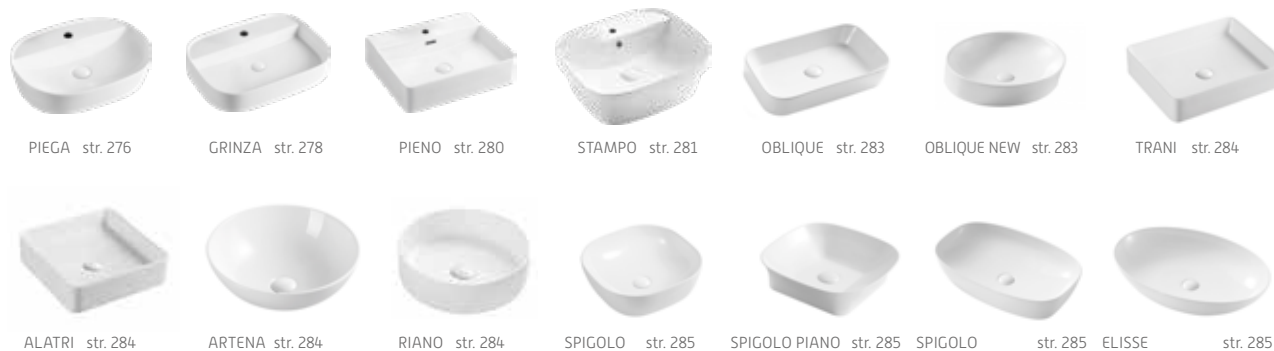

SANITÁRNÍ KERAMIKA - UMYVADLA

PIEGA str. 276 GRINZA str. 278 PIENO str. 280 STAMPO str. 281 OBLIQUE str. 283 OBLIQUE NEW str. 283 TRANI str. 284
ALATRI str. 284 ARTENA str. 284 RIANO str. 284 SPIGOLO str. 285 SPIGOLO PIANO str. 285 SPIGOLO str. 285 ELISSE str. 285