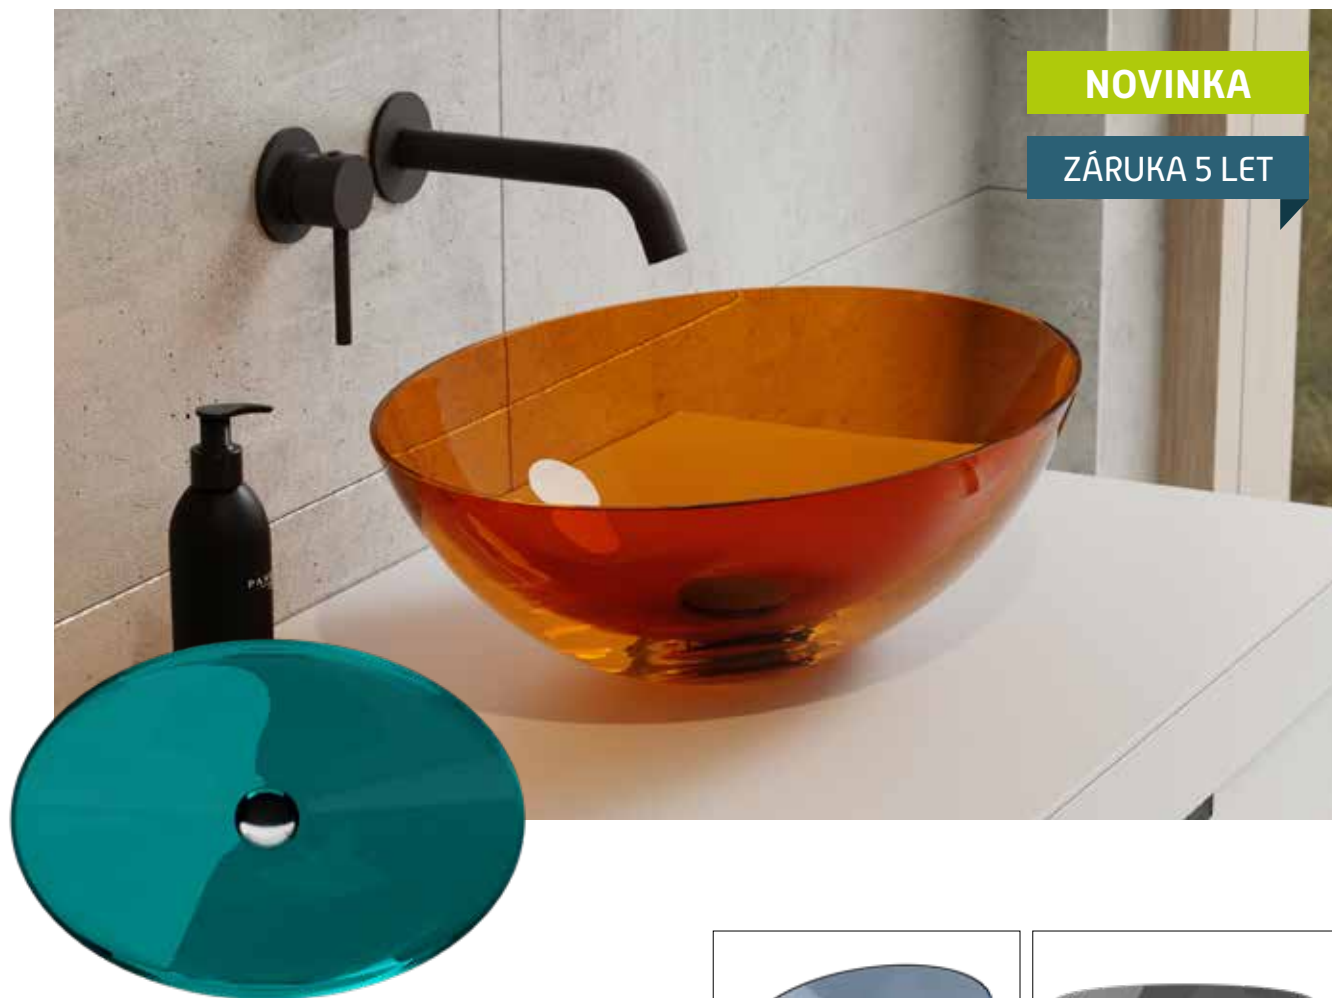

Sifon click-clack

Barevné provedení

NOVINKA

ZÁRUKA 5 LET

ANYA

Oválné umyvadlo na desku **ANYA**, které jsou vyrobené ze **syntetické pryskyřice** se vyznačují **průhledností materiálu** a dokonale hladkým povrchem. Směs pryskyřice s vybranými pigmenty **probarvující hmotu [zelená, modrá, černá a hnědá barva]**, ze které jsou výrobky odlévány, umožňuje vytvářet modely s velmi tenkými hranami, které si v koupelně zachovávají svou funkčnost. Výhodou je velmi **snadná instalace**.