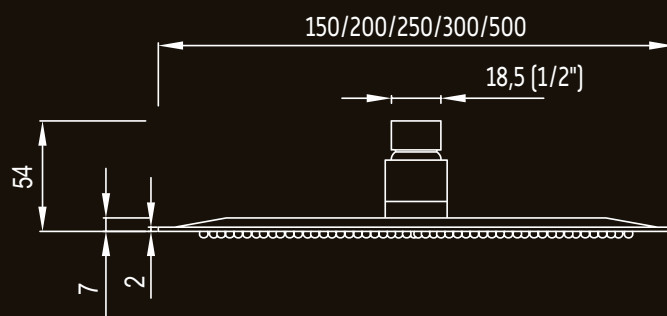

VESUV PLUS

Kruhová hlavová sprcha, vyrobená z velmi kvalitní nerezové oceli, opatřená systémem EASY CLEAN pro jednodušší čištění vodního kamene. Vyberte si z šesti rozměrových variant. Jsou extra tenké, a to pouze 2 mm. Nejenom, že působí velmi lehce a elegantně, ale jsou také velmi praktické. Hlavová sprcha, kruh o průměru 15–50 cm. Celková tloušťka hlavice je pouze 2 mm. Tyto hlavové sprchy mají kloubové připojení 1/2", které umožňuje natáčení hlavice dle Vašich potřeb.

vyrobena
z NEREZOVÉ OCELI

- hlavová čtvrtkruhová sprcha
- nerez
- pochromovaná hrana
- silikonové koncovky pro lepší čištění

kód	rozměr	cena Kč/€
BAPG8250	ø 150 × 2 mm	750 Kč/30 €
BAPG8251	ø 200 × 2 mm	800 Kč/32 €
BAPG8252	ø 250 × 2 mm	1 190 Kč/48 €
BAPG8253	ø 300 × 2 mm	1 490 Kč/60 €
BAPG8255	ø 500 × 2 mm	4 990 Kč/200 €