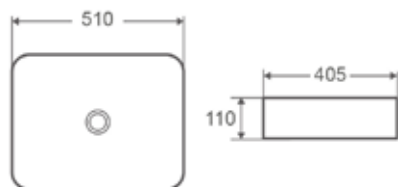

ALATRI

Umyvadlo na desku

kód	rozměr	cena Kč/€
OLKLT2179	40×40×11 cm	2 990 Kč/120 €