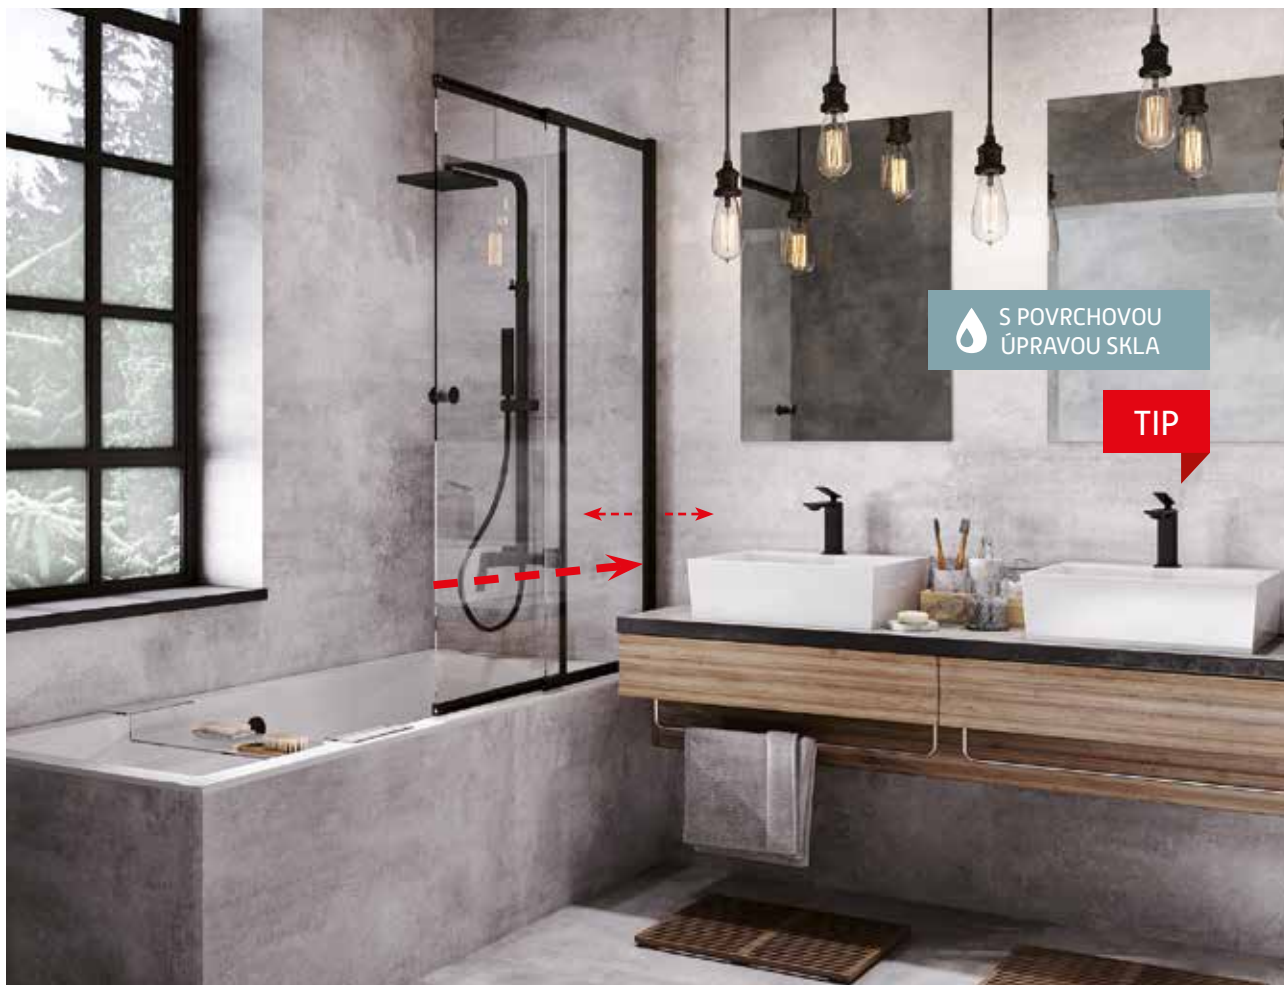

EASY SLIDE BLACK

výplň: bezpečnostní sklo čiré 4 mm
rám: černá barva
provedení: univerzální levé a pravé
otvírání: posuvné, kyvné

Pravá/Levá
varianta
180°

kód	rozměr	montážní rozměr	cena Kč/€
BCEASL100BC	100 × 150 cm	98-100 cm	6 490 Kč/260 €