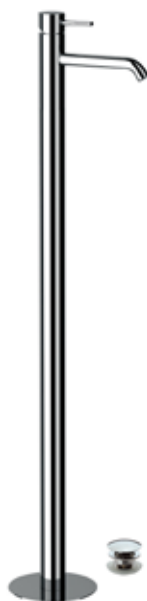

Umyvadlová stojánková v. 31,2cm

kód	cena Kč/€
BAMA398NX	7 090 Kč/284 € *
BAMA398NXFIN1	11 290 Kč/452 € *

K

Vanová stoj. podlahová, v. 104 cm

kód	cena Kč/€
BAMA21ANX	37 590 Kč/1504 € *
BAMA21ANXFIN1	60 090 Kč/2404 € *