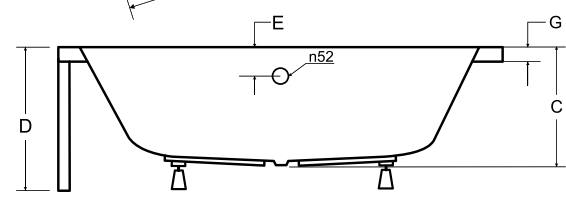

INTIMA DUO

Designová asymetrická vana pro dvě osoby **INTIMA DUO** s ostrými křivkami. Tato vana je vhodná spíše do větších koupelen. Vana nabízí pohodlné oboustranné ležení.

materiál: sanitární akrylát
barva: bílá

kód (pravá/levá)	rozměr/objem	cena Kč/€
VANINTID17P/ VANINTID17L	170 × 125 cm/267 l	12 490 Kč/500 €
VANINTID18P/ VANINTID18L	180 × 125 cm/280 l	13 290 Kč/532 €
OLVPINOZTELID	nožičky pro vany Intima Duo	910 Kč/37 €

Čelní a boční panel na objednávku viz str. 179.