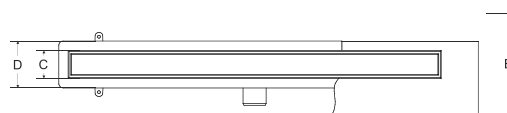

VIRGO NEXT DUO

Materiál: NEREZ / ABS sifon

- žlab s přírubou, určený k montáži ke zdi
- tenký žlab, šířka 6 cm
- nízká montážní výška (62 mm od příruby)
- sifon čistitelný shora
- průměr připojení 50 mm
- průtok pachového filtru až 56 l/min
- rošt 2 v 1 v provedení broušený chrom, nebo pro vložení keramické dlažby

Sada obsahuje: žlab se sifonem a výškově stavitelnými nožičkami, rošt a hydroizolační pásku.

kód	rozměr	cena Kč/€
ZL0L60VND	60 × 6 cm	4 890 Kč/196 €
ZL0L70VND	70 × 6 cm	4 990 Kč/200 €
ZL0L80VND	80 × 6 cm	5 190 Kč/208 €
ZL0L90VND	90 × 6 cm	5 290 Kč/212 €

A	B	C	D	E	F	G	H
600	30	60	110	160	75-115	62-102	50
700	30	60	110	160	75-115	62-102	50
800	30	60	110	160	75-115	62-102	50
900	30	60	110	160	75-115	62-102	50