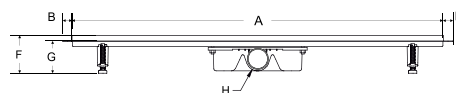

kód	rozměr	cena Kč/€
ZL0L60VD	60 × 6 cm	4 090 Kč/164 €
ZL0L70VD	70 × 6 cm	4 190 Kč/168 €
ZL0L80VD	80 × 6 cm	4 390 Kč/176 €
ZL0L90VD	90 × 6 cm	4 490 Kč/180 €

A	B	C	D	E	F	G	H
600	30	60	120	240	75-115	62-102	50
700	30	60	120	240	75-115	62-102	50
800	30	60	120	240	75-115	62-102	50
900	30	60	120	240	75-115	62-102	50