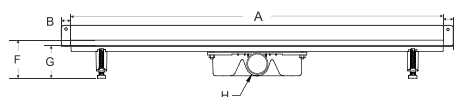

VIRGO NEXT BLACK

Materiál: NEREZ/SKLO/ABS sifon

- žlab s přírubou, určený k montáži ke zdi
- tenký žlab, šířka 6 cm
- nízká montážní výška (62 mm od příruby)
- sifon čistitelný shora
- průměr připojení 50 mm
- průtok pachového filtru až 56 l/min
- rošt v provedení černé sklo

Sada obsahuje: žlab se sifonem a výškově stavitelnými nožičkami, rošt a hydroizolační pásku.

kód	rozměr / barva	cena Kč/€
ZL0L60VNB	60 × 6 cm, černá barva	5 390 Kč/216 €
ZL0L70VNB	70 × 6 cm, černá barva	5 490 Kč/220 €
ZL0L80VNB	80 × 6 cm, černá barva	5 690 Kč/228 €
ZL0L90VNB	90 × 6 cm, černá barva	5 890 Kč/236 €

A	B	C	D	E	F	G	H
600	30	60	110	160	75-115	62-102	50
700	30	60	110	160	75-115	62-102	50
800	30	60	110	160	75-115	62-102	50
900	30	60	110	160	75-115	62-102	50