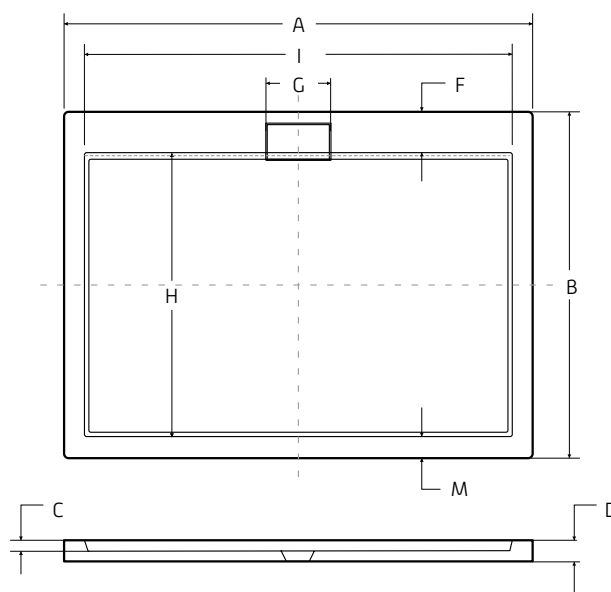

kód	rozměr (cm)	cena bílá Kč/€
VANKAXIM1080BB	100 × 80 × 4,5 cm	5 790 Kč/232 €*
VANKAXIM1090BB	100 × 90 × 4,5 cm	6 190 Kč/248 €*
VANKAXIM1190BB	110 × 90 × 4,5 cm	6 990 Kč/280 €*
VANKAXIM1280BB	120 × 80 × 4,5 cm	7 090 Kč/284 €*
VANKAXIM1290BB	120 × 90 × 4,5 cm	7 190 Kč/288 €*
VANKAXIM1390BB	130 × 90 × 4,5 cm	8 290 Kč/332 €*
VANKAXIM1490BB	140 × 90 × 4,5 cm	8 390 Kč/336 €*
OLBVPINOZ	5 ks nožiček	460 Kč/19 €*

A	B	C	D	F	G	H	I	M
1000	800	25	45	130	200	620	900	50
1000	900	25	45	130	200	720	900	50
1100	900	25	45	130	200	720	1000	50
1200	800	25	45	130	200	620	1100	50
1200	900	25	45	130	200	720	1100	50
1300	900	25	45	130	200	720	1200	50
1400	900	25	45	130	200	720	1300	50