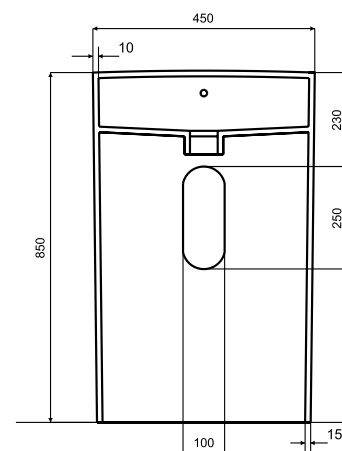

kód	rozměr	barva	cena Kč/€
KELUMVSW	Ø 40 × 85 cm	bílá	28 190 Kč/1128 €*

Sifon click-clack

ZÁRUKA 10 LET

UNIQA

- Umyvadlo je vyrobeno z materiálu **Mineral DuraBe**
- Rozměr: 46,5 × 32,5 × 84 cm - volně stojící umyvadlo
- Rozměr: 46,5 × 32,5 × 17 cm - umyvadlo na desku
- Barva: **bílá lesklá**/ostatní varianty za příplatek
- Sifon click-clack chrom v ceně umyvadla
- Umyvadlo bez otvoru pro baterii a přepadu