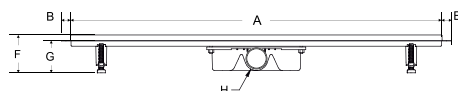

kód	rozměr	cena Kč/€
ZL0L60VG	60 × 6 cm	6 790 Kč/272 €
ZL0L70VG	70 × 6 cm	7 190 Kč/288 €
ZL0L80VG	80 × 6 cm	7 490 Kč/300 €
ZL0L90VG	90 × 6 cm	7 890 Kč/316 €

A	B	C	D	E	F	G	H
600	30	60	120	240	75-115	62-102	50
700	30	60	120	240	75-115	62-102	50
800	30	60	120	240	75-115	62-102	50
900	30	60	120	240	75-115	62-102	50