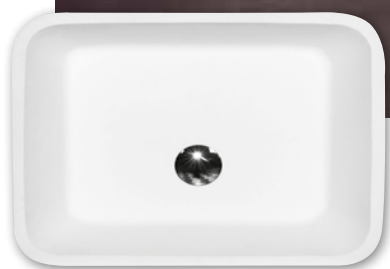

Barevné provedení pruhu (Barevný pruh nelze kombinovat s barvou GLAM)

BATERIE A PŘÍSLUŠENSTVÍ
str. 337-409

ASSOS

- Umyvadlo je vyrobeno z materiálu **Mineral DuraBe**
- Rozměr: 52 × 41 × 85 cm - volně stojící umyvadlo
- Rozměr: 52 × 41 × 15 cm - umyvadlo na desku
- Umyvadlo dodáváno bez výpusti