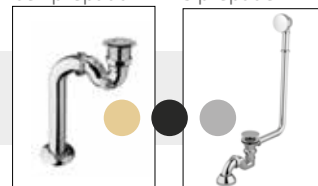

OTYLIA

- Vana je vyrobená z materiálu **akrylát/sanitární kompozit** (bílá barva/ostatní barvy)
- **Barva: bílá lesklá**
- **Rozměry:** 160 × 77 cm a 170 × 77 cm
- **Objem vody:** 180 a 190 l
- Vana je standardně dodávána bez sifonu
- Sifon click-clack bez přepadem za příplatek (kovový)
- Sifon click-clack s přepadem za příplatek (kovový)

kód	rozměr/objem	barva	cena Kč/€
VANMER160W	160 × 77 cm/180 l	bílá/nohy bílé	28 790 Kč/1152 €*
VANMER160B	160 × 77 cm/180 l	bílá/nohy černé	28 790 Kč/1152 €*
VANMER160Z	160 × 77 cm/180 l	bílá/nohy zlaté	32 690 Kč/1308 €*
VANMER160C	160 × 77 cm/180 l	bílá/nohy chrom	32 690 Kč/1308 €*
VANMER170W	170 × 77 cm/190 l	bílá/nohy bílé	29 890 Kč/1196 €*
VANMER170B	170 × 77 cm/190 l	bílá/nohy černé	29 890 Kč/1196 €*
VANMER170Z	170 × 77 cm/190 l	bílá/nohy zlaté	33 390 Kč/1336 €*
VANMER170C	170 × 77 cm/190 l	bílá/nohy chrom	33 390 Kč/1336 €*

- Barvy dle RAL za příplatek 100% k ceně za bílou vanu

Možnost dokoupit kovový sifon click-clack v chromu, v černé nebo zlaté barvě

bez přepadu

s přepadem