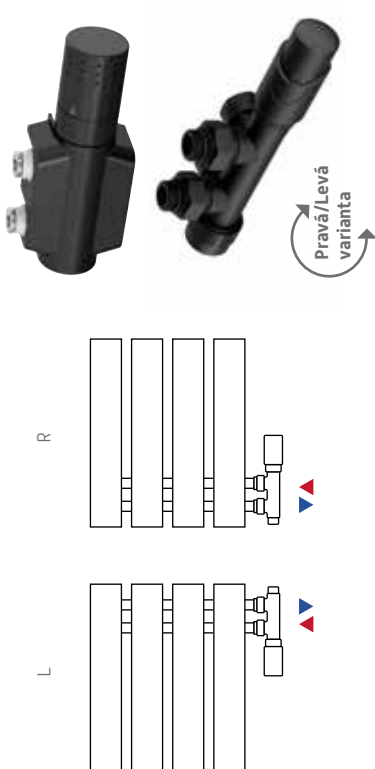

UNI-SADA **		3 739 Kč 156 €
chrom	RDUNISADAC	
bílá	RDUNISADAW	
černá mat	RDUNISADAB	3 980 Kč/166 €

HYBRID-SADA

chrom	RDHYBRIDSADAC	2 166 Kč 91 €
bílá	RDHYBRIDSADAW	
černá mat	RDHYBRIDSADAB	

KOMBINOVANÝ PROVOZ