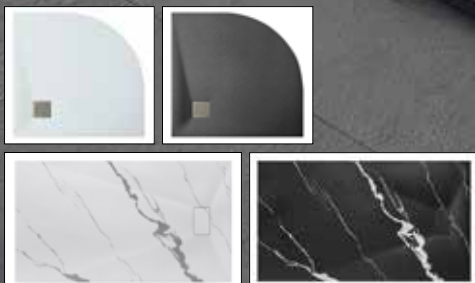

SPRCHOVÉ VANIČKY

najdete v katalogu od strany 118