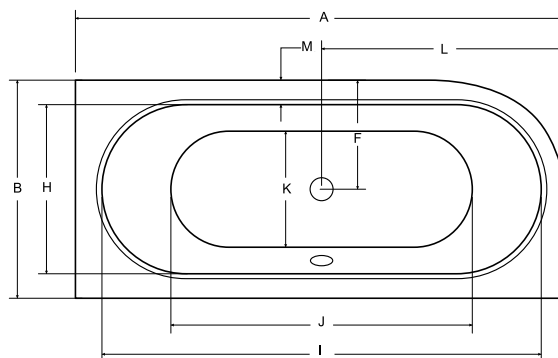

A	B	C	D	E	F	G	H	I	J	K	L	M
1500	745	420	555	85	373	35	575	1300	880	400	750	85
1600	750	420	555	85	375	35	580	1410	930	390	800	85
1695	745	420	555	85	375	35	580	1515	1060	400	845	85
1800	800	420	555	85	400	35	630	1610	1130	460	900	85

BATERIE A PŘÍSLUŠENSTVÍ
str. 337-409

Aktuální ceny a skladovost výrobků sledujte zde:

Uvedené zboží skladem. * Naskladnění do 2 týdnů 📞 * Naskladnění do 4 týdnů 📞
Nové skladové položky sledujte na www.hopa-koupelny.cz