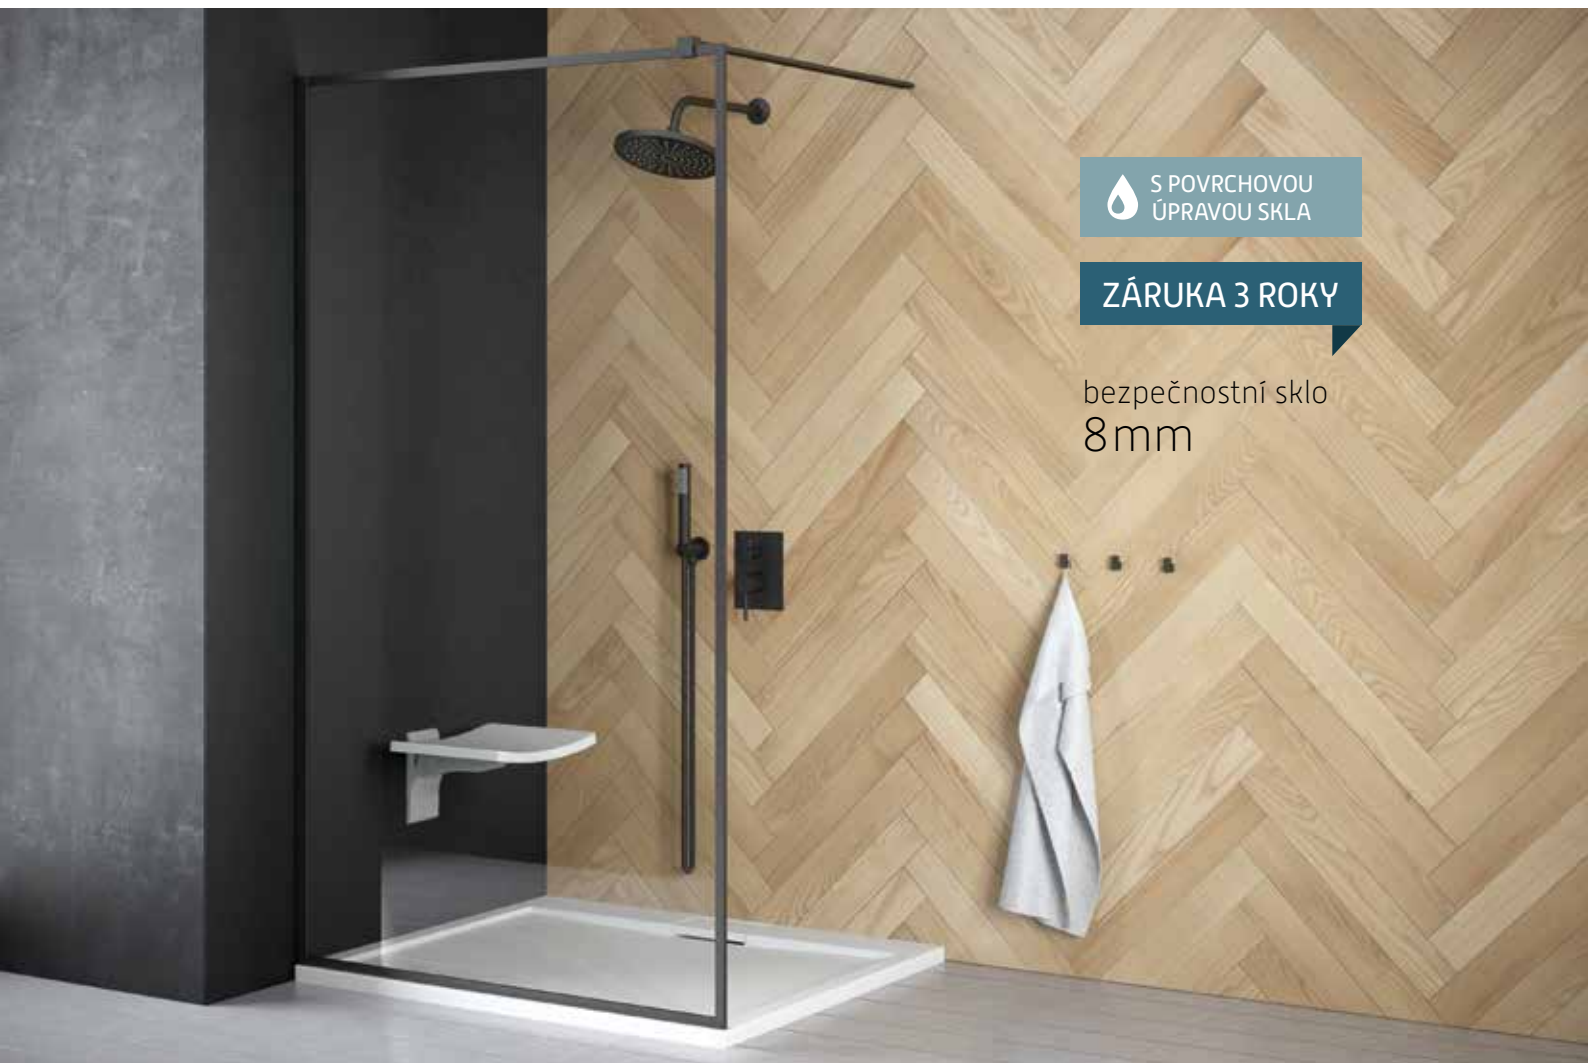

S05B

**NOVINKA**S POVRCHOVOU
ÚPRAVOU SKLA**ZÁRUKA 3 ROKY**cena včetně
rozpěrné
tyče

ECO-N GOLD + PANEL FLEX GOLD

Exkluzivní **WALK-IN** sprchová zástěna **ECO-N GOLD**, dodáváme ve čtyřech rozměrech a v luxusní **zlaté barvě**. Sprchovou zástěnu tvoří pouze čelní stěna, která je zajištěna rozpěrnou tyčí s maximální délkou roztažení až 120 cm. Čelní stěnu lze doplnit jedním pevným **bočním panelem FLEX**. Díky této konstrukci snadno vytvoříte bezbariérový sprchový kout. Při instalaci samostatné stěny ECO-N GOLD je možná instalace jak na vaničku, tak i na podlahu. Při kombinaci s bočním PANELEM FLEX pouze na podlahu. Dodává se v univerzálním pravém i levém provedení.

- při instalaci ECO-N GOLD + PANEL FLEX není možná instalace na vaničku

Pravá/Levá
varianta
180°

S POVRCHOVOU
ÚPRAVOU SKLA

ZÁRUKA 3 ROKY

bezpečnostní sklo
8mm

TOCA

Exkluzivní **WALK-IN** sprchový kout **TOCA** v černé barvě. Bezdvéřový sprchový kout tvoří pouze pevná stěna, která je zajištěna rozpěrnou tyčí s maximální délkou 120 cm. Díky této konstrukci snadno vytvoříte bezbariérový sprchový kout. Možná instalace na vaničku nebo přímo na podlahu. Dodává se v univerzálním pravém i levém provedení.