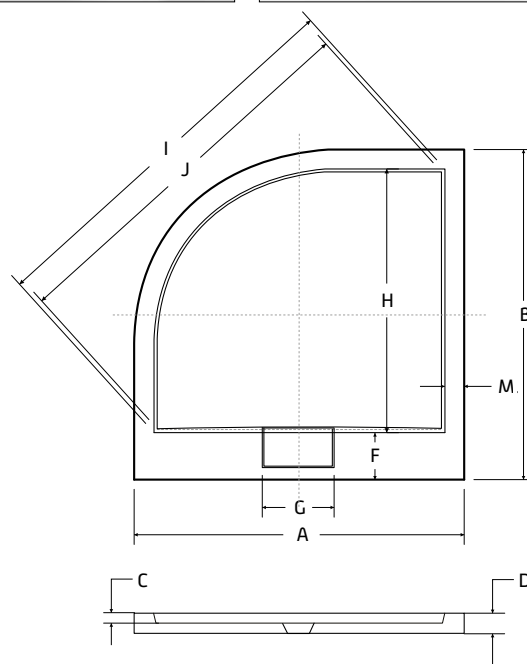

AXIM ČTVRTKRUH

Provedení těchto vaniček umožňuje jejich montáž přímo na podlahu, nebo zapuštění do podlahy, díky čemuž se vytvoří zcela bezbariérový přístup. V ceně vaničky je již krytka sifonu + sifon McAlpine s průměrem 50 mm, který je umístěn ve středu hrany vaničky. Tuto sprchovou vaničku lze za příplatek objednat s povrchovou úpravou BeSafe. Dno vaničky je zesíleno pomocí HDF desky.

materiál: akrylát

barva: bílá [BB]

rádus: R550

kód	rozměr [cm]	cena bílá Kč/€
VANKAXIM80BBR55	80 × 80 × 4,5 cm	4 290 Kč/172 €*
VANKAXIM90BBR55	90 × 90 × 4,5 cm	4 690 Kč/188 €*
OLBVPINOZ	5 ks nožiček	460 Kč/19 €*