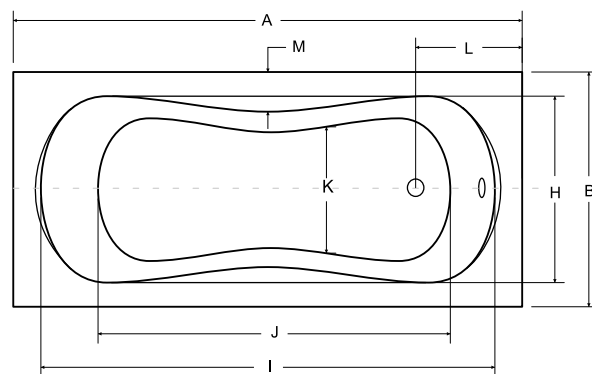

kód	rozměr/objem	cena Kč/€
VANARIA130	130 × 70 cm/113 l	4 890 Kč/196 €*
VANARIA140	140 × 70 cm/126 l	4 990 Kč/200 €*
VANARIA150	150 × 70 cm/139 l	4 990 Kč/200 €
VANARIA160	160 × 70 cm/152 l	5 390 Kč/216 €*
VANARIA170	170 × 70 cm/158 l	6 190 Kč/248 €
VANARIA130PLUS	130 × 70 cm/113 l	5 890 Kč/236 €*
VANARIA140PLUS	140 × 70 cm/126 l	6 090 Kč/244 €*
VANARIA150PLUS	150 × 70 cm/139 l	6 090 Kč/244 €*
VANARIA160PLUS	160 × 70 cm/152 l	6 490 Kč/260 €*
VANARIA170PLUS	170 × 70 cm/158 l	7 290 Kč/292 €*
OLVPINOZ	nožičky k vaně	490 Kč/20 €
VANUCHST	Madlo STANDARD – chrom, délka 25,2 cm	490 Kč/20 €

Čelní a boční panel na objednávku viz str. 179.

A	B	C	D	E	G	H	I	J	K	L	M
1300	700	390	555	65	35	580	1155	925	410	215	90
1380	700	390	535	65	35	580	1230	1010	410	220	95
1500	700	390	535	65	35	575	1350	1100	410	215	100
1600	700	390	535	65	35	580	1450	1210	410	220	95
1700	700	390	585	65	35	580	1550	1310	410	215	95