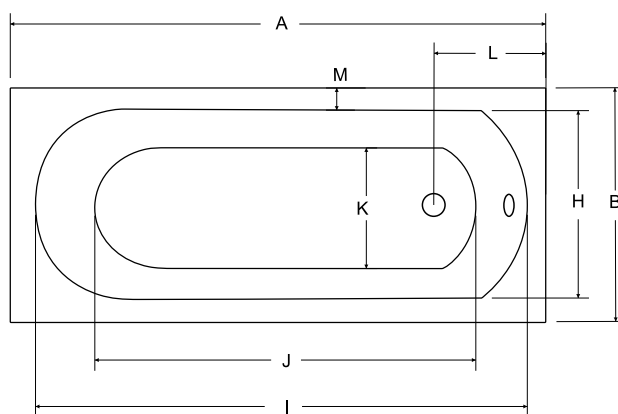

A	B	C	E	G	H	I	J	K	L	M
1500	750	410	90	15	570	1370	990	450	300	90
1600	750	410	90	15	570	1470	1090	450	320	90
1700	750	410	80	15	550	1570	1200	480	320	80

BATERIE A PŘÍSLUŠENSTVÍ
str. 337-409