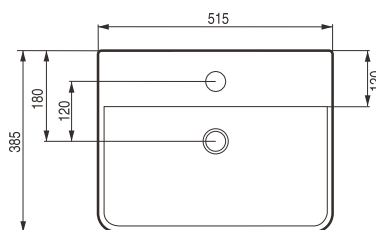

Barevné možnosti přepadové krytky

BATERIE A PŘÍSLUŠENSTVÍ
str. 337-409