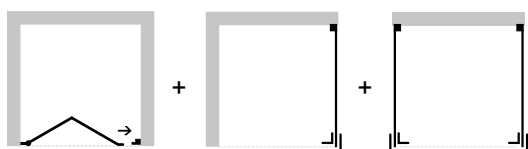

atypická výroba
„na míru“

kód	profil	sklo	montážní rozměr	rozměr	104 trasparente cena Kč/€	200 stampato "c" cena Kč/€
BEN2S10	...	...	65,5–70×200 cm	70×200 cm	15 845 Kč/634 € *	16 302 Kč/653 € *
BEN2S11	...	...	70,5–75×200 cm	75×200 cm	16 302 Kč/653 € *	16 825 Kč/673 € *
BEN2S12	...	...	75,5–80×200 cm	80×200 cm	16 727 Kč/670 € *	17 413 Kč/697 € *
BEN2S13	...	...	85,5–90×200 cm	90×200 cm	17 740 Kč/710 € *	18 328 Kč/734 € *
BEN2S14	...	...	95,5–100×200 cm	100×200 cm	18 557 Kč/743 € *	19 177 Kč/768 € *
pevná stěna F1C						
BEF10C	...	...	68,5–71×200 cm	70×200 cm	9 638 Kč/386 € *	10 160 Kč/407 € *
BEF11C	...	...	73,5–76×200 cm	75×200 cm	9 997 Kč/400 € *	10 552 Kč/423 € *
BEF12C	...	...	78,5–81×200 cm	80×200 cm	10 389 Kč/416 € *	11 075 Kč/443 € *
BEF13C	...	...	88,5–91×200 cm	90×200 cm	11 173 Kč/447 € *	11 957 Kč/479 € *

Cena za barevné varianty rámu je stejná. Cena bez vaničky.

Profil: A - 348 OSSIDATO | B - 293 BIANCO OPACO

Sklo: 1 - 104 TRASPARENTE | 2 - 200 STAMPATO „C“