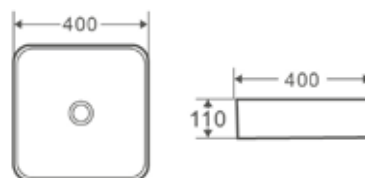

ARTENA

Umyvadlo na desku

kód	rozměr	cena Kč/€
OLKLT3003	pr. 40×14,5 cm	2 990 Kč/120 €