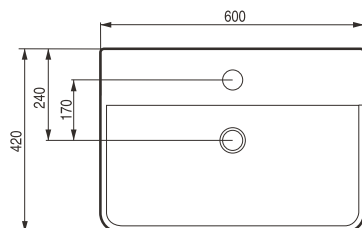

Barevné možnosti přepadové krytky

BATERIE A PŘÍSLUŠENSTVÍ
str. 337-409