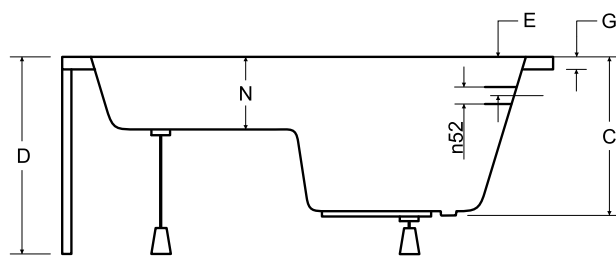

A 1200 B 700 C 420 D 555 E 65 G 35 H 580 I 1040 J 850 K 410 L 220 M 90 N 240

SIFONY A PŘÍSLUŠENSTVÍ str. 271–273