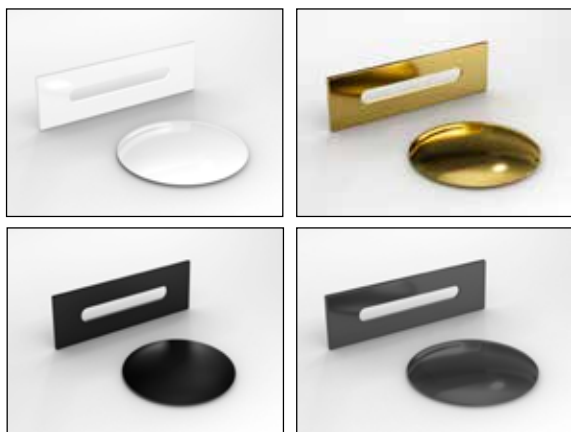

BAREVNÉ PROVEDENÍ VANOVÝCH SIFONŮ K VOLNĚ STOJÍCÍM VANÁM

AKRYLÁTOVÉ vany volně stojící
- barevné provedení krytek

kód	barva	cena Kč/€
VANZMWWCZ	černá	1 790 Kč/72 €
VANZMWWBI	bílá	1 790 Kč/72 €
VANZMWWZL	zlatá	1 790 Kč/72 €
VANZMWWGR	grafit	1 790 Kč/72 €

• lze použít pro volně stojící vany akrylátové str. 210–228

LITÉ vany volně stojící bez přepadu
- barevné provedení sifonů

kód	barva	cena Kč/€
VANOAKKB	černá	2 290 Kč/92 €
VANOAKKW	bílá	2 290 Kč/92 €
VANOAKKG	zlatá	2 290 Kč/92 €
VANOAKKGR	grafit	2 290 Kč/92 €

• lze použít pro volně stojící vany z litého mramoru str. 184–202