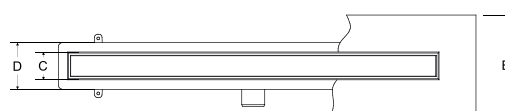

kód	rozměr	cena Kč/€
ZL0L60VGR	60 × 6 cm	6 790 Kč/272 €*
ZL0L70VGR	70 × 6 cm	7 190 Kč/288 €*
ZL0L80VGR	80 × 6 cm	7 490 Kč/300 €*
ZL0L90VGR	90 × 6 cm	7 890 Kč/316 €*

A	B	C	D	E	F	G	H
600	30	60	120	240	75-115	62-102	50
700	30	60	120	240	75-115	62-102	50
800	30	60	120	240	75-115	62-102	50
900	30	60	120	240	75-115	62-102	50