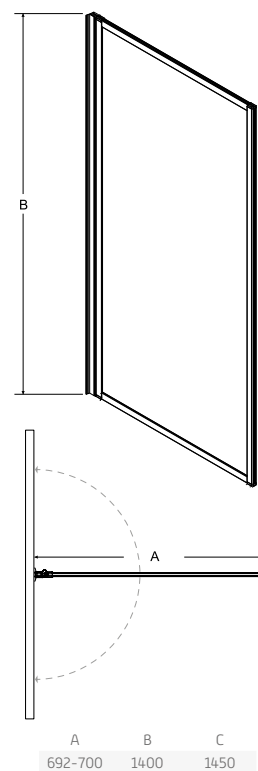

ENZO

výplň: bezpečnostní sklo čiré 4 mm
rám: černá barva
provedení: univerzální levé a pravé
otvírání: pevná stěna

Pravá/Levá
varianta
180°

kód	rozměr	montážní rozměr	cena Kč/€
BCENZO70BC	70×140 cm	69,2–70 cm	4 890 Kč/196 €*

BATERIE A PŘÍSLUŠENSTVÍ
str. 337–409