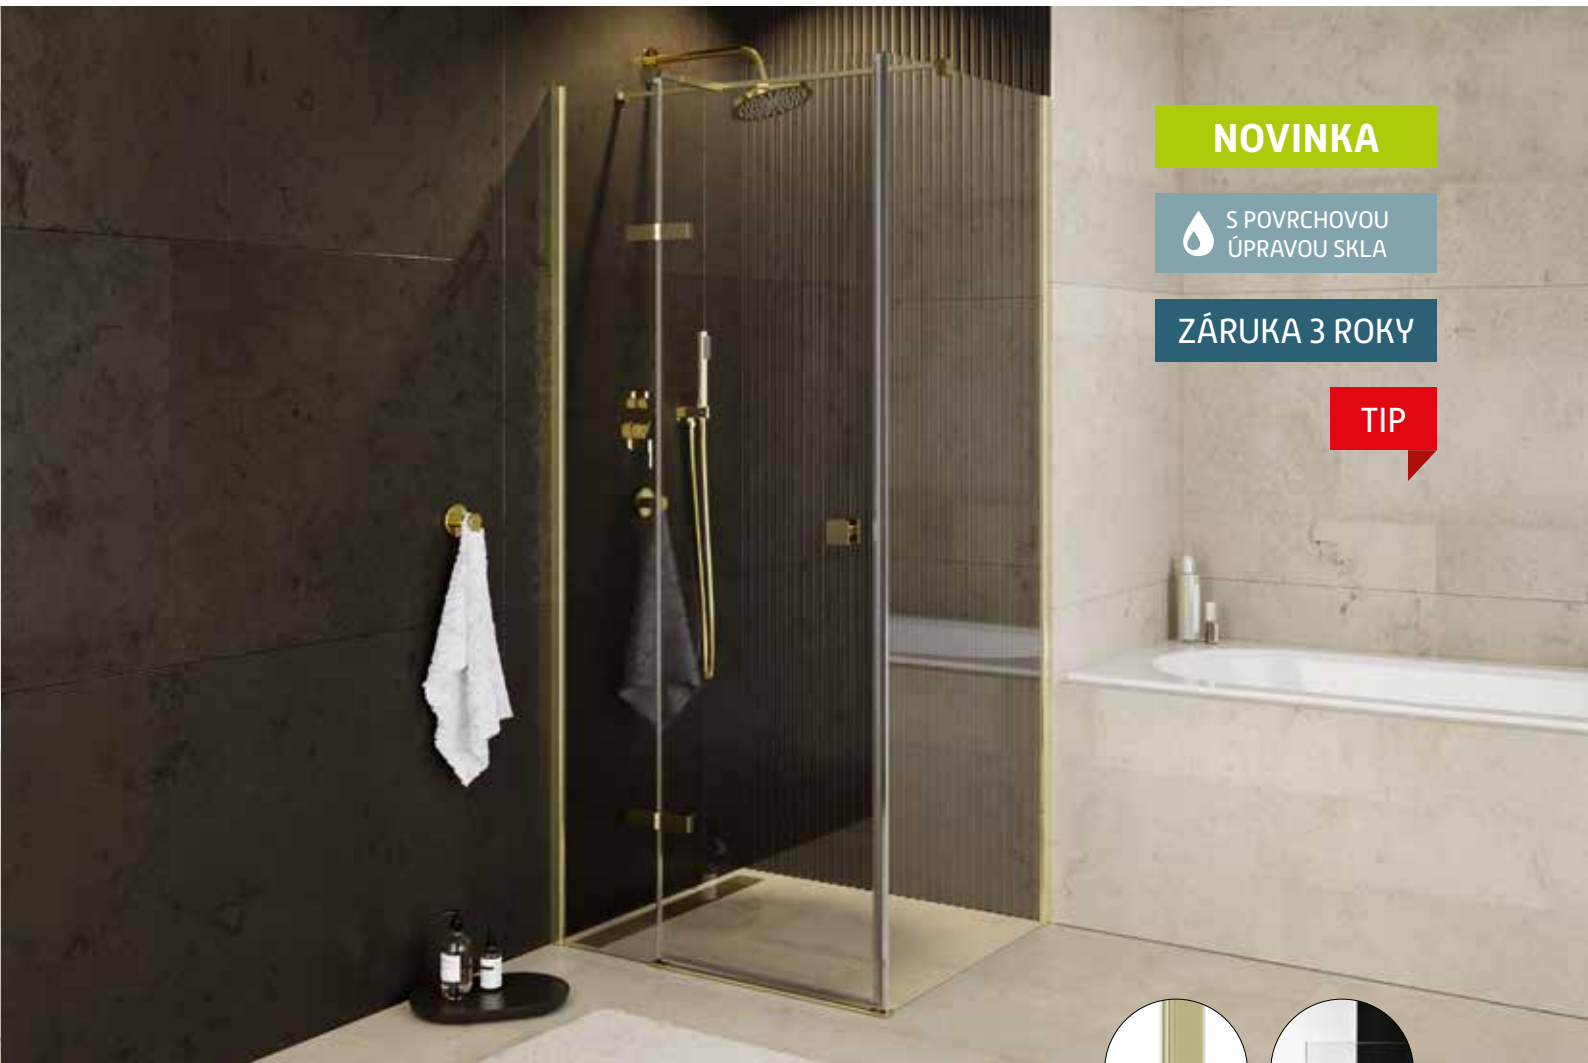

NOVINKA

S POVRCHOVOU ÚPRAVOU SKLA

ZÁRUKA 3 ROKY

TIP

PIXA ZLATÁ – ČTVEREC

Luxusní celoskleněný kout **PIXA - čtverec** je opatřený elegantními **zapuštěnými panty** se zdvihovým mechanismem a nástěnnou vymežovací lištou v chromovém provedení. Sprchový kout **PIXA** je vyroben z tvrzeného bezpečnostního skla o tloušťce 6 mm, na které je nanášena povrchová úprava. Tato úprava usnadňuje čištění a minimalizuje ukládání vodního kamene. Se svou výškou 195 cm lze kout instalovat i bez vaničky přímo na dlažbu. Kout je třeba objednat v pravém nebo levém provedení.

výplň: 6 mm bezpečnostní sklo čiré
rám a panty: zlatá

kód levé/pravé provedení	rám	rozměr (š × v)	šířka vstupu	montážní rozměr	cena Kč/€
BCPIXA90CTVELG / BCPixa90CTVEPG	zlatá	90 × 90 × 195	58 cm	88–90 × 88–90 cm	17 090 Kč/684 €*

Cena bez vaničky.

Doporučujeme kombinovat se sprchovými žlaby - **od str. 137**