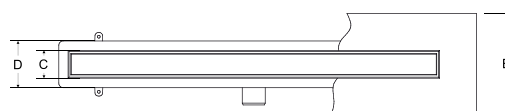

kód	rozměr / barva	cena Kč/€
ZL0L60VBL	60 × 6 cm / černá barva	4 690 Kč/188 €*
ZL0L70VBL	70 × 6 cm / černá barva	4 790 Kč/192 €*
ZL0L80VBL	80 × 6 cm / černá barva	4 890 Kč/196 €*
ZL0L90VBL	90 × 6 cm / černá barva	5 090 Kč/204 €*
ZL0L60VW	60 × 6 cm / bílá barva	4 690 Kč/188 €*
ZL0L70VW	70 × 6 cm / bílá barva	4 790 Kč/192 €*
ZL0L80VW	80 × 6 cm / bílá barva	4 890 Kč/196 €*
ZL0L90VW	90 × 6 cm / bílá barva	5 090 Kč/204 €*

A	B	C	D	E	F	G	H
600	30	60	120	240	75-115	62-102	50
700	30	60	120	240	75-115	62-102	50
800	30	60	120	240	75-115	62-102	50
900	30	60	120	240	75-115	62-102	50