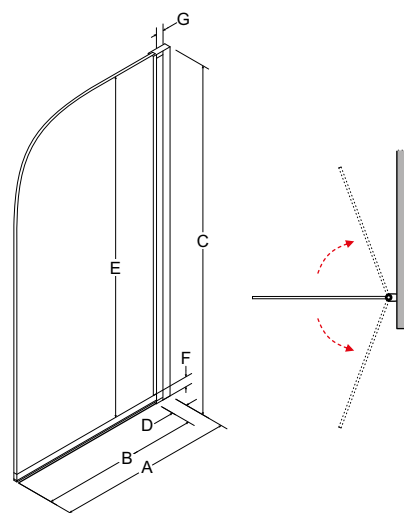

kód	rozměr	montážní rozměr	cena Kč/€
BCAMB1CC	75 × 130 cm	75–76 cm	4 390 Kč/176 €
BCAMB1CBP (bílé pruhy)	75 × 130 cm	75–76 cm	4 390 Kč/176 €*

A	B	C	D	E	F	G
750	675	1300	75	1275	25	25

NABÍDKA VAN
od str. 149