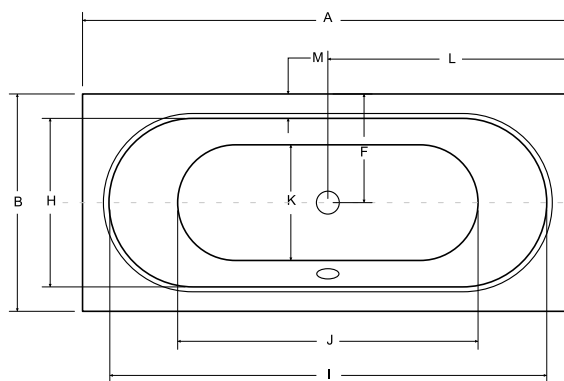

A	B	C	D	E	F	G	H	I	J	K	L	M
1500	745	420	555	85	372	35	575	1310	900	400	750	85
1600	750	420	555	85	375	35	580	1415	980	400	800	85
1695	750	420	555	85	375	35	580	1515	1070	400	847	85
1800	790	420	555	85	395	35	620	1610	1170	430	895	85

SIFONY A PŘÍSLUŠENSTVÍ str. 271–273

Aktuální ceny a skladovost výrobků sledujte zde:

Uvedené zboží skladem. * Naskladnění do 2 týdnů * Naskladnění do 4 týdnů
Nové skladové položky sledujte na www.hopa-koupelny.cz

S01B