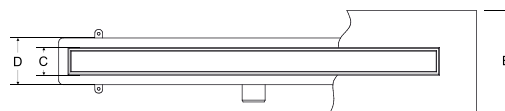

kód	rozměr	cena Kč/€
ZL0L60VN	60 × 6 cm	6 790 Kč/272 €
ZL0L70VN	70 × 6 cm	7 190 Kč/288 €
ZL0L80VN	80 × 6 cm	7 490 Kč/300 €
ZL0L90VN	90 × 6 cm	7 890 Kč/316 €

A	B	C	D	E	F	G	H
600	30	60	120	240	75-115	62-102	50
700	30	60	120	240	75-115	62-102	50
800	30	60	120	240	75-115	62-102	50
900	30	60	120	240	75-115	62-102	50