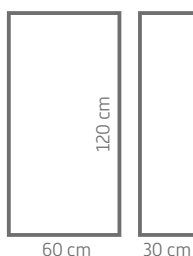

bianco marble