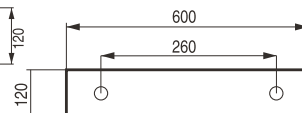

Barevné možnosti přepadové krytky

BATERIE A PŘÍSLUŠENSTVÍ
str. 337-409