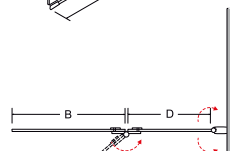

A	B	C	D
990-1015	450	1450	472