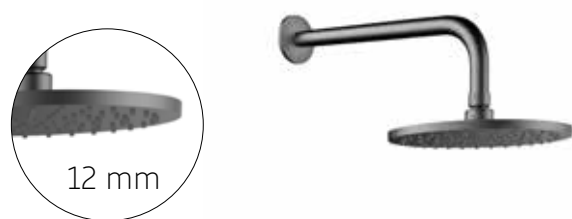

Podomítkový sprchový set SLIM DECCO / ILLUSION II

kód	barva	cena Kč/€
BABPDIICH	chrom	8 190 Kč/328 €
BABPDIIGR	grafit	9 590 Kč/384 €
BABPDIICZ	černá matná	9 190 Kč/368 €
BABPDIIZL	zlatá	9 190 Kč/368 €*
BABPDIIJZ	zlatá lesklá	9 190 Kč/368 €*
BABPDIIBZ	zlatá broušená	9 190 Kč/368 €*

- včetně podomítkového modulu a příslušenství (hadice, ruční sprchy a držáku)

Podomítkový sprchový set DECCO / ILLUSION I

kód	barva	cena Kč/€
BABPDIICH	chrom	7 490 Kč/300 €
BABPDIIGR	grafit	9 290 Kč/372 €
BABPDIICZ	černá matná	8 690 Kč/348 €
BABPDIIZL	zlatá	8 690 Kč/348 €*
BABPDIIJZ	zlatá lesklá	8 690 Kč/348 €*
BABPDIIBZ	zlatá broušená	8 690 Kč/348 €*

- včetně podomítkového modulu a příslušenství (hadice, ruční sprchy a držáku)