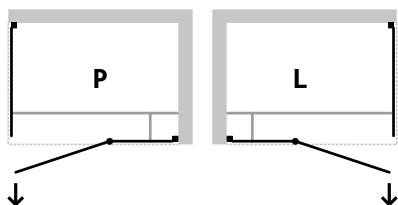

NOVINKA

S POVRCHOVOU
ÚPRAVOU SKLA

ZÁRUKA 3 ROKY

TIP

zapuštěné
panty

PIXA ZLATÁ – OBDÉLNÍK

Luxusní celoskleněný kout **PIXA - obdélník** je opatřený elegantními **zapuštěnými panty** se zdvihovým mechanismem a nástěnnou vymežovací lištou v chromovém provedení. Sprchový kout **PIXA** je vyroben z tvrzeného bezpečnostního skla o tloušťce 6 mm, na které je nanášena povrchová úprava. Tato úprava usnadňuje čištění a minimalizuje ukládání vodního kamene. Se svou výškou 195 cm lze kout instalovat i bez vaničky přímo na dlažbu. Kout je třeba objednat v pravém nebo levém provedení.

výplň: 6 mm bezpečnostní sklo čiré
rám a panty: zlatá

kód levé/pravé provedení	rám	rozměr (š × v)	šířka vstupu	montážní rozměr	cena Kč/€
BCPIXA1080BDLG / BCPixa1080BDPG	zlatá	100 × 80 × 195 cm	58 cm	98–100 × 78–80 cm	17 090 Kč/684 €*
BCPIXA1090BDLG / BCPixa1090BDPG	zlatá	100 × 90 × 195 cm	58 cm	98–100 × 88–90 cm	17 190 Kč/688 €*
BCPIXA1280BDLG / BCPixa1280BDPG	zlatá	120 × 80 × 195 cm	58 cm	118–120 × 78–80 cm	17 390 Kč/696 €*
BCPIXA1290BDLG / BCPixa1290BDPG	zlatá	120 × 90 × 195 cm	58 cm	118–120 × 88–90 cm	17 590 Kč/704 €*

Cena bez vaničky.