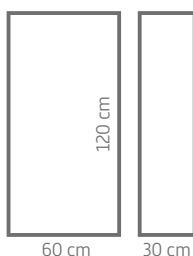

SPC PANELE WOOD

Nástěnný plastový obklad vnitřní

Hmotnost balení (šířka lamely):
600 mm: 24,5 kg / 300 mm: 15 kg

Počet lamel v balení/ m² balení
(šířka lamely):
600 mm: 4 ks = 2,88 m²
300 mm: 5 ks = 1,8 m²

oak titan

kód	barva - rozměr	cena Kč/€
DSPCW3009	oak titan - 0,4×120×30 cm	990 Kč/40 €*
DSPCW3010	oak tarvos - 0,4×120×30 cm	990 Kč/40 €*
DSPCW3011	oak ceres - 0,4×120×30 cm	990 Kč/40 €*
DSPCW3012	oak hovden - 0,4×120×30 cm	990 Kč/40 €*
DSPCW3013	oak elite - 0,4×120×30 cm	990 Kč/40 €*
DSPCW3014	oak emma - 0,4×120×30 cm	990 Kč/40 €*
DSPCW3015	oak astrid - 0,4×120×30 cm	990 Kč/40 €*

kód	barva - rozměr	cena Kč/€
DSPCW6009	oak titan - 0,4×120×60 cm	990 Kč/40 €*
DSPCW6010	oak tarvos - 0,4×120×60 cm	990 Kč/40 €*
DSPCW6011	oak ceres - 0,4×120×60 cm	990 Kč/40 €*
DSPCW6012	oak hovden - 0,4×120×60 cm	990 Kč/40 €*
DSPCW6013	oak elite - 0,4×120×60 cm	990 Kč/40 €*
DSPCW6014	oak emma - 0,4×120×60 cm	990 Kč/40 €*
DSPCW6015	oak astrid - 0,4×120×60 cm	990 Kč/40 €*

Uvedená cena je za 1 m².