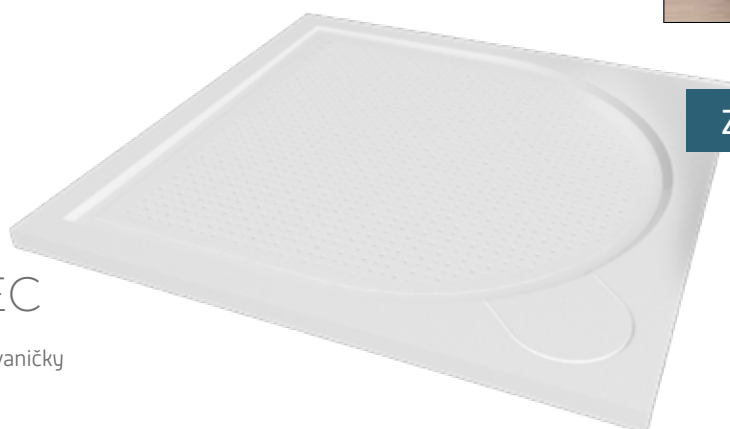

LAKA – ČTVEREC

- Designová krytka sifonu součástí vaničky
- Vanička bez nožiček, bez sifonu
- Průměr otvoru pro sifon – 90 mm