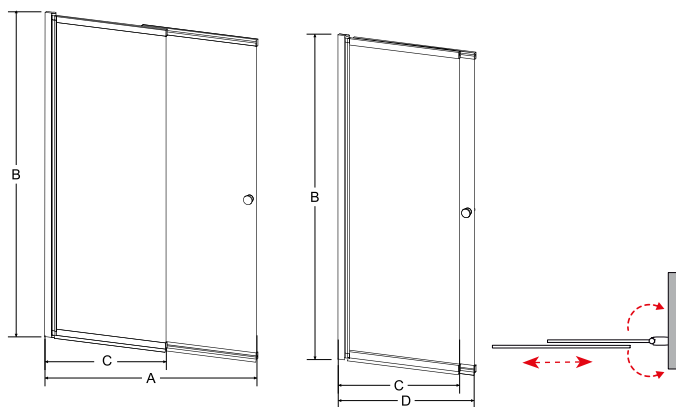

S03B

EASY SLIDE GOLD

výplň: bezpečnostní sklo čiré 4 mm
rám: zlatá barva
provedení: univerzální levé a pravé
otvírání: posuvné, kyvné

Pravá/Levá
 varianta
180°

kód	rozměr	montážní rozměr	cena Kč/€
BCEASL100GC	100 × 150 cm	98-100 cm	6 990 Kč/280 €*