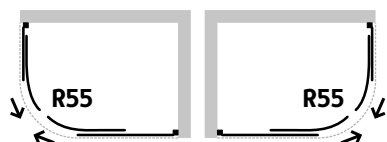

Asymetrické vaničky najdete
od str. 122