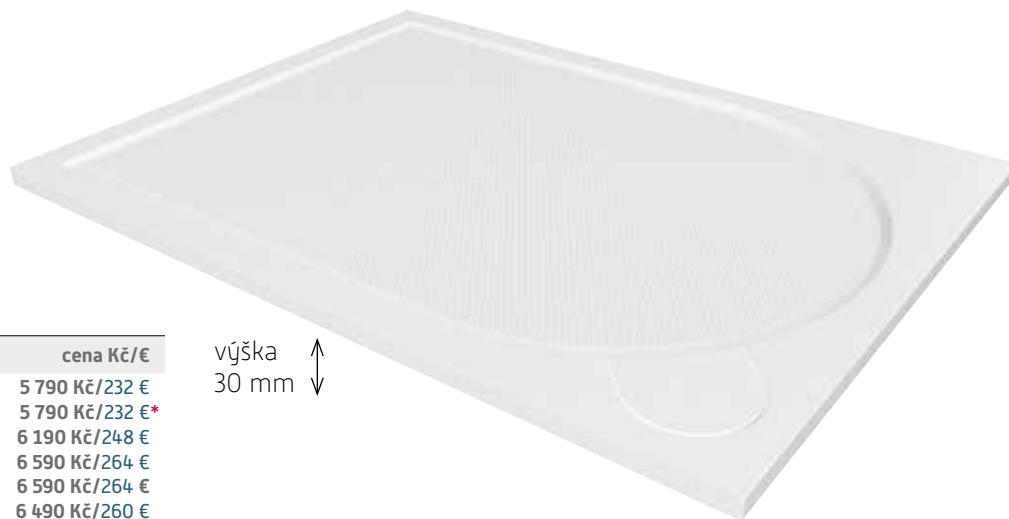

ZÁRUKA 5 LET

kód	rozměr	cena Kč/€
VANKCOBDEL9080	90×80×3 cm	5 790 Kč/232 €
VANKCOBDEL1070	100×70×3 cm	5 790 Kč/232 €*
VANKCOBDEL1080	100×80×3 cm	6 190 Kč/248 €
VANKCOBDEL1090	100×90×3 cm	6 590 Kč/264 €
VANKCOBDEL1180	110×80×3 cm	6 590 Kč/264 €
VANKCOBDEL1270	120×70×3 cm	6 490 Kč/260 €
VANKCOBDEL1280	120×80×3 cm	6 990 Kč/280 €
VANKCOBDEL1290	120×90×3 cm	7 490 Kč/300 €
VANKCOBDEL1480	140×80×3 cm	7 690 Kč/308 €
VANKCOBDEL1490	140×90×3 cm	8 590 Kč/344 €
VANKCOBDEL1680	160×80×3 cm	8 490 Kč/340 €*
VANKCOBDEL1780	170×80×3 cm	9 290 Kč/372 €*
VANKNOZC5	5 ks nožiček	310 Kč/13 €
VANKNOZC8	8 ks nožiček	480 Kč/20 €

výška
30 mm

LAKA – OBDÉLNÍK

- Designová krytka sifonu součástí vaničky
- Vanička bez nožiček, bez sifonu
- Průměr otvoru pro sifon – 90 mm