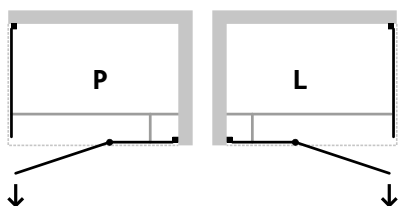

S POVRCHOVOU
ÚPRAVOU SKLA

ZÁRUKA 3 ROKY

TIP

zapuštěné
panty

černý

sklo čiré

PIXA BLACK – OBDÉLNÍK

Luxusní celoskleněný kout **PIXA - obdélník** je opatřený elegantními **zapuštěnými panty** se zdvihovým mechanismem a nástěnnou vymežovací lištou v černém provedení. Sprchový kout **PIXA** je vyroben z tvrzeného bezpečnostního skla o tloušťce 6 mm, na které je nanášena povrchová úprava. Tato úprava usnadňuje čištění a minimalizuje ukládání vodního kamene. Se svou výškou 195 cm lze kout instalovat i bez vaničky přímo na dlažbu. Kout je třeba objednat v pravém nebo levém provedení.

výplň: 6 mm bezpečnostní sklo čiré

rám a panty: černá barva

kód levé/pravé provedení	rám	rozměr (š × v)	šířka vstupu	montážní rozměr	cena Kč/€*
BCPIXA1080BDLB / BCPixa1080BDPB	černý	100 × 80 × 195 cm	58 cm	98–100 × 78–80 cm	16 990 Kč/680 €*
BCPIXA1090BDLB / BCPixa1090BDPB	černý	100 × 90 × 195 cm	58 cm	98–100 × 88–90 cm	17 190 Kč/688 €*
BCPIXA1280BDLB / BCPixa1280BDPB	černý	120 × 80 × 195 cm	58 cm	118–120 × 78–80 cm	17 290 Kč/692 €*
BCPIXA1290BDLB / BCPixa1290BDPB	černý	120 × 90 × 195 cm	58 cm	118–120 × 88–90 cm	17 490 Kč/700 €*

Cena bez vaničky.