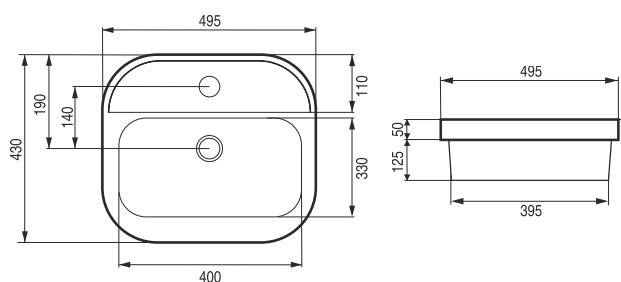

- rozteč šroubů 35 cm

pravé

levé

STAMPO

Umyvadlo zápustné

kód	rozměr	cena Kč/€
OLKLT6091	49,5×43×17,5 cm	3 590 Kč/144 €

instalace

Netradiční
design