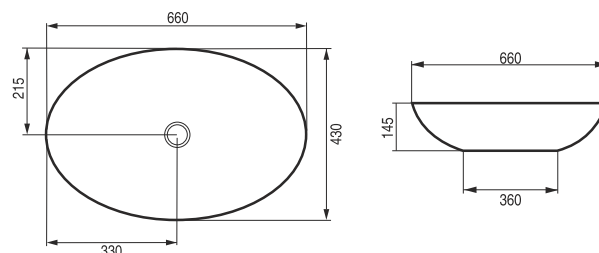

SPIGOLO

Umyvadlo na desku

kód	rozměr	cena Kč/€
OLKLT2144	41×41×15 cm	3 390 Kč/136 €

SPIGOLO PIANO

Umyvadlo na desku

kód	rozměr	cena Kč/€
OLKLT2245	40×40×10,5 cm	3 290 Kč/132 €

BATERIE A PŘÍSLUŠENSTVÍ
str. 337–409

SPIGOLO

Umyvadlo na desku

kód	rozměr	cena Kč/€
OLKLT2234	61×39×14 cm	3 990 Kč/160 €

ELLISSE

Umyvadlo na desku

kód	rozměr	cena Kč/€
OLKLT3257	66×43×14,5 cm	4 390 Kč/176 €