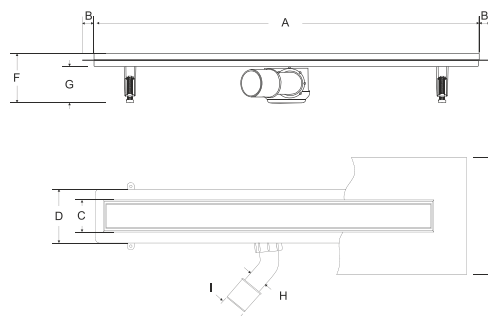

kód	rozměr	cena Kč/€
ZL0L60V360	60 × 8 cm	4 190 Kč/168 €
ZL0L70V360	70 × 8 cm	4 290 Kč/172 €
ZL0L80V360	80 × 8 cm	4 390 Kč/176 €
ZL0L90V360	90 × 8 cm	4 490 Kč/180 €

A	B	C	D	E	F	G	H	I
600	20	80	120	240	97-130	72-105	40	50
700	20	80	120	240	97-130	72-105	40	50
800	20	80	120	240	97-130	72-105	40	50
900	20	80	120	240	97-130	72-105	40	50