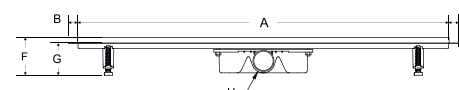

kód	rozměr	cena Kč/€
ZL0L60VGR	60 × 6 cm	6 790 Kč/272 €*
ZL0L70VGR	70 × 6 cm	7 190 Kč/288 €*
ZL0L80VGR	80 × 6 cm	7 490 Kč/300 €*
ZL0L90VGR	90 × 6 cm	7 890 Kč/316 €*

A	B	C	D	E	F	G	H
600	30	60	120	240	75-115	62-102	50
700	30	60	120	240	75-115	62-102	50
800	30	60	120	240	75-115	62-102	50
900	30	60	120	240	75-115	62-102	50