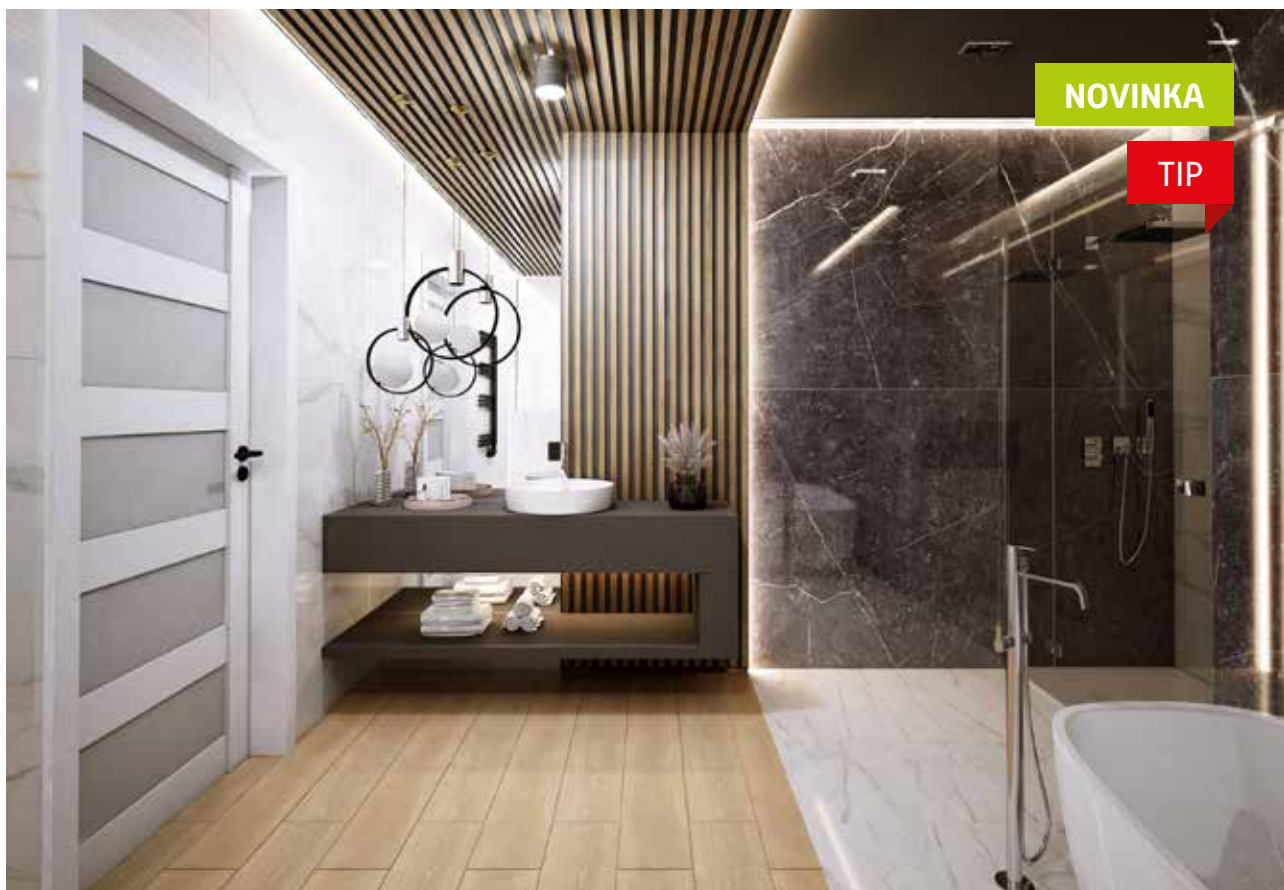

SÉRIE V

Výjimečná tloušťka lamel o rozměru 2,1 cm je symbolem této série. Jednoduchost designu výrazně usnadňuje uspořádání interiéru. Výrazná trojrozměrnost je předurčena k instalaci **nejen na stěny, ale také na strop**, čímž dokonale vyznačí zóny v místnosti. Série je nabízena ve třech barevných variantách.

materiál: recyklovaný PS plast

barva: dub řemeslný / dub zlatý / ořech

kód	popis - barva - rozměr	cena Kč/€
DLAMSERVPDZ	plastový obklad vnitřní Série V - dub zlatý - 2,1×12,2×270 cm	2 790 Kč/112 €*
DLAMSERVPDR	plastový obklad vnitřní Série V - dub řemeslný - 2,1×12,2×270 cm	2 790 Kč/112 €*
DLAMSERVPOR	plastový obklad vnitřní Série V - ořech - 2,1×12,2×270 cm	2 790 Kč/112 €*
DLAMSERVUPDZL	dokončovací profil obkladu Série V - dub zlatý - 2,1×6,2×270 cm, levý	590 Kč/24 €*
DLAMSERVUPDZP	dokončovací profil obkladu Série V - dub zlatý - 2,1×3,1×270 cm, pravý	590 Kč/24 €*
DLAMSERVUPDRL	dokončovací profil obkladu Série V - dub řemeslný - 2,1×6,2×270 cm, levý	590 Kč/24 €*
DLAMSERVUPDRP	dokončovací profil obkladu Série V - dub řemeslný - 2,1×3,1×270 cm, pravý	590 Kč/24 €*
DLAMSERVUPORL	dokončovací profil obkladu Série V - ořech - 2,1×6,2×270 cm, levý	590 Kč/24 €*
DLAMSERVUPORP	dokončovací profil obkladu Série V - ořech - 2,1×3,1×270 cm, pravý	590 Kč/24 €*

Uvedená cena je u obkladu za 1 m², u dokončovacích profilů za 1 ks.