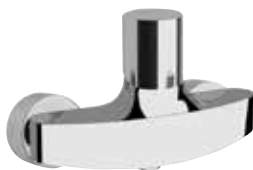

Sprchová bez příslušenství

kód	cena Kč/€
BAMA252AV5	3 490 Kč/140 € *
BAMA252AV5FIN1	5 590 Kč/224 € *
BAMA252AV5FIN2	4 090 Kč/164 € *