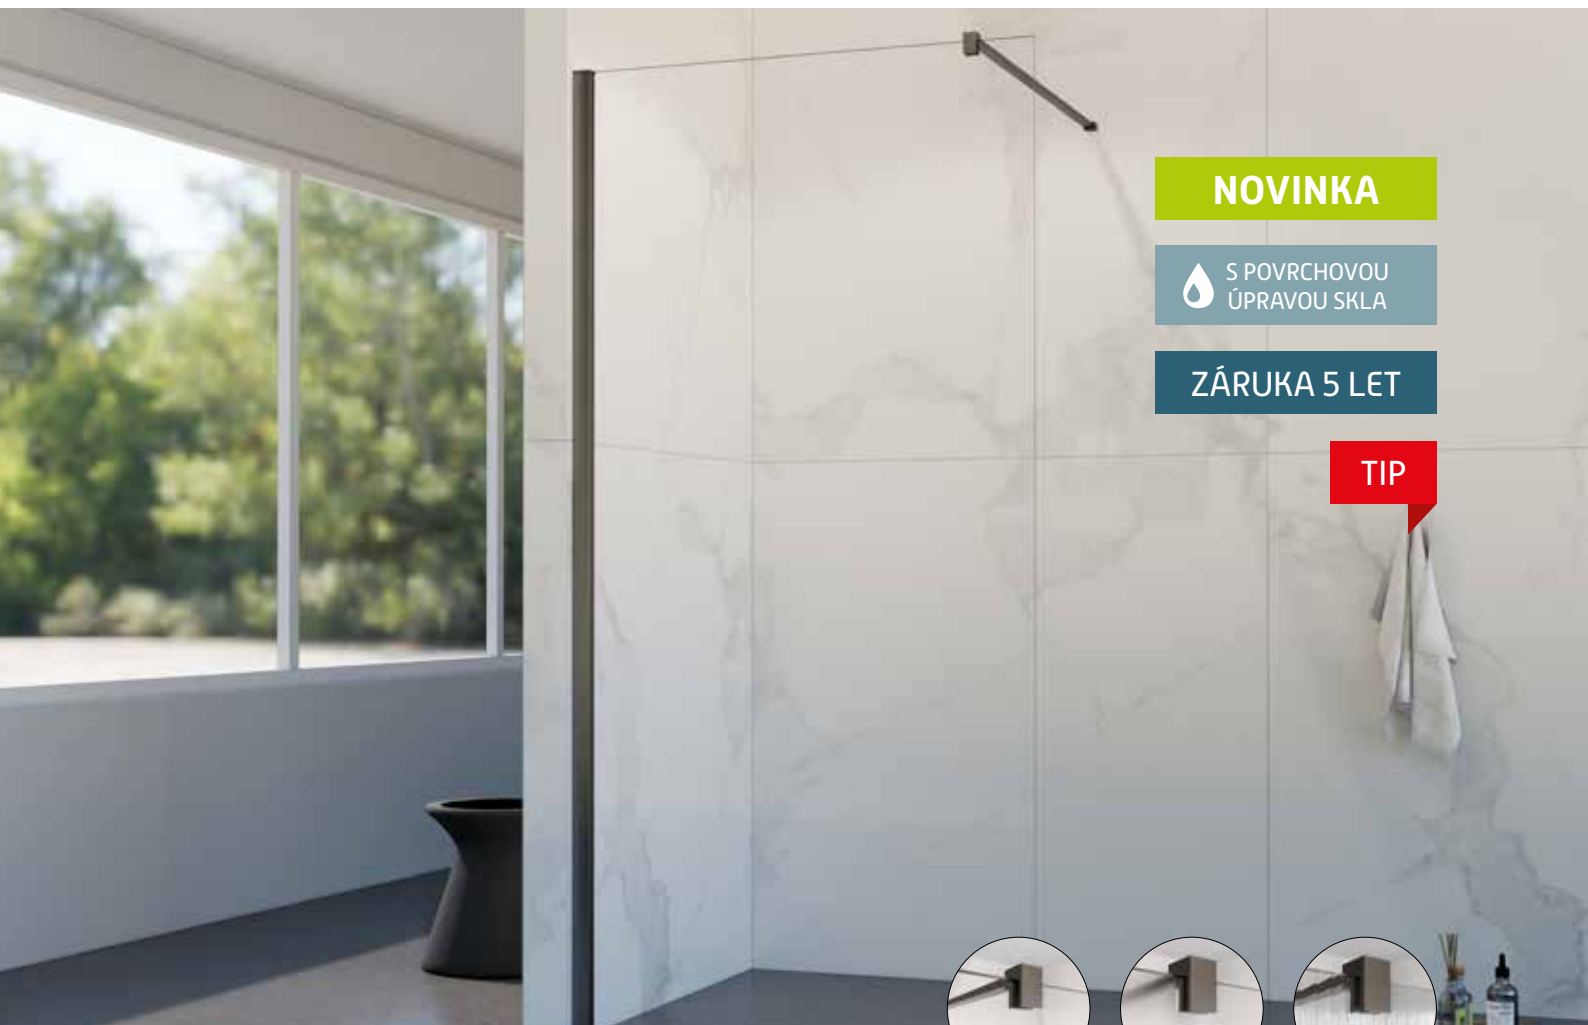

NOVINKA

S POVRCHOVOU
ÚPRAVOU SKLA

ZÁRUKA 5 LET

TIP

LAGOS GRAFIT NEW

Zástěna **LAGOS GRAFIT NEW** v trendové grafitové barvě nabízí jednoduché a přitom praktické řešení bez použití pohyblivých dveří, ale s maximálním vstupem. Dá se osadit jak na sprchové vaničky, tak i přímo na podlahu. Čelní stěnu lze doplnit jedním pevným **bočním panelem FLEX**. Díky této konstrukci snadno vytvoříte bezbariérový sprchový kout. Při instalaci samostatné stěny **LAGOS GRAFIT NEW** je možná instalace jak na vaničku, tak i na podlahu. Při kombinaci s bočním **PANELEM FLEX** pouze na podlahu. Zástěny jsou vyrobeny z bezpečnostního skla o tl. 8 mm. Rozpěrná tyč s maximální délkou až 120 cm, je v ceně zástěny. Dodává se v univerzálním pravém i levém provedení.

výplň: 8 mm bezpečnostní sklo čiré / matné / vroubkové

rám: grafit

rozměr	montážní rozměr + PANEL	kód [sklo matné]	cena Kč/€	kód [sklo vroubkové]	cena Kč/€	kód [sklo čiré]	cena Kč/€
80 × 200 cm	77,5–80 + 4 cm					BCLAGO80GCN2	10 390 Kč/416 €
90 × 200 cm	87,5–90 + 4 cm					BCLAGO90GCN2	10 590 Kč/424 €
100 × 200 cm	97,5–100 + 4 cm	BCLAGO10GFN2	12 990 Kč/520 €	BCLAGO10GPN2	17 490 Kč/700 €	BCLAGO10GCN2	10 790 Kč/432 €
110 × 200 cm	107,5–110 + 4 cm					BCLAGO11GCN2	11 190 Kč/448 €
115 × 200 cm	114,–116,5 + 4 cm	BCLAGO115GFN2	13 690 Kč/548 €			BCLAGO115GCN2	11 390 Kč/456 €
120 × 200 cm	117,5–120 + 4 cm	BCLAGO12GFN2	13 790 Kč/552 €	BCLAGO12GPN2	18 690 Kč/748 €	BCLAGO12GCN2	11 490 Kč/460 €
130 × 200 cm	127,5–130 + 4 cm					BCLAGO13GCN2	12 090 Kč/484 €
140 × 200 cm	137,5–140 + 4 cm					BCLAGO14GCN2	12 690 Kč/508 €
150 × 200 cm	147,5–150 + 4 cm					BCLAGO15GCN2	13 290 Kč/532 €
30 × 200 cm	boční panel flex					BCLAGO20PGC	5 790 Kč/232 €
držák ručníků	max. rozměr zástěny 120 cm					BCLAGO2DRG12	5 890 Kč/236 €
držák ručníků	max. rozměr zástěny 180 cm					BCLAGO2DRG18	6 990 Kč/280 €

Cena bez vaničky.