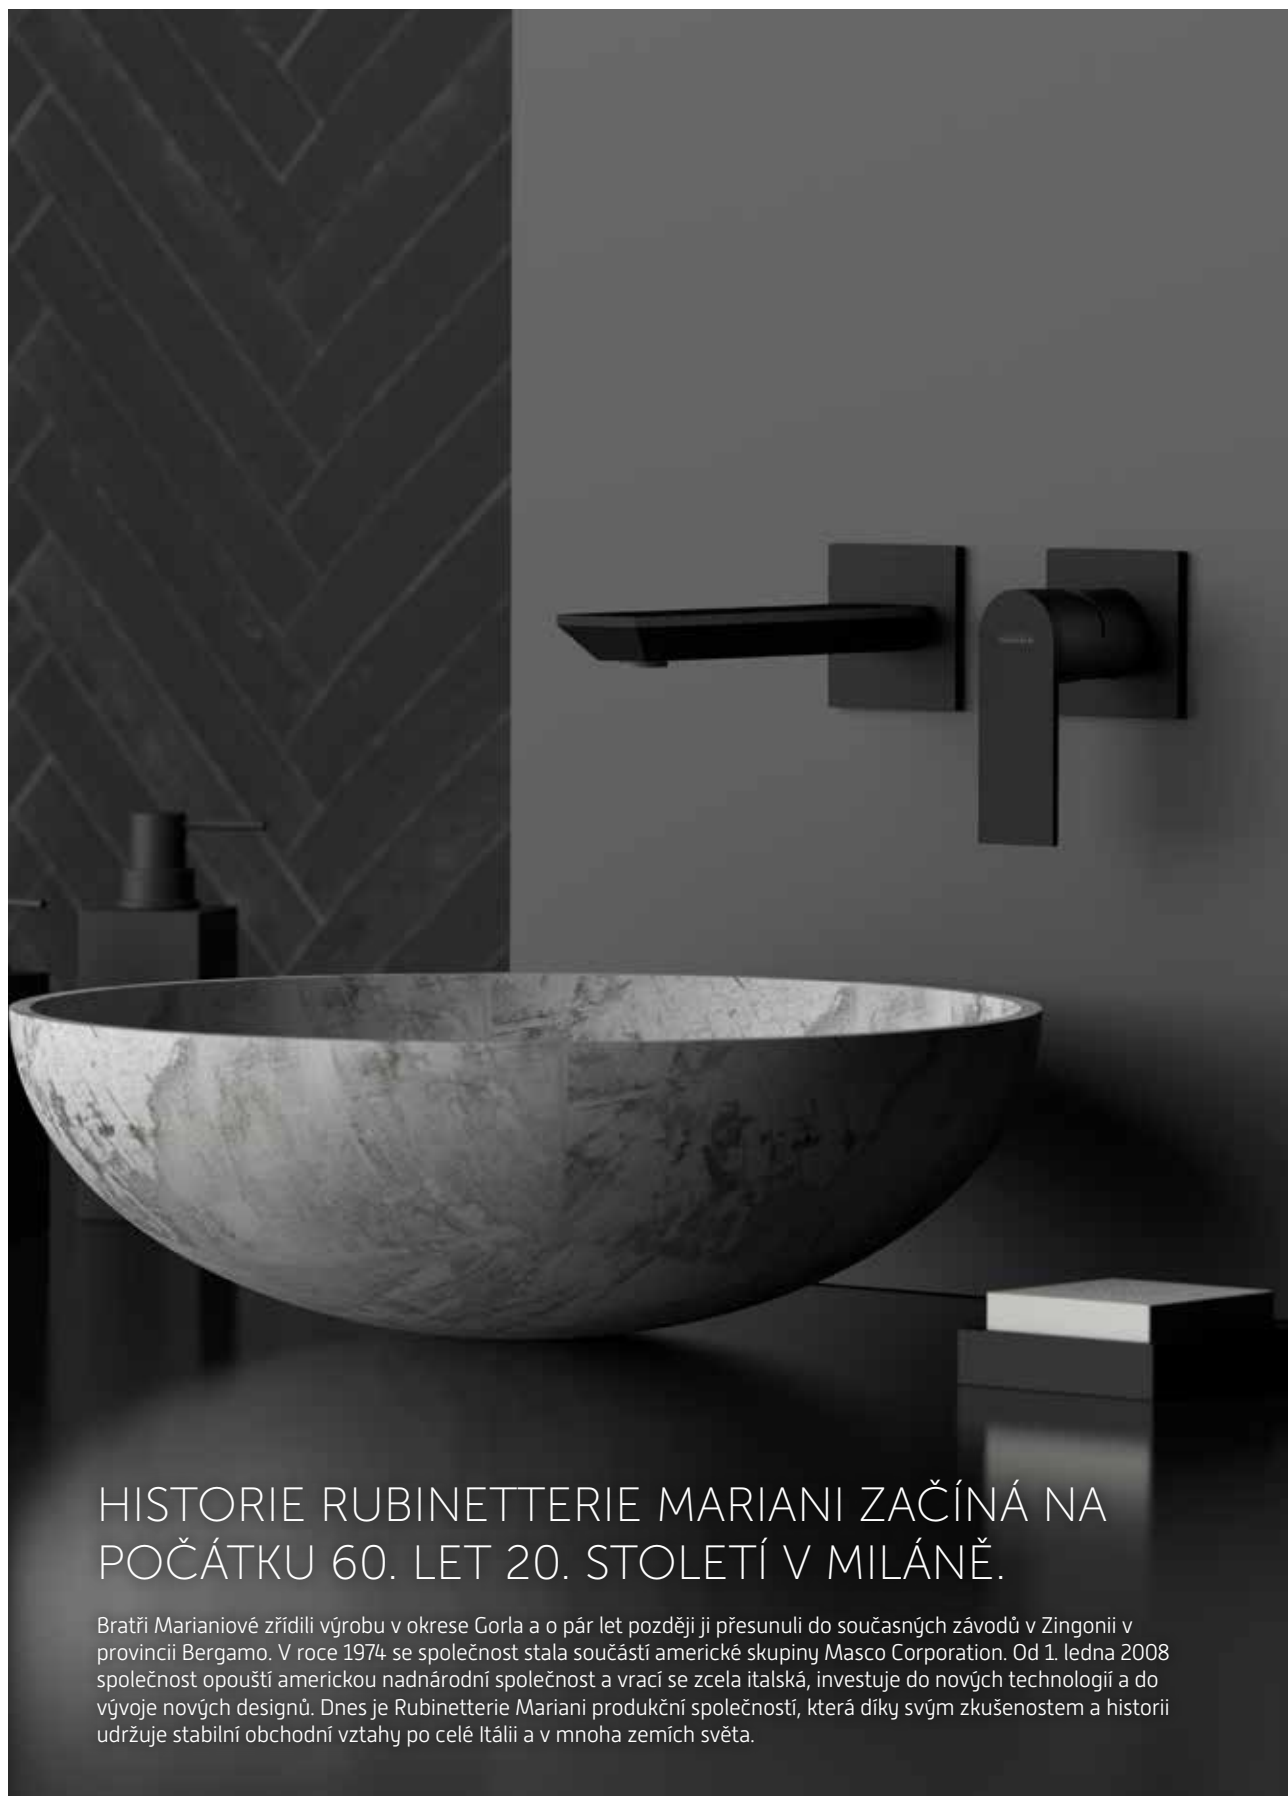

HISTORIE RUBINETTERIE MARIANI ZAČÍNÁ NA POČÁTKU 60. LET 20. STOLETÍ V MILÁNĚ.

Bratři Marianiové zřídili výrobu v okrese Gorla a o pár let později ji přesunuli do současných závodů v Zingonii v provincii Bergamo. V roce 1974 se společnost stala součástí americké skupiny Masco Corporation. Od 1. ledna 2008 společnost opouští americkou nadnárodní společnost a vrací se zcela italská, investuje do nových technologií a do vývoje nových designů. Dnes je Rubinetterie Mariani produkční společností, která díky svým zkušenostem a historii udržuje stabilní obchodní vztahy po celé Itálii a v mnoha zemích světa.