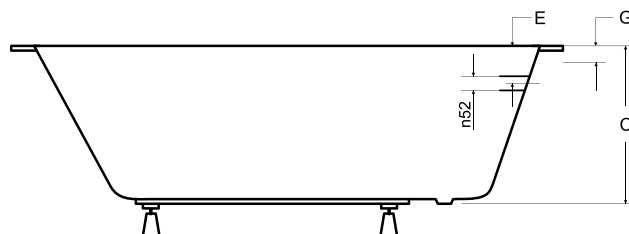

A	B	C	E	G	H	I	J	K	L	M
1380	695	385	70	15	545	1230	940	450	235	75
1500	695	390	70	15	555	1350	1080	450	235	70
1600	695	395	70	15	545	1435	1170	440	230	75
1700	700	390	70	15	540	1540	1240	420	250	80
1800	800	400	70	15	640	1640	1370	550	270	80

SIFONY A PŘÍSLUŠENSTVÍ str. 271–273