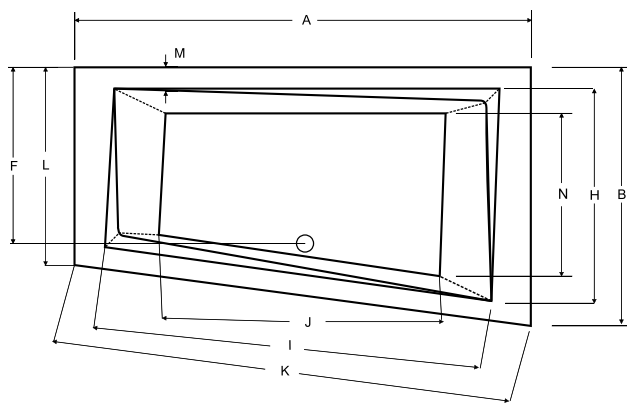

INTIMA SLIM

Designová asymetrická vana **INTIMA SLIM** s ostrými křivkami s velmi nízkou hranou (pouhých 15 mm). Tato vana je vhodná spíše do menších koupelen. Vana nabízí oboustranné ležení.

materiál: sanitární akrylát
barva: bílá

kód (pravá/levá)	rozměr/objem	cena Kč/€
VANINTI15SLIMP/ VANINTI15SLIML	150 × 85 cm/190 l	12 590 Kč/504 €*
VANINTI16SLIMP/ VANINTI16SLIML	160 × 90 cm/205 l	13 690 Kč/548 €*
OLVPINOZTELI	nožičky pro vany Intima	550 Kč/22 €