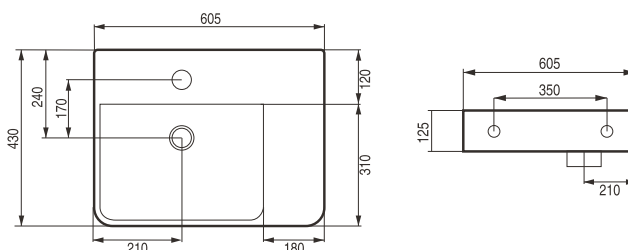

- rozteč šroubů 35 cm

pravé

levé

STAMPO

Umyvadlo zápustné

kód	rozměr	cena Kč/€
OLKLT6091	49,5×43×17,5 cm	3 590 Kč/144 €

instalace

Netradiční
design