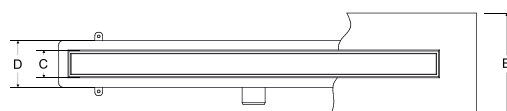

kód	rozměr	cena Kč/€
ZL0L60VD	60 × 6 cm	4 090 Kč/164 €
ZL0L70VD	70 × 6 cm	4 190 Kč/168 €
ZL0L80VD	80 × 6 cm	4 390 Kč/176 €
ZL0L90VD	90 × 6 cm	4 490 Kč/180 €

A	B	C	D	E	F	G	H
600	30	60	120	240	75-115	62-102	50
700	30	60	120	240	75-115	62-102	50
800	30	60	120	240	75-115	62-102	50
900	30	60	120	240	75-115	62-102	50