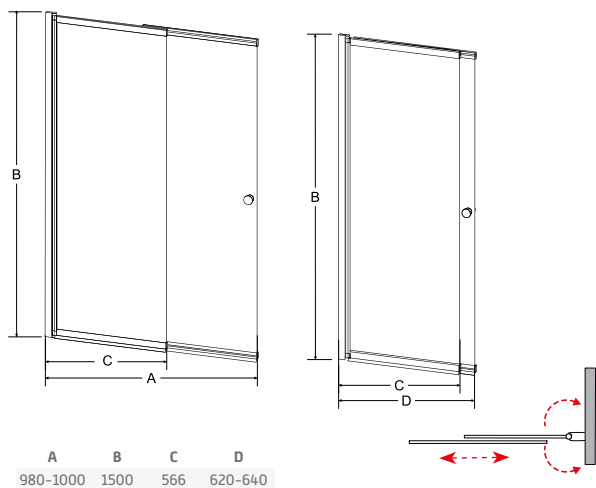

BATERIE A PŘÍSLUŠENSTVÍ
 str. 337–409

EASY SLIDE

výplň: bezpečnostní sklo čiré 4 mm
rám: chrom
provedení: univerzální levé a pravé
otvírání: posuvné, kyvné

Pravá/Levá
 varianta
180°

kód	rozměr	montážní rozměr	cena Kč/€
BCEASL100CC	100 × 150 cm	98–100 cm	5 690 Kč/228 €