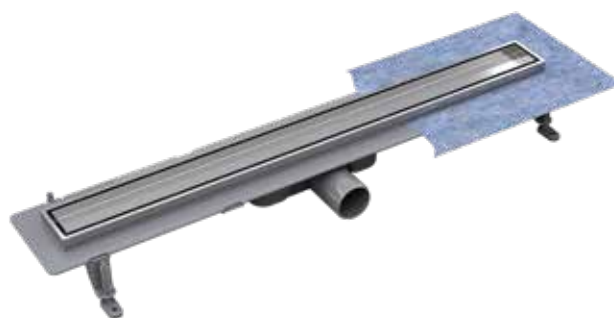

VIRGO BASIC DUO

Materiál: tělo žlabu ABS / rošt, viditelné okraje žlabu NEREZ

- tenký žlab, šířka 6,5 cm
- nízká montážní výška (57 mm od příruby)
- sifon čistelný shora
- průměr připojení 50 mm
- průtok pachového filtru až 56 l/min
- rošt 2 v 1 v provedení broušený chrom, nebo pro vložení keramické dlažby

Sada obsahuje: žlab se sifonem a výškově stavitelnými nožičkami, rošt a hydroizolační pásku.