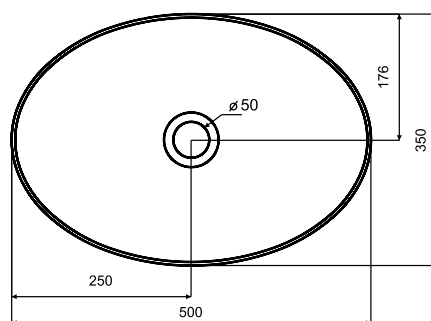

NOVINKA

ZÁRUKA 5 LET

ANYA

Oválné umyvadlo na desku **ANYA**, které jsou vyrobené ze **syntetické pryskyřice** se vyznačují **průhledností materiálu** a dokonale hladkým povrchem. Směs pryskyřice s vybranými pigmenty **probarvující hmotu [zelená, modrá, černá a hnědá barva]**, ze které jsou výrobky odlévány, umožňuje vytvářet modely s velmi tenkými hranami, které si v koupelně zachovávají svou funkčnost. Výhodou je velmi **snadná instalace**.

- Výpusť click-clack chrom bez přeřadu v ceně umyvadla

materiál: ResiCast (syntetická pryskyřice)

barva: černá, hnědá, modrá a zelená

kód	rozměr	barva	cena Kč/€
KEANYA50B	50 × 35 × 15 cm	černá	13 890 Kč/556 €*
KEANYA50H	50 × 35 × 15 cm	hnědá	13 890 Kč/556 €*
KEANYA50M	50 × 35 × 15 cm	modrá	13 890 Kč/556 €*
KEANYA50Z	50 × 35 × 15 cm	zelená	13 890 Kč/556 €*

Sifon click-clack

Barevné provedení