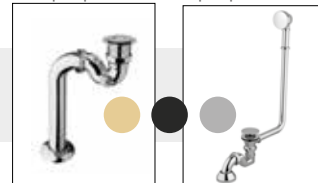

OLAYA

Symetricky oválná volně stojící retro vana OLAYA v bílé barvě se vyrábí s kovovými ozdobnými nohami ve čtyřech barevných variantách (chrom, černá, bílá a zlatá barva). Krásná masivní vana z prvotřídního sanitárního kompozitu (akrylátu). Konstrukce vany nevyžaduje obklad ani obezdění. Proti mramorovým vanám má nižší hmotnost a snadno se s ní manipuluje. Pro potřeby výroby (počet otvorů ve vaně) je třeba při objednávce specifikovat, jaký druh sifonu bude použit: s přepadem / bez přepadu.

- Vana je standardně dodávána bez sifonu
- Za příplatek možné dodat se sifonem retro click – clack, nebo retro s přepadem, str. 271

materiál: sanitární akrylát

barva: bílá lesklá/ostatní varianty za příplatek

kód	rozměr/objem	cena Kč/€
VANOLA160W	160 × 68 cm/170 l, bílá/nohy bílé	32 690 Kč/1308 €*
VANOLA160B	160 × 68 cm/170 l, bílá/nohy černé	32 690 Kč/1308 €*
VANOLA160C	160 × 68 cm/170 l, bílá/nohy chrom	33 690 Kč/1348 €*
VANOLA160Z	160 × 68 cm/170 l, bílá/nohy zlaté	32 890 Kč/1316 €*
VANOKKCHR	Kovový sifon bez přepadu, chrom	4 190 Kč/168 €*
VANOKKCZR	Kovový sifon bez přepadu, černá	6 990 Kč/280 €*
VANOKKZLO	Kovový sifon bez přepadu, zlatá	7 890 Kč/316 €*
VANSWPRZCHR	Kovový sifon s přepadem, chrom	8 190 Kč/328 €*
VANSWPRZCZR	Kovový sifon s přepadem, černá	10 790 Kč/432 €*
VANSWPRZZLO	Kovový sifon s přepadem, zlatá	12 890 Kč/516 €*

bez přepadu

s přepadem

Možnost dokoupit kovový sifon click-clack v chromu, v černé nebo zlaté barvě

Barevné provedení vany

+0 Kč / 0 €

+19 900 Kč / 796 €

Vnitřek vany vždy bílá lesklá barva, venkovní strana dle výběru s pruhem nebo bez.