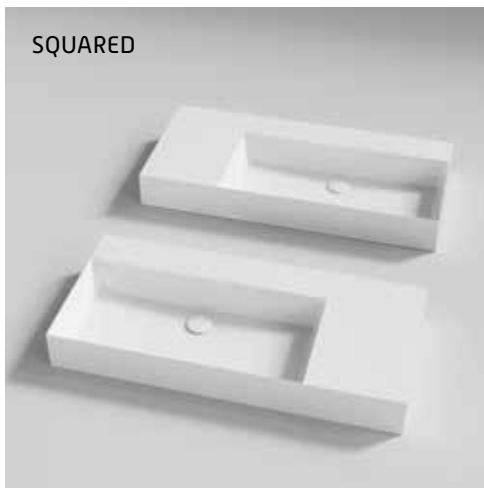

NOVINKA

kód	popis	cena Kč/€
OLKLTWHC	bílá matná	30 Kč/2 €
OLKLTBHC	černá matná	30 Kč/2 €

Pro výměnu je třeba objednat 2 ks krytky.

SQUARED

ELEGANCE SQUARED

rozměr	otvor/2otvory	bez otvoru	na desku/šrouby	Colors 1250	Luxury	držák ručníků/skříňka
45×38×H12,5 cm	✗	✓	✓✗	✓	✓	✗
60×38×H12,5 cm	✗	✓	✓✗	✓	✓	✗