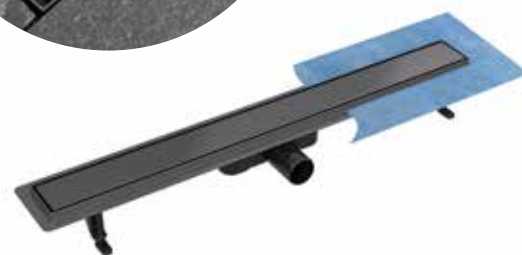

ZÁRUKA 10 LET

VIRGO DUO GRAFIT

Materiál: NEREZ / ABS sifon

- tenký žlab, šířka 6 cm
- nízká montážní výška (62 mm od příruby)
- sifon čistelný shora
- průměr připojení 50 mm
- průtok pachového filtru až 56 l/min
- rošt 2 v 1 v provedení broušený chrom, nebo pro vložení keramické dlažby

Sada obsahuje: žlab se sifonem a výškově stavitelnými nožičkami, rošt a hydroizolační pásku.

kód	rozměr	cena Kč/€
ZL0L60VGR	60 × 6 cm	6 790 Kč/272 €*
ZL0L70VGR	70 × 6 cm	7 190 Kč/288 €*
ZL0L80VGR	80 × 6 cm	7 490 Kč/300 €*
ZL0L90VGR	90 × 6 cm	7 890 Kč/316 €*

A	B	C	D	E	F	G	H
600	30	60	120	240	75-115	62-102	50
700	30	60	120	240	75-115	62-102	50
800	30	60	120	240	75-115	62-102	50
900	30	60	120	240	75-115	62-102	50