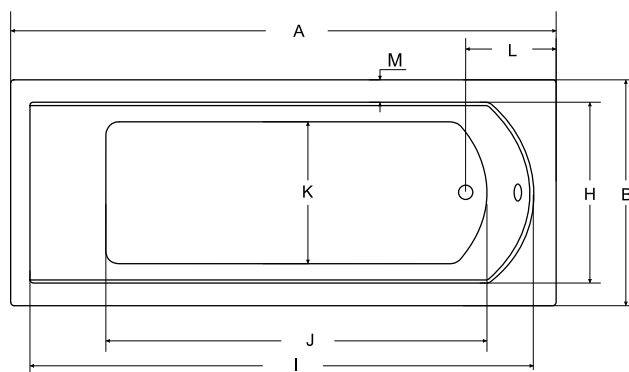

SHEA SLIM

Díky svému vzhledu a konstrukčně dokonale vyřešenému vnitřnímu prostoru a s velmi nízkou hranou (pouhých 15 mm), je vana **SHEA SLIM** elegantní a hlavně velmi pohodlná. Vana **SHEA SLIM** nabízí jednostranné a pohodlné ležení.

materiál: sanitární akrylát
barva: bílá

kód	rozměr/objem	cena Kč/€
VANSHEA140SLIM	140 × 70 cm/126 l	7 790 Kč/312 €*
VANSHEA150SLIM	150 × 70 cm/165 l	8 490 Kč/340 €*
VANSHEA160SLIM	160 × 70 cm/170 l	9 290 Kč/372 €*
VANSHEA170SLIM	170 × 70 cm/180 l	9 590 Kč/384 €*
VANSHEA180SLIM	180 × 80 cm/190 l	10 790 Kč/432 €*
OLVPINOZ	nožičky k vaně	490 Kč/20 €
OLVPINOZSTELWD	nožičky pro vanu 180 cm	850 Kč/34 €