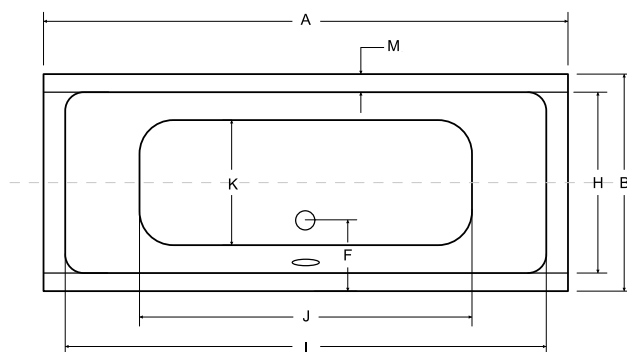

BATERIE A PŘÍSLUŠENSTVÍ
str. 337-409

A	B	C	D	E	F	G	H	I	J	K	M
1550	700	420	555	70	230	35	550	1400	970	390	75
1650	750	420	555	70	230	35	600	1500	1070	440	75
1700	750	420	555	70	230	35	600	1550	1120	445	75
1750	790	420	555	70	240	35	630	1590	1130	460	80
1795	790	420	555	70	230	35	630	1635	1180	460	80
1900	900	420	555	70	240	35	740	1740	1320	570	80