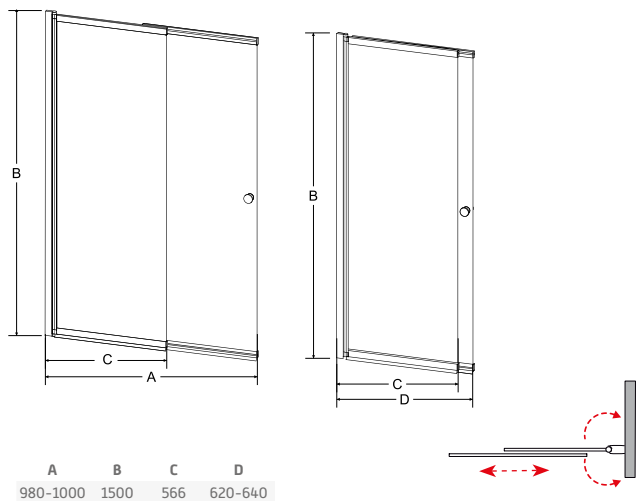

Aktuální ceny a skladovost výrobků sledujte zde:

Uvedené zboží skladem. * Naskladnění do 2 týdnů 📦 * Naskladnění 4–6 týdnů 📦
Nové skladové položky sledujte na www.hopa-koupelny.cz

S03B

185