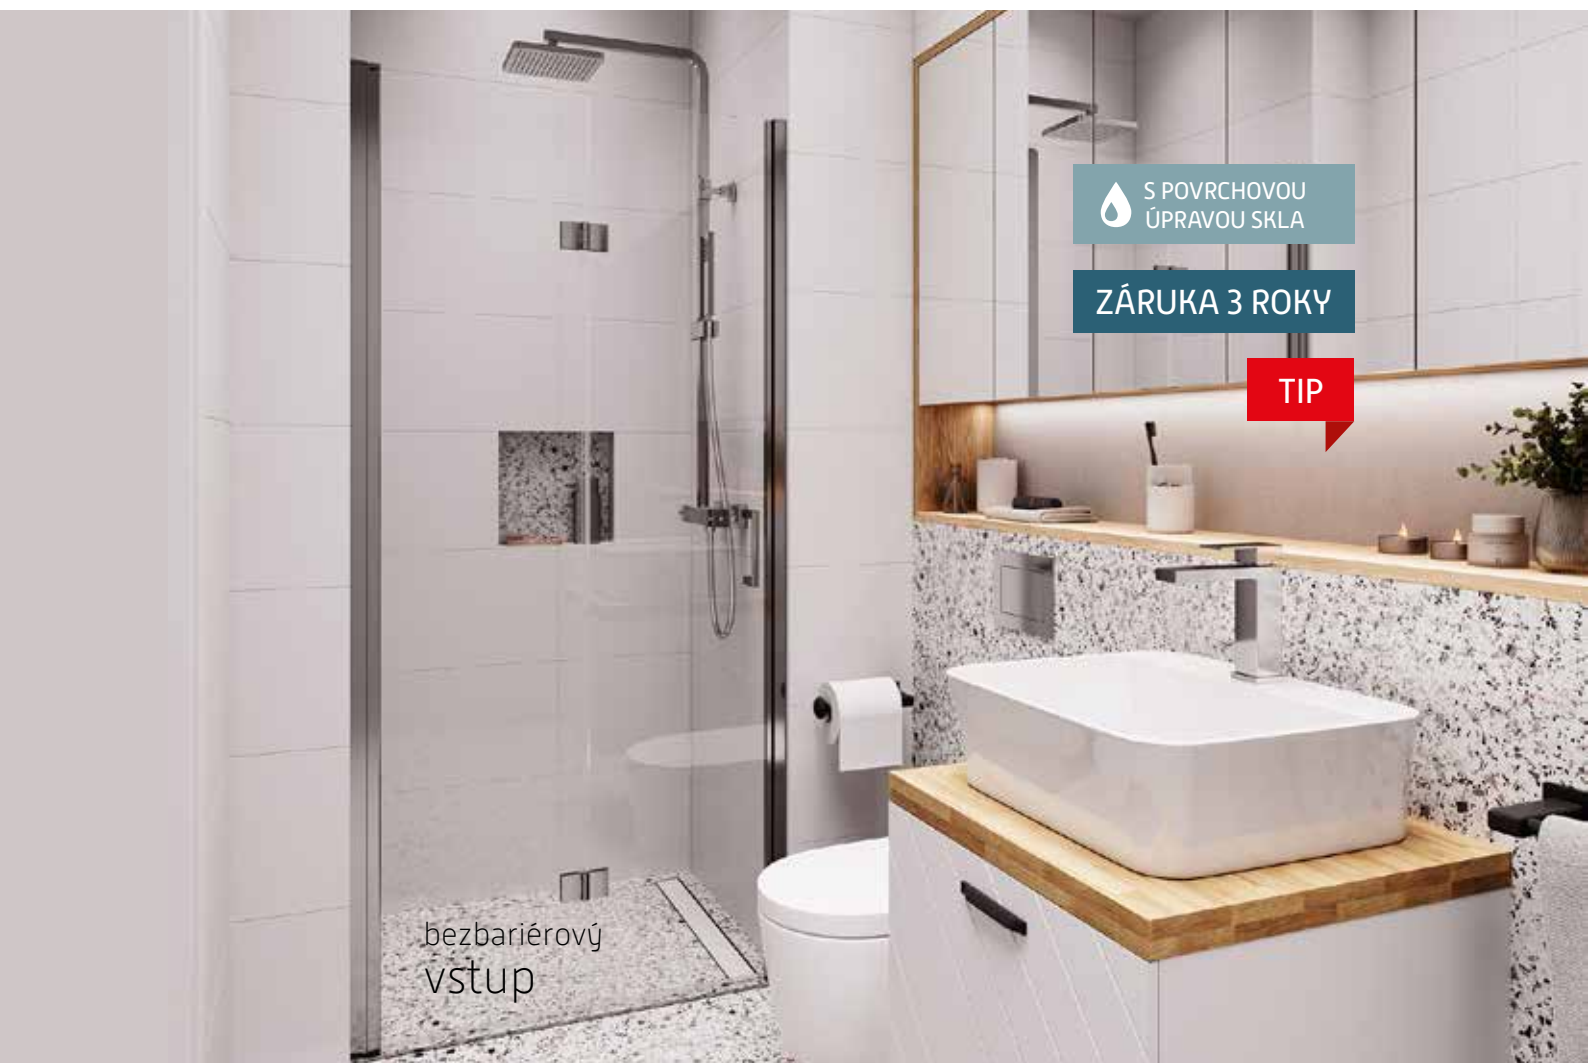

S05B

61

S POVRCHOVOU
ÚPRAVOU SKLA

ZÁRUKA 3 ROKY

TIP

bezbariérový
vstup

EXO-H + PANEL EXO-CH

Bezrámové elegantní sprchové dveře **EXO-H** se zalamovacími dveřmi ušetří místo v koupelně. Sprchové dveře **EXO-H** jsou vyrobeny z tvrzeného bezpečnostního skla o tloušťce 6 mm, s povrchovou úpravou. Tato úprava usnadňuje čištění a minimalizuje ukládání vodního kamene. Dveře lze doplnit bočním panelem, díky čemuž lze snadno vytvořit sprchový kout pro Vaši koupelnu. Dodává se v univerzálním pravém i levém provedení.