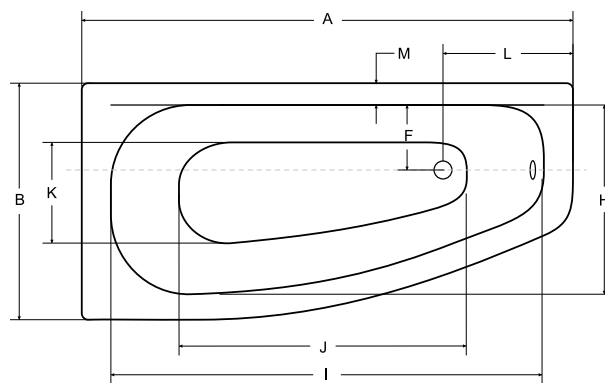

A	B	C	D	E	F	G	H	I	J	K	L	M
1500	800	440	605	70	290	35	590	1330	1010	400	300	70

SIFONY A PŘÍSLUŠENSTVÍ str. 271–273

Aktuální ceny a skladovost výrobků sledujte zde:

Uvedené zboží skladem. * Naskladnění do 2 týdnů 📞 * Naskladnění do 4 týdnů 📞
Nové skladové položky sledujte na www.hopa-koupelny.cz

S01B