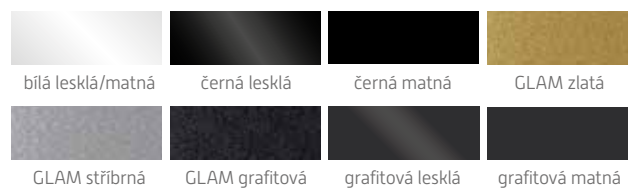

LITÉ VOLNĚ STOJÍCÍ VANY

najdete v katalogu od strany 192

Největší nabídka
barevných variant
volně stojících van na trhu

ZÁRUKA 10 LET

Moya

Barevné provedení vany

Barevné provedení pruhu (Barevný pruh nelze kombinovat s barvou GLAM)

Rozšiřujeme naši nabídku baterií o atraktivní povrchové úpravy: černá matná, chrom, grafitová, zlatá, zlatá lesklá a zlatá broušená. Vyladte svůj interiér do posledního detailu a dodejte své koupelně nebo kuchyni moderní vzhled s prvky elegance i luxusu.