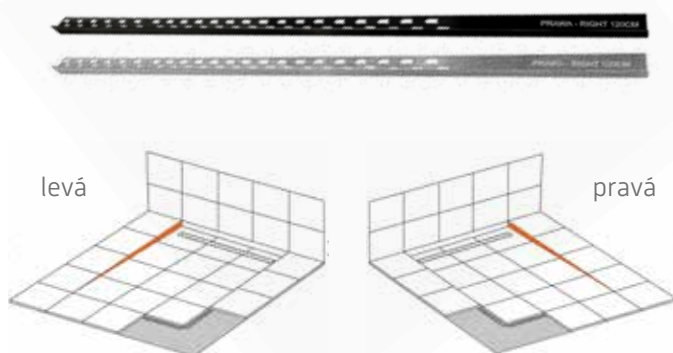

SIFON - SUCHÁ Klapka

univerzální suchý sifon pro lineární žlaby Virgo

kód	cena Kč/€
ZLSVSOV	890 Kč/36 €*

• nelze použít pro žlab VIRGO SLIM a VIRGO 360 DUO