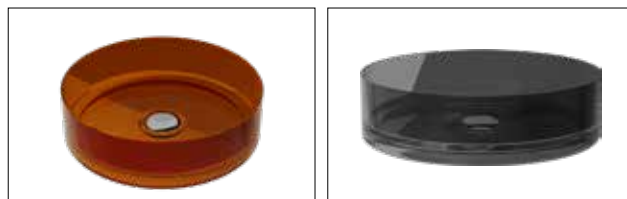

Sifon click-clack