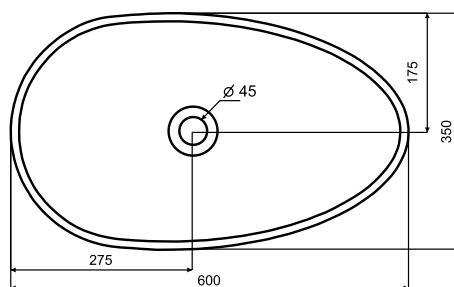

NOVINKA

ZÁRUKA 5 LET

NEYA

Asymetrické umyvadlo na desku **NEYA**, které jsou vyrobené ze **syntetické pryskyřice** se vyznačují **průhledností materiálu** a dokonale hladkým povrchem. Směs pryskyřice s vybranými pigmenty **probarvující hmotu (zelená, modrá, černá a hnědá barva)**, ze které jsou výrobky odlévány, umožňuje vytvářet modely s velmi tenkými hranami, které si v koupelně zachovávají svou funkčnost. Výhodou je velmi **snadná instalace**.

- Výpusť click-clack chrom bez přepadu v ceně umyvadla

materiál: ResiCast (syntetická pryskyřice)

barva: černá, hnědá, modrá a zelená

kód	rozměr	barva	cena Kč/€
KENEYA60B	60 × 35 × 15 cm	černá	13 990 Kč/560 €*
KENEYA60H	60 × 35 × 15 cm	hnědá	13 990 Kč/560 €*
KENEYA60M	60 × 35 × 15 cm	modrá	13 990 Kč/560 €*
KENEYA60Z	60 × 35 × 15 cm	zelená	13 990 Kč/560 €*

Sifon click-clack

chrom

bílá

černá

+0 Kč/0 €

+400 Kč/16 €

Barevné provedení

blue wave

ocean breeze

earth rust

carbon grey