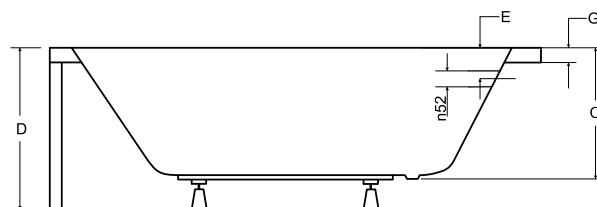

LUNA

Asymetrická rohová vana **LUNA** exkluzivního klínového tvaru má čistě rovnou linii po celé délce obvodu. Vana s atraktivní hloubkou 44 cm poskytuje dostatek místa a pohodlí i tam, kde jste si to zatím nemohli dovolit.

materiál: sanitární akrylát

barva: bílá

kód [pravá/levá]	rozměr/objem	cena Kč/€
VANLUN150P/ VANLUN150L	150 × 80 cm/155 l	7 590 Kč/304 €*
OLVPINOZ	nožičky k vaně	490 Kč/20 €

Čelní panel na objednávku.