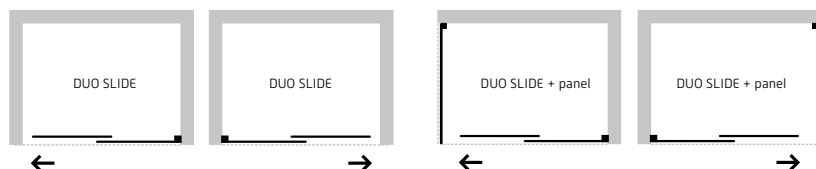

Cena bez vaničky.

Nabídka sprchových
vaniček **od str. 119**

 S POVRCHOVOU
ÚPRAVOU SKLA

ZÁRUKA 3 ROKY

TIP

DUO SLIDE + PANEL DUO SLIDE

Robustní dvojité sprchové dveře **DUO SLIDE** s moderním designem, představují velmi povedený čistý design, který zvýrazňuje dokonale tvarovaný rám z leštěného hliníku o šířce 4 cm. Posuvné otvírání sprchových dveří je navrženo jako univerzální. Sprchové dveře s posuvným otvíráním představují řešení pro rozměrné zděné kouty a niky v rozměrech od 100 cm do 140 cm. Dveře lze kombinovat s **pevnou stěnou DUO SLIDE** čímž vytvoříme sprchový kout. Dodává se v univerzálním pravém i levém provedení.

Pravá/Levá
varianta
180°

Nabídka sprchových
vaniček **od str. 109**

DUO SLIDE BLACK + PANEL DUO SLIDE BLACK

Robustní dvojité sprchové dveře **DUO SLIDE BLACK** s moderním designem, představují velmi povedený čistý design, který zvýrazňuje dokonale tvarovaný rám černé barvy. Posuvné otvírání sprchových dveří je navrženo jako univerzální. Sprchové dveře s posuvným otvíráním představují řešení pro rozměrné zděné kouty a niky v rozměrech od 100 cm do 140 cm. Dveře lze kombinovat s **pevnou stěnou DUO SLIDE** čímž vytvoříme sprchový kout. Dodává se v univerzálním pravém i levém provedení.