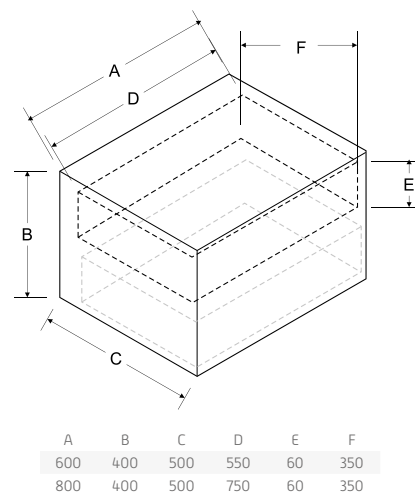

kód levé/pravé provedení	barva	rozměr	barva úchytky	cena Kč/€*
NASUF654BCL/NASUF654BCP	bílá matná	60×50×40 cm	černá	16 890 Kč/676 €*
NASUF654NCL/NASUF654NCP	černá matná	60×50×40 cm	černá	17 290 Kč/692 €*
NASUF654ZCL/NASUF654ZCP	zelená matná	60×50×40 cm	černá	17 290 Kč/692 €*
NASUF654CCL/NASUF654CCP	modrá matná	60×50×40 cm	černá	17 290 Kč/692 €*
NASUF654BZL/NASUF654BZP	bílá matná	60×50×40 cm	zlatá	16 890 Kč/676 €*
NASUF654NZL/NASUF654NZP	černá matná	60×50×40 cm	zlatá	17 290 Kč/692 €*
NASUF654ZZL/NASUF654ZZP	zelená matná	60×50×40 cm	zlatá	17 290 Kč/692 €*
NASUF654CZL/NASUF654CZP	modrá matná	60×50×40 cm	zlatá	17 290 Kč/692 €*
NASUF854BCL/NASUF854BCP	bílá matná	80×50×40 cm	černá	17 790 Kč/712 €*
NASUF854NCL/NASUF854NCP	černá matná	80×50×40 cm	černá	17 990 Kč/720 €*
NASUF854ZCL/NASUF854ZCP	zelená matná	80×50×40 cm	černá	17 990 Kč/720 €*
NASUF854CCL/NASUF854CCP	modrá matná	80×50×40 cm	černá	17 990 Kč/720 €*
NASUF854BZL/NASUF854BZP	bílá matná	80×50×40 cm	zlatá	17 790 Kč/712 €*
NASUF854NZL/NASUF854NZP	černá matná	80×50×40 cm	zlatá	17 990 Kč/720 €*
NASUF854ZZL/NASUF854ZZP	zelená matná	80×50×40 cm	zlatá	17 990 Kč/720 €*
NASUF854CZL/NASUF854CZP	modrá matná	80×50×40 cm	zlatá	17 990 Kč/720 €*