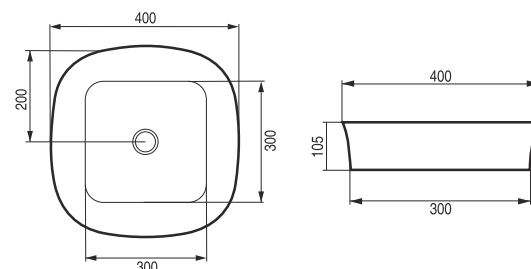

BATERIE A PŘÍSLUŠENSTVÍ
str. 337–409