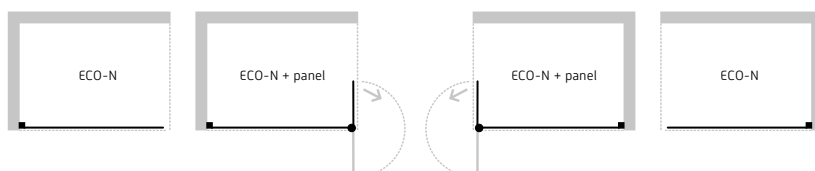

Pravá/Levá
varianta
180°