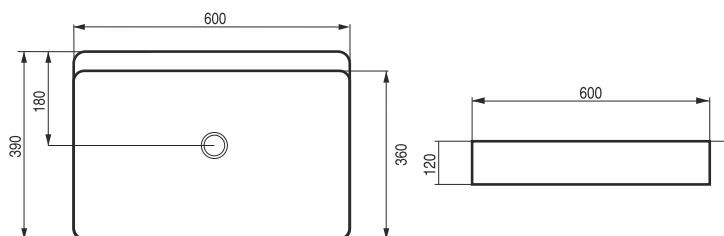

OBLIQUE

Umyvadlo na desku

kód	rozměr	cena Kč/€
OLKLT2242	45×39×12 cm	3 590 Kč/144 €
OLKLT2243	55×39×12 cm	3 790 Kč/152 €
OLKLT2243B	60×39×12 cm	4 490 Kč/180 €

OBLIQUE NEW

Umyvadlo na desku

kód	rozměr	cena Kč/€
OLBKLT3264	Ø 40×12 cm	3 590 Kč/144 €