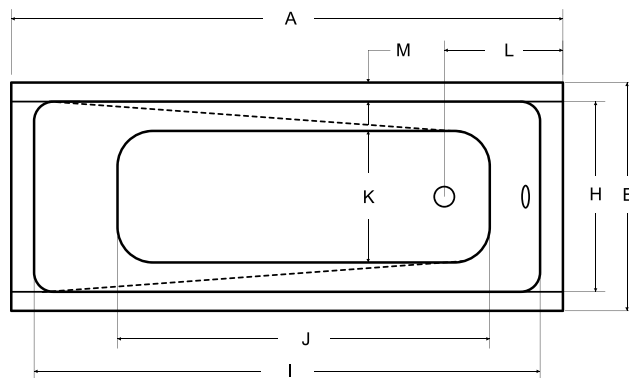

A	B	C	E	G	H	I	J	K	L	M
1380	695	385	70	15	545	1230	940	450	235	75
1500	695	390	70	15	555	1350	1080	450	235	70
1600	695	395	70	15	545	1435	1170	440	230	75
1700	700	390	70	15	540	1540	1240	420	250	80
1800	800	400	70	15	640	1640	1370	550	270	80

SIFONY A PŘÍSLUŠENSTVÍ str. 271–273