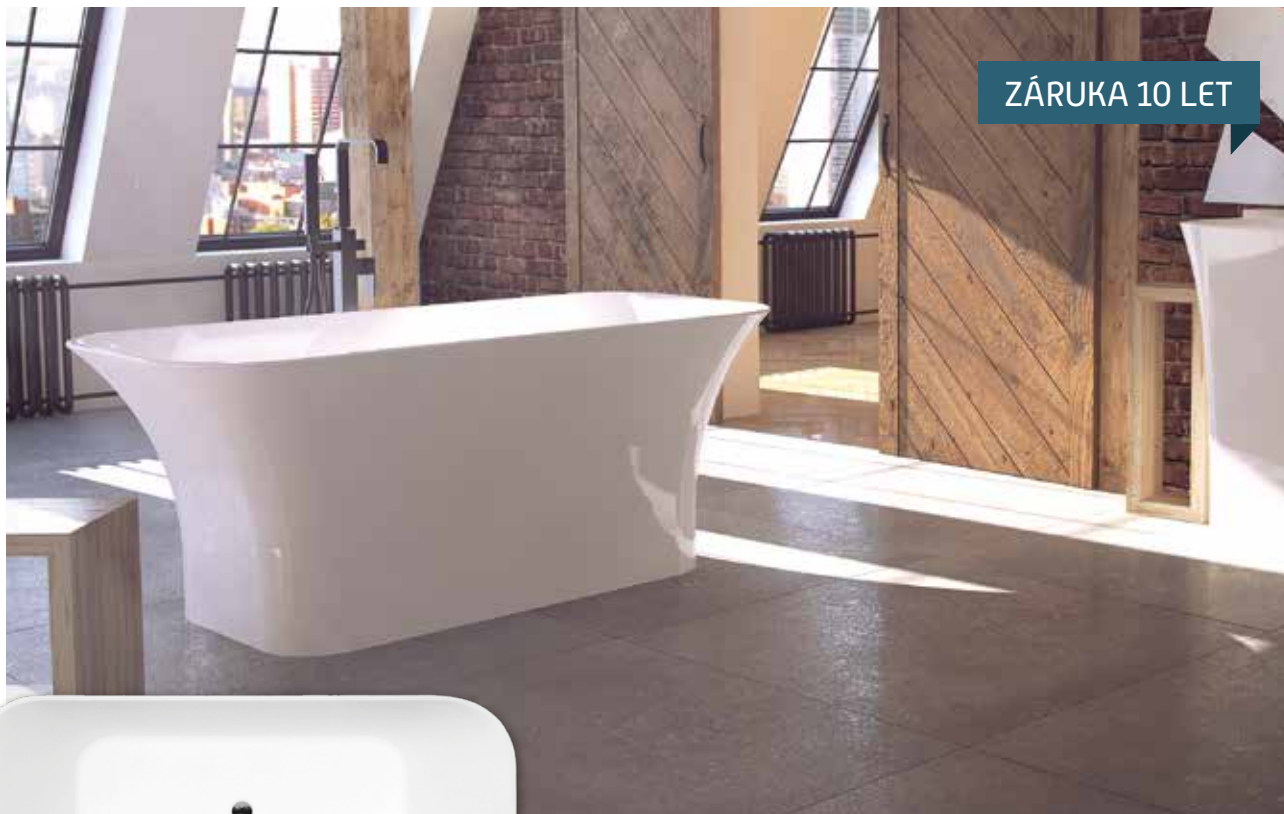

Aktuální ceny a skladovost výrobků sledujte zde:

Uvedené zboží skladem. * Naskladnění do 2 týdnů 📦 * Naskladnění 4–6 týdnů 📦
Nové skladové položky sledujte na www.hopa-koupelny.cz

S01VS

ASSOS

- Vana je vyrobená z materiálu **Mineral DuraBe**
- Rozměr: 160 × 70 × 64 cm
- Objem vody: 170 l
- Sifon click-clack chrom v ceně vany
- Barva: **bílá lesklá**/ostatní varianty za příplatek