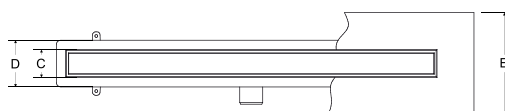

kód	rozměr	cena Kč/€
ZL0L60VG	60 × 6 cm	6 790 Kč/272 €
ZL0L70VG	70 × 6 cm	7 190 Kč/288 €
ZL0L80VG	80 × 6 cm	7 490 Kč/300 €
ZL0L90VG	90 × 6 cm	7 890 Kč/316 €

A	B	C	D	E	F	G	H
600	30	60	120	240	75-115	62-102	50
700	30	60	120	240	75-115	62-102	50
800	30	60	120	240	75-115	62-102	50
900	30	60	120	240	75-115	62-102	50