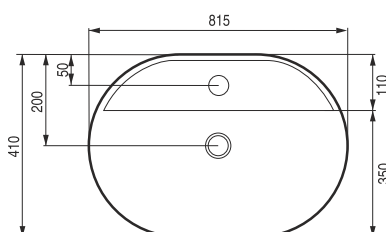

Funkčně navržená
odkládací plocha

0 5 mm vyvýšený okraj chrání
proti stříkání vody

Jemné a kvalitní zpracování
okraje o síle pouze
3 mm.

PIEGA

Umyvadlo na desku

kód	rozměr	cena Kč/€
OLKLT3220	Ø 45×11 cm	3 590 Kč/144 €
OLKLT2202	50,5×38,5×12 cm	3 590 Kč/144 €
OLKLT2203	61×40×13,5 cm	3 990 Kč/160 €
OLKLT2203P	81,5×41×13,5 cm	7 490 Kč/300 €