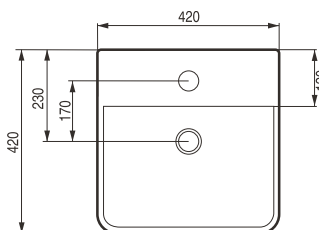

Barevné možnosti přepadové krytky

BATERIE A PŘÍSLUŠENSTVÍ
str. 337-409