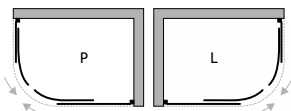

kód	rozměr	cena Kč/€
VANKCTVRT80	80×80×3 cm	3 890 Kč/156 €
VANKCTVRT90	90×90×3 cm	4 590 Kč/184 €
VANKCTVRT10	100×100×3 cm	5 490 Kč/220 €
asymetrický čtvrtkruh		
VANKASCTVR8010L	100×80×3 cm, levá	4 490 Kč/180 €
VANKASCTVR8010R	100×80×3 cm, pravá	4 490 Kč/180 €
VANKASCTVR8012L	120×80×3 cm, levá	5 250 Kč/210 €
VANKASCTVR8012R	120×80×3 cm, pravá	5 250 Kč/210 €
VANKASCTVR9012L	120×90×3 cm, levá	5 790 Kč/232 €
VANKASCTVR9012R	120×90×3 cm, pravá	5 790 Kč/232 €
VANKLMPAN90	čelní panel, 90×90×10 cm	1 190 Kč/48 €
VANKLMNOZ	nožička 1 ks	110 Kč/5 €

všechny vaničky VENETS SKLADEM

SIFON

kód		cena Kč/€
OLBAEWBN942	průměr 90 mm, nízký, černá krytka	1 390 Kč/56 €
OLBAEWNN942	průměr 90 mm, nízký, nerez	590 Kč/24 €
OLPSTY401F	průměr 90 mm, vysoký, bílá krytka	280 Kč/12 €