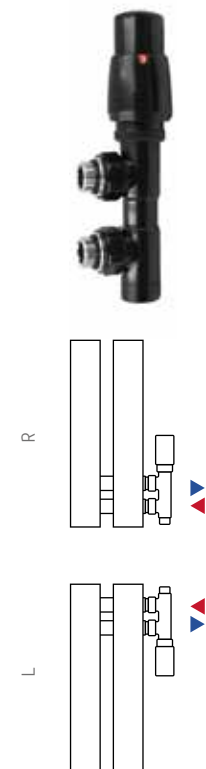

TEPLOVODNÍ PROVOZ

STŘEDOVÉ PŘIPOJENÍ

TERM-SET		L	R
chrom	RDTERMSET.C	L	R
bílý	RDTERMSET.W	L	R
černý	RDTERMSET.B	L	R
černý mat	RDTERMSET.MB	L	R
antracit	RDTERMSET.A	L	R
efekt nerez	RDTERMSET.SS	L	R
zlatá lesk	RDTERMSET.ZG	L	R
ostatní	RDTERMSET.XX	L	R
zlatá mat	RDTERMSET.MG	L	R