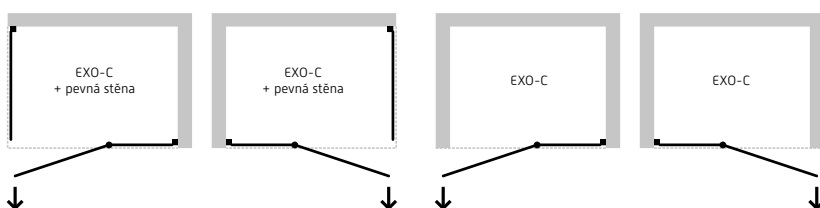

Pravá/Levá
varianta
180°

Doporučujeme kombinovat se
sprchovými žlaby - **od str. 137**

Aktuální ceny a skladovost
výrobků sledujte zde:

Uvedené zboží skladem. * Naskladnění do 2 týdnů 📦 * Naskladnění 4–6 týdnů 📦
Nové skladové položky sledujte na www.hopa-koupelny.cz

S05B

61