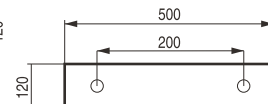

Barevné možnosti přepadové krytky

BATERIE A PŘÍSLUŠENSTVÍ
str. 337-409