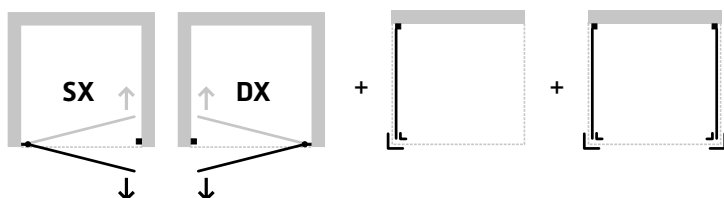

Aktuální ceny a skladovost výrobků sledujte zde:

Uvedené zboží skladem. * Naskladnění do 2 týdnů 📦 * Naskladnění 4-6 týdnů 📦
Nové skladové položky sledujte na www.hopa-koupelny.cz

S05A

107