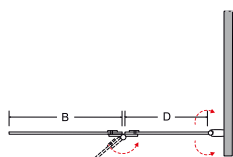

kód	rozměr	montážní rozměr	cena Kč/€
BCLUMBL100BC	100 × 145 cm	99–101,5 cm	9 590 Kč/384 €

A	B	C	D
990-1015	450	1450	472

Aktuální ceny a skladovost výrobků sledujte zde:

Uvedené zboží skladem. * Naskladnění do 2 týdnů 📦 * Naskladnění 4–6 týdnů 📦
 Nové skladové položky sledujte na www.hopa-koupelny.cz