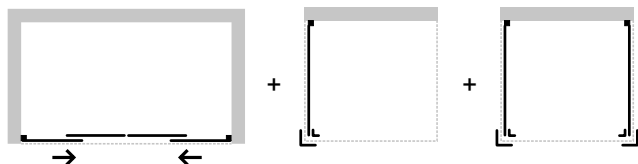

Aktuální ceny a skladovost výrobků sledujte zde:

Uvedené zboží skladem. * Naskladnění do 2 týdnů 📦 * Naskladnění 4–6 týdnů 📦
Nové skladové položky sledujte na www.hopa-koupelny.cz

S05A

105