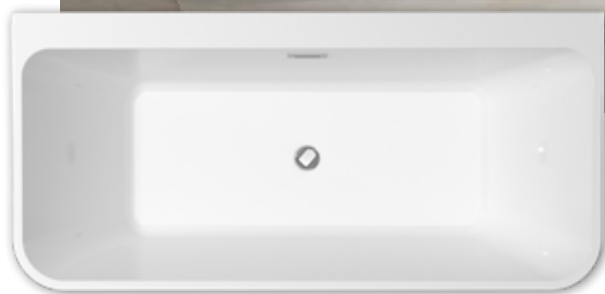

Barevné provedení pruhu (Barevný pruh nelze kombinovat s barvou GLAM)

NOVINKA

ZÁRUKA 5 LET

TIP

Štěrbínový přepad

VARYA

Symetricky volně stojící vana VARYA se vyrábí v rozměrech 150 × 75 cm a 170 × 80 cm. Krásná masivní vana z prvotřídního sanitárního akrylátu. Konstrukce vany nevyžaduje obklad ani obezdění. Proti mramorovým vanám má nižší hmotnost a snadno se s ní manipuluje. Vana je určena k osazení ke zdi delší stranou vany.