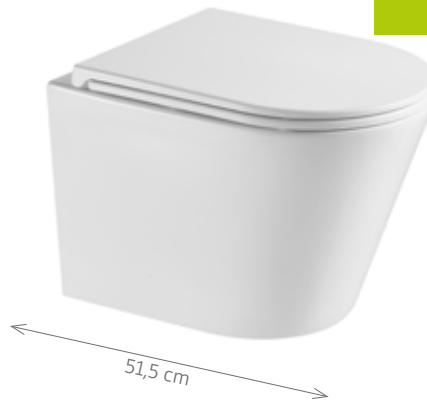

- záruka na keramiku 10 let, na sedátko 2 roky

NOVINKA

OVALE BASSO TORNADO

Závěsné WC tornado + FLAT sedátko soft-close

kód	rozměr	cena Kč/€
OLKLT053EUQ3	51,5×35,5×36,5 cm	5 990 Kč/240 €
OLKLT053EUQ3SED	WC sedátko FLAT softclose	1 190 Kč/48 €