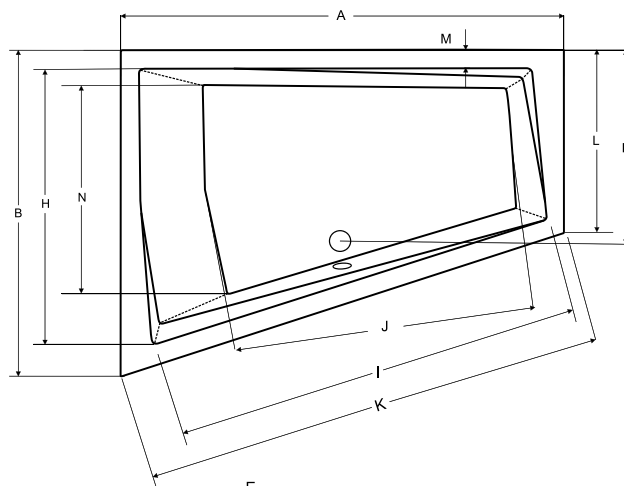

INTIMA DUO SLIM

Designová asymetrická vana pro dvě osoby **INTIMA DUO SLIM** s ostrými křivkami s velmi nízkou hranou (pouhých 15 mm). Tato vana je vhodná spíše do menších koupelen. Vana nabízí oboustranné ležení.

materiál: sanitární akrylát
barva: bílá

kód [pravá/levá]	rozměr/objem	cena Kč/€
VANINTID17SLIMP/ VANINTID17SLIML	170 × 125 cm/225 l	16 190 Kč/648 €
VANINTID18SLIMP/ VANINTID18SLIML	180 × 125 cm/235 l	16 790 Kč/672 €
OLVPINOZSTELID	nožičky pro vany Intima Duo	910 Kč/37 €