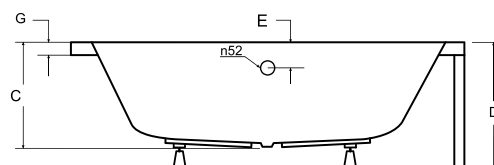

INTIMA

Designová asymetrická vana **INTIMA** s ostrými křivkami. Tato vana je vhodná spíše do menších koupelen. Vana nabízí KOMFORTNÍ oboustranné ležení.

materiál: sanitární akrylát

barva: bílá

kód (pravá/levá)	rozměr/objem	cena Kč/€
VANINTI15P/VANINTI15L	150 × 85 cm/168 l	8 690 Kč/348 €*
VANINTI16P/VANINTI16L	160 × 90 cm/193 l	10 390 Kč/416 €*
OLVPINOZSTELI	nožičky pro vany Intima	550 Kč/22 €

Čelní a boční panel na objednávku viz str. 179.