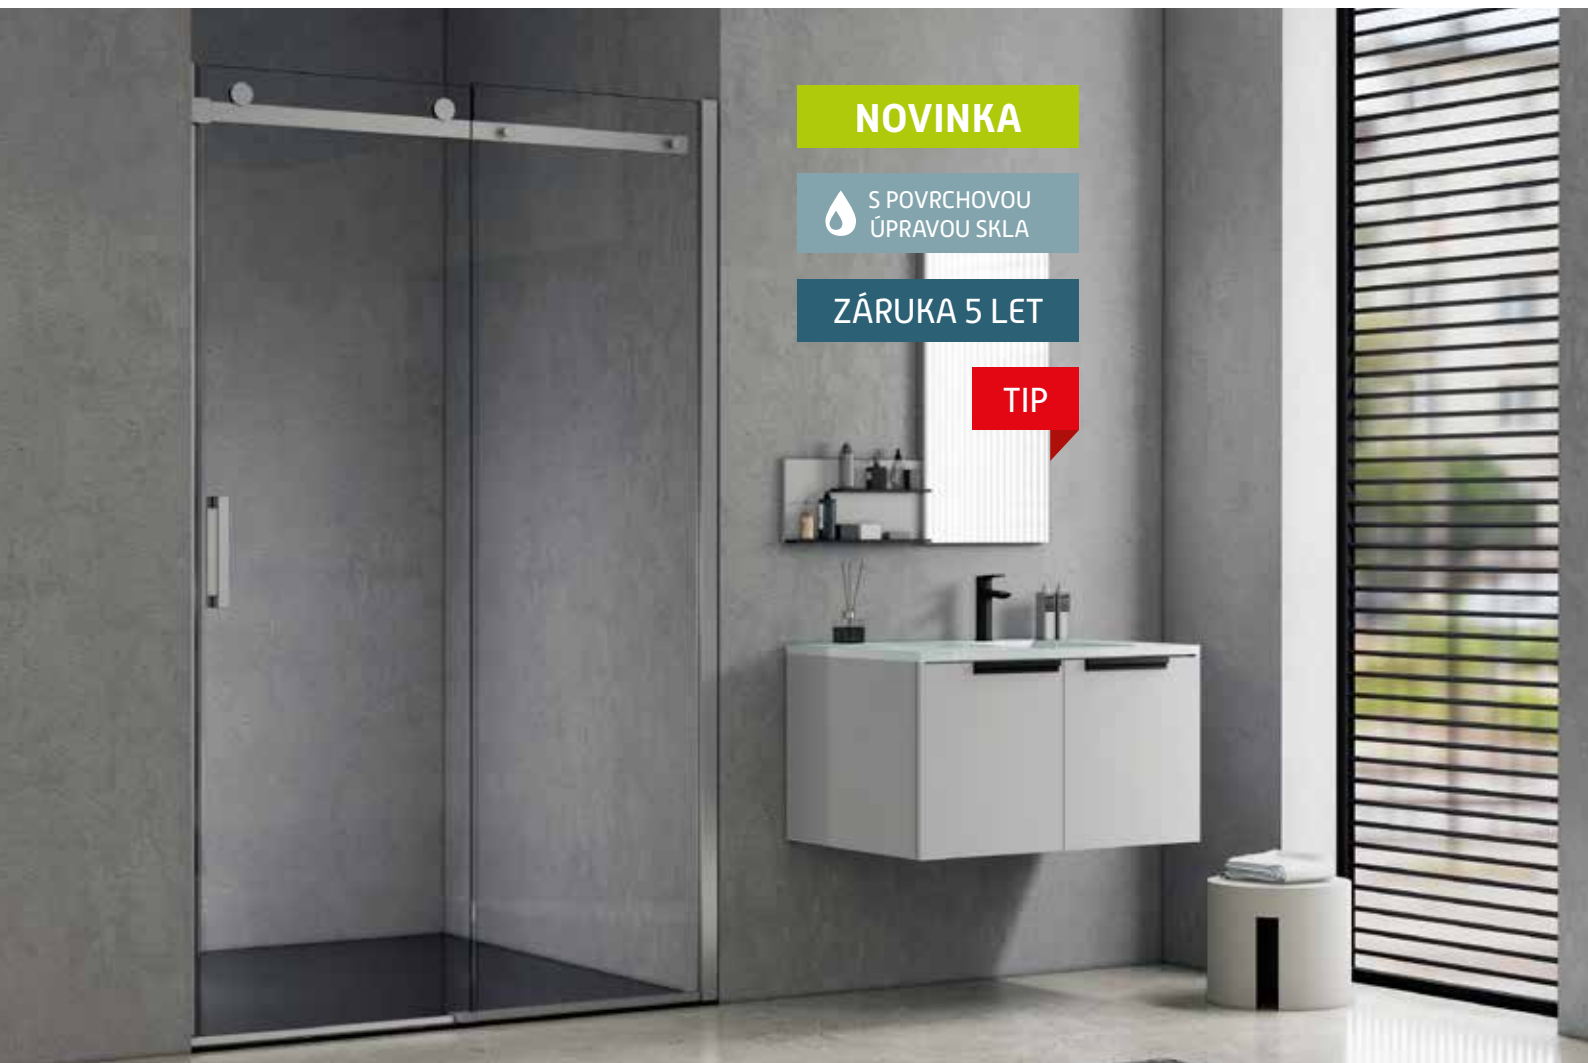

NOVINKA

S POVRCHOVOU
ÚPRAVOU SKLA

ZÁRUKA 5 LET

TIP

BELVER GRAFIT NEW

Luxusní skleněné posuvné dveře do niky. Plynulý a komfortní pohyb dveří zajišťují **horní masivní bezúdržbová ložisková kola** a spodní vodící díl. Díky absenci spodního vodícího profilu vzniká ideální bezbariérový vstup do sprchy s průchozí výškou 182,5 cm. Tyto dveře jsou vyrobeny ze skel o síle 8 mm. Dodává se v univerzálním pravém i levém provedení. V kombinaci s pevnou stěnou lze vytvořit obdélníkový kout.

sklo čiré

výplň: 8 mm bezpečnostní sklo čiré

rám: grafit

otvírání: posuvné

kód	rozměr	šířka vstupu	montážní rozměr	cena Kč/€
BCBELV10GCN	100 × 195 cm	42 cm	97–100 cm +0,5 cm	16 690 Kč/668 €
BCBELV11GCN	110 × 195 cm	47 cm	107–110 cm +0,5 cm	17 090 Kč/684 €
BCBELV12GCN	120 × 195 cm	52 cm	117–120 cm +0,5 cm	17 590 Kč/704 €
BCBELV13GCN	130 × 195 cm	55 cm	127–130 cm +0,5 cm	18 290 Kč/732 €
BCBELV14GCN	140 × 195 cm	62 cm	137–140 cm +0,5 cm	18 790 Kč/752 €
BCBELV15GCN	150 × 195 cm	67 cm	147–150 cm +0,5 cm	19 190 Kč/768 €
BCBELV80PSGCN	80 × 195 cm	pevná stěna	78–80,5 cm	9 290 Kč/372 €
BCBELV90PSGCN	90 × 195 cm	pevná stěna	88–90,5 cm	9 690 Kč/388 €
BCBELV100PSGCN	100 × 195 cm	pevná stěna	98–100,5 cm	10 190 Kč/408 €
BCBEL2NPG	1 x 195 cm	nastavovací profil		1 390 Kč/56 €

Cena bez vaničky.