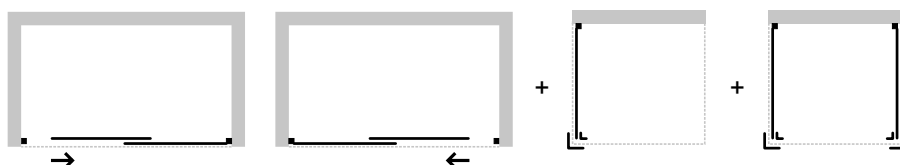

Pravá/Levá
varianta
180°