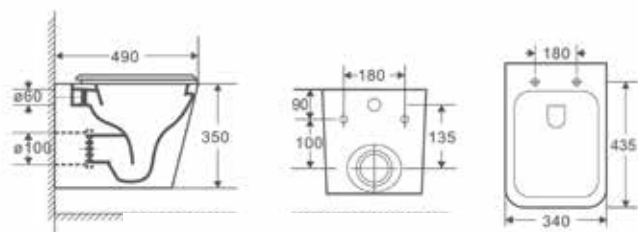

ORLO

WC závěsné ORLO rimless + FLAT soft close sedátko

kód	rozměr	cena Kč/€
OLKLT052E	49×34×35 cm	5 490 Kč/220 €
OLKLT052ESEDFL	WC sedátko FLAT softclose	1 190 Kč/48 €

vnější
montáž

ORLO II

WC závěsné Orlo II rimless + SLIM soft close sedátko

kód	rozměr	cena Kč/€
OLKLT003ER	57,5×36×36 cm	5 790 Kč/232 €
OLKLT052ESED	WC sedátko SLIM softclose	1 190 Kč/48 €

• montáž klíčem ze strany

ORLO

WC kombi rimless + SLIM soft close sedátko

kód	rozměr	cena Kč/€
OLKLT2093A	67,5×37,5×82 cm	9 290 Kč/372 €
OLKLT052ESED	WC sedátko SLIM softclose	1 190 Kč/48 €

Barevné možnosti tlačítek

v ceně

s příplatkem

s příplatkem

Barevné možnosti krytek pantů sedátka FLAT

v ceně

s příplatkem

s příplatkem

vnější
montáž

ORLO

Bidet závěsný ORLO

kód	rozměr	cena Kč/€
OLKLT003F	57,5×36×33 cm	3 990 Kč/160 €

• montáž klíčem ze strany