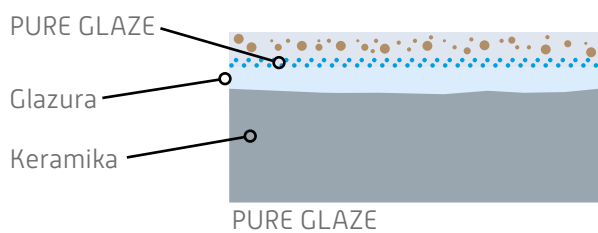

Funkčně navržená
odkládací plocha

0 5 mm vyvýšený okraj chrání
proti stříkání vody

Jemné a kvalitní zpracování
okraje o síle pouze
3 mm.

PIEGA

Umyvadlo na desku

kód	rozměr	cena Kč/€
OLKLT3220	Ø 45×11 cm	3 590 Kč/144 €
OLKLT2202	50,5×38,5×12 cm	3 590 Kč/144 €
OLKLT2203	61×40×13,5 cm	3 990 Kč/160 €
OLKLT2203P	81,5×41×13,5 cm	7 490 Kč/300 €