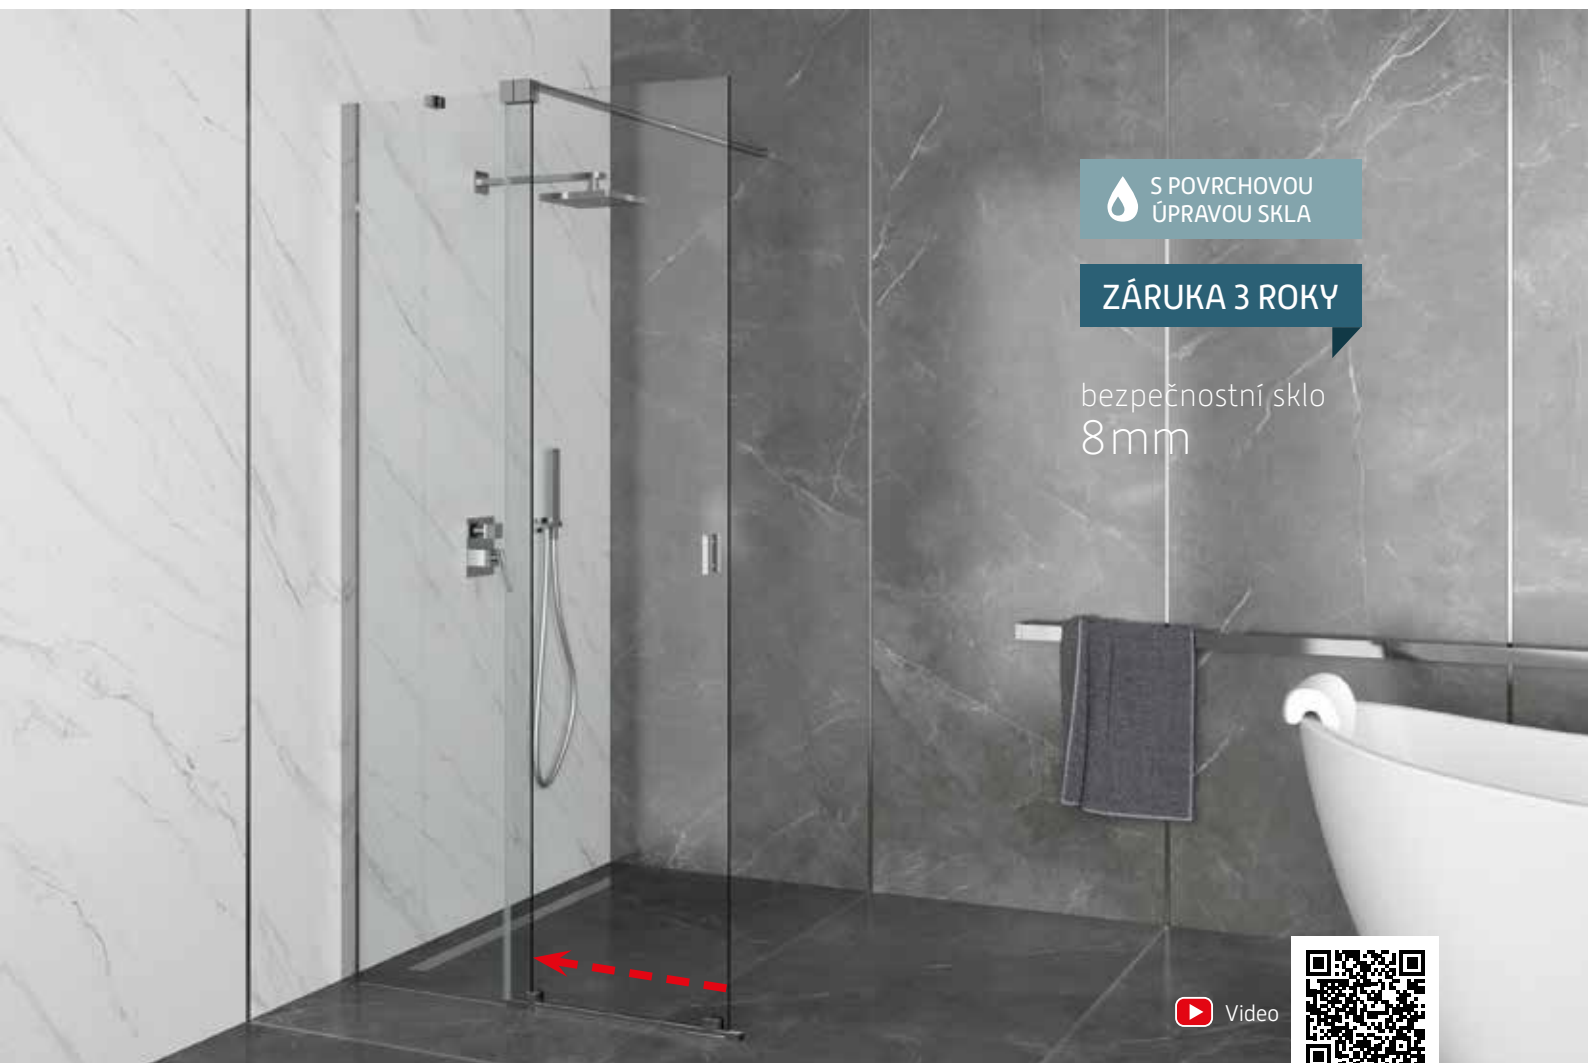

Cena bez vaničky.

Pravá/Levá
varianta

180°

nastavitelná výška
200-280 cm

kotvení zástěny
do stropu

**NOVINKA**S POVRCHOVOU
ÚPRAVOU SKLA**ZÁRUKA 3 ROKY**bezpečnostní sklo
8mm

200-280 cm

ICON GOLD

Exkluzivní **WALK-IN** sprchový kout ve zlaté barvě nebo chromu **ICON GOLD**. Bezdvéřový sprchový kout tvoří pouze pevná stěna, která je zajištěna teleskopickým rámem s maximální výškou 280 cm a s uchycením do stropu. Díky této konstrukci snadno vytvoříte bezbariérový sprchový kout, přesně pro Váš prostor. Dodává se v univerzálním pravém i levém provedení.

nastavitelná výška
200-280 cmkotvení zástěny
do stropu

S POVRCHOVOU
ÚPRAVOU SKLA

ZÁRUKA 3 ROKY

bezpečnostní sklo
8 mm

Video

VAYO CHROM

Sprchové kouty **WALK-IN** jsou novinkou a nejmodernějším trendem dnešní doby. Dokonale zapadají do nově zařízených koupelen, kde je kladen důraz na design a čistý vzhled. Sprchová stěna **VAYO** je vyrobena z tvrzeného bezpečnostního skla o tloušťce 8 mm, kdy jedno sklo je pevné a druhé posuvné. Dodává se v univerzálním pravém i levém provedení.