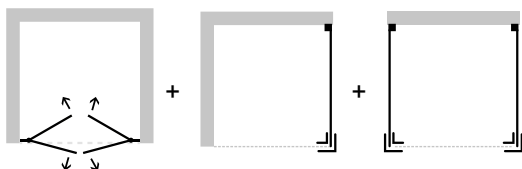

Pravá/Levá
varianta
180°

atypická výroba
„na míru“

Aktuální ceny a skladovost výrobků sledujte zde:

Nové skladové položky sledujte na
www.hopa-koupelny.cz

S05A