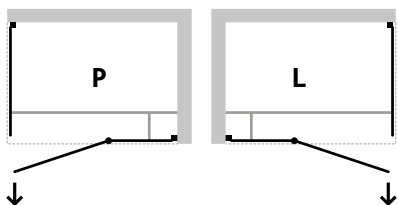

S POVRCHOVOU
ÚPRAVOU SKLA

ZÁRUKA 3 ROKY

TIP

všechny varianty
skladem

zapuštěné
panty

PIXA CHROM – OBDÉLNÍK

Luxurní celoskleněný kout **PIXA - obdélník** je opatřený elegantními **zapuštěnými panty** se zdvihovým mechanismem a nástěnnou vymežovací lištou v chromovém provedení. Sprchový kout **PIXA** je vyroben z tvrzeného bezpečnostního skla o tloušťce 6 mm, na které je nanášena povrchová úprava. Tato úprava usnadňuje čištění a minimalizuje ukládání vodního kamene. Se svou výškou 195 cm lze kout instalovat i bez vaničky přímo na dlažbu. Kout je třeba objednat v pravém nebo levém provedení.

výplň: 6 mm bezpečnostní sklo čiré

rám a panty: chrom

kód levé/pravé provedení	rám	rozměr (š × v)	šířka vstupu	montážní rozměr	cena Kč/€
BCPIXA1080BDL / BCPIXA1080BDP	chrom	100 × 80 × 195 cm	58 cm	98–100 × 78–80 cm	15 790 Kč/632 €*
BCPIXA1090BDL / BCPIXA1090BDP	chrom	100 × 90 × 195 cm	58 cm	98–100 × 88–90 cm	15 790 Kč/632 €*
BCPIXA1280BDL / BCPIXA1280BDP	chrom	120 × 80 × 195 cm	58 cm	118–120 × 78–80 cm	15 890 Kč/636 €*
BCPIXA1290BDL / BCPIXA1290BDP	chrom	120 × 90 × 195 cm	58 cm	118–120 × 88–90 cm	16 090 Kč/644 €*

Cena bez vaničky.