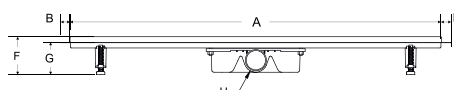

kód	rozměr	cena Kč/€
ZL0L60VN	60 × 6 cm	6 790 Kč/272 €
ZL0L70VN	70 × 6 cm	7 190 Kč/288 €
ZL0L80VN	80 × 6 cm	7 490 Kč/300 €
ZL0L90VN	90 × 6 cm	7 890 Kč/316 €

A	B	C	D	E	F	G	H
600	30	60	120	240	75-115	62-102	50
700	30	60	120	240	75-115	62-102	50
800	30	60	120	240	75-115	62-102	50
900	30	60	120	240	75-115	62-102	50