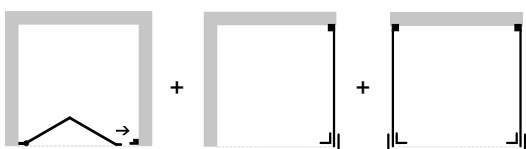

Varianty ráků:

348
ossidato

292
nero

293
bianco

Varianty skel:

104 čiré
trasparente

200
stampato c

501
acidato

S01
fasciato

S03
millerighe

701
reflex

Příklad objednacího kódu:

BSLX100P **292** **104**
kód   profil   sklo

kód	profil	sklo	montážní rozměr	cena Kč/€ všechny položky naskladnění 4–6 týdnů					
				čiré trasparente	stampato c	acidato	fasciato	millerighi	reflex
BSLX100P	...	...	68–76×200 cm	17 413/697	18 295/732	19 210/769	21 301/853	20 157/807	20 974/839
BSLX101P	...	...	76–84×200 cm	18 197/728	19 079/764	20 059/803	22 346/894	21 040/842	21 889/876
BSLX102P	...	...	86–94×200 cm	18 916/757	19 831/794	20 844/834	23 555/943	21 889/876	22 706/909
BSLX103P	...	...	96–104×200 cm	19 700/788	20 680/828	21 693/868	24 666/987	22 804/913	23 718/949
PEVNÁ STĚNA F1S									
BSLX900S	...	...	61–67×200 cm	9 703/389	10 193/408	10 716/429	11 238/450	11 794/472	12 513/501
BSLX901S	...	...	68–74×200 cm	10 356/415	10 879/436	11 435/458	11 990/480	12 578/504	13 721/549
BSLX902S	...	...	75–81×200 cm	11 075/443	11 631/466	12 219/489	12 839/514	13 460/539	14 800/592
BSLX903S	...	...	81–88×200 cm	11 827/474	12 415/497	13 035/522	13 689/548	14 375/575	15 812/633
BSLX904S	...	...	89–95×200 cm	12 219/489	12 807/513	13 460/539	14 146/566	14 832/594	16 466/659
BSLX905S	...	...	96–102×200 cm	12 872/515	13 493/540	14 179/568	14 898/596	15 649/626	17 576/704

Cena bez vaničky.

Profil: 348 OSSIDATO | 292 NERO OPACO | 293 BIANCO OPACO

Sklo: 104 TRASPARENTE | 200 STAMPATO „C“ | 501 ACIDATO | S01 FASCIATO | S03 MILLERIGHE | 701 REFLEX