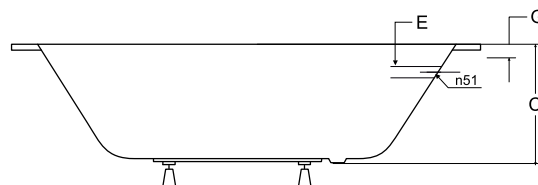

SHEA SLIM

Díky svému vzhledu a konstrukčně dokonale vyřešenému vnitřnímu prostoru a s velmi nízkou hranou (pouhých 15 mm), je vana **SHEA SLIM** elegantní a hlavně velmi pohodlná. Vana **SHEA SLIM** nabízí jednostranné a pohodlné ležení.

materiál: sanitární akrylát
barva: bílá

kód	rozměr/objem	cena Kč/€
VANSHEA140SLIM	140 × 70 cm/126 l	7 790 Kč/312 €*
VANSHEA150SLIM	150 × 70 cm/165 l	8 490 Kč/340 €*
VANSHEA160SLIM	160 × 70 cm/170 l	9 290 Kč/372 €*
VANSHEA170SLIM	170 × 70 cm/180 l	9 590 Kč/384 €*
VANSHEA180SLIM	180 × 80 cm/190 l	10 790 Kč/432 €*
OLVPINOZ	nožičky k vaně	490 Kč/20 €
OLVPINOZSTELWD	nožičky pro vanu 180 cm	850 Kč/34 €

A	B	C	F	G	H	I	J	K	L	M
1380	700	410	80	15	540	1225	880	440	280	80
1490	700	410	80	15	540	1340	980	440	280	80
1590	700	410	80	15	540	1440	1080	440	280	80
1690	700	410	80	15	540	1540	1180	440	280	80
1800	800	400	80	15	640	1630	1210	520	300	80

BATERIE A PŘÍSLUŠENSTVÍ
str. 337-409