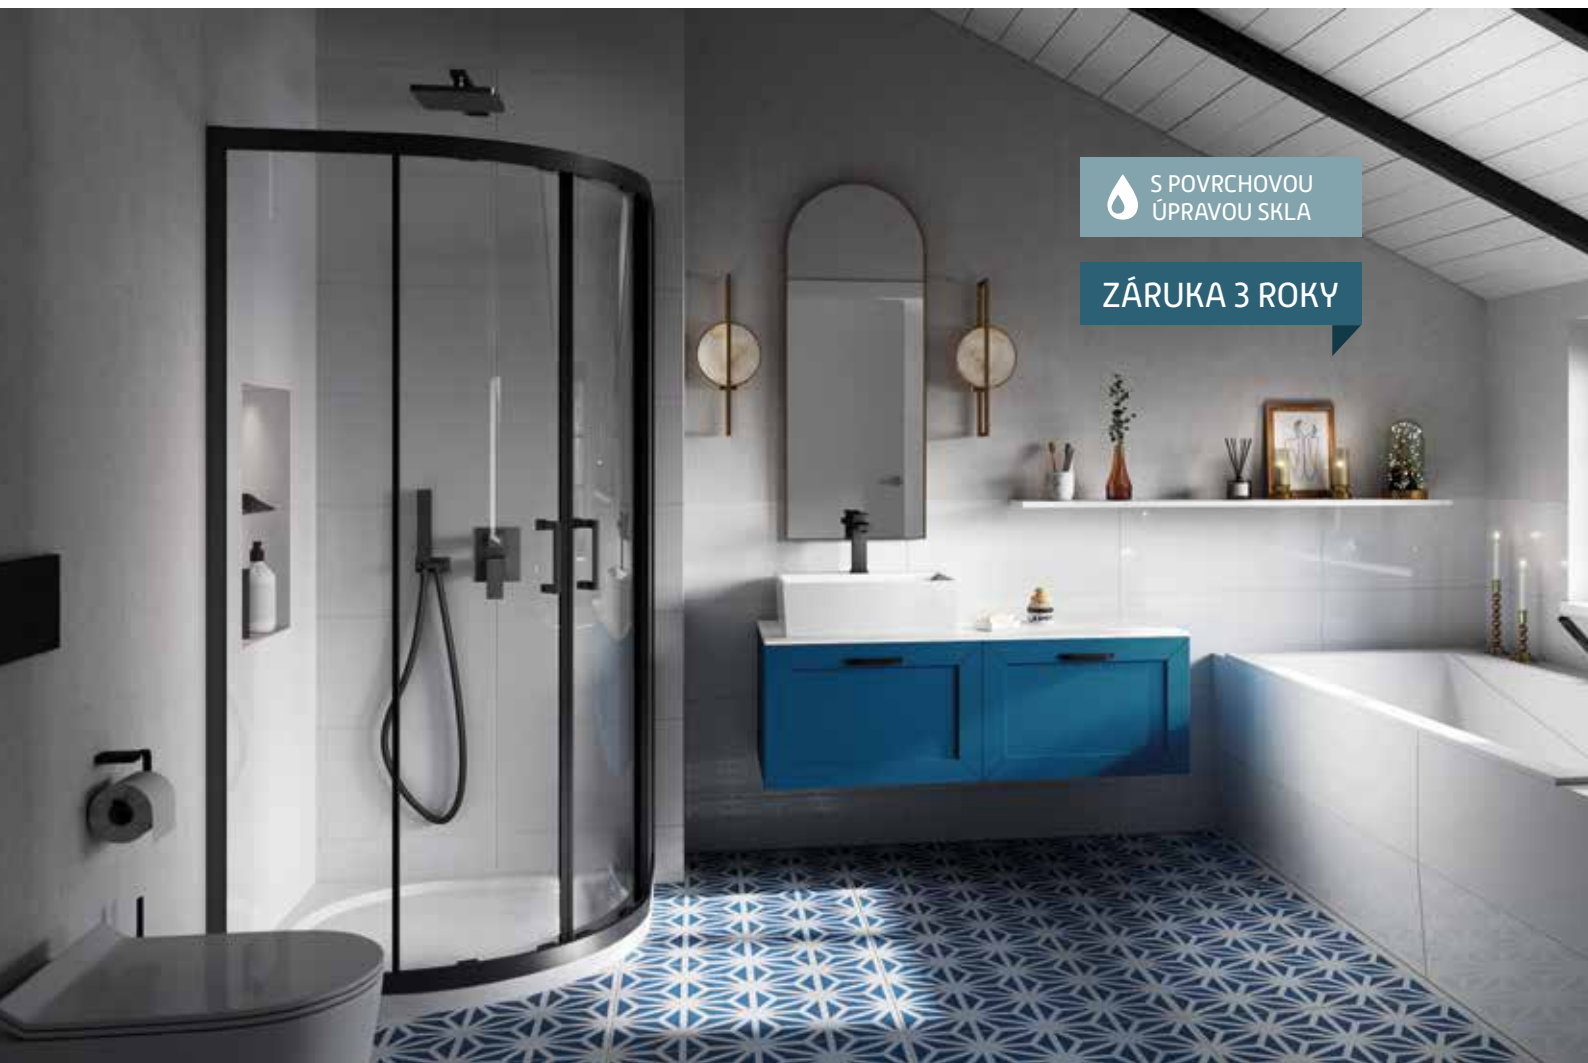

S POVRCHOVOU
ÚPRAVOU SKLA

ZÁRUKA 3 ROKY

MODERN 190 BLACK – ČTVRTKRUH

Čtvrtkruhový sprchový kout **MODERN 190** vyniká kvalitním zpracováním hliníkového rámu v černé barvě, který, který spolu s magnetickým dovíráním, zajistí jeho dokonalou těsnost. Maximální bezpečí zajistí bezpečnostní sklo (6 mm) a lehký posun ložiskové pojezdy. Sprchový kout je vhodný pro všechny velikosti koupelen.

výplň: 6 mm bezpečnostní sklo čiré

rám: černá barva

otvírání: posuvné

rádus: R550

kód	rozměr	šířka vstupu	montážní rozměr	sklo	cena Kč/€
BCMOD80CTVRTBC	80 × 80 × 190 cm	41 cm	78,5–80,5 cm	čiré	12 790 Kč/512 € *
BCMOD90CTVRTBC	90 × 90 × 190 cm	52 cm	88,5–90,5 cm	čiré	12 790 Kč/512 € *

Cena bez vaničky.

Doporučujeme kombinovat se
sprchovými žlaby - **od str. 137**

Aktuální ceny a skladovost
výrobků sledujte zde:

Uvedené zboží skladem. * Naskladnění do 2 týdnů 📦 * Naskladnění 4–6 týdnů 📦
Nové skladové položky sledujte na www.hopa-koupelny.cz

S05B

69