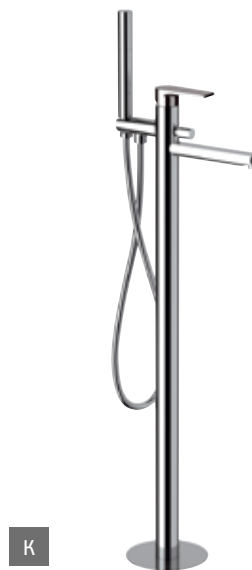

Vanová stoj. podlahová, v. 92,9 cm

kód	cena Kč/€
BAMA21AAT	42 990 Kč/1720 € *
BAMA21AATFIN1	68 790 Kč/2752 € *