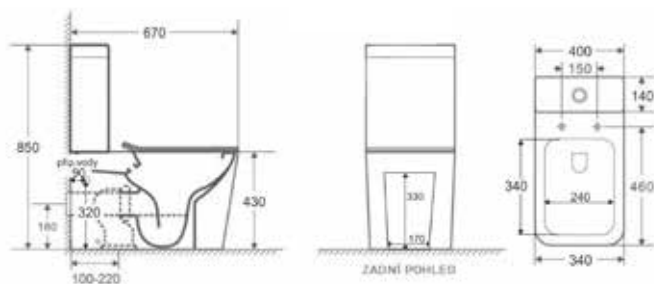

ORLO

WC závěsné ORLO rimless + FLAT soft close sedátko

kód	rozměr	cena Kč/€
OLKLT052E	49×34×35 cm	5 490 Kč/220 €
OLKLT052ESEDFL	WC sedátko FLAT softclose	1 190 Kč/48 €

vnější
montáž

ORLO II

WC závěsné Orlo II rimless + SLIM soft close sedátko

kód	rozměr	cena Kč/€
OLKLT003ER	57,5×36×36 cm	5 790 Kč/232 €
OLKLT052ESED	WC sedátko SLIM softclose	1 190 Kč/48 €

• montáž klíčem ze strany

ORLO

WC kombi rimless + SLIM soft close sedátko

kód	rozměr	cena Kč/€
OLKLT2093A	67,5×37,5×82 cm	9 290 Kč/372 €
OLKLT052ESED	WC sedátko SLIM softclose	1 190 Kč/48 €

Barevné možnosti tlačítek

v ceně

s příplatkem

s příplatkem

Barevné možnosti krytek pantů sedátka FLAT

v ceně

s příplatkem

s příplatkem

vnější
montáž

ORLO

Bidet závěsný ORLO

kód	rozměr	cena Kč/€
OLKLT003F	57,5×36×33 cm	3 990 Kč/160 €

• montáž klíčem ze strany