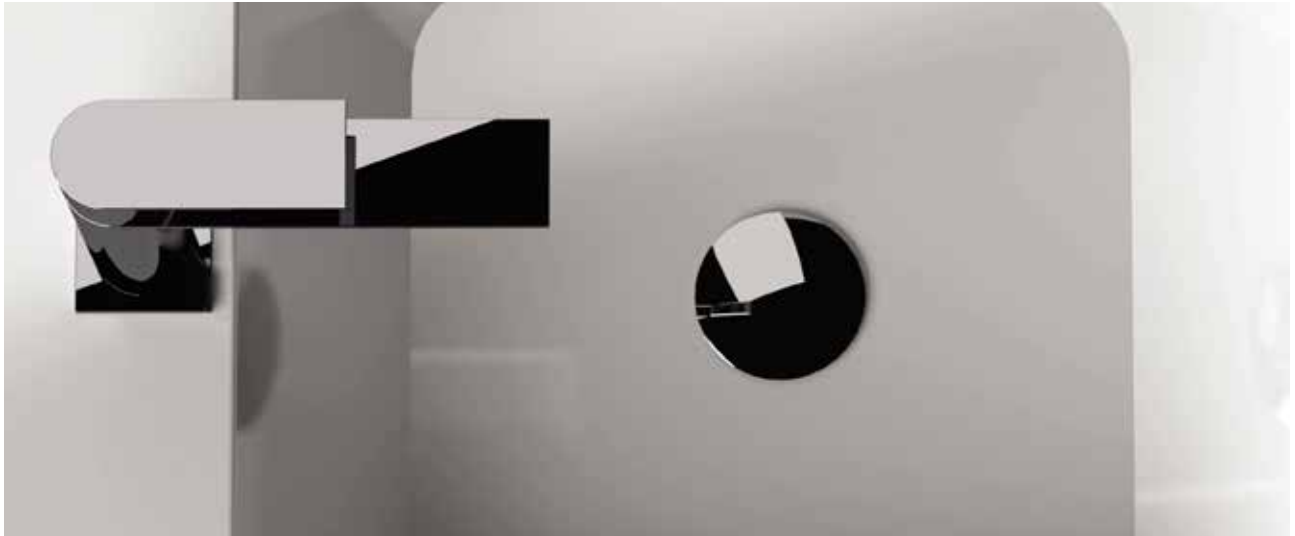

kód	cena Kč/€
BAMA380AV	4 790 Kč/192 € *
BAMA380AVFIN1	7 690 Kč/308 € *

kód	cena Kč/€
BAMA393AV	5 190 Kč/208 € *
BAMA393AVFIN1	8 290 Kč/332 € *

kód	cena Kč/€
BAMA398AV	9 190 Kč/368 € *
BAMA398AVFIN1	14 690 Kč/588 € *

kód	cena Kč/€
BAMA305AV	5 590 Kč/224 € *
BAMA305AVFIN1	8 990 Kč/360 € *

kód	cena Kč/€
BAMA480AV	4 790 Kč/192 € *
BAMA480AVFIN1	7 690 Kč/308 € *

kód	cena Kč/€
BAMA506AVC	4 790 Kč/192 € *
BAMA506AVCFIN1	7 690 Kč/308 € *

kód	cena Kč/€
BAMA185AVW	7 890 Kč/316 € *
BAMA185AVWFIN1	12 590 Kč/504 € *

Ramínko 18 cm

kód	cena Kč/€
BAMA130AV	4 790 Kč/192 € *
BAMA130AVFIN1	7 690 Kč/308 € *

kód	cena Kč/€
BAMA254AV	2 790 Kč/112 € *
BAMA254AVFIN1	4 490 Kč/180 € *

Sprchová, bez příslušenství

kód	cena Kč/€
BAMA252AV	2 890 Kč/116 € *
BAMA252AVFIN1	4 590 Kč/184 € *

Vanová, bez příslušenství

kód	cena Kč/€
BAMA212AV	6 190 Kč/248 € *
BAMA212AVFIN1	9 890 Kč/396 € *

kód	cena Kč/€
BAMA230AV	7 990 Kč/320 € *
BAMA230AVFIN1	12 790 Kč/512 € *