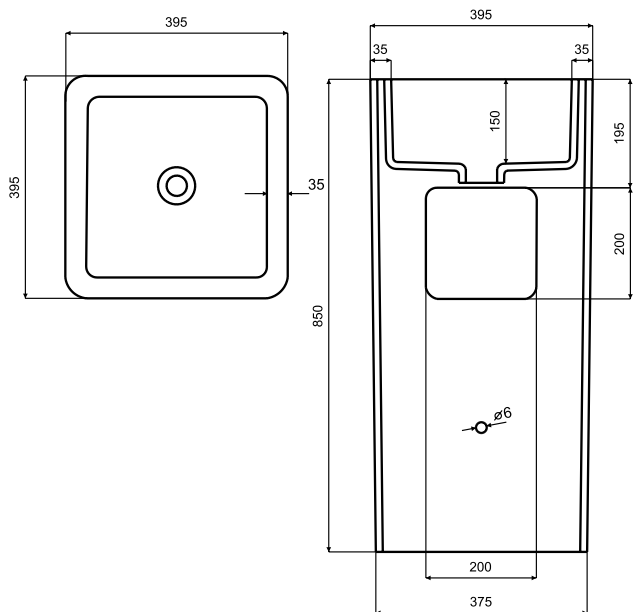

AYGO

- Umyvadlo je vyrobeno z materiálu Mineral DuraBe
- Rozměr: průměr 45 × 85 cm - volně stojící umyvadlo
- Barva: bílá matná
- Sifon click-clack chrom v ceně umyvadla
- Umyvadlo bez otvoru pro baterii, s přepadem

kód	rozměr	barva	cena Kč/€
KEAYGVSW	40 × 40 × 85 cm	bílá	27 390 Kč/1096 €*

Sifon click-clack