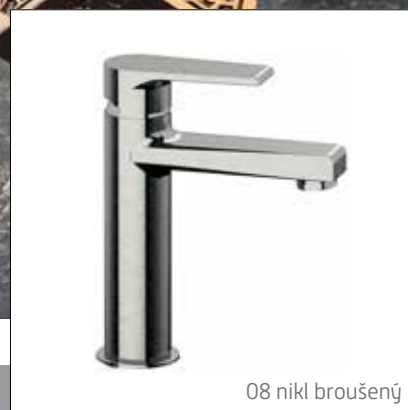

K

Komplet sestava podomítkové části + nadomítkové části baterie.

Uvedené zboží skladem. * Naskladnění do 2 týdnů 📦 * Naskladnění 4-6 týdnů 📦
Nové skladové položky sledujte na www.hopa-koupelny.cz

FIN 1

14 černý mat