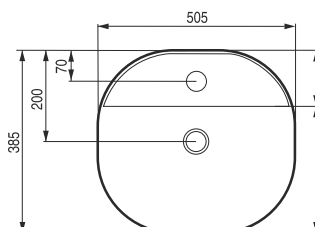

Funkčně navržená
odkládací plocha

0 5 mm vyvýšený okraj chrání
proti stříkání vody

Jemné a kvalitní zpracování
okraje o síle pouze
3 mm.

PIEGA

Umyvadlo na desku

kód	rozměr	cena Kč/€
OLKLT3220	Ø 45×11 cm	3 590 Kč/144 €
OLKLT2202	50,5×38,5×12 cm	3 590 Kč/144 €
OLKLT2203	61×40×13,5 cm	3 990 Kč/160 €
OLKLT2203P	81,5×41×13,5 cm	7 490 Kč/300 €