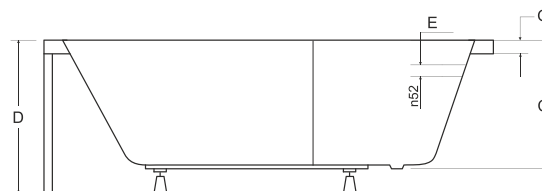

INSPIRO

Asymetrická vana **INSPIRO se sprchovou zástěnou** nabízí velmi moderní design. Vana ze sanitárního akrylátu pro trendy řešení menší koupelny, kdy máte vanu i sprchový kout v jednom. Její tvary uspokojí i nejnáročnější zákazníky, kteří hledají nejen esteticky výrazný doplněk své koupelny, ale také výrobek prémiové kvality.

materiál: sanitární akrylát

barva: bílá

výplň: 6 mm bezpečnostní sklo čiré

rám: chrom

Vana včetně skleněné vanové zástěny s výškou 150 cm.

kód (pravá/levá)	rozměr/objem	cena Kč/€
VANINSPIR150P/ VANINSPIR150L	150 × 70 cm/170 l	12 990 Kč/520 €*
VANINSPIR160P/ VANINSPIR160L	160 × 70 cm/180 l	13 890 Kč/556 €*
VANINSPIR170P/ VANINSPIR170L	170 × 70 cm/190 l	14 490 Kč/580 €*
OLVPINOZ	nožičky k vaně	490 Kč/20 €

Čelní a boční panel na objednávku.