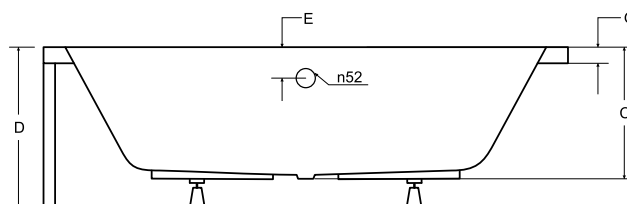

BATERIE A PŘÍSLUŠENSTVÍ
str. 337-409

A	B	C	D	E	F	G	H	I	J	K	M
1550	700	420	555	70	230	35	550	1400	970	390	75
1650	750	420	555	70	230	35	600	1500	1070	440	75
1700	750	420	555	70	230	35	600	1550	1120	445	75
1750	790	420	555	70	240	35	630	1590	1130	460	80
1795	790	420	555	70	230	35	630	1635	1180	460	80
1900	900	420	555	70	240	35	740	1740	1320	570	80