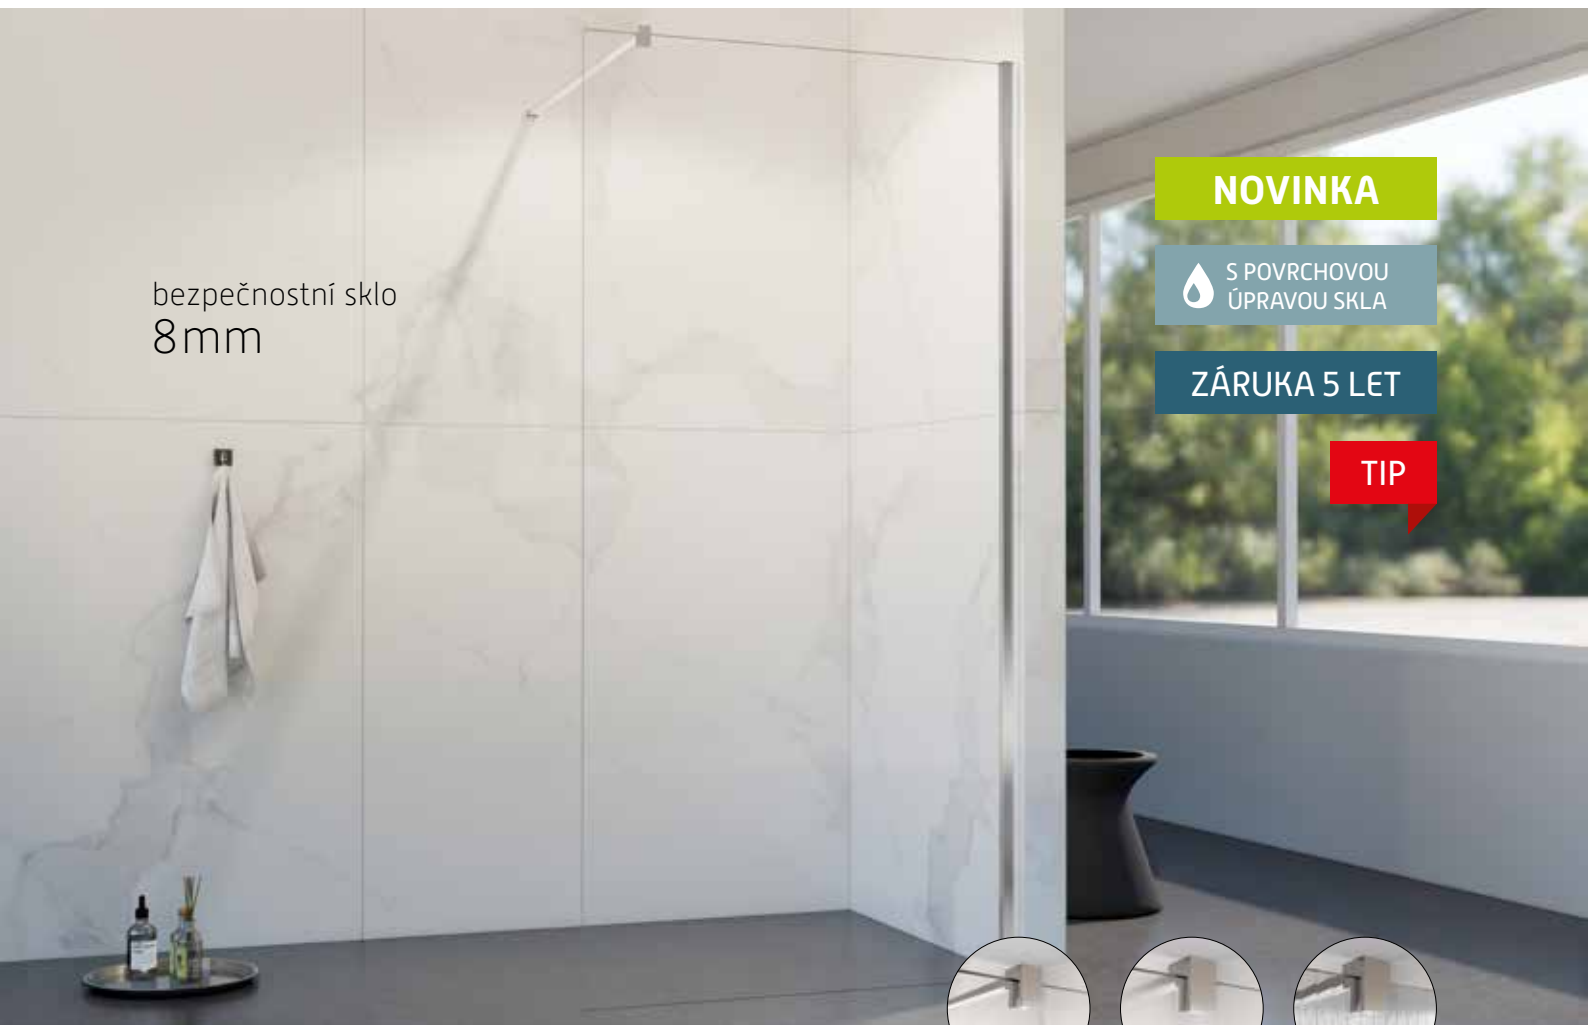

sklo matné

sklo vroubký

LAGOS BLACK NEW

Zástěna **LAGOS BLACK NEW** v trendové černé barvě nabízí jednoduché a přitom praktické řešení bez použití pohyblivých dveří, ale s maximálním vstupem. Dá se osadit jak na sprchové vaničky, tak i přímo na podlahu. Čelní stěnu lze doplnit jedním pevným **bočním panelem FLEX**. Díky této konstrukci snadno vytvoříte bezbariérový sprchový kout. Při instalaci samostatné stěny **LAGOS BLACK NEW** je možná instalace jak na vaničku, tak i na podlahu. Při kombinaci s bočním **PANELEM FLEX** pouze na podlahu. Zástěny jsou vyrobeny z bezpečnostního skla o tl. 8 mm. Rozpěrná tyč s maximální délkou až 120 cm, je v ceně zástěny. Dodává se v univerzálním pravém i levém provedení.

↑
Středová
spojka
viz str. 37

WALK-IN
+ pevná stěna
+ otočná
přístěna

WALK-IN
+ otočná
přístěna

držák
ručníků

bezpečnostní sklo
8mm

NOVINKA

 S POVRCHOVOU
ÚPRAVOU SKLA

ZÁRUKA 5 LET

TIP

sklo čiré

sklo matné

sklo vroubkvy

LAGOS CHROM NEW

Zástěna **LAGOS CHROM NEW** nabízí jednoduché a přitom praktické řešení bez použití pohyblivých dveří, ale s maximálním vstupem. Dá se osadit jak na sprchové vaničky, tak i přímo na podlahu. Čelní stěnu lze doplnit jedním pevným **bočním panelem FLEX**. Díky této konstrukci snadno vytvoříte bezbariérový sprchový kout. Při instalaci samostatné stěny **LAGOS CHROM NEW** je možná instalace jak na vaničku, tak i na podlahu. Při kombinaci s bočním **PANELEM FLEX** pouze na podlahu. Zástěny jsou vyrobeny z bezpečnostního skla o tl. 8 mm. Rozpěrná tyč s maximální délkou až 120 cm, je v ceně zástěny. Dodává se v univerzálním pravém i levém provedení.