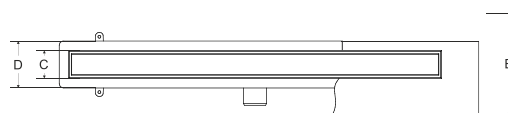

VIRGO NEXT BLACK

Materiál: NEREZ/SKLO/ABS sifon

- žlab s přírubou, určený k montáži ke zdi
- tenký žlab, šířka 6 cm
- nízká montážní výška (62 mm od příruby)
- sifon čistitelný shora
- průměr připojení 50 mm
- průtok pachového filtru až 56 l/min
- rošt v provedení černé sklo

Sada obsahuje: žlab se sifonem a výškově stavitelnými nožičkami, rošt a hydroizolační pásku.

kód	rozměr / barva	cena Kč/€
ZL0L60VNB	60 × 6 cm, černá barva	5 390 Kč/216 €
ZL0L70VNB	70 × 6 cm, černá barva	5 490 Kč/220 €
ZL0L80VNB	80 × 6 cm, černá barva	5 690 Kč/228 €
ZL0L90VNB	90 × 6 cm, černá barva	5 890 Kč/236 €

A	B	C	D	E	F	G	H
600	30	60	110	160	75-115	62-102	50
700	30	60	110	160	75-115	62-102	50
800	30	60	110	160	75-115	62-102	50
900	30	60	110	160	75-115	62-102	50