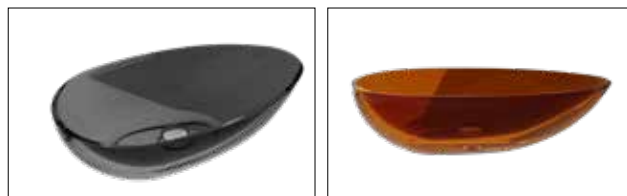

NOVINKA

ZÁRUKA 5 LET

NEYA

Asymetrické umyvadlo na desku **NEYA**, které jsou vyrobené ze **syntetické pryskyřice** se vyznačují **průhledností materiálu** a dokonale hladkým povrchem. Směs pryskyřice s vybranými pigmenty **probarvující hmotu (zelená, modrá, černá a hnědá barva)**, ze které jsou výrobky odlévány, umožňuje vytvářet modely s velmi tenkými hranami, které si v koupelně zachovávají svou funkčnost. Výhodou je velmi **snadná instalace**.

- Výpusť click-clack chrom bez přepadu v ceně umyvadla

materiál: ResiCast (syntetická pryskyřice)

barva: černá, hnědá, modrá a zelená

kód	rozměr	barva	cena Kč/€
KENEYA60B	60 × 35 × 15 cm	černá	13 990 Kč/560 €*
KENEYA60H	60 × 35 × 15 cm	hnědá	13 990 Kč/560 €*
KENEYA60M	60 × 35 × 15 cm	modrá	13 990 Kč/560 €*
KENEYA60Z	60 × 35 × 15 cm	zelená	13 990 Kč/560 €*

Sifon click-clack

chrom

bílá

černá

+0 Kč/0 €

+400 Kč/16 €

Barevné provedení

blue wave

ocean breeze

earth rust

carbon grey