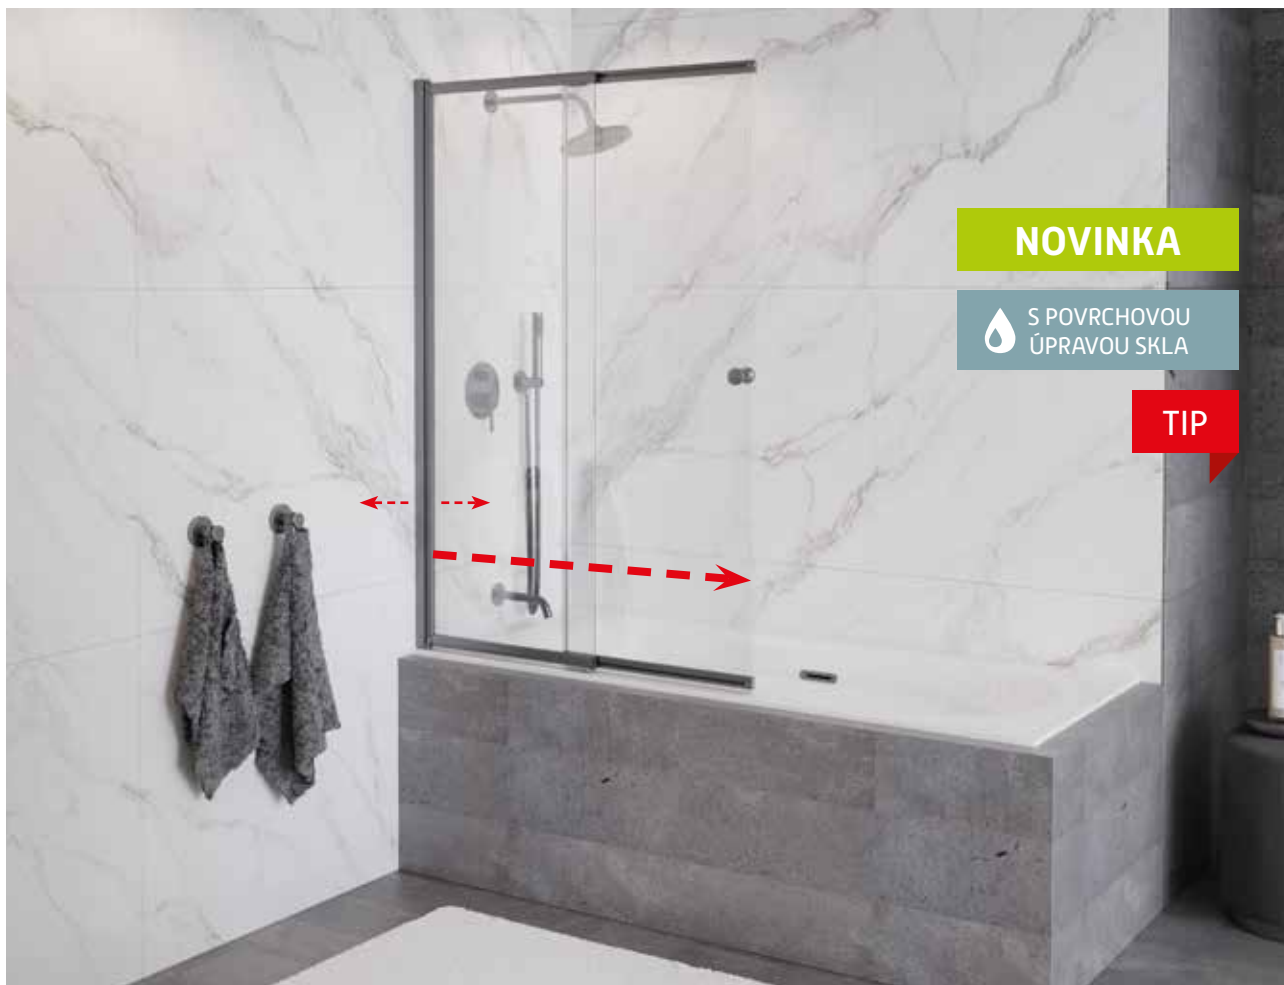

EASY SLIDE GRAFIT

výplň: bezpečnostní sklo čiré 4 mm
rám: grafit
provedení: univerzální levé a pravé
otvírání: posuvné, kyvné

Pravá/Levá
varianta
180°

kód	rozměr	montážní rozměr	cena Kč/€
BCEASL100GR	100 × 150 cm	98–100 cm	6 990 Kč/280 €*