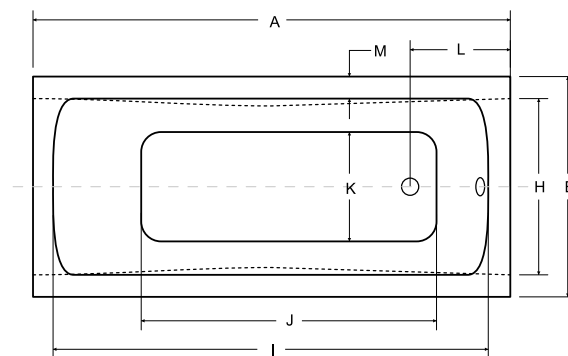

BATERIE A PŘÍSLUŠENSTVÍ
str. 337-409

A	B	C	D	E	G	H	I	J	K	L	M
1380	700	420	535	65	35	600	1305	1095	440	240	50
1500	700	420	535	65	35	600	1400	1175	440	240	50
1600	700	420	535	65	35	600	1495	1255	440	240	50
1700	700	420	585	65	35	600	1585	1330	440	240	50