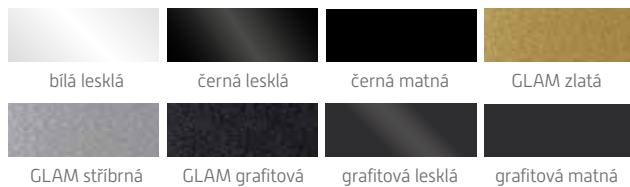

ZÁRUKA 5/10 LET

VANY VOLNĚ STOJÍCÍ SANITÁRNÍ AKRYLÁT

Volně stojící vana je dominantou koupelny a stane se nejoblíbenějším místem pro trávení volného času. Nainstalujte ji tak, jak si přejete. **Vana se neobezdívá, nezazdívá ani neobkládá.** Chcete mít při koupeli perfektní výhled z koupelny? Umístěte vanu ke stěně nebo do prostoru přesně tam, kde vám nejvíce vyhovuje. Dominantní dojem vany umocní vanová baterie s instalací do podlahy. Oblíbenou kombinací jsou ale také klasické nástěnné baterie.

Vana je vyrobena **z akrylátu, který je probarvený v celé své tloušťce, plně stálobarevný, neporézní a má vysokou povrchovou pevnost.** Vana je odolná vůči povrchovému poškrábání a její údržba je velmi snadná.

MOŽNOSTI PROVEDENÍ:

Štěrbinový přepad

chrom

zlatá

bílá

černá

grafit

Napouštění přepadem

chrom

zlatá

bílá

černá

Sifon click-clack

chrom

zlatá

bílá

černá

grafit

Barevné provedení vany

bílá lesklá

černá lesklá

černá matná

GLAM zlatá

GLAM stříbrná

GLAM grafitová

grafitová lesklá

grafitová matná