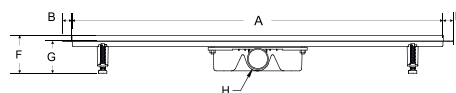

VIRGO BASIC DUO

Materiál: tělo žlabu ABS / rošt, viditelné okraje žlabu NEREZ

- tenký žlab, šířka 6,5 cm
- nízká montážní výška (57 mm od příruby)
- sifon čistelný shora
- průměr připojení 50 mm
- průtok pachového filtru až 56 l/min
- rošt 2 v 1 v provedení broušený chrom, nebo pro vložení keramické dlažby

Sada obsahuje: žlab se sifonem a výškově stavitelnými nožičkami, rošt a hydroizolační pásku.

kód	rozměr	cena Kč/€
ZL0L60VB	60 × 6,5 cm	3 290 Kč/132 €
ZL0L70VB	70 × 6,5 cm	3 390 Kč/136 €
ZL0L80VB	80 × 6,5 cm	3 490 Kč/140 €
ZL0L90VB	90 × 6,5 cm	3 590 Kč/144 €

A	B	C	D	E	F	G	H
600	30	65	125	240	73-113	57-97	50
700	30	65	125	240	73-113	57-97	50
800	30	65	125	240	73-113	57-97	50
900	30	65	125	240	73-113	57-97	50