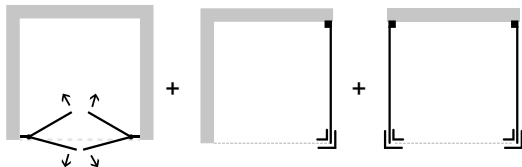

možnost otvírání
dovnitř i ven

Příklad objednacího kódu:

BEN2B10 **A** **1**
kód   profil sklo

kód	profil	sklo	montážní rozměr	rozměr	104 trasparente cena Kč/€	200 stampato "c" cena Kč/€
BEN2B10	...	...	65,5–70×200 cm	70×200 cm	14 832 Kč/594 €*	15 388 Kč/616 €*
BEN2B11	...	...	70,5–75×200 cm	75×200 cm	15 159 Kč/607 €*	15 845 Kč/634 €*
BEN2B12	...	...	75,5–80×200 cm	80×200 cm	15 682 Kč/628 €*	16 237 Kč/650 €*
BEN2B13	...	...	85,5–90×200 cm	90×200 cm	16 466 Kč/659 €*	17 086 Kč/684 €*
BEN2B14	...	...	95,5–100×200 cm	100×200 cm	17 086 Kč/684 €*	17 870 Kč/715 €*
pevná stěna F1C						
BEF10C	...	...	68,5–71×200 cm	70×200 cm	9 638 Kč/386 €*	10 160 Kč/407 €*
BEF11C	...	...	73,5–76×200 cm	75×200 cm	9 997 Kč/400 €*	10 552 Kč/423 €*
BEF12C	...	...	78,5–81×200 cm	80×200 cm	10 389 Kč/416 €*	11 075 Kč/443 €*
BEF13C	...	...	88,5–91×200 cm	90×200 cm	11 173 Kč/447 €*	11 957 Kč/479 €*

Cena za barevné varianty rámu je stejná. Cena bez vaničky.

Profil: A - 348 OSSIDATO | B - 293 BIANCO OPACO

Sklo: 1 - 104 TRASPARENTE | 2 - 200 STAMPATO „C“