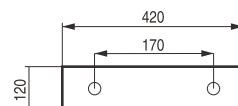

Barevné možnosti přepadové krytky

BATERIE A PŘÍSLUŠENSTVÍ
str. 337-409