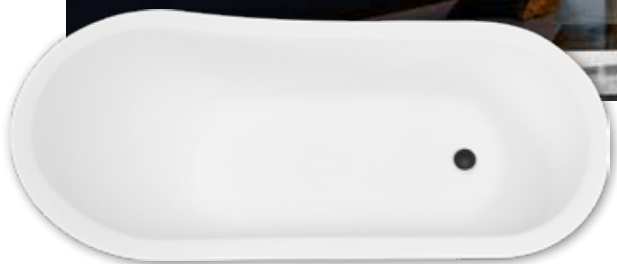

+3 700 Kč / 148 €

+19 200 Kč / 768 €

Barevné provedení pruhu (Barevný pruh nelze kombinovat s barvou GLAM)

+3 800 Kč/152 €

OLAYA

Symetricky oválná volně stojící retro vana OLAYA v bílé barvě se vyrábí s kovovými ozdobnými nohami ve čtyřech barevných variantách (chrom, černá, bílá a zlatá barva). Krásná masivní vana z prvotřídního sanitárního kompozitu (akrylátu). Konstrukce vany nevyžaduje obklad ani obezdění. Proti mramorovým vanám má nižší hmotnost a snadno se s ní manipuluje. Pro potřeby výroby (počet otvorů ve vaně) je třeba při objednávce specifikovat, jaký druh sifonu bude použit: s přepadem / bez přepadu.