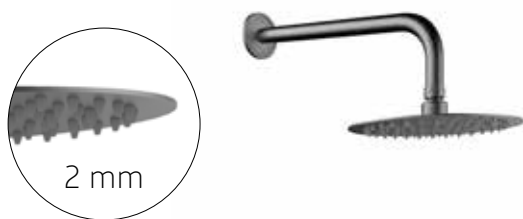

Podomítkový sprchový set SLIM DECCO / ILLUSION II

kód	barva	cena Kč/€
BABPDIICH	chrom	8 190 Kč/328 €
BABPDIIGR	grafit	9 590 Kč/384 €
BABPDIICZ	černá matná	9 190 Kč/368 €
BABPDIIZL	zlatá	9 190 Kč/368 €*
BABPDIIJZ	zlatá lesklá	9 190 Kč/368 €*
BABPDIIBZ	zlatá broušená	9 190 Kč/368 €*

- včetně podomítkového modulu a příslušenství (hadice, ruční sprchy a držáku)

Podomítkový sprchový set DECCO / ILLUSION I

kód	barva	cena Kč/€
BABPDIICH	chrom	7 490 Kč/300 €
BABPDIIGR	grafit	9 290 Kč/372 €
BABPDIICZ	černá matná	8 690 Kč/348 €
BABPDIIZL	zlatá	8 690 Kč/348 €*
BABPDIIJZ	zlatá lesklá	8 690 Kč/348 €*
BABPDIIBZ	zlatá broušená	8 690 Kč/348 €*

- včetně podomítkového modulu a příslušenství (hadice, ruční sprchy a držáku)