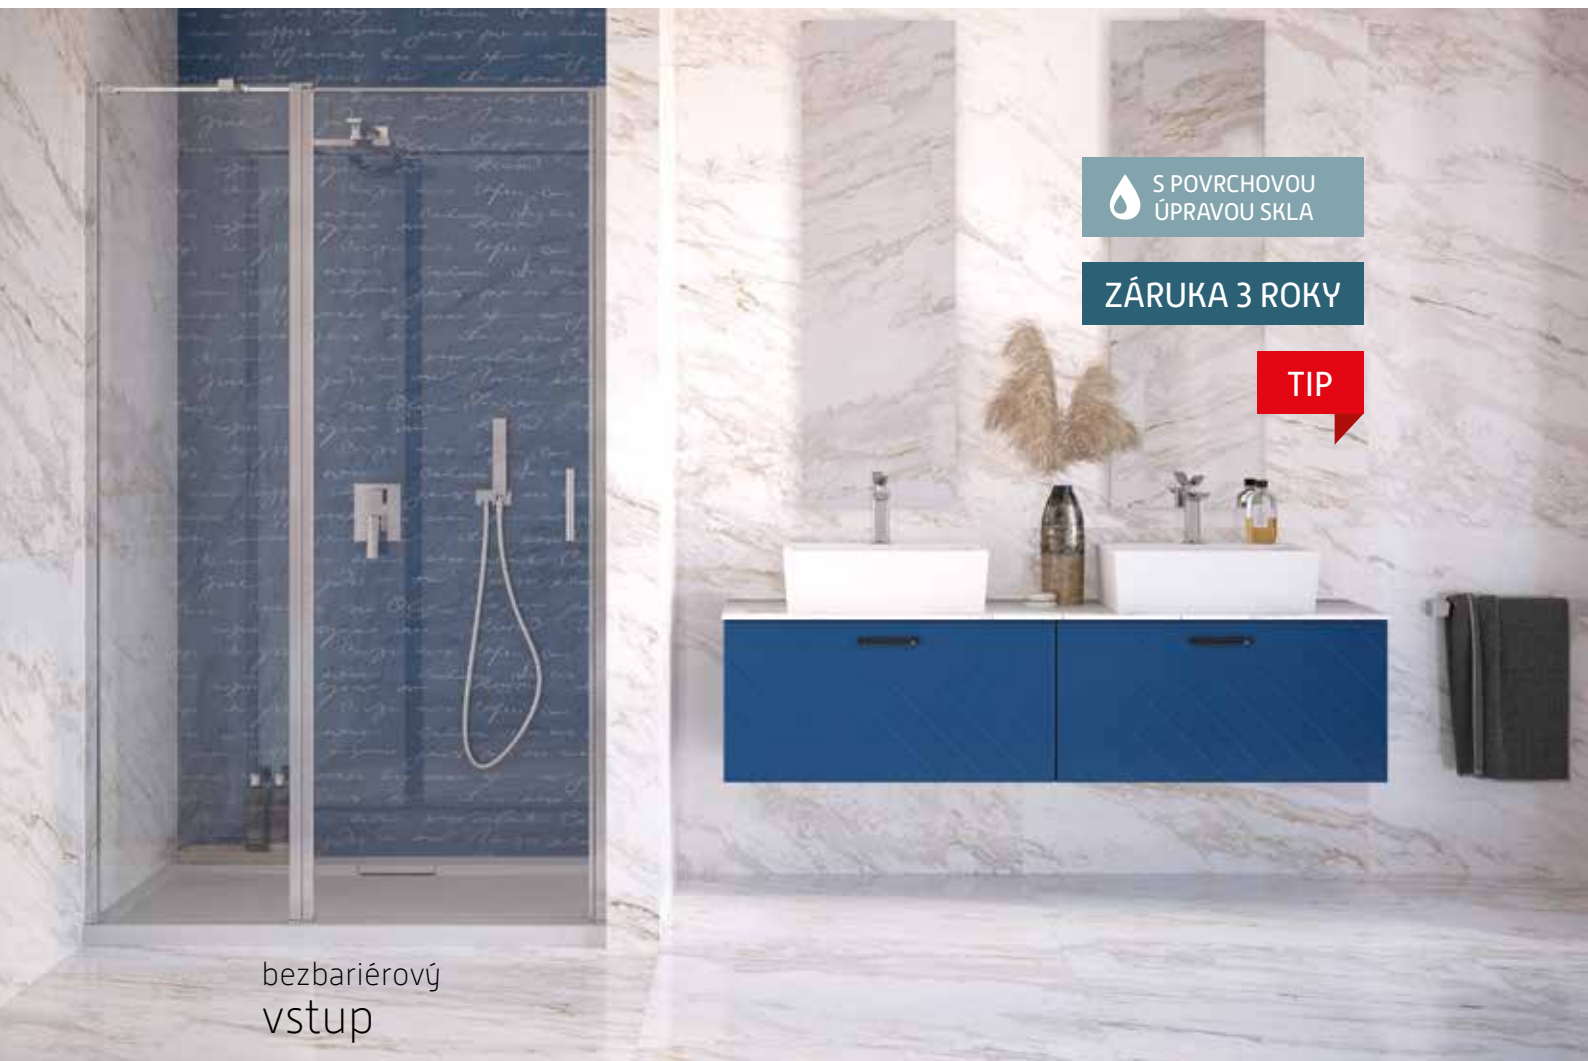

S05B

S POVRCHOVOU
ÚPRAVOU SKLA

ZÁRUKA 3 ROKY

TIP

bezbariérový
vstup

EXO-C + PANEL EXO-CH

Bezrámové elegantní sprchové dveře **EXO-C** s otevíráním dveří do prostoru koupelny. Sprchové dveře **EXO-C** jsou vyrobeny z tvrzeného bezpečnostního skla o tloušťce 6 mm, s povrchovou úpravou. Tato úprava usnadňuje čištění a minimalizuje ukládání vodního kamene. Dveře lze doplnit bočním panelem, díky čemuž lze snadno vytvořit sprchový kout pro Vaši koupelnu. Dodává se v univerzálním pravém i levém provedení.