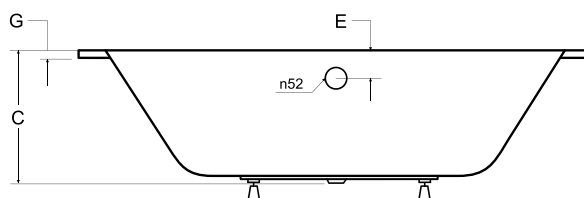

AVITA SLIM

Designová asymetrická vana **AVITA SLIM** se zaoblenými křivkami s velmi nízkou hranou (pouhých 15 mm). Tato vana je vhodná jak do malých, tak ale i do velkých koupelen. Vana nabízí oboustranné velmi pohodlné ležení.

materiál: sanitární akrylát

barva: bílá

kód (pravá/levá)	rozměr/objem	cena Kč/€
VANAVIT150SLIMP/ VANAVIT150SLIML	150 × 75 cm/150 l	9 990 Kč/400 €*
VANAVIT160SLIMP/ VANAVIT160SLIML	160 × 75 cm/170 l	10 290 Kč/412 €*
VANAVIT170SLIMP/ VANAVIT170SLIML	170 × 75 cm/190 l	10 590 Kč/424 €*
VANAVIT180SLIMP/ VANAVIT180SLIML	180 × 80 cm/215 l	11 490 Kč/460 €*
OLVPINOZ	nožičky k vaně	490 Kč/20 €
OLVPINOZSTELWD	nožičky pro vanu 180 cm	850 Kč/34 €