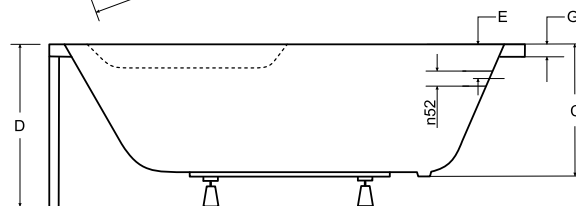

RIMA

Asymetrická rohová vana **RIMA** je vyrobena z kvalitního sanitárního akrylátu, který uspokojí i ty nejnáročnější požadavky. Asymetrická vana **RIMA** s úhlopříčně řešeným vnitřním prostorem je nejoblíbenějším modelem.

materiál: sanitární akrylát
barva: bílá

kód (pravá/levá)	rozměr/objem	cena Kč/€
VANRIM130P/VANRIM130L	130 × 85 cm/135 l	6 790 Kč/272 €
VANRIM140P/VANRIM140L	140 × 90 cm/165 l	7 390 Kč/296 €*
VANRIM150P/VANRIM150L	150 × 95 cm/175 l	8 090 Kč/324 €*
VANRIM160P/VANRIM160L	160 × 100 cm/200 l	9 790 Kč/392 €
VANRIM170P/VANRIM170L	170 × 110 cm/215 l	11 390 Kč/456 €
OLVPINOZ	nožičky k vaně	490 Kč/20 €
OLVPINOZSTELWD	nožičky pro vanu 170 cm	850 Kč/34 €

Čelní panel na objednávku.