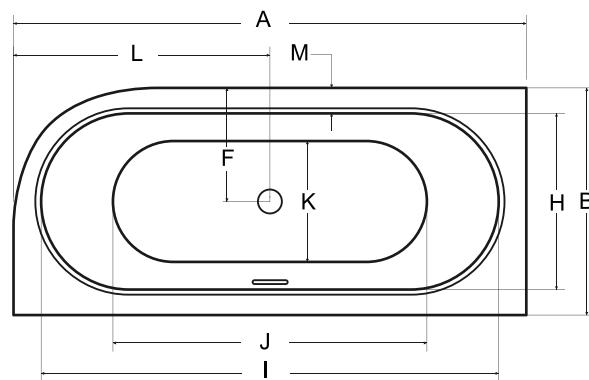

AVITA SLIM+

Designová asymetrická vana **AVITA SLIM+** se zaoblenými křivkami s velmi nízkou hranou (pouhých 15 mm). Tato vana je vhodná jak do malých, tak ale i do velkých koupelen. Vana nabízí oboustranné velmi pohodlné ležení a přepad s podélnou štěrbinou. Vanový sifon je v ceně vany. Nožičky k vaně je nutné dokoupit.

materiál: sanitární akrylát

barva: bílá

kód [pravá/levá]	rozměr/objem	cena Kč/€
VANAVIT15SLIMPP/ VANAVIT15SLIMLP	150 × 75 cm/150 l	12 090 Kč/484 €*
VANAVIT16SLIMPP/ VANAVIT16SLIMLP	160 × 75 cm/153 l	12 490 Kč/500 €*
VANAVIT17SLIMPP/ VANAVIT17SLIMLP	170 × 75 cm/190 l	12 690 Kč/508 €*
VANAVIT18SLIMPP/ VANAVIT18SLIMLP	180 × 80 cm/210 l	13 490 Kč/540 €*
OLVPINOZ	nožičky k vaně	490 Kč/20 €
OLVPINOZSTELWD	nožičky pro vanu 180 cm	850 Kč/34 €

Včetně vanového sifonu chrom. Ostatní provedení sifonu je za příplatek. Viz str. 271–273.