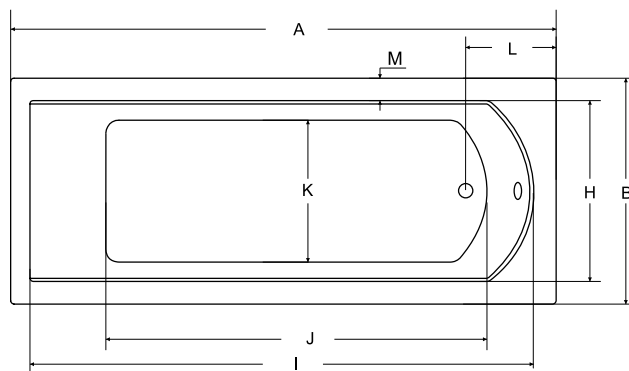

A	B	C	D	E	G	H	I	J	K	L	M
1380	700	410	535	85	35	540	1225	880	440	280	80
1490	700	410	535	85	35	540	1340	980	440	280	80
1590	700	410	535	85	35	540	1440	1080	440	280	80
1690	700	410	585	75	35	540	1540	1180	440	280	80
1800	800	400	555	90	35	640	1630	1210	520	300	80

BATERIE A PŘÍSLUŠENSTVÍ
str. 337-409