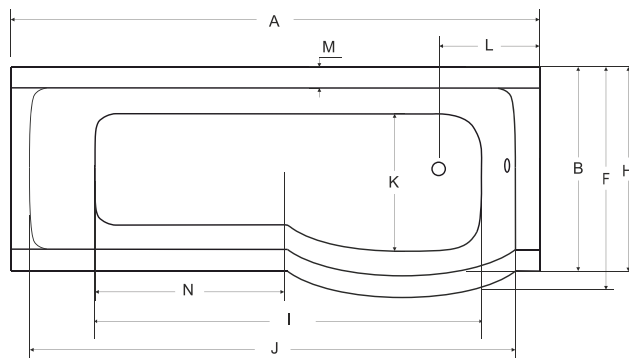

A	B	C	D	E	F	G	H	I	J	K	L	M	N
1500	700	400	550	70	790	35	670	1380	1130	560	250	60	730
1600	700	400	550	70	790	35	670	1470	1220	560	240	60	730
1700	700	400	550	70	790	35	670	1580	1330	560	250	60	730