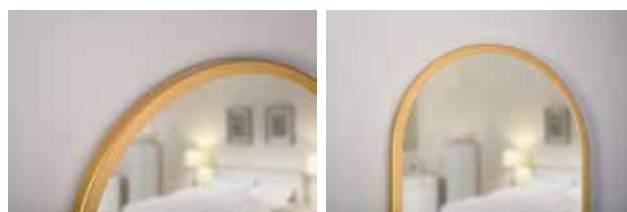

kód	rozměr [š × v]	cena Kč/€
OLNZLEB5010G	50×100 cm	4 790 Kč/192 €*

ZRCADLA

Zrcadla z nabídky společnosti HOPA dělají český rčení „zlaté české ručičky“. Pozornost, která je při výrobě těchto českých zrcadel věnována každému detailu, je příkladná. Ať se rozhodnete pro standardní typ zrcadla, nebo Vás zaujme špičkové zrcadlo s LED osvětlením, máte jistotu té nejlepší volby!