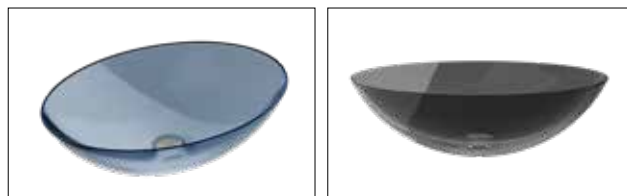

NOVINKA

ZÁRUKA 5 LET

ANYA

Oválné umyvadlo na desku **ANYA**, které jsou vyrobené ze **syntetické pryskyřice** se vyznačují **průhledností materiálu** a dokonale hladkým povrchem. Směs pryskyřice s vybranými pigmenty **probarvující hmotu [zelená, modrá, černá a hnědá barva]**, ze které jsou výrobky odlévány, umožňuje vytvářet modely s velmi tenkými hranami, které si v koupelně zachovávají svou funkčnost. Výhodou je velmi **snadná instalace**.

- Výpusť click-clack chrom bez přeřadu v ceně umyvadla

materiál: ResiCast (syntetická pryskyřice)

barva: černá, hnědá, modrá a zelená

kód	rozměr	barva	cena Kč/€
KEANYA50B	50 × 35 × 15 cm	černá	13 890 Kč/556 €*
KEANYA50H	50 × 35 × 15 cm	hnědá	13 890 Kč/556 €*
KEANYA50M	50 × 35 × 15 cm	modrá	13 890 Kč/556 €*
KEANYA50Z	50 × 35 × 15 cm	zelená	13 890 Kč/556 €*

Sifon click-clack

Barevné provedení