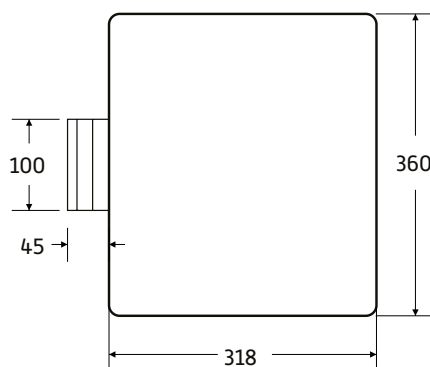

- moderní a funkční design.
- stabilní a silná konstrukce
- rozměr 32 × 37 cm
- maximální nosnost 150 kg
- montáž na zeď
- sklápění na zeď

kód	barva	cena Kč/€
VANSPA	bílá	5 790 Kč/232 €*

ÚDRŽBA POVRCHŮ

ČISTIČ PRO VANY A SPRCHOVÉ VANIČKY