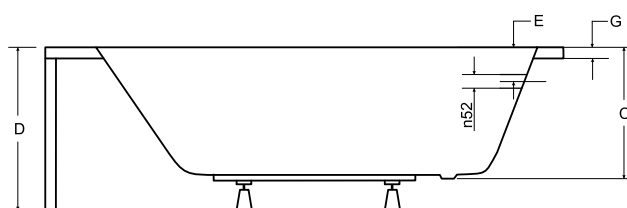

A	B	C	D	E	G	H	I	J	K	L	M
1400	700	420	555	80	35	530	1220	920	400	270	85
1500	700	425	555	90	35	510	1310	1020	390	265	95
1600	750	425	555	80	35	590	1380	1100	440	280	80
1700	750	420	555	80	35	580	1500	1220	440	280	85

BATERIE A PŘÍSLUŠENSTVÍ
str. 337-409