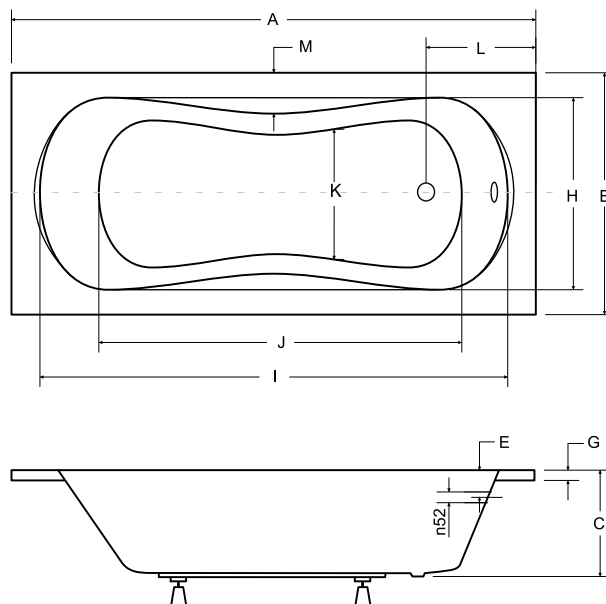

A	B	C	E	G	H	I	J	K	L	M
1380	700	340	65	35	580	1230	1010	410	220	95
1500	700	340	65	35	575	1350	1100	410	215	95

SIFONY A PŘÍSLUŠENSTVÍ str. 271–273