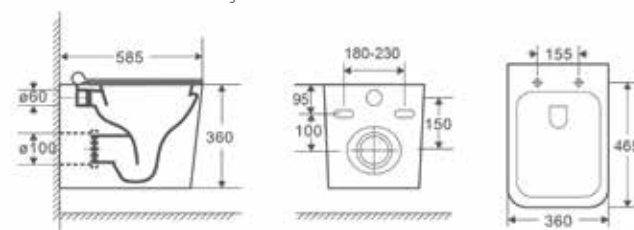

ORLO II

WC závěsné Orlo II rimless + SLIM soft close sedátko

kód	rozměr	cena Kč/€
OLKLT003ER	57,5×36×36 cm	5 790 Kč/232 €
OLKLT052ESED	WC sedátko SLIM softclose	1 190 Kč/48 €

• montáž klíčem ze strany

ORLO

WC kombi rimless + SLIM soft close sedátko

kód	rozměr	cena Kč/€
OLKLT2093A	67,5×37,5×82 cm	9 290 Kč/372 €
OLKLT052ESED	WC sedátko SLIM softclose	1 190 Kč/48 €