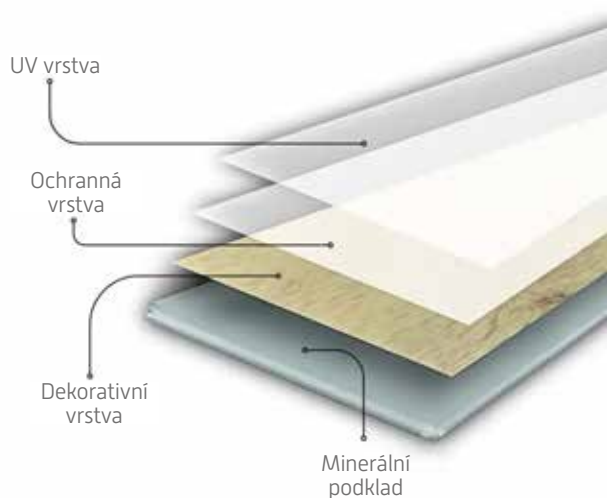

Montáž na pero a drážku

Montáž nalepením na zeď