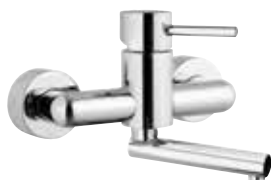

Vanová bez příslušenství

kód	cena Kč/€
BAMA501NX	5 190 Kč/208 € *
BAMA501NXFIN1	8 190 Kč/328 € *