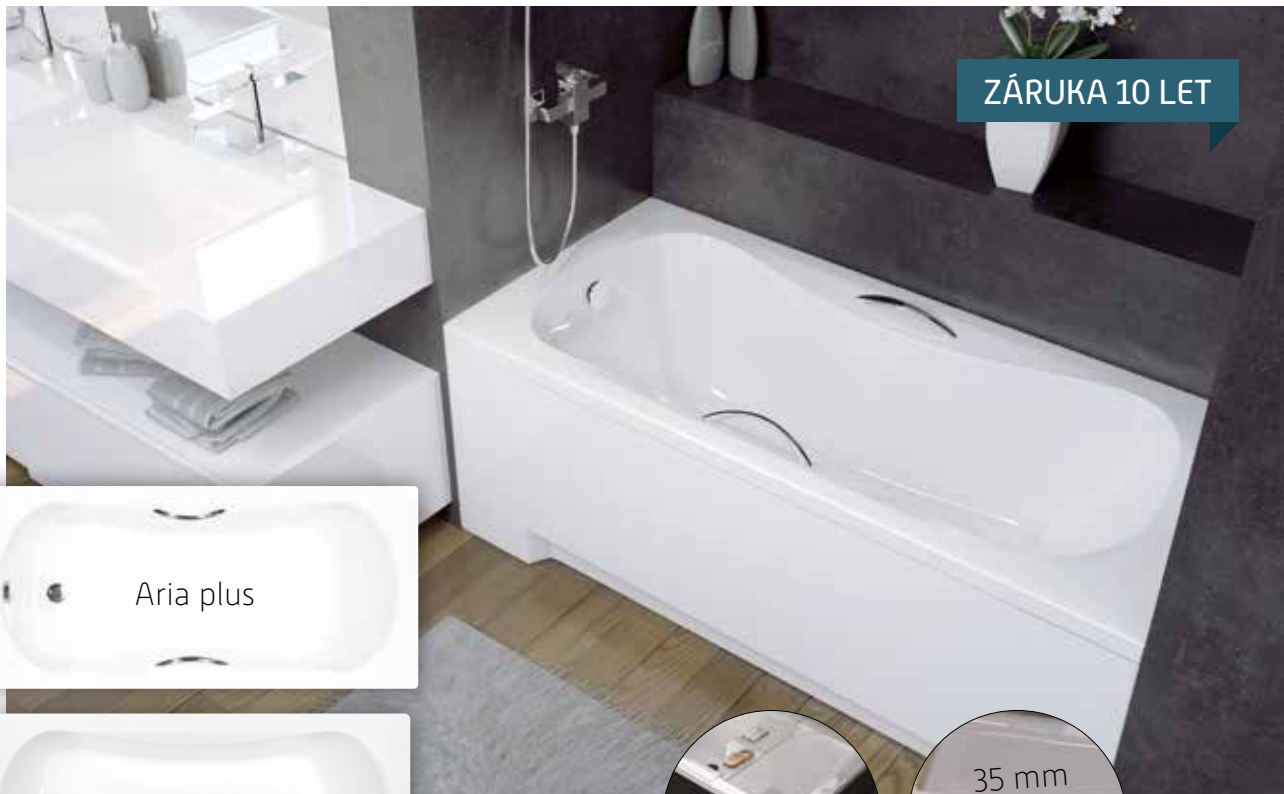

ZÁRUKA 10 LET

Aria plus

Aria

panel v bílé nebo černé barvě

ARIA/ARIA PLUS

Tvarově jednoduchá vana **ARIA** s ostrými zvýrazněnými hranami, osloví všechny zákazníky, kteří upřednostňují piškotový tvar. Vana **ARIA** velkými vnitřními rozměry nabízí jednostranné velmi pohodlné ležení. Vana **ARIA PLUS** je osazena dvěma madly na delších stranách.