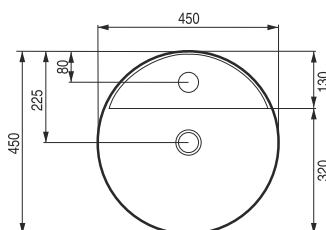

Funkčně navržená
odkládací plocha

0 5 mm vyvýšený okraj chrání
proti stříkání vody

Jemné a kvalitní zpracování
okraje o síle pouze
3 mm.

PIEGA

Umyvadlo na desku

kód	rozměr	cena Kč/€
OLKLT3220	Ø 45×11 cm	3 590 Kč/144 €
OLKLT2202	50,5×38,5×12 cm	3 590 Kč/144 €
OLKLT2203	61×40×13,5 cm	3 990 Kč/160 €
OLKLT2203P	81,5×41×13,5 cm	7 490 Kč/300 €