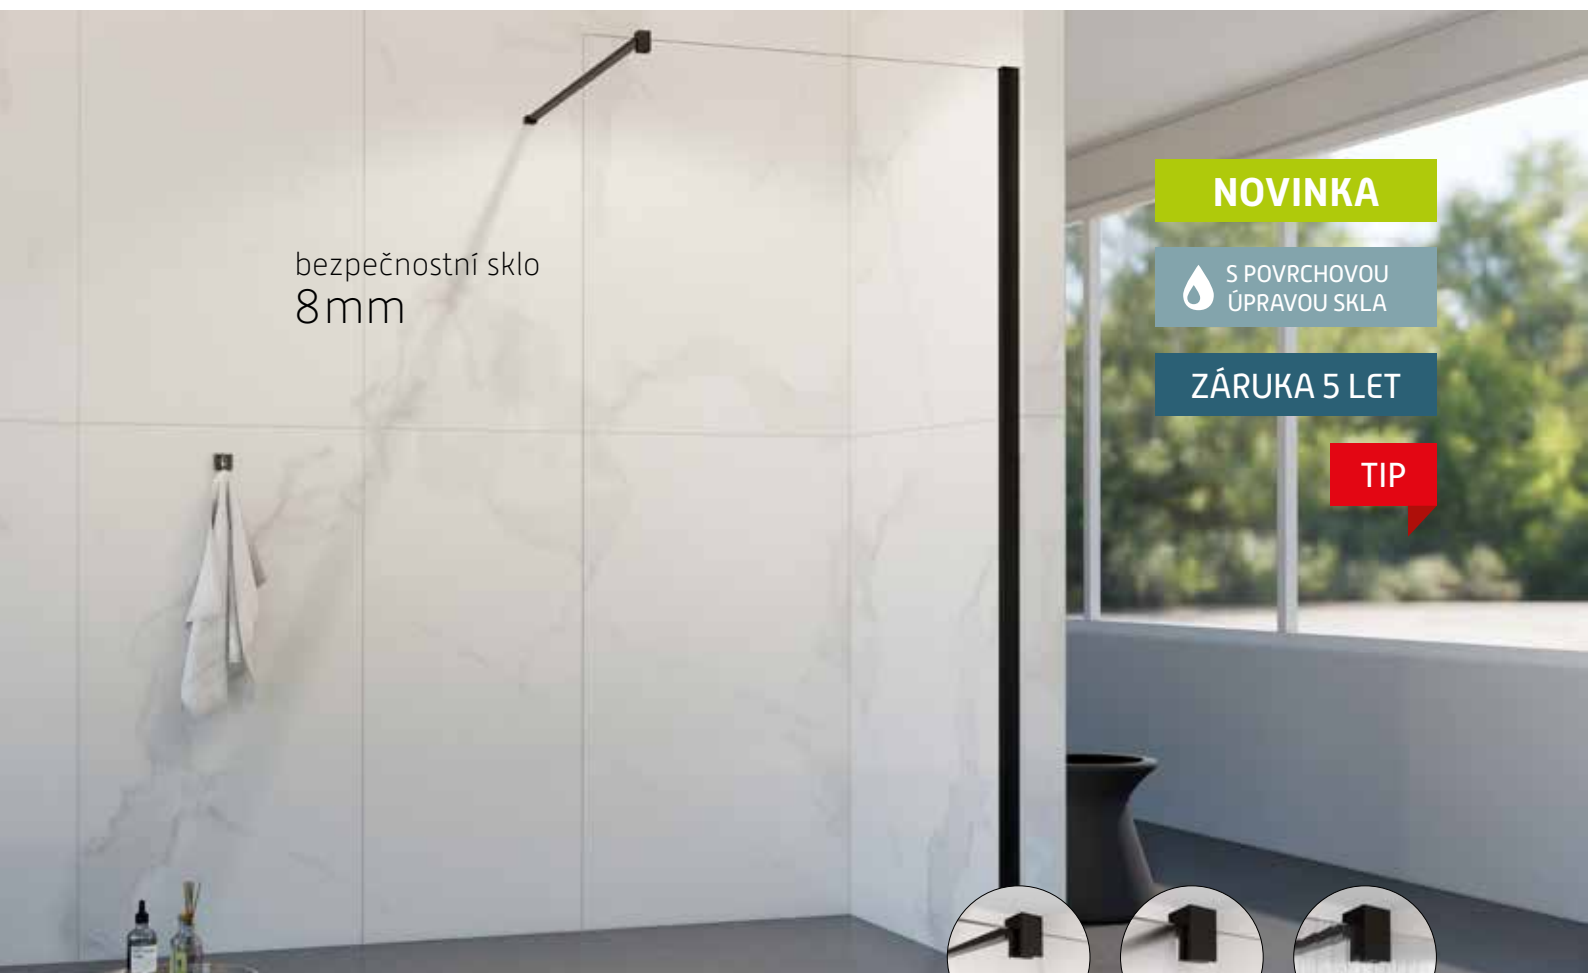

bezpečnostní sklo
8mm

NOVINKA

S POVRCHOVOU
ÚPRAVOU SKLA

ZÁRUKA 5 LET

TIP

LAGOS BLACK NEW

Zástěna **LAGOS BLACK NEW** v trendové černé barvě nabízí jednoduché a přitom praktické řešení bez použití pohyblivých dveří, ale s maximálním vstupem. Dá se osadit jak na sprchové vaničky, tak i přímo na podlahu. Čelní stěnu lze doplnit jedním pevným **bočním panelem FLEX**. Díky této konstrukci snadno vytvoříte bezbariérový sprchový kout. Při instalaci samostatné stěny **LAGOS BLACK NEW** je možná instalace jak na vaničku, tak i na podlahu. Při kombinaci s bočním **PANELEM FLEX** pouze na podlahu. Zástěny jsou vyrobeny z bezpečnostního skla o tl. 8 mm. Rozpěrná tyč s maximální délkou až 120 cm, je v ceně zástěny. Dodává se v univerzálním pravém i levém provedení.

výplň: 8 mm bezpečnostní sklo čiré / matné / vroubkové

rám: černá barva

rozměr	montážní rozměr + PANEL	kód (sklo matné)	cena Kč/€	kód (sklo vroubkové)	cena Kč/€	kód (sklo čiré)	cena Kč/€
80 × 200 cm	77,5–80 + 4 cm					BCLAGO080MBCN2	8 990 Kč/360 €
90 × 200 cm	87,5–90 + 4 cm					BCLAGO090MBCN2	9 190 Kč/368 €
100 × 200 cm	97,5–100 + 4 cm	BCLAGO10MBFN2	11 290 Kč/471 €	BCLAGO10MBPN2	14 990 Kč/600 €	BCLAGO10MBCN2	9 390 Kč/376 €
110 × 200 cm	107,5–110 + 4 cm					BCLAGO11MBCN2	9 690 Kč/388 €
115 × 200 cm	114,–116,5 + 4 cm	BCLAGO115MBFN2	11 890 Kč/496 €			BCLAGO115MBCN2	9 890 Kč/396 €
120 × 200 cm	117,5–120 + 4 cm	BCLAGO12MBFN2	11 990 Kč/500 €	BCLAGO12MBPN2	15 990 Kč/640 €	BCLAGO12MBCN2	9 990 Kč/400 €
130 × 200 cm	127,5–130 + 4 cm					BCLAGO13MBCN2	10 490 Kč/420 €
140 × 200 cm	137,5–140 + 4 cm					BCLAGO14MBCN2	10 990 Kč/440 €
150 × 200 cm	147,5–150 + 4 cm					BCLAGO15MBCN2	11 490 Kč/460 €
30 × 200 cm	boční panel flex	BCLAGO2OPBF	5 790 Kč/232 €			BCLAGO2OPBC	5 390 Kč/216 €
držák ručníků	max. rozměr zástěny 120 cm					BCLAGO2DRMB12	5 290 Kč/212 €
držák ručníků	max. rozměr zástěny 180 cm					BCLAGO2DRMB18	6 490 Kč/260 €

Cena bez vaničky.