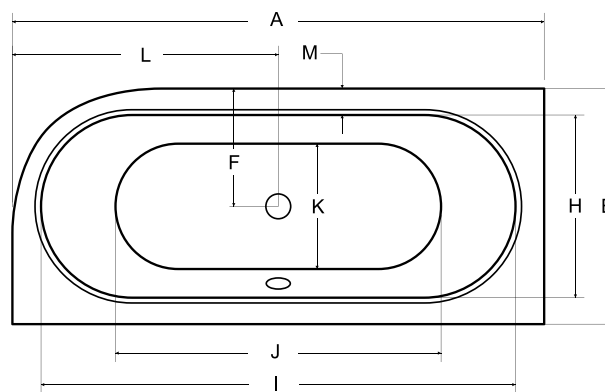

AVITA SLIM

Designová asymetrická vana **AVITA SLIM** se zaoblenými křivkami s velmi nízkou hranou (pouhých 15 mm). Tato vana je vhodná jak do malých, tak ale i do velkých koupelen. Vana nabízí oboustranné velmi pohodlné ležení.

materiál: sanitární akrylát

barva: bílá

kód (pravá/levá)	rozměr/objem	cena Kč/€
VANAVIT150SLIMP/ VANAVIT150SLIML	150 × 75 cm/150 l	9 990 Kč/400 €*
VANAVIT160SLIMP/ VANAVIT160SLIML	160 × 75 cm/170 l	10 290 Kč/412 €*
VANAVIT170SLIMP/ VANAVIT170SLIML	170 × 75 cm/190 l	10 590 Kč/424 €*
VANAVIT180SLIMP/ VANAVIT180SLIML	180 × 80 cm/215 l	11 490 Kč/460 €*
OLVPINOZ	nožičky k vaně	490 Kč/20 €
OLVPINOZSTELWD	nožičky pro vanu 180 cm	850 Kč/34 €