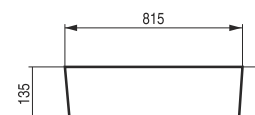

Funkčně navržená
odkládací plocha

0 5 mm vyvýšený okraj chrání
proti stříkání vody

Jemné a kvalitní zpracování
okraje o síle pouze
3 mm.

PIEGA

Umyvadlo na desku

kód	rozměr	cena Kč/€
OLKLT3220	Ø 45×11 cm	3 590 Kč/144 €
OLKLT2202	50,5×38,5×12 cm	3 590 Kč/144 €
OLKLT2203	61×40×13,5 cm	3 990 Kč/160 €
OLKLT2203P	81,5×41×13,5 cm	7 490 Kč/300 €