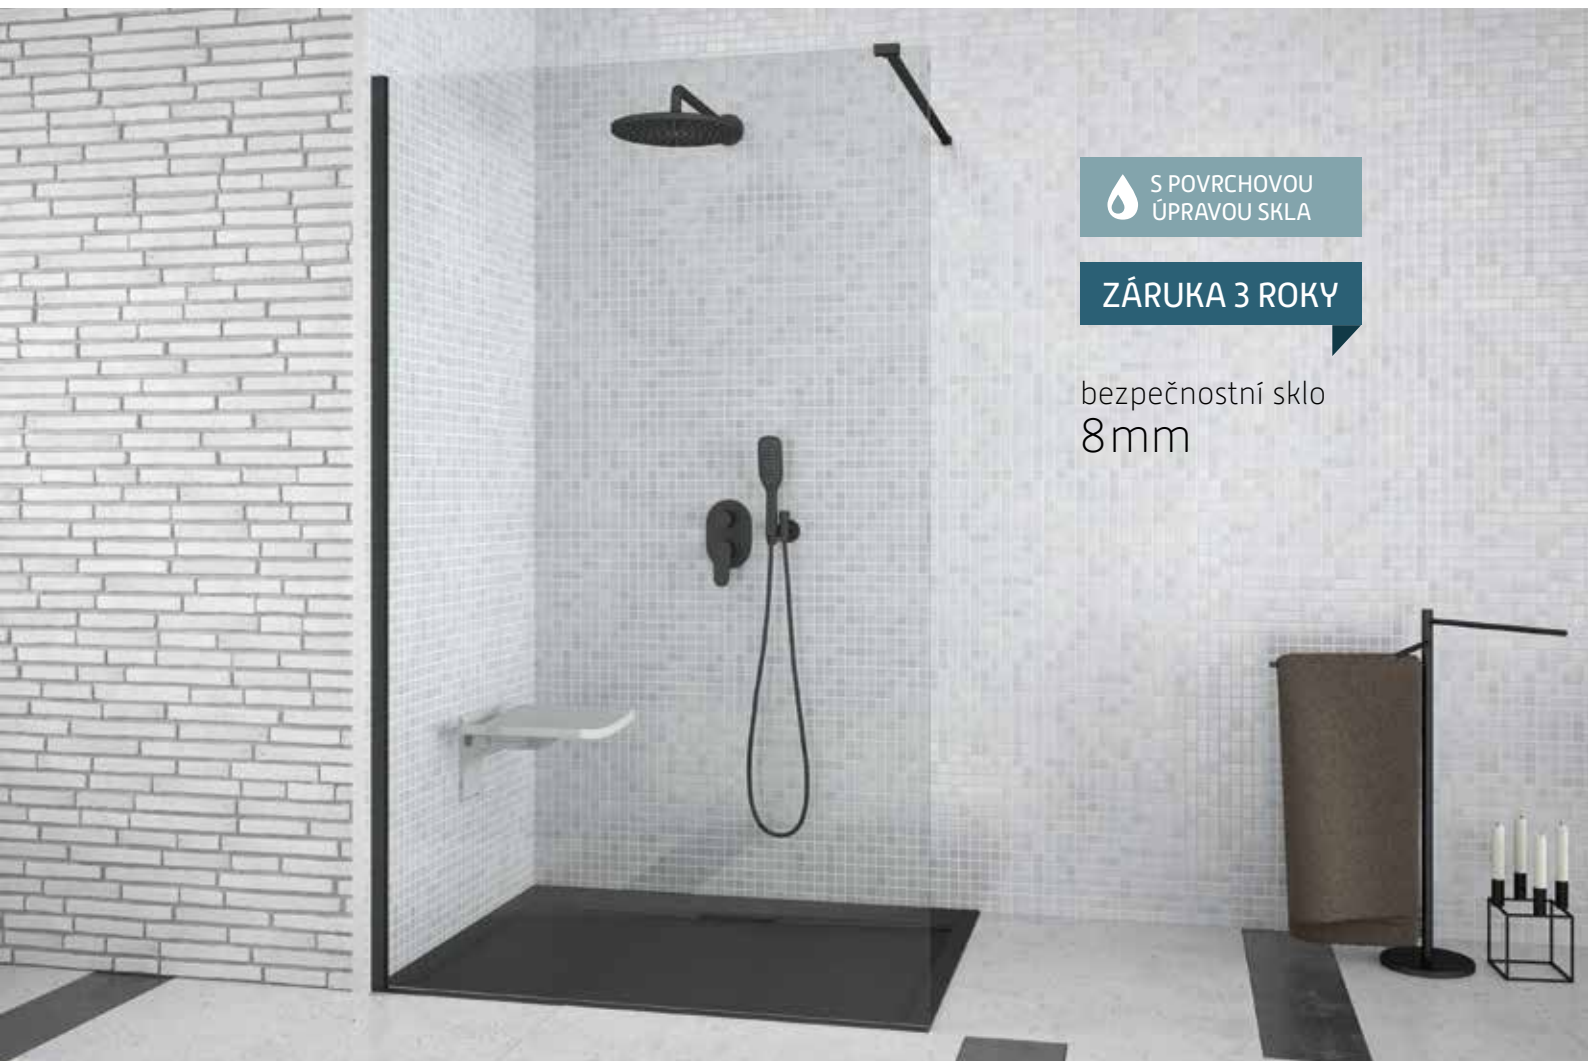

S POVRCHOVOU
ÚPRAVOU SKLA

ZÁRUKA 3 ROKY

bezpečnostní sklo
8mm

AVEO BLACK + PANEL AVEO BLACK

Exkluzivní Walk-in sprchová zástěna **AVEO BLACK**, dodáváme v šesti rozměrech. Sprchovou zástěnu tvoří pouze čelní stěna, která je zajištěna rozpěrnou tyčí s maximální délkou 120 cm. Čelní stěnu lze doplnit jedním bočním panelem (který nabízíme ve dvou rozměrech). Díky této konstrukci snadno vytvoříte bezbariérový sprchový kout. Možná instalace pouze přímo na podlahu. Dodává se v univerzálním pravém i levém provedení.

výplň: 8 mm bezpečnostní sklo čiré

rám: černá barva

kód	rozměr [š × v]	montážní rozměr	cena Kč/€ *
BCAVE090BL	90 × 195 cm	88,5–90 cm + 2 cm	9 590 Kč/384 € *
BCAVE0100BL	100 × 195 cm	98,5–100 cm + 2 cm	9 790 Kč/392 € *
BCAVE0110BL	110 × 195 cm	108,5–110 cm + 2 cm	9 890 Kč/396 € *
BCAVE0120BL	120 × 195 cm	118,5–120 cm + 2 cm	10 090 Kč/404 € *
BCAVE0130BL	130 × 195 cm	128,5–130 cm + 2 cm	11 090 Kč/444 € *
BCAVE0140BL	140 × 195 cm	138,5–140 cm + 2 cm	11 590 Kč/464 € *
BCAVE030BL	30 × 195 cm	boční panel	6 090 Kč/244 € *
BCAVE050BL	50 × 195 cm	boční panel	6 190 Kč/248 € *

Cena bez vaničky.

- při instalaci AVEO BLACK + PANEL AVEO BLACK není možná instalace na vaničku

cena včetně
rozpěrné
tyče