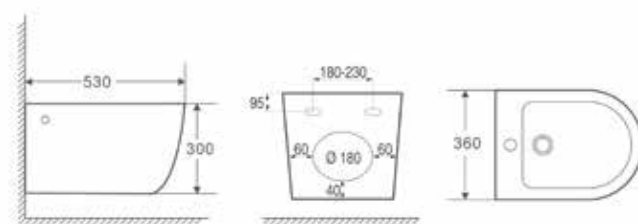

kód	rozměr	cena Kč/€
OLKLT2141F	53×36×30 cm	3 790 Kč/152 €

ORLO

WC závěsné ORLO rimless + FLAT soft close sedátko

kód	rozměr	cena Kč/€
OLKLT052E	49×34×35 cm	5 490 Kč/220 €
OLKLT052ESEDFL	WC sedátko FLAT softclose	1 190 Kč/48 €