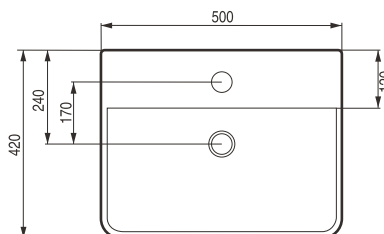

Barevné možnosti přepadové krytky

BATERIE A PŘÍSLUŠENSTVÍ
str. 337-409