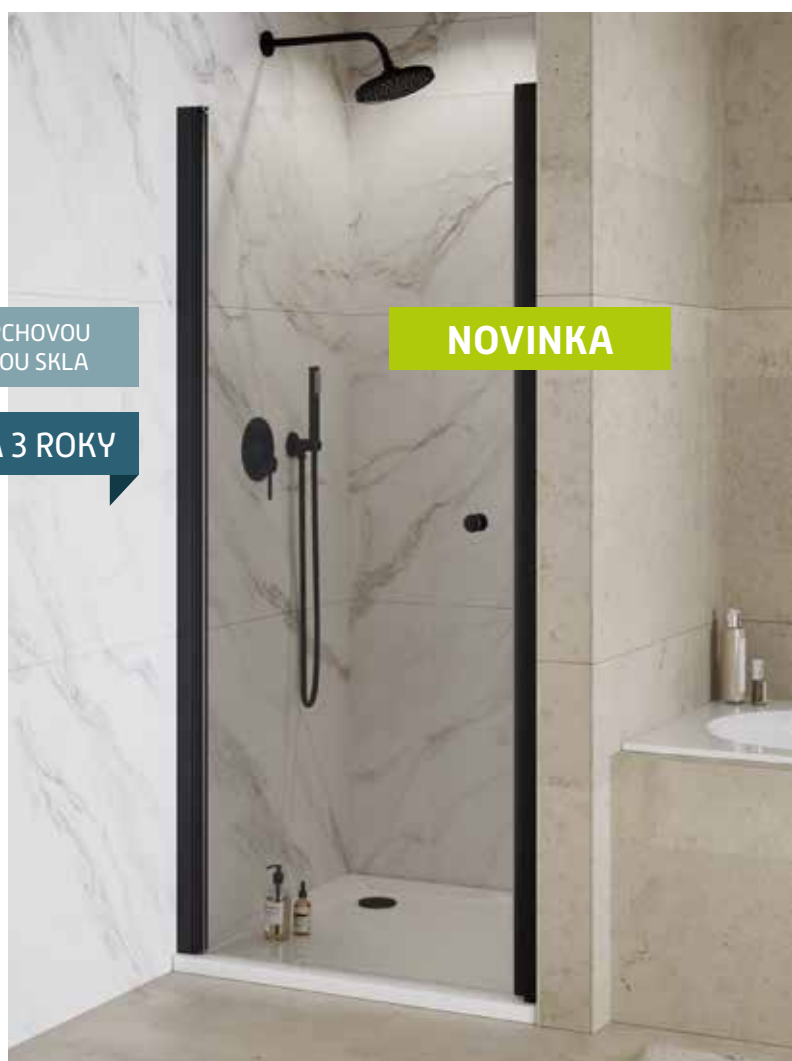

NOVINKA

SINCO / SINCO BLACK

Bezrámové elegantní sprchové dveře **SINCO** s možností otevírání dveří do prostoru koupelny. Sprchové dveře **SINCO** jsou vyrobeny z tvrzeného bezpečnostního skla o tloušťce 6 mm, na které je nanášena povrchová úprava. Tato úprava usnadňuje čištění a minimalizuje ukládání vodního kamene. S výškou 195 cm lze kout instalovat i bez vaničky přímo na dlažbu. Zástěna se dodává v univerzálním pravém / levém provedení.

sklo čiré

výplň: 6 mm bezpečnostní sklo čiré

rám: chrom / černá barva

otvírání: do prostoru

kód	barva	rozměr (š × v)	šířka vstupu	montážní rozměr	cena Kč/€
BCSIN80	chrom	80 × 195 cm	67 cm	78-81,5 cm	8 190 Kč/328 €* 8 190 Kč/328 €* 8 390 Kč/336 €* 8 390 Kč/336 €* Cena bez vaničky.
BCSIN90	chrom	90 × 195 cm	77 cm	88-91,5 cm	
BCSIN80B	černá	80 × 195 cm	67 cm	78-81,5 cm	
BCSIN90B	černá	90 × 195 cm	77 cm	88-91,5 cm	

Cena bez vaničky.