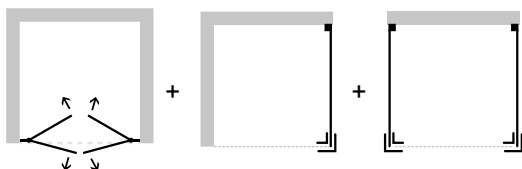

Aktuální ceny a skladovost výrobků sledujte zde:

Uvedené zboží skladem. * Naskladnění do 2 týdnů 📦 * Naskladnění 4–6 týdnů 📦
Nové skladové položky sledujte na www.hopa-koupelny.cz

S05A

109