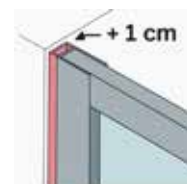

Nastavovací profil, max. 2ks za sebou.
Lze instalovat jen ke straně pevného skla.

Aktuální ceny a skladovost výrobků sledujte zde:

Uvedené zboží skladem. * Naskladnění do 2 týdnů * Naskladnění 4–6 týdnů
Nové skladové položky sledujte na www.hopa-koupelny.cz

S05