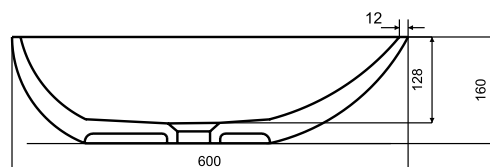

NOVINKA

ZÁRUKA 5 LET

NEYA

Asymetrické umyvadlo na desku **NEYA**, které jsou vyrobené ze **syntetické pryskyřice** se vyznačují **průhledností materiálu** a dokonale hladkým povrchem. Směs pryskyřice s vybranými pigmenty **probarvující hmotu (zelená, modrá, černá a hnědá barva)**, ze které jsou výrobky odlévány, umožňuje vytvářet modely s velmi tenkými hranami, které si v koupelně zachovávají svou funkčnost. Výhodou je velmi **snadná instalace**.

- Výpusť click-clack chrom bez přepadu v ceně umyvadla

materiál: ResiCast (syntetická pryskyřice)

barva: černá, hnědá, modrá a zelená

kód	rozměr	barva	cena Kč/€
KENEYA60B	60 × 35 × 15 cm	černá	13 990 Kč/560 €*
KENEYA60H	60 × 35 × 15 cm	hnědá	13 990 Kč/560 €*
KENEYA60M	60 × 35 × 15 cm	modrá	13 990 Kč/560 €*
KENEYA60Z	60 × 35 × 15 cm	zelená	13 990 Kč/560 €*

Sifon click-clack

chrom

bílá

černá

+0 Kč/0 €

+400 Kč/16 €

Barevné provedení

blue wave

ocean breeze

earth rust

carbon grey