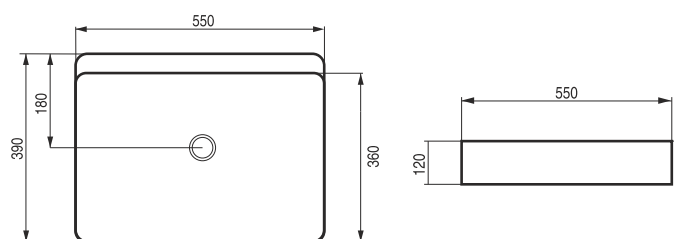

OBLIQUE

Umyvadlo na desku

kód	rozměr	cena Kč/€
OLKLT2242	45×39×12 cm	3 590 Kč/144 €
OLKLT2243	55×39×12 cm	3 790 Kč/152 €
OLKLT2243B	60×39×12 cm	4 490 Kč/180 €

OBLIQUE NEW

Umyvadlo na desku

kód	rozměr	cena Kč/€
OLBKLT3264	Ø 40×12 cm	3 590 Kč/144 €