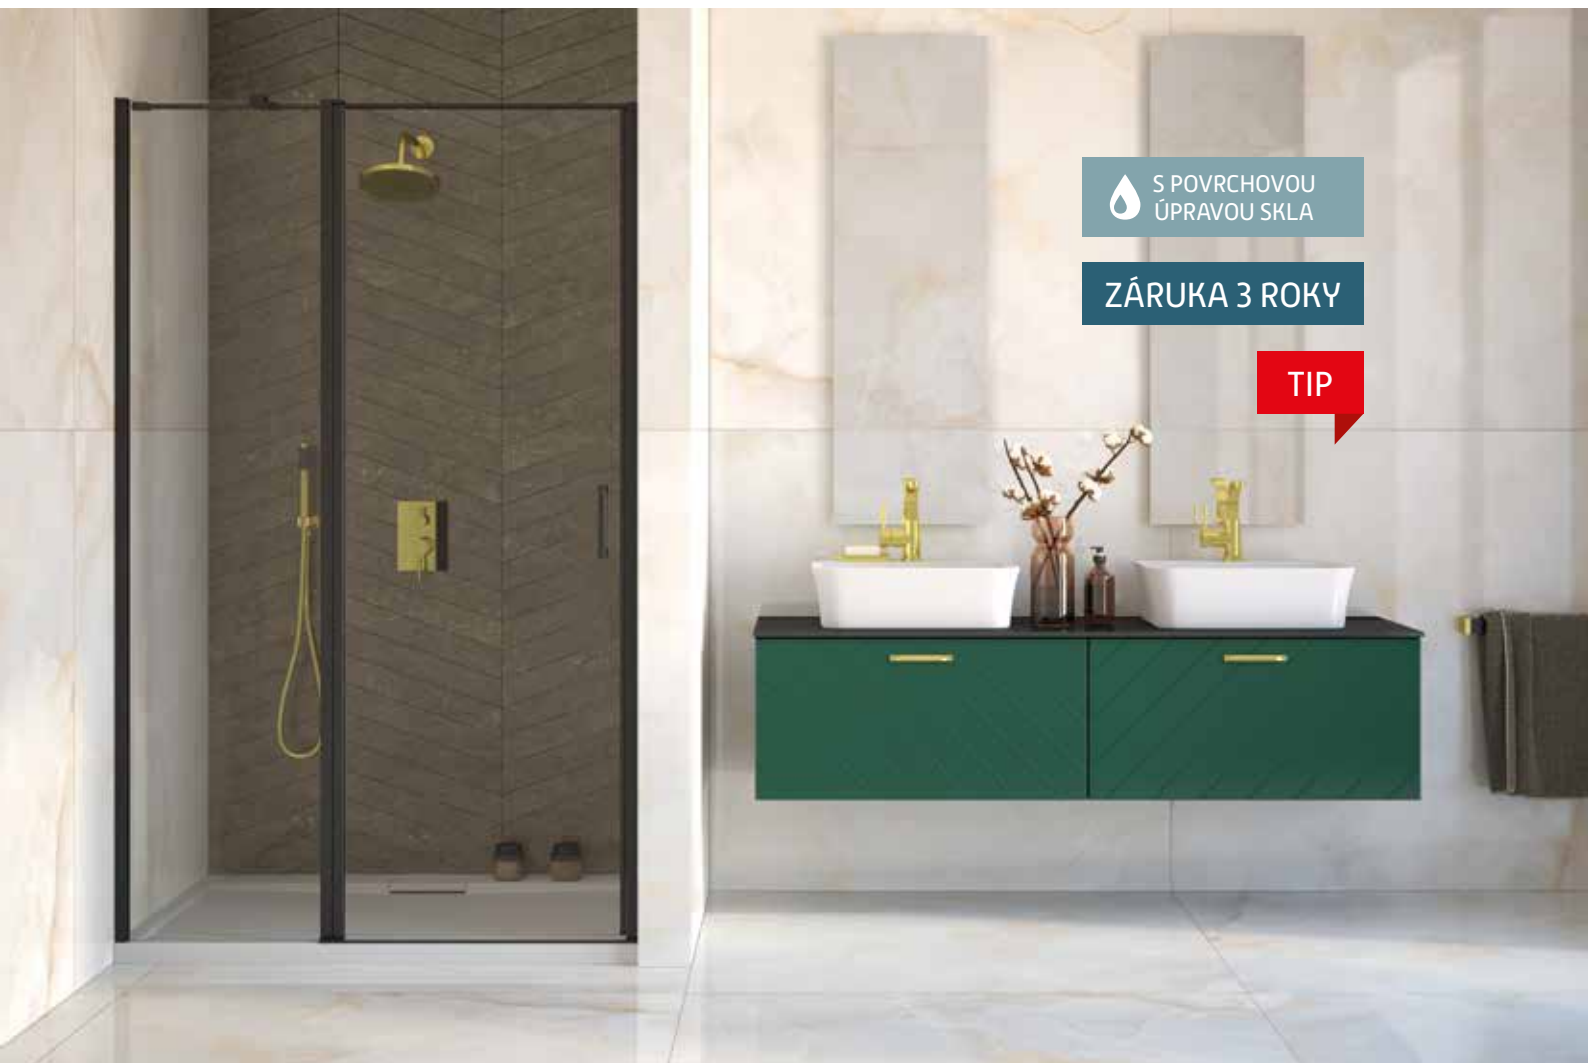

S POVRCHOVOU
ÚPRAVOU SKLA

ZÁRUKA 3 ROKY

TIP

EXO-C BLACK + PANEL EXO-CH BLACK

Bezrámové elegantní sprchové dveře **EXO-C BLACK** s otevíráním dveří do prostoru koupelny. Sprchové dveře **EXO-C BLACK** jsou vyrobeny z tvrzeného bezpečnostního skla o tloušťce 6 mm, s povrchovou úpravou. Tato úprava usnadňuje čištění a minimalizuje ukládání vodního kamene. Dveře lze doplnit bočním panelem, díky čemuž lze snadno vytvořit sprchový kout pro Vaši koupelnu. Dodává se v univerzálním pravém i levém provedení.

výplň: 6 mm bezpečnostní sklo čiré

rám: černá barva

otvírání: do prostoru

kód	rozměr [š × v]	šířka vstupu	montážní rozměr	cena Kč/€
BCEXOC100BC	100 × 190 cm	65 cm	98,5–101,5 cm	10 590 Kč/424 €* 10 890 Kč/436 €* 11 190 Kč/448 €* 5 590 Kč/224 €* 5 890 Kč/236 €* 6 390 Kč/256 €* Cena bez vaničky.
BCEXOC110BC	110 × 190 cm	65 cm	108,5–111,5 cm	
BCEXOC120BC	120 × 190 cm	65 cm	118,5–121,5 cm	
BCEXOCH80BC	80 × 190 cm	pevná stěna	78,5–80 cm	
BCEXOCH90BC	90 × 190 cm	pevná stěna	88,5–90 cm	
BCEXOCH100BC	100 × 190 cm	pevná stěna	98,5–100 cm