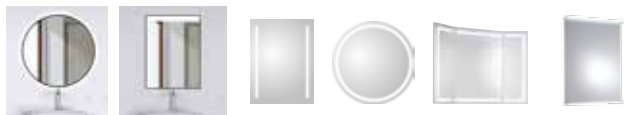

ZRCADLA S LED OSVĚTLENÍM

str. 324-332