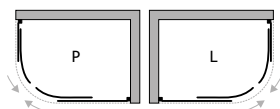

↑ výška
↓ 30 mm

Do rozměru 120 × 90 cm je potřeba 5 ks nožiček,
nad rozměr 120 × 90 cm je vyžadováno 8 ks nožiček.