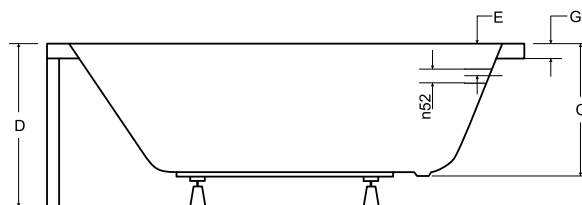

OPTIMA

Elegantní obdélníková vana **OPTIMA** moderního vzhledu ze sanitárního akrylátu je koncipována jako single vana. Vzhled umocňuje zaoblený styl vnitřního prostoru s praktickým prolisem na delší straně vany.

materiál: sanitární akrylát
barva: bílá

kód	rozměr/objem	cena Kč/€
VANOPT14	140 × 70 cm/126 l	5 190 Kč/208 €*
VANOPT15	150 × 70 cm/139 l	5 290 Kč/212 €*
VANOPT16	160 × 70 cm/152 l	5 790 Kč/232 €*
VANOPT17	170 × 70 cm/158 l	6 590 Kč/264 €*
OLVPINOZ	nožičky k vaně	490 Kč/20 €

Čelní a boční panel na objednávku viz str. 179.