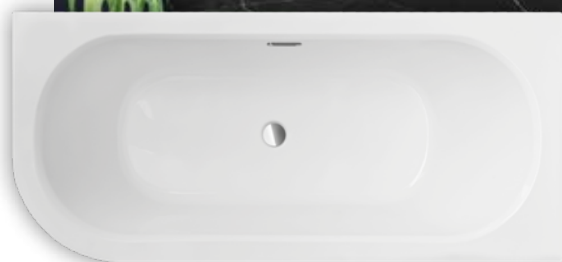

pravá
varianta