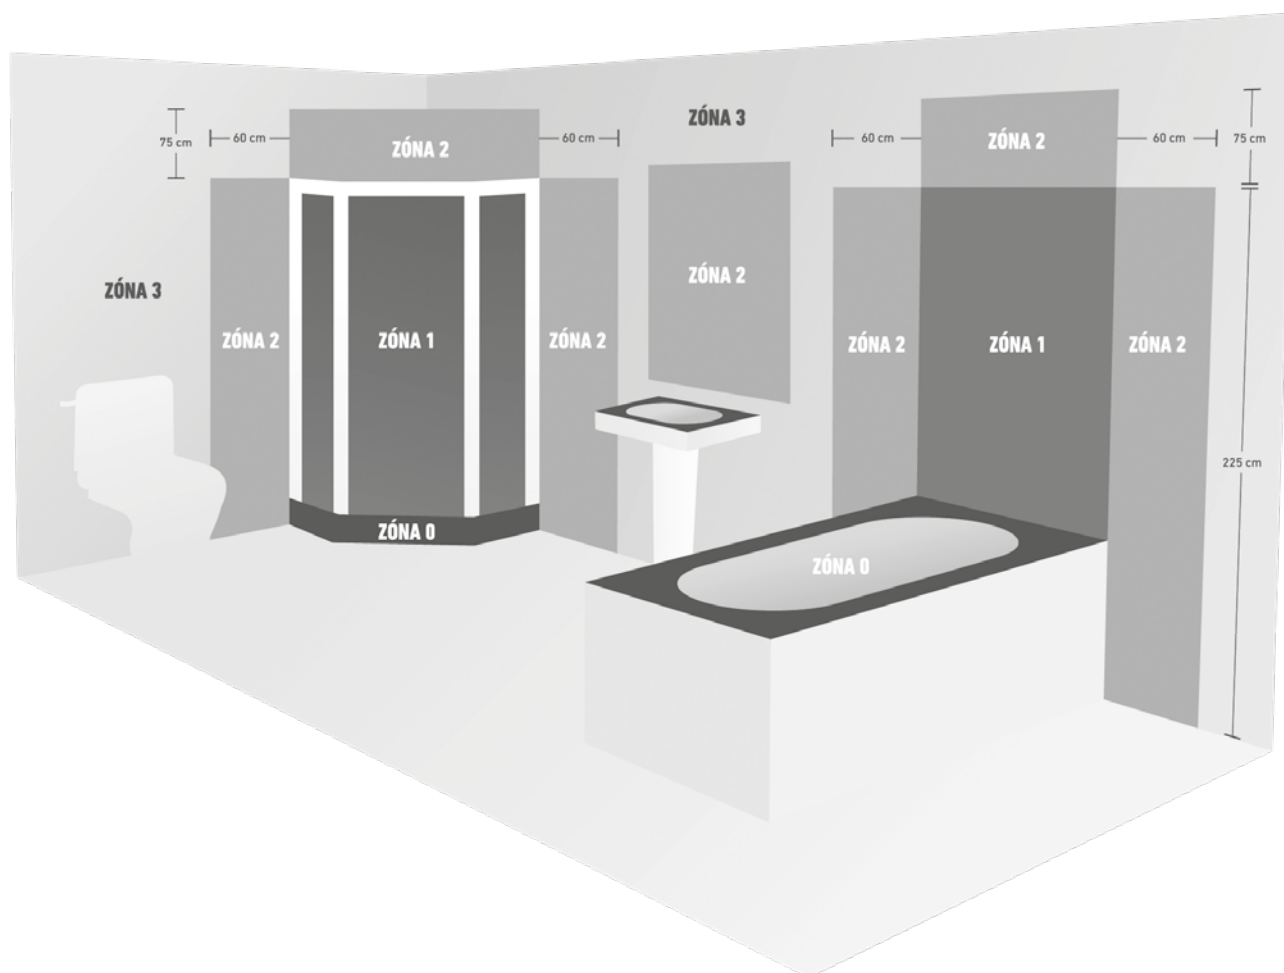

CO ZNAMENÁ KRYTÍ IP44?

Jedná se o stupeň ochrany před přístupem k nebezpečným částem, před vniknutím cizích pevných těles a především vody do elektrického systému svítidla. Jakékoliv koupelnové svítidlo (tj. i osvětlené zrcadlo) musí splňovat krytí IP44 – tj. ochranu proti stříkající vodě. IP44 znamená vysokou ochranu spotřebitele a pouze zrcadla s tímto označením mohou být používána v koupelně např. nad umyvadlem. Standardně vyráběná zrcadla s označením krytí IP20 mají nízkou ochranu uživatele a použití v koupelně představuje vysoké riziko úrazu elektrickým proudem.

Míra bezpečnosti dle standardu IP44 je u našich výrobků ověřena zkušebníou TÜV-SÜD.