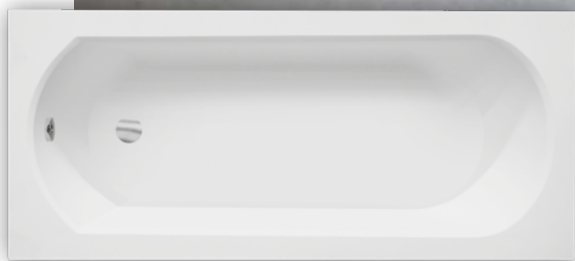

15 mm

INTRICA SLIM

Designově jednoduchá vana **INTRICA SLIM** s velmi nízkou hranou (pouhých 15 mm) a s dokonalou rovností okrajů, určena pro menší i větší koupelny. Vana **INTRICA SLIM** s velkými vnitřními rozměry, která nabízí jednostranné velmi pohodlné ležení.