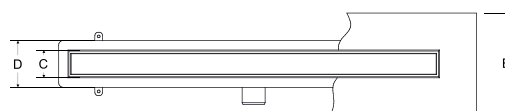

VIRGO BASIC DUO

Materiál: tělo žlabu ABS / rošt, viditelné okraje žlabu NEREZ

- tenký žlab, šířka 6,5 cm
- nízká montážní výška (57 mm od příruby)
- sifon čistelný shora
- průměr připojení 50 mm
- průtok pachového filtru až 56 l/min
- rošt 2 v 1 v provedení broušený chrom, nebo pro vložení keramické dlažby

Sada obsahuje: žlab se sifonem a výškově stavitelnými nožičkami, rošt a hydroizolační pásku.

kód	rozměr	cena Kč/€
ZL0L60VB	60 × 6,5 cm	3 290 Kč/132 €
ZL0L70VB	70 × 6,5 cm	3 390 Kč/136 €
ZL0L80VB	80 × 6,5 cm	3 490 Kč/140 €
ZL0L90VB	90 × 6,5 cm	3 590 Kč/144 €

A	B	C	D	E	F	G	H
600	30	65	125	240	73-113	57-97	50
700	30	65	125	240	73-113	57-97	50
800	30	65	125	240	73-113	57-97	50
900	30	65	125	240	73-113	57-97	50