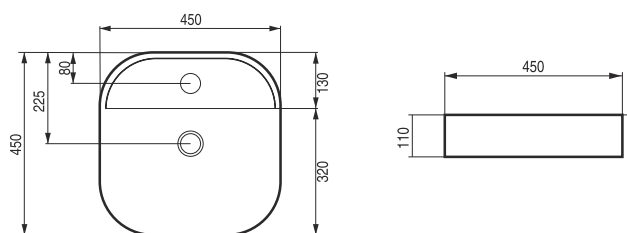

GRINZA

Umyvadlo na desku

kód	rozměr	cena Kč/€
OLKLT2204	45×45×11 cm	3 390 Kč/136 €
OLKLT2231	50,5×45×11 cm	3 590 Kč/144 €
OLKLT2205	61×45×11 cm	3 990 Kč/160 €

BATERIE A PŘÍSLUŠENSTVÍ
str. 337–409

PIENO

Umyvadlo na stěnu a desku