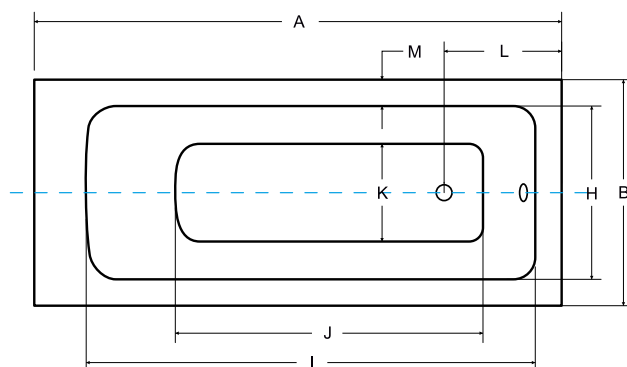

TALIA SLIM

Designově jednoduchá vana **TALIA SLIM** s velmi nízkou hranou (pouhých 15 mm) s dokonalou rovností okrajů, určena pro menší i větší koupelny. Vana **TALIA SLIM** s velkými vnitřními rozměry, která nabízí jednostranné velmi pohodlné ležení. Vzhled umocňuje zaoblený styl vnitřního prostoru s praktickým výlisem pro umístění podhlavníku. Vana je díky svým rozměrům vhodná i pro menší koupelny.

materiál: sanitární akrylát

barva: bílá

kód	rozměr/objem	cena Kč/€
VANTAL15SLIM	150 × 70 cm/150 l	8 090 Kč/324 €*
VANTAL16SLIM	160 × 75 cm/175 l	8 790 Kč/352 €*
VANTAL17SLIM	170 × 75 cm/190 l	9 290 Kč/372 €*
OLVPINOZ	nožičky k vaně	490 Kč/20 €