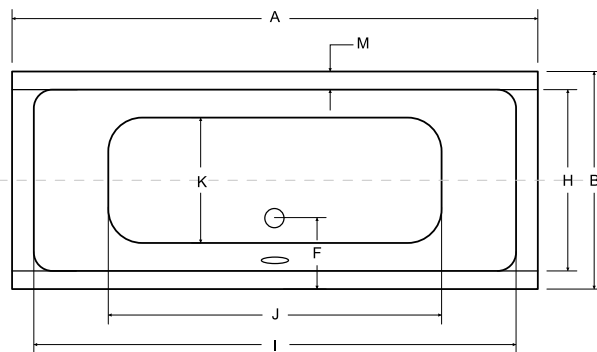

kód	rozměr/objem	cena Kč/€
VANQAUD155SLIM	155 × 70 cm/155 l	9 490 Kč/380 €*
VANQAUD165SLIM	165 × 75 cm/180 l	9 790 Kč/392 €*
VANQAUD170SLIM	170 × 75 cm/185 l	10 290 Kč/412 €*
VANQAUD175SLIM	175 × 80 cm/195 l	10 790 Kč/432 €*
VANQAUD180SLIM	180 × 80 cm/203 l	11 490 Kč/460 €*
VANQAUD190SLIM	190 × 90 cm/225 l	12 990 Kč/520 €*
OLVPINOZ	nožičky k vaně	490 Kč/20 €
OLVPINOZSTELWD	nožičky pro vany 180 a 190 cm	850 Kč/34 €

BATERIE A PŘÍSLUŠENSTVÍ
str. 337-409

A	B	C	E	F	G	H	I	J	K	M
1550	700	420	70	230	15	550	1400	970	390	75
1650	750	420	70	230	15	600	1500	1070	440	75
1700	750	420	70	230	15	600	1550	1120	445	75
1750	790	420	70	240	15	630	1590	1130	460	80
1795	790	420	70	230	15	630	1635	1180	460	80
1900	900	420	70	240	15	740	1740	1320	570	80

Aktuální ceny a skladovost výrobků sledujte zde:

Uvedené zboží skladem. * Naskladnění do 2 týdnů * Naskladnění do 4 týdnů
Nové skladové položky sledujte na www.hopa-koupelny.cz

S01B