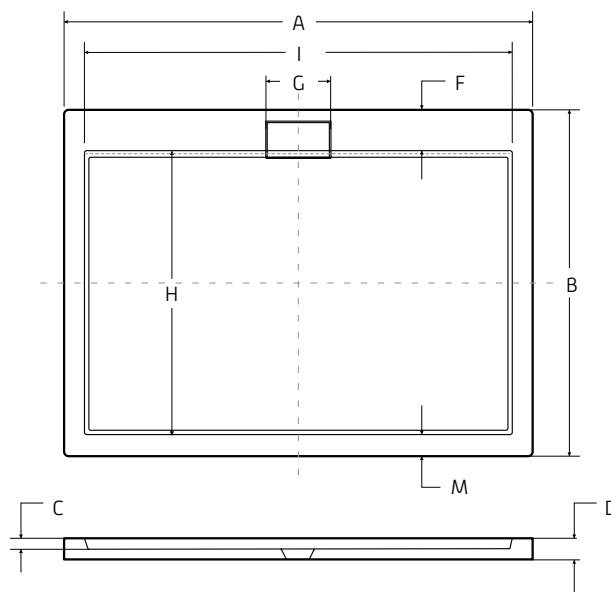

kód	rozměr (cm)	cena bílá Kč/€
VANKAXIM1080S	100 × 80 × 4,5 cm	6 890 Kč/276 €*
VANKAXIM1090S	100 × 90 × 4,5 cm	7 290 Kč/292 €*
VANKAXIM1190S	110 × 90 × 4,5 cm	8 090 Kč/324 €*
VANKAXIM1280S	120 × 80 × 4,5 cm	8 290 Kč/332 €*
VANKAXIM1290S	120 × 90 × 4,5 cm	8 290 Kč/332 €*
OLBVPINOZ	5 ks nožiček	460 Kč/19 €*

A	B	C	D	F	G	H	I	M
1000	800	25	45	130	200	620	900	50
1000	900	25	45	130	200	720	900	50
1100	900	25	45	130	200	720	1000	50
1200	800	25	45	130	200	620	1100	50
1200	900	25	45	130	200	720	1100	50