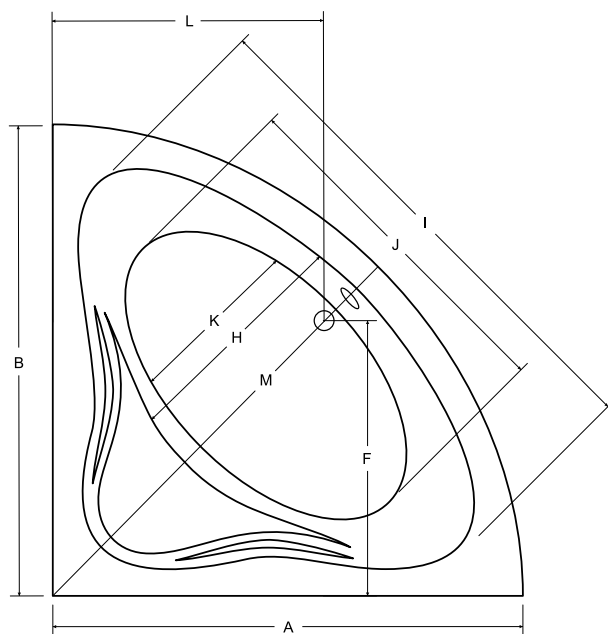

MIA

Rohová vana **MIA** technicky propracovaná, úhlopříčně řešená vana ze sanitárního kompozitu vynikne v každé koupelně. Dokonalý komfort umožní prolis sedátka v rohu vany. Čisté linie a povrchová úprava zaručují minimální zachytávání nečistot.

materiál: sanitární akrylát

barva: bílá

kód	rozměr/objem	cena Kč/€
VANMIA120	120 × 120 cm/115 l	9 190 Kč/368 €*
VANMIA130	130 × 130 cm/140 l	9 990 Kč/400 €*
VANMIA140	140 × 140 cm/250 l	10 890 Kč/436 €*
OLVPINOZ	nožičky k vaně	490 Kč/20 €
OLVPINOZSTELWD	nožičky pro vanu 140 cm	850 Kč/34 €

Čelní panel na objednávku viz str. 179.