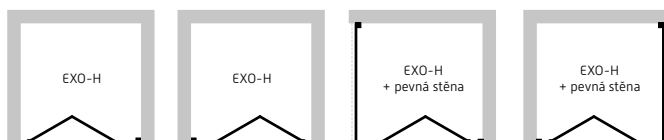

Nabídka sprchových
vaniček **od str. 119**