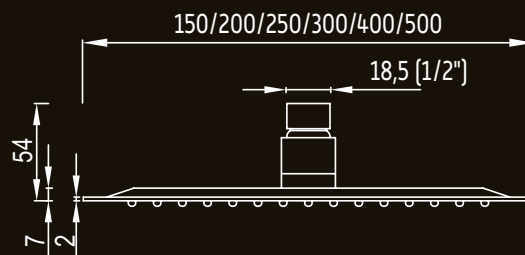

Nabídka držáků k hlavovým sprchám
str. 407

VESUV PLUS

Kruhová hlavová sprcha, vyrobená z velmi kvalitní nerezové oceli, opatřená systémem EASY CLEAN pro jednodušší čištění vodního kamene. Vyberte si z šesti rozměrových variant. Jsou extra tenké, a to pouze 2 mm. Nejenom, že působí velmi lehce a elegantně, ale jsou také velmi praktické. Hlavová sprcha, kruh o průměru 15–50 cm. Celková tloušťka hlavice je pouze 2 mm. Tyto hlavové sprchy mají kloubové připojení 1/2", které umožňuje natáčení hlavice dle Vašich potřeb.