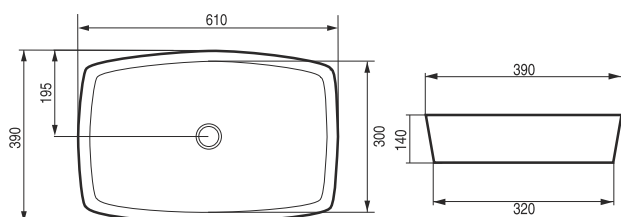

ELLISSE

Umyvadlo na desku

kód	rozměr	cena Kč/€
OLKLT3257	66×43×14,5 cm	4 390 Kč/176 €