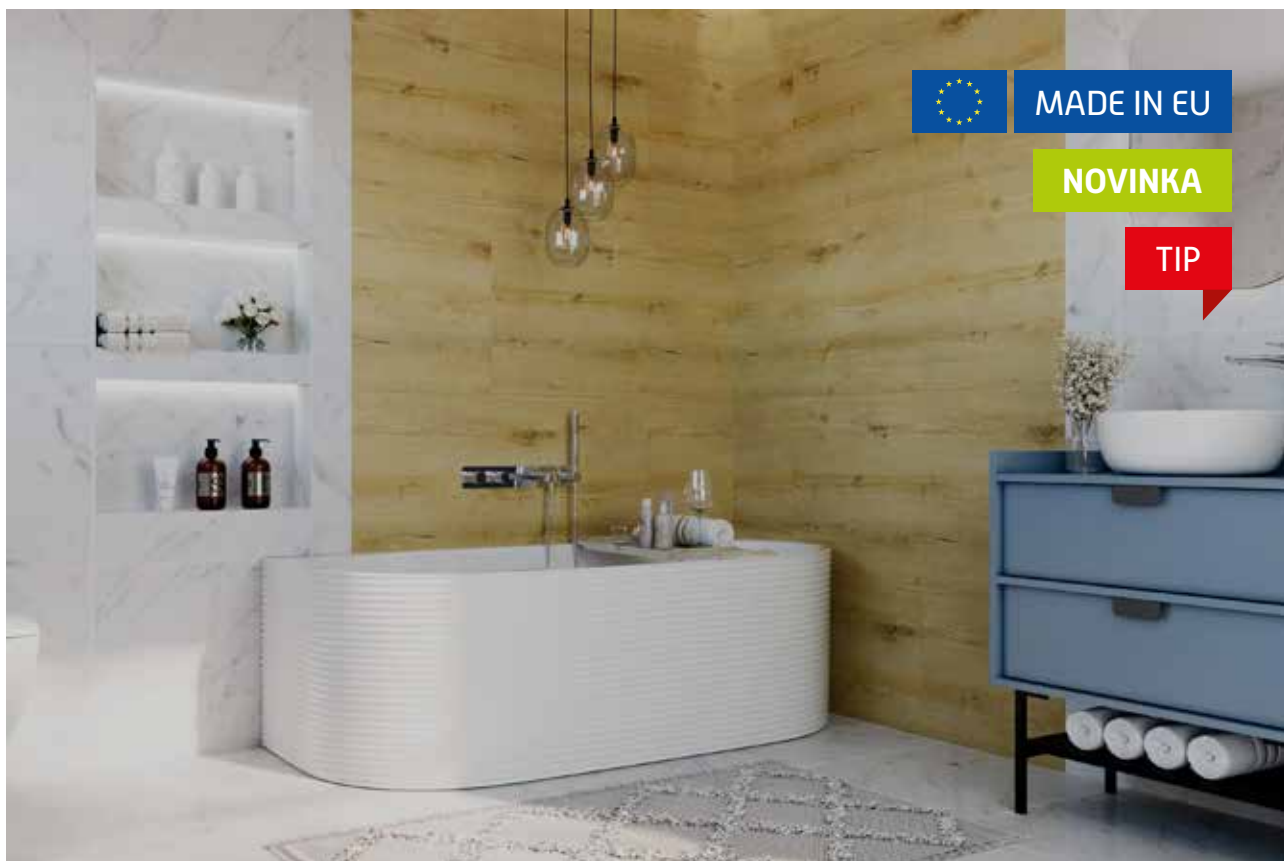

SPC PANELE WOOD

Nástěnný plastový obklad vnitřní

Hmotnost balení (šířka lamely):
600 mm: 24,5 kg / 300 mm: 15 kg

Počet lamel v balení/ m² balení
(šířka lamely):
600 mm: 4 ks = 2,88 m²
300 mm: 5 ks = 1,8 m²

kód	barva - rozměr	cena Kč/€
DSPCW3009	oak titan - 0,4×120×30 cm	990 Kč/40 €*
DSPCW3010	oak tarvos - 0,4×120×30 cm	990 Kč/40 €*
DSPCW3011	oak ceres - 0,4×120×30 cm	990 Kč/40 €*
DSPCW3012	oak hovden - 0,4×120×30 cm	990 Kč/40 €*
DSPCW3013	oak elite - 0,4×120×30 cm	990 Kč/40 €*
DSPCW3014	oak emma - 0,4×120×30 cm	990 Kč/40 €*
DSPCW3015	oak astrid - 0,4×120×30 cm	990 Kč/40 €*

kód	barva - rozměr	cena Kč/€
DSPCW6009	oak titan - 0,4×120×60 cm	990 Kč/40 €*
DSPCW6010	oak tarvos - 0,4×120×60 cm	990 Kč/40 €*
DSPCW6011	oak ceres - 0,4×120×60 cm	990 Kč/40 €*
DSPCW6012	oak hovden - 0,4×120×60 cm	990 Kč/40 €*
DSPCW6013	oak elite - 0,4×120×60 cm	990 Kč/40 €*
DSPCW6014	oak emma - 0,4×120×60 cm	990 Kč/40 €*
DSPCW6015	oak astrid - 0,4×120×60 cm	990 Kč/40 €*

Uvedená cena je za 1 m².