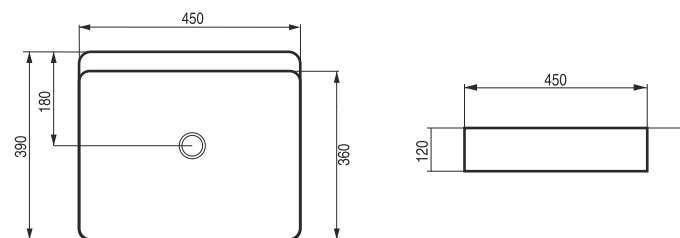

OBLIQUE

Umyvadlo na desku

kód	rozměr	cena Kč/€
OLKLT2242	45×39×12 cm	3 590 Kč/144 €
OLKLT2243	55×39×12 cm	3 790 Kč/152 €
OLKLT2243B	60×39×12 cm	4 490 Kč/180 €

OBLIQUE NEW

Umyvadlo na desku

kód	rozměr	cena Kč/€
OLBKLT3264	Ø 40×12 cm	3 590 Kč/144 €