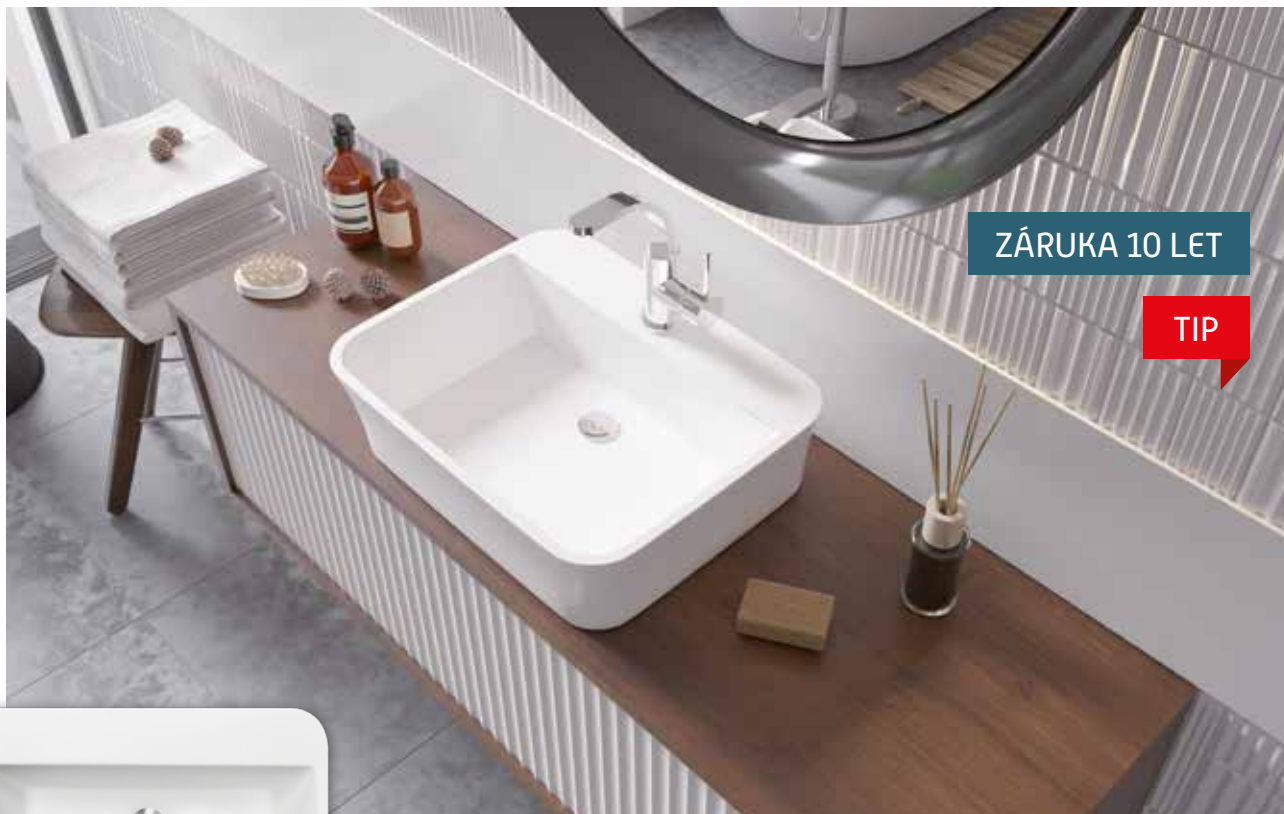

ZÁRUKA 10 LET

TIP

ASSOS S-LINE

- Umyvadlo je vyrobeno z materiálu Mineral DuraBe
- Rozměr: 52 × 41 × 85 cm - volně stojící umyvadlo
- Rozměr: 52 × 41 × 15 cm - umyvadlo na desku
- Umyvadlo dodáváno bez výpusti
- Možnost udělat otvor pro stojánkovou baterii bez příplatku