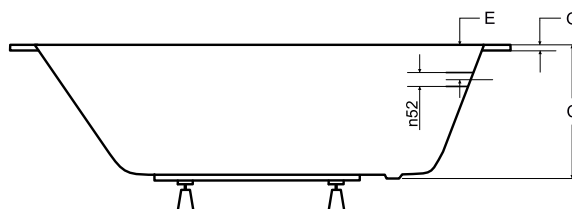

TALIA SLIM

Designově jednoduchá vana **TALIA SLIM** s velmi nízkou hranou (pouhých 15 mm) s dokonalou rovností okrajů, určena pro menší i větší koupelny. Vana **TALIA SLIM** s velkými vnitřními rozměry, která nabízí jednostranné velmi pohodlné ležení. Vzhled umocňuje zaoblený styl vnitřního prostoru s praktickým výlisem pro umístění podhlavníku. Vana je díky svým rozměrům vhodná i pro menší koupelny.

materiál: sanitární akrylát

barva: bílá

kód	rozměr/objem	cena Kč/€
VANTAL15SLIM	150 × 70 cm/150 l	8 090 Kč/324 €*
VANTAL16SLIM	160 × 75 cm/175 l	8 790 Kč/352 €*
VANTAL17SLIM	170 × 75 cm/190 l	9 290 Kč/372 €*
OLVPINOZ	nožičky k vaně	490 Kč/20 €