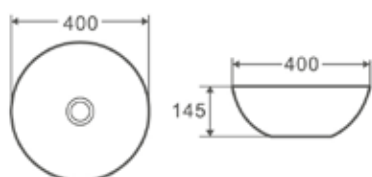

RIANO

Umyvadlo na desku

kód	rozměr	cena Kč/€
OLKLT3205	pr. 41×14 cm	2 990 Kč/120 €
OLKLT3134	pr. 35,5×12 cm	3 290 Kč/132 €