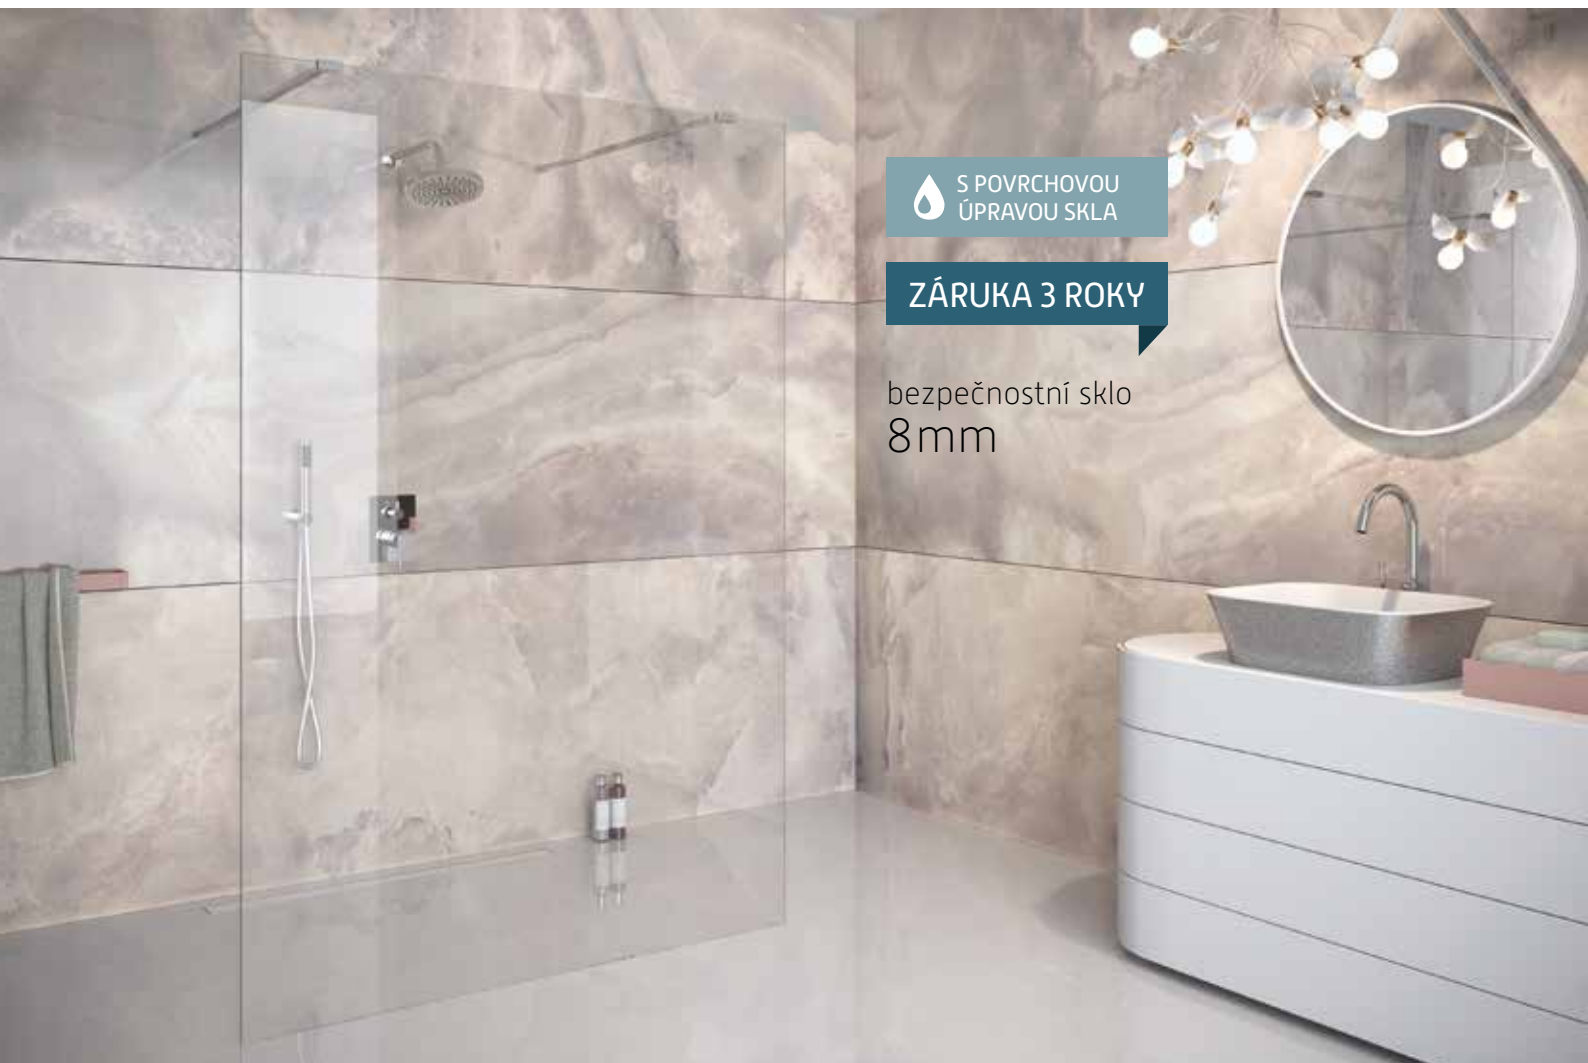

S POVRCHOVOU
ÚPRAVOU SKLA

ZÁRUKA 3 ROKY

bezpečnostní sklo
8 mm

AVEO DUE CHROM + PANEL AVEO

Exkluzivní walk-in sprchový kout **AVEO DUE CHROM**. Bezdrveřový sprchový kout tvoří pouze pevná stěna, která je zajištěna rozpěrnými tyčemi s maximální délkou 120 cm. Snadno tak vytvoříte sprchový prostor přesně pro Vaši potřebu. Při instalaci **samostatné stěny AVEO DUE** je možná instalace jak na vaničku, tak i na podlahu. Při kombinaci s **bočním panelem AVEO** pouze na podlahu.

výplň: 8 mm bezpečnostní sklo čiré
rám: chrom

kód	rozměr	montážní rozměr	cena Kč/€
BCAVEODUE90	90 × 195 cm	88,5–90 cm + 2/4 cm	11 090 Kč/444 €*
BCAVEODUE100	100 × 195 cm	98,5–100 cm + 2/4 cm	11 390 Kč/456 €*
BCAVEODUE110	110 × 195 cm	108,5–110 cm + 2/4 cm	11 590 Kč/464 €*
BCAVEODUE120	120 × 195 cm	118,5–120 cm + 2/4 cm	12 190 Kč/488 €*
BCAVEODUE130	130 × 195 cm	128,5–130 cm + 2/4 cm	12 690 Kč/508 €*
BCAVEODUE140	140 × 195 cm	138,5–140 cm + 2/4 cm	12 890 Kč/516 €*
BCAVEO30	30 × 195 cm	boční panel	4 090 Kč/164 €*
BCAVEO50	50 × 195 cm	boční panel	4 090 Kč/164 €*

Cena bez vaničky.

- při instalaci AVEO DUE + PANEL AVEO není možná instalace na vaničku