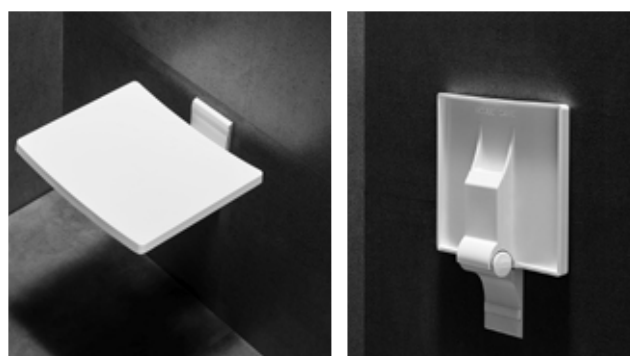

SEDÁTKO DO SPRCHY

Moderní, praktické, bezpečné a stabilní sprchové sedátko jistě usnadní používání sprchy lidem s omezenou pohyblivostí a zároveň jim poskytne maximální pohodlí při sprchování. Je to také skvělé řešení i pro rodiny s dětmi.

- moderní a funkční design.
- stabilní a silná konstrukce
- rozměr 32 × 37 cm
- maximální nosnost 150 kg
- montáž na zeď
- sklápění na zeď

kód	barva	cena Kč/€
VANSPA	bílá	5 790 Kč/232 €*

ÚDRŽBA POVRCHŮ

ČISTIČ PRO VANY A SPRCHOVÉ VANIČKY

Extrémně účinný čistič pro akrylové vany a sprchové vaničky. Ideální pro každodenní péči - neobsahuje žíravé látky.

kód	cena Kč/€
VANSRWB	390 Kč/16 €*

ČISTIČ SKEL SPRCHOVÝCH KOUTŮ A ZÁSTĚN

Moderní složení pěny pro čištění zajišťuje účinnou péči a ochranu sprchových kabin a vanových zástěn ze skla a plastu. Okamžitě odstraňuje usazeniny mýdla a koupelového oleje, mastnotu, skvrny od vody a lehké kamenné usazeniny.

kód	cena Kč/€
VANSRKP	390 Kč/16 €*