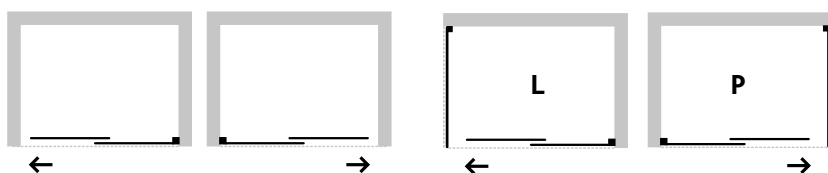

Nastavovací profil, max. 2ks za sebou.
Lze instalovat jen ke straně pevného skla.

Aktuální ceny a skladovost výrobků sledujte zde:

Uvedené zboží skladem. * Naskladnění do 2 týdnů * Naskladnění 4–6 týdnů
Nové skladové položky sledujte na www.hopa-koupelny.cz

S05