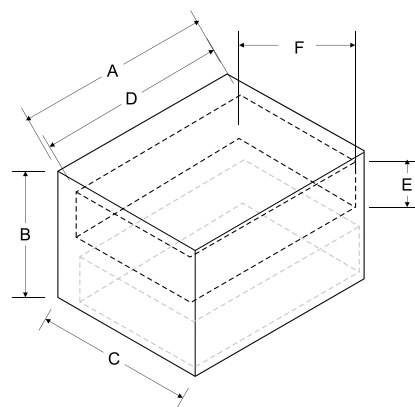

kód	barva	rozměr	barva úchytky	cena Kč/€ *
NASUD654BC	bílá matná	60×50×40 cm	černá	16 890 Kč/676 € *
NASUD654CC	černá matná	60×50×40 cm	černá	17 290 Kč/692 € *
NASUD654ZC	zelená matná	60×50×40 cm	černá	17 290 Kč/692 € *
NASUD654NC	modrá matná	60×50×40 cm	černá	17 290 Kč/692 € *
NASUD654BZ	bílá matná	60×50×40 cm	zlatá	16 890 Kč/676 € *
NASUD654CZ	černá matná	60×50×40 cm	zlatá	17 290 Kč/692 € *
NASUD654ZZ	zelená matná	60×50×40 cm	zlatá	17 290 Kč/692 € *
NASUD654NZ	modrá matná	60×50×40 cm	zlatá	17 290 Kč/692 € *
NASUD854BC	bílá matná	80×50×40 cm	černá	17 790 Kč/712 € *
NASUD854CC	černá matná	80×50×40 cm	černá	17 990 Kč/720 € *
NASUD854ZC	zelená matná	80×50×40 cm	černá	17 990 Kč/720 € *
NASUD854NC	modrá matná	80×50×40 cm	černá	17 990 Kč/720 € *
NASUD854BZ	bílá matná	80×50×40 cm	zlatá	17 790 Kč/712 € *
NASUD854CZ	černá matná	80×50×40 cm	zlatá	17 990 Kč/720 € *
NASUD854ZZ	zelená matná	80×50×40 cm	zlatá	17 990 Kč/720 € *
NASUD854NZ	modrá matná	80×50×40 cm	zlatá	17 990 Kč/720 € *