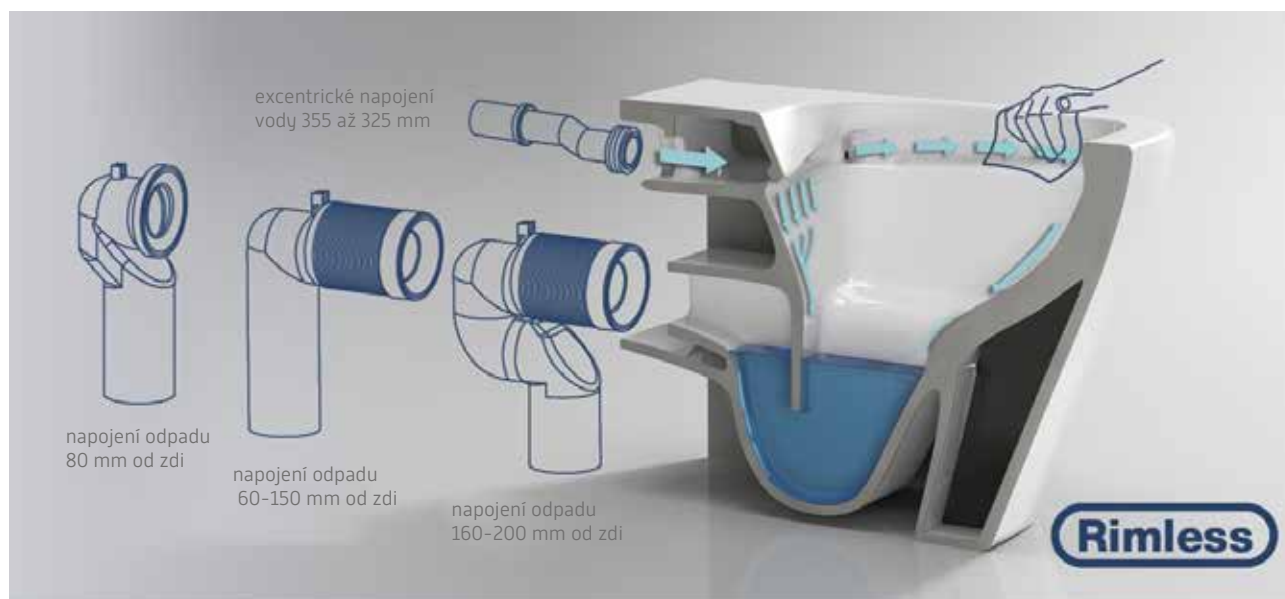

Rimless/bez splachovacího kruhu = dokonalá hygiena a snadná údržba

NAPOJENÍ: možnost napojení u WC kombi a samostatných klozetů

TECHNOLOGIE

- úsporné splachování 4,5 a 3 L
- rimless bez splachovacího kruhu
- duroplastové SLIM sedátko + soft close sklápění
- snadná instalace sedátka
- speciální úprava glazury PURE GLAZE
- glazování vnitřních kruhů keramiky