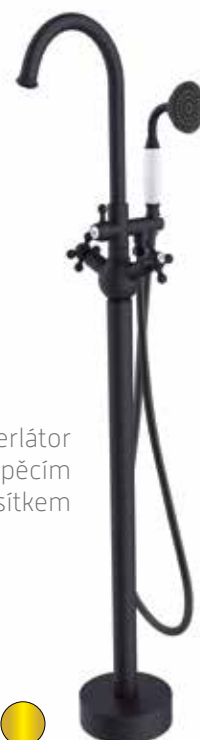

perlátor s naklápěcím sítkem

Stojánková vanová baterie RETRO I
[výška 1150 mm]

kód	barva	cena Kč/€
BABWRICH	chrom	18 490 Kč/740 €*
BABWRICZ	černá matná	19 290 Kč/772 €*
BABWRIZL	zlatá	19 290 Kč/772 €*

• včetně sady napojení