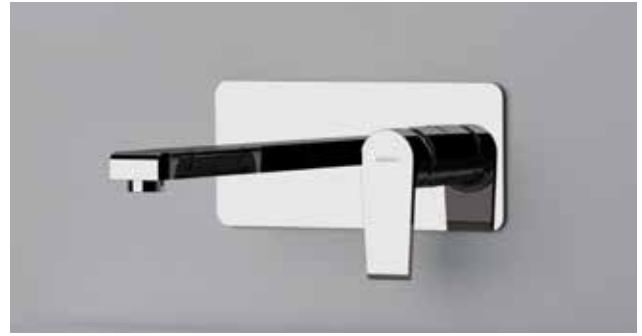

K

kód	cena Kč/€
BAMA179AT	1 890 Kč/76 €*
BAMA179ATFIN1	2 990 Kč/120 €*

K

kód	cena Kč/€
BAMA173AT	4 090 Kč/164 €*
BAMA173ATFIN1	6 590 Kč/264 €*

K

kód	cena Kč/€
BAMA173ATPP4	12 490 Kč/500 €*
BAMA173TPP4FIN1	19 990 Kč/800 €*

K

kód	cena Kč/€
BAMA173ATPP5	12 490 Kč/500 €*
BAMA173TPP5FIN1	19 990 Kč/800 €*

K

kód	cena Kč/€
BAMA173ATP2	8 390 Kč/336 €*
BAMA173ATP2FIN1	13 390 Kč/536 €*

K

kód	cena Kč/€
BAMA173ATP3	9 190 Kč/368 €*
BAMA173ATP3FIN1	14 690 Kč/588 €*

K

kód	cena Kč/€
BAMA173ATP4	12 490 Kč/500 €*
BAMA173ATP4FIN1	19 990 Kč/800 €*

kód	cena Kč/€
BAMA567AT	9 090 Kč/364 €*
BAMA567ATFIN1	14 490 Kč/580 €*

kód	cena Kč/€
BAMA567MB	4 090 Kč/164 €*

kód	cena Kč/€
BAMA181AT	4 590 Kč/184 €*
BAMA181ATFIN1	7 290 Kč/292 €*

kód	cena Kč/€
BAMA180MB	3 190 Kč/128 €*

kód	cena Kč/€
BAMA180AT	5 490 Kč/220 €*
BAMA180ATFIN1	8 690 Kč/348 €*

kód	cena Kč/€
BAMA180MB	3 190 Kč/128 €*

kód	cena Kč/€
BAMA180ATP2	9 790 Kč/392 €*
BAMA180ATP2FIN1	15 590 Kč/624 €*

kód	cena Kč/€
BAMA180MBP2	4 090 Kč/164 €*

kód	cena Kč/€
BAMA180ATP3	10 690 Kč/428 €*
BAMA180ATP3FIN1	17 090 Kč/684 €*

kód	cena Kč/€
BAMA180MBP3	4 090 Kč/164 €*