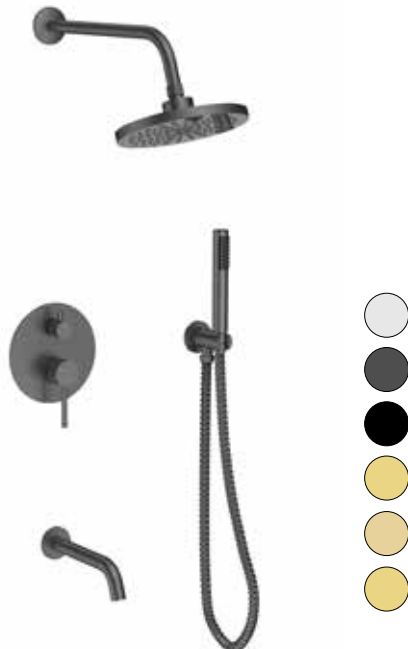

perlátor
s naklápěcím
sítkem

Nástěnná sprchová termostatická baterie VEO

kód	barva	cena Kč/€
BABPVNTIICH	chrom	10 190 Kč/408 €*
BABPVNTIIGR	grafit	13 490 Kč/540 €*
BABPVNTIICZ	černá matná	11 890 Kč/476 €*
BABPVNTIIZL	zlatá	13 490 Kč/540 €*
BABPVNTIIZL	zlatá lesklá	13 490 Kč/540 €*
BABPVNTIIBZ	zlatá broušená	13 490 Kč/540 €*

- termostatická baterie včetně příslušenství (hadice, ruční sprchy a tyče)
- rozteč 150 mm

Podomítkový 3-otvorový vanový set VEO

kód	barva	cena Kč/€
BABWVSPCH	chrom	8 290 Kč/332 €*
BABWVSPGR	grafit	10 390 Kč/416 €*
BABWVSPCZ	černá matná	9 490 Kč/380 €*
BABWVSPZL	zlatá	10 390 Kč/416 €*
BABWVSPJZ	zlatá lesklá	10 390 Kč/416 €*
BABWVSPBZ	zlatá broušená	10 390 Kč/416 €*

- včetně podomítkového modulu a příslušenství (výtokové ramínko, hadice, ruční sprchy a držáku)

perlátor
s naklápěcím
sítkem

perlátor
s naklápěcím
sítkem

Podomítkový sprchový set VEO

kód	barva	cena Kč/€
BABPVCH	chrom	9 790 Kč/392 €
BABPVGR	grafit	12 290 Kč/492 €
BABPVZCZ	černá matná	11 490 Kč/460 €
BABPVZL	zlatá	12 290 Kč/492 €*
BABPVJZ	zlatá lesklá	12 290 Kč/492 €*
BABPVZBZ	zlatá broušená	12 290 Kč/492 €*

- včetně podomítkového modulu a příslušenství (výtokové ramínko, hadice, ruční a hlavové sprchy a držáky)

Nástěnný termostatický sprchový set VEO

kód	barva	cena Kč/€
BABPVNTICH	chrom	12 490 Kč/500 €*
BABPVNTIGR	grafit	16 090 Kč/644 €*
BABPVNTICZ	černá matná	14 990 Kč/600 €*
BABPVNTIZL	zlatá	16 090 Kč/644 €*
BABPVNTIIZL	zlatá lesklá	16 090 Kč/644 €*
BABPVNTIBZ	zlatá broušená	16 090 Kč/644 €*

- rozteč 150 mm