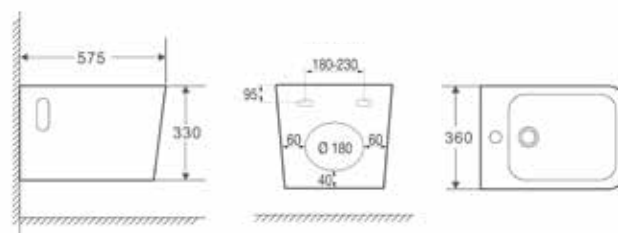

kód	rozměr	cena Kč/€
OLKLT003F	57,5×36×33 cm	3 990 Kč/160 €

• montáž klíčem ze strany

levé

pravé

PICCOLO

Umývatko na zeď

kód	rozměr	cena Kč/€
OLKLT10100L	levé 37,5×24,5×13,5 cm	2 090 Kč/84 €
OLKLT10100R	pravé 37,5×24,5×13,5 cm	2 090 Kč/84 €