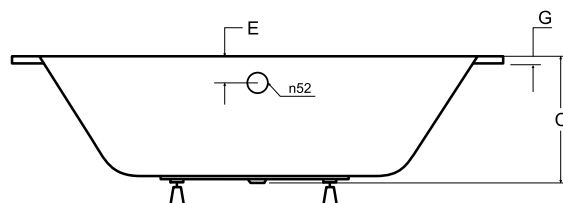

A	B	C	E	F	G	H	I	J	K	L	M
1500	745	420	85	372	15	575	1310	900	400	750	85
1600	750	420	85	375	15	580	1415	980	400	800	85
1695	750	420	85	375	15	580	1515	1070	400	847	85
1800	790	420	85	395	15	620	1610	1170	430	895	85

SIFONY A PŘÍSLUŠENSTVÍ str. 271–273