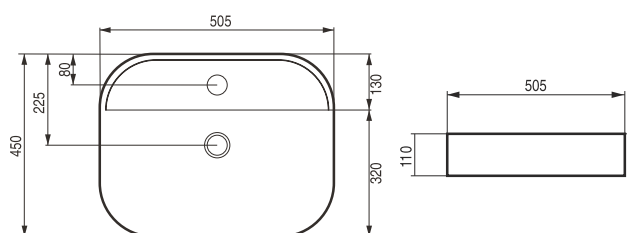

GRINZA

Umyvadlo na desku

kód	rozměr	cena Kč/€
OLKLT2204	45×45×11 cm	3 390 Kč/136 €
OLKLT2231	50,5×45×11 cm	3 590 Kč/144 €
OLKLT2205	61×45×11 cm	3 990 Kč/160 €

BATERIE A PŘÍSLUŠENSTVÍ
str. 337–409

PIENO

Umyvadlo na stěnu a desku