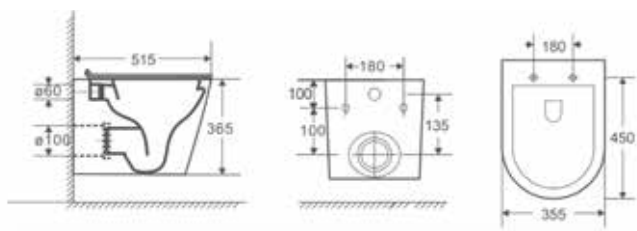

OVALE BASSO

WC závěsné OVALE BASSO rimless + FLAT sedátko soft-close

kód	rozměr	cena Kč/€
OLKLT053ER	51,5×35,5×36,5 cm	5 990 Kč/240 €
OLKLT053EUQ3SED	WC sedátko FLAT softclose	1 190 Kč/48 €