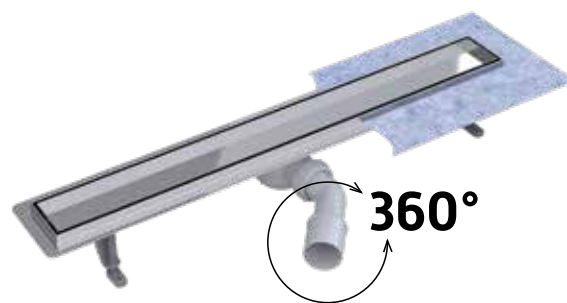

VIRGO 360 DUO

Materiál: NEREZ/ABS sifon

- úzký žlab, šířka 8 cm
- nízká montážní výška [72 mm od příruby]
- sifon otočný o 360°, čistelný shora
- průměr připojení 50 mm
- průtok pachového filtru až 56 l/min
- rošt 2 v 1 v provedení broušený chrom, nebo pro vložení keramické dlažby

Sada obsahuje: žlab se sifonem a výškově stavitelnými nožičkami, rošt a hydroizolační pásku.

kód	rozměr	cena Kč/€
ZL0L60V360	60 × 8 cm	4 190 Kč/168 €
ZL0L70V360	70 × 8 cm	4 290 Kč/172 €
ZL0L80V360	80 × 8 cm	4 390 Kč/176 €
ZL0L90V360	90 × 8 cm	4 490 Kč/180 €

A	B	C	D	E	F	G	H	I
600	20	80	120	240	97-130	72-105	40	50
700	20	80	120	240	97-130	72-105	40	50
800	20	80	120	240	97-130	72-105	40	50
900	20	80	120	240	97-130	72-105	40	50