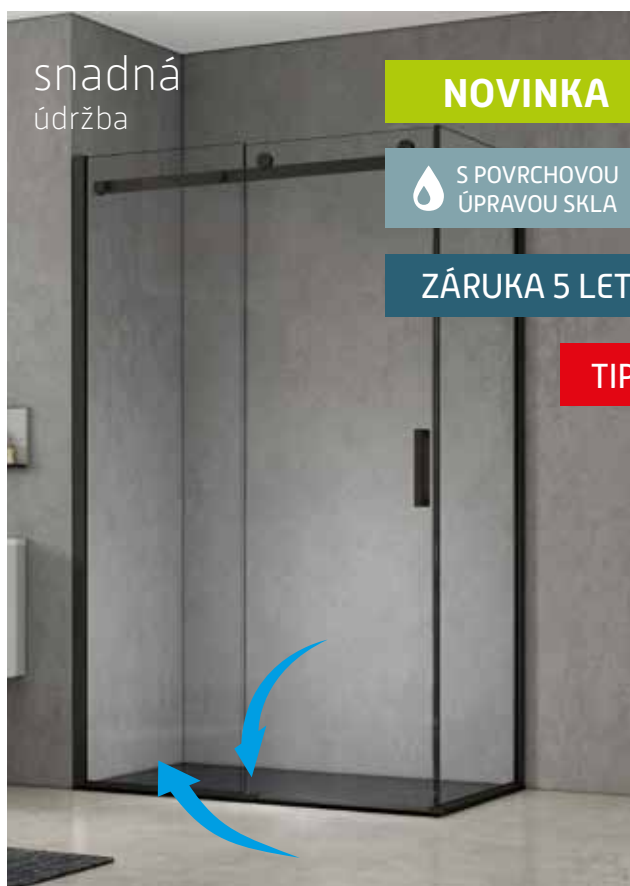

BELVER BLACK NEW + PANEL BELVER BLACK

Luxusní skleněné posuvné dveře do niky **BELVER BLACK NEW** v trendové černé barvě. Plynulý a komfortní pohyb dveří zajišťují horní masivní bezúdržbová ložisková kola a spodní vodicí díl. Díky absenci spodního vodicího profilu vzniká ideální bezbariérový vstup do sprchy s průchozí výškou 182,5 cm. Tyto dveře jsou vyrobeny ze skla síle 8 mm. Dodávají se v univerzálním pravém i levém provedení. V kombinaci s pevnou stěnou lze vytvořit obdélníkový kout.

výplň: 8 mm bezpečnostní sklo čiré

rám: černá barva

otvírání: posuvné

kód	rozměr	šířka vstupu	montážní rozměr	cena Kč/€
BCBELV10BCN	100 × 195 cm	42 cm	97–100 cm +0,5 cm	14 990 Kč/600 €
BCBELV11BCN	110 × 195 cm	47 cm	107–110 cm +0,5 cm	15 290 Kč/612 €
BCBELV12BCN	120 × 195 cm	52 cm	117–120 cm +0,5 cm	15 590 Kč/624 €
BCBELV13BCN	130 × 195 cm	55 cm	127–130 cm +0,5 cm	16 290 Kč/652 €
BCBELV14BCN	140 × 195 cm	62 cm	137–140 cm +0,5 cm	16 790 Kč/672 €
BCBELV15BCN	150 × 195 cm	67 cm	147–150 cm +0,5 cm	17 590 Kč/704 €
BCBELV80PSBCN	80 × 195 cm	pevná stěna	78–80,5 cm	8 990 Kč/360 €
BCBELV90PSBCN	90 × 195 cm	pevná stěna	88–90,5 cm	9 390 Kč/376 €
BCBELV100PSBCN	100 × 195 cm	pevná stěna	98–100,5 cm	9 790 Kč/392 €
BCBEL2NPMB	1 x 195 cm	nastavovací profil		1 290 Kč/52 €

Cena bez vaničky.