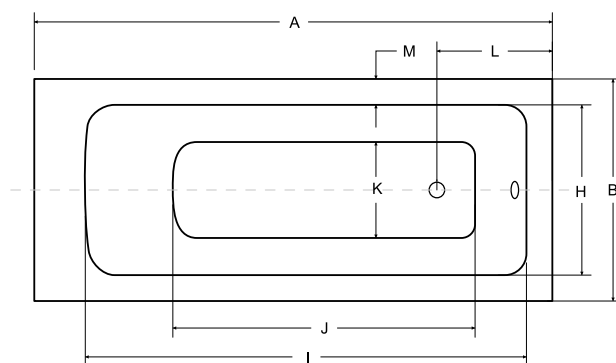

A	B	C	D	E	G	H	I	J	K	L	M
1400	700	420	555	80	35	530	1220	920	400	270	85
1500	700	425	555	90	35	510	1310	1020	390	265	95
1600	750	425	555	80	35	590	1380	1100	440	280	80
1700	750	420	555	80	35	580	1500	1220	440	280	85

BATERIE A PŘÍSLUŠENSTVÍ
str. 337-409