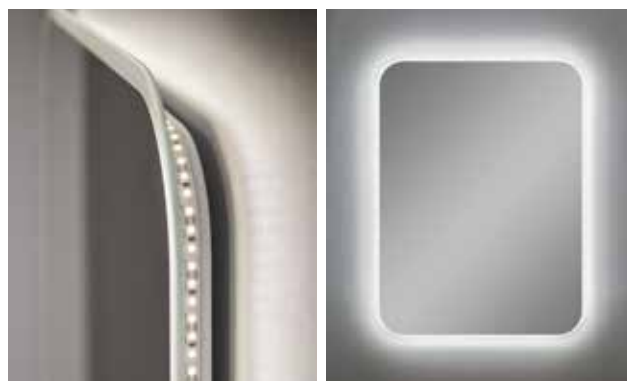

ALFELD

Obdélníkové nebo čtvercové zrcadlo se zaoblenými rohy. Obvodově matovaný pás je osvětlen LED diodami, které osvětlují i stěnu za zrcadlem. Lze zavěsit vertikálně nebo horizontálně.

kód	rozměr [š × v]	cena Kč/€
OLNZALF5070	50×70 cm	5 490 Kč/220 €
OLNZALF6080	60×80 cm	5 090 Kč/204 €
OLNZALF6060	60×60 cm	5 790 Kč/232 €
OLNZBEB1010	100×100 cm	11 490 Kč/456 €