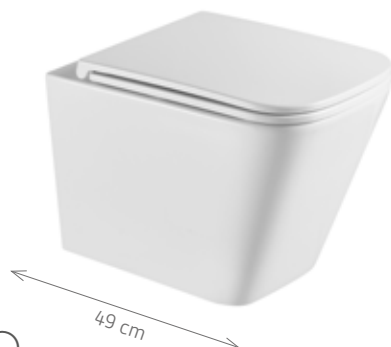

kód	rozměr	cena Kč/€
OLKLT2141F	53×36×30 cm	3 790 Kč/152 €

ORLO

WC závěsné ORLO rimless + FLAT soft close sedátko

kód	rozměr	cena Kč/€
OLKLT052E	49×34×35 cm	5 490 Kč/220 €
OLKLT052ESEDFL	WC sedátko FLAT softclose	1 190 Kč/48 €