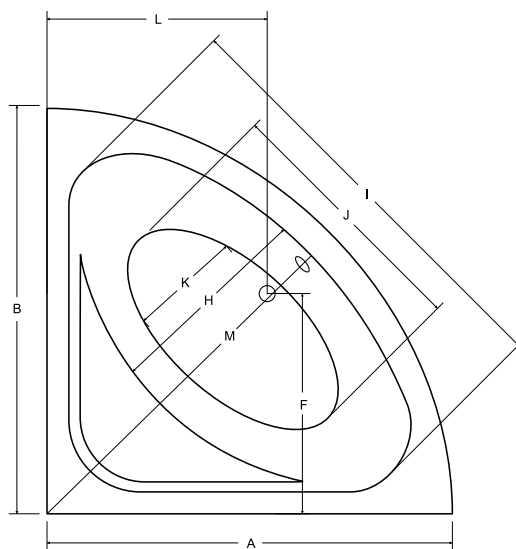

A	B	C	D	E	F	G	H	I	J	K	L	M
1490	1490	520	655	90	850	35	790	1630	1100	600	850	147,5

SIFONY A PŘÍSLUŠENSTVÍ str. 271–273

Aktuální ceny a skladovost výrobků sledujte zde:

Uvedené zboží skladem. * Naskladnění do 2 týdnů 📞 * Naskladnění do 4 týdnů 📞
Nové skladové položky sledujte na www.hopa-koupelny.cz

S01B