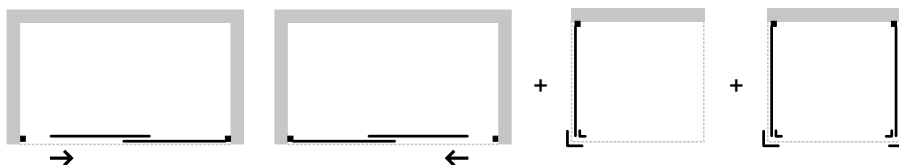

BE.COLORS N1FS 2DÍLNÉ POSUVNÉ DVEŘE + PEVNÉ STĚNY

Posuvné skleněné stěny řeší atypické vstupy v prostorných koupelnách. Velmi luxusní vzhled a design je podpořen **profilem** (TECHNOPOLYMER) jehož barvu si můžete vybrat z **10 barevných variant**. Dále z kvalitního **bezpečnostního skla**, které si můžete vybrat ze **7 variant** a výrazným designovým madlem. Dveře se dodávají v univerzálním levém / pravém provedení. Lze dokoupit jednu nebo dvě boční pevné stěny, pomocí kterých poskládáte praktický sprchový kout. Pevná stěna je dodávána v univerzálním levém / pravém provedení. **Výška zástěn je 200 cm**. Bezpečnostní sklo lze opatřit za příplatek povrchovou úpravou AQUA CLEAN pro jednodušší údržbu.

výplň: 6 mm bezpečnostní sklo čiré 104, stampato c 200, acidato 501, reflex 701, fasciato S01, millerighe S03, tratto S05
rám: technopolymer - 490 antracite, 491 matt white, 492 matt black, 493 silver, 494 lavanda, 495 night watch, 496 champagne, 497 chocolate, 498 blue navy, 499 blue vintage
otvírání: posuvné

Pravá/Levá
varianta
180°

Úprava skla AQUA CLEAN - objednání samostatně za příplatek:

- dveře do niky N1FS **1 970 Kč/79 €***
- pevná stěna F1 **1 635 Kč/66 €***