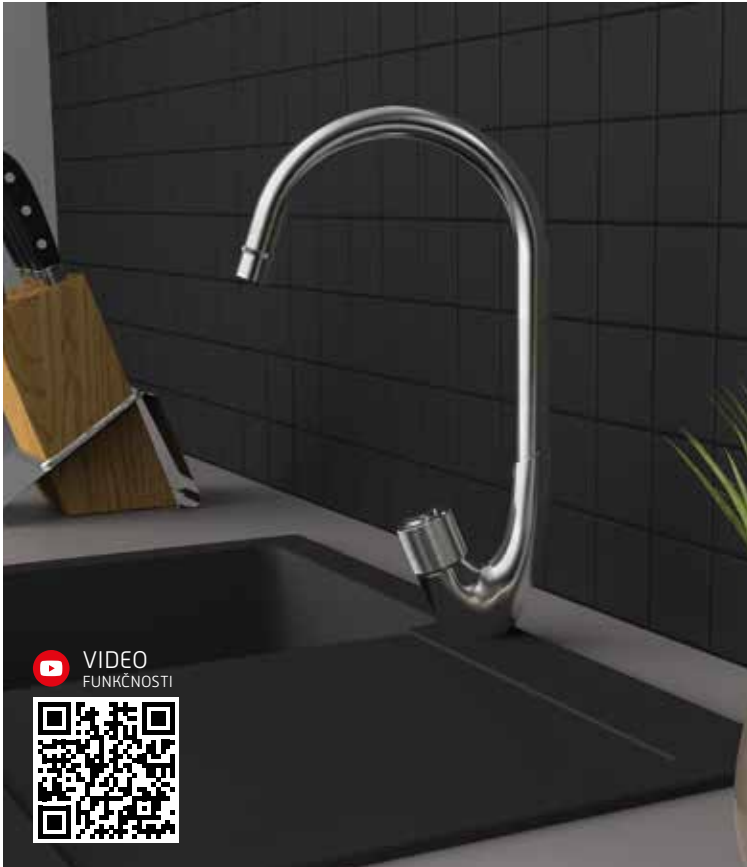

spuštění
a uzavření
klikem

regulace
teploty

10 let záruka
na hadičky
FLIESSER