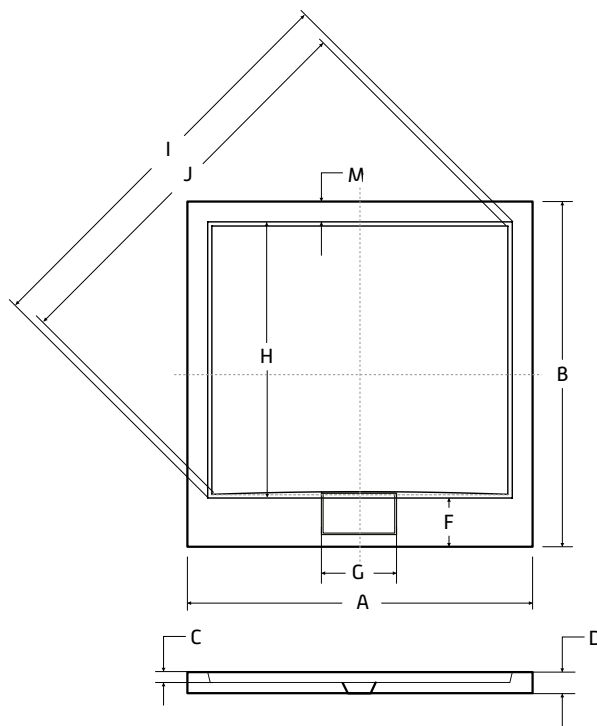

A	B	C	D	F	G	H	I	J	M
800	800	25	45	135	200	610	910	895	60
900	900	25	45	135	200	710	1060	1035	60