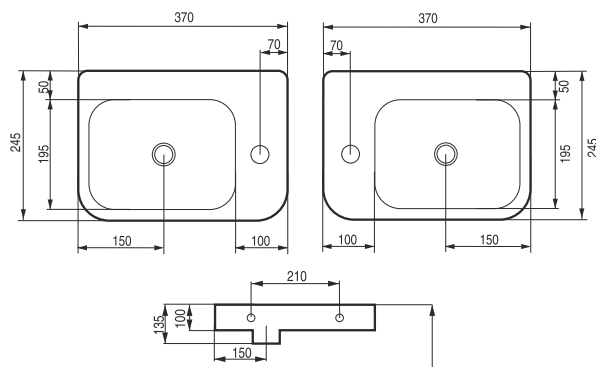

PICCOLO

Umývatko na zeď

kód	rozměr	cena Kč/€
OLKLT10100L	levé 37,5×24,5×13,5 cm	2 090 Kč/84 €
OLKLT10100R	pravé 37,5×24,5×13,5 cm	2 090 Kč/84 €

- rozteč šroubů 21 cm