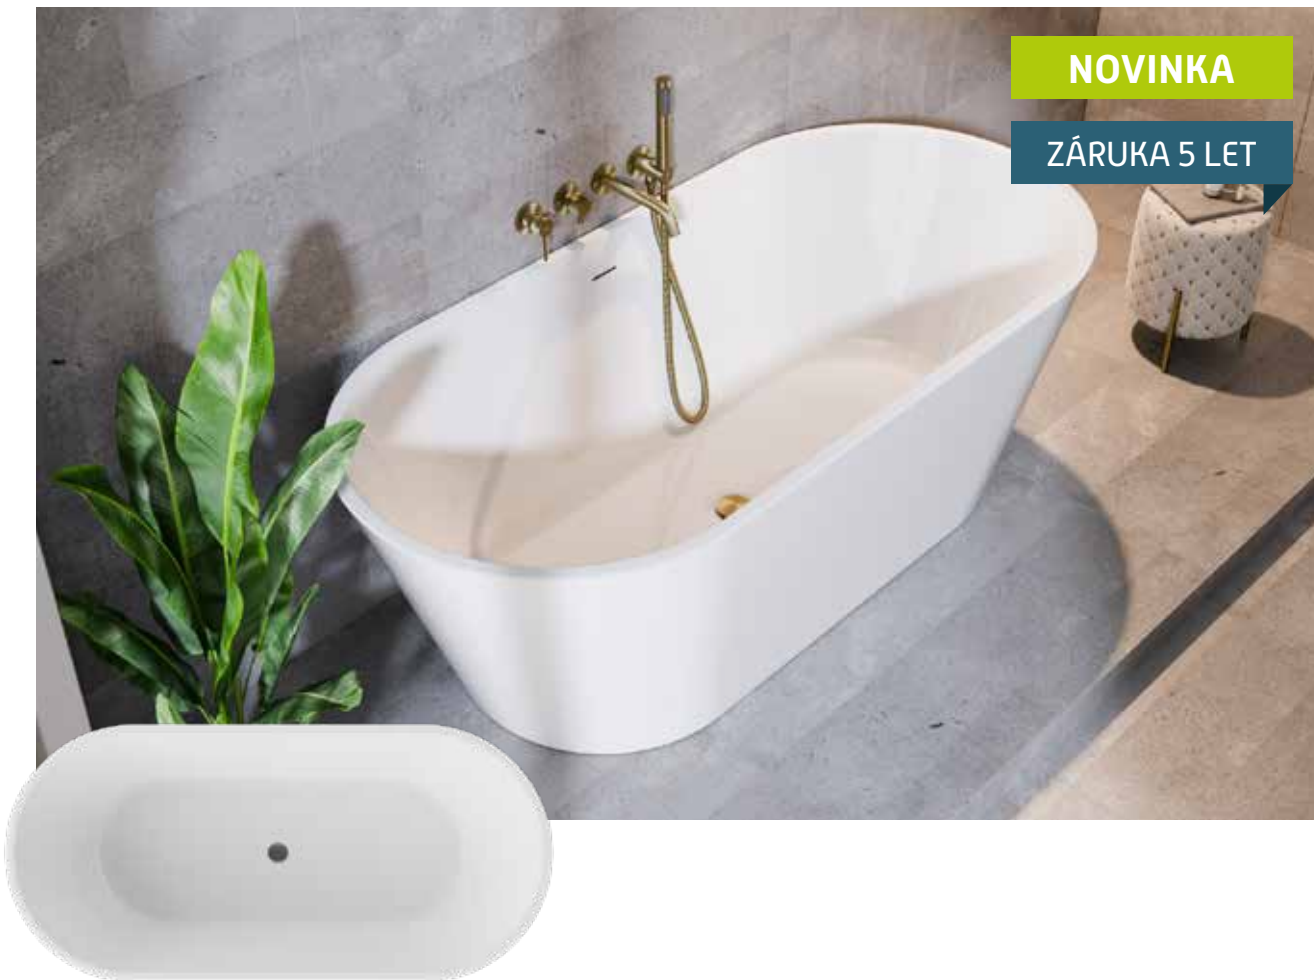

Konkrétní možnosti najdete vždy u dané vany.

DEEVA

Oválná volně stojící vana **DEEVA** se vyrábí ve **třech rozměrech**. Krásná masivní vana z **prvotřídního sanitárního akrylátu**. Díky tomu má praktickou hmotnost a je dostatečně pevná. Výhodou je snadná instalace, není nutné podezdění ani obklad vany.