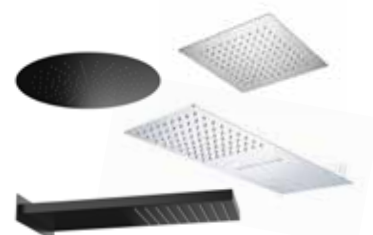

HLAVOVÉ SPRCHY

HLAVOVÉ SPRCHY str. 404-405