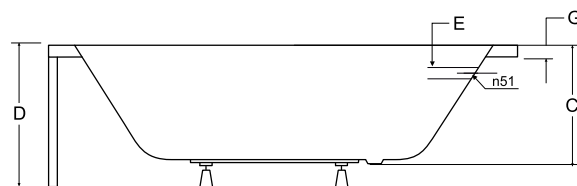

SHEA

Díky svému vzhledu a konstrukčně dokonale vyřešenému vnitřnímu prostoru, je vana **SHEA** elegantní a hlavně velmi pohodlná. Vana **SHEA** nabízí jednostranné a pohodlné ležení.

materiál: sanitární akrylát

barva: bílá

kód	rozměr/objem	cena Kč/€
VANSHEA140	140 × 70 cm/126 l	4 990 Kč/200 €*
VANSHEA150	150 × 70 cm/165 l	5 090 Kč/204 €
VANSHEA160	160 × 70 cm/170 l	5 490 Kč/220 €
VANSHEA170	170 × 70 cm/180 l	6 190 Kč/248 €
VANSHEA180	180 × 80 cm/190 l	6 890 Kč/276 €*
OLVPINOZ	nožičky k vaně	490 Kč/20 €
OLVPINOZSTELWD	nožičky pro vanu 180 cm	850 Kč/34 €

Čelní a boční panel na objednávku viz str. 179.