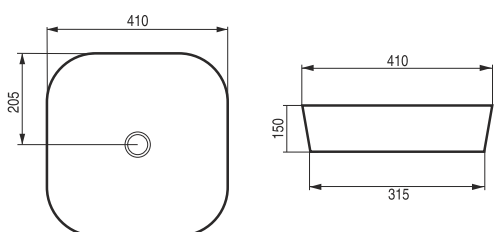

SPIGOLO PIANO

Umyvadlo na desku

kód	rozměr	cena Kč/€
OLKLT2245	40×40×10,5 cm	3 290 Kč/132 €