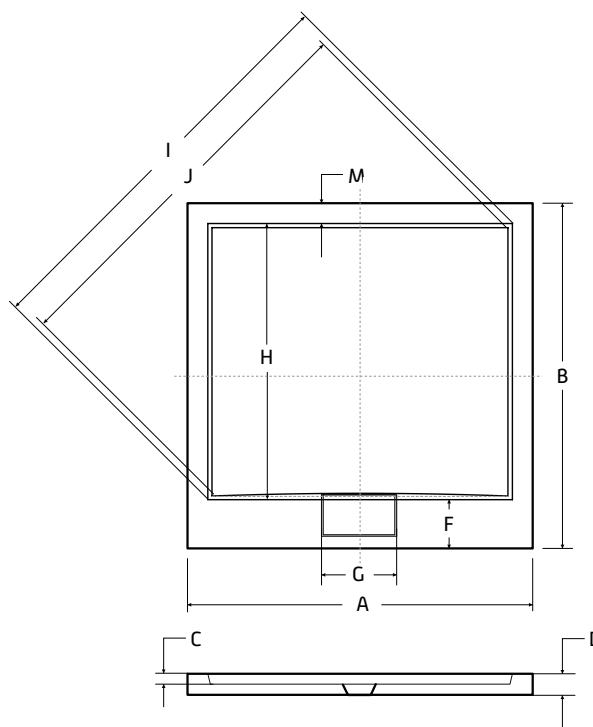

A	B	C	D	F	G	H	I	J	M
800	800	25	45	135	200	610	910	895	60
900	900	25	45	135	200	710	1060	1035	60

kód	rozměr (cm)	cena bílá Kč/€
VANKAXIM80S	80 × 80 × 4,5 cm	5 390 Kč/216 €*
VANKAXIM90S	90 × 90 × 4,5 cm	5 890 Kč/236 €*
OLBVPINOZ	5 ks nožiček	460 Kč/19 €*