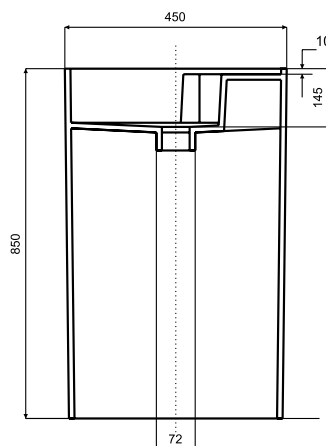

kód	rozměr	barva	cena Kč/€
KELUMVSW	Ø 40 × 85 cm	bílá	28 190 Kč/1128 €*

Sifon click-clack

ZÁRUKA 10 LET

UNIQA

- Umyvadlo je vyrobeno z materiálu **Mineral DuraBe**
- Rozměr: 46,5 × 32,5 × 84 cm - volně stojící umyvadlo
- Rozměr: 46,5 × 32,5 × 17 cm - umyvadlo na desku
- Barva: **bílá lesklá**/ostatní varianty za příplatek
- Sifon click-clack chrom v ceně umyvadla
- Umyvadlo bez otvoru pro baterii a přepadu