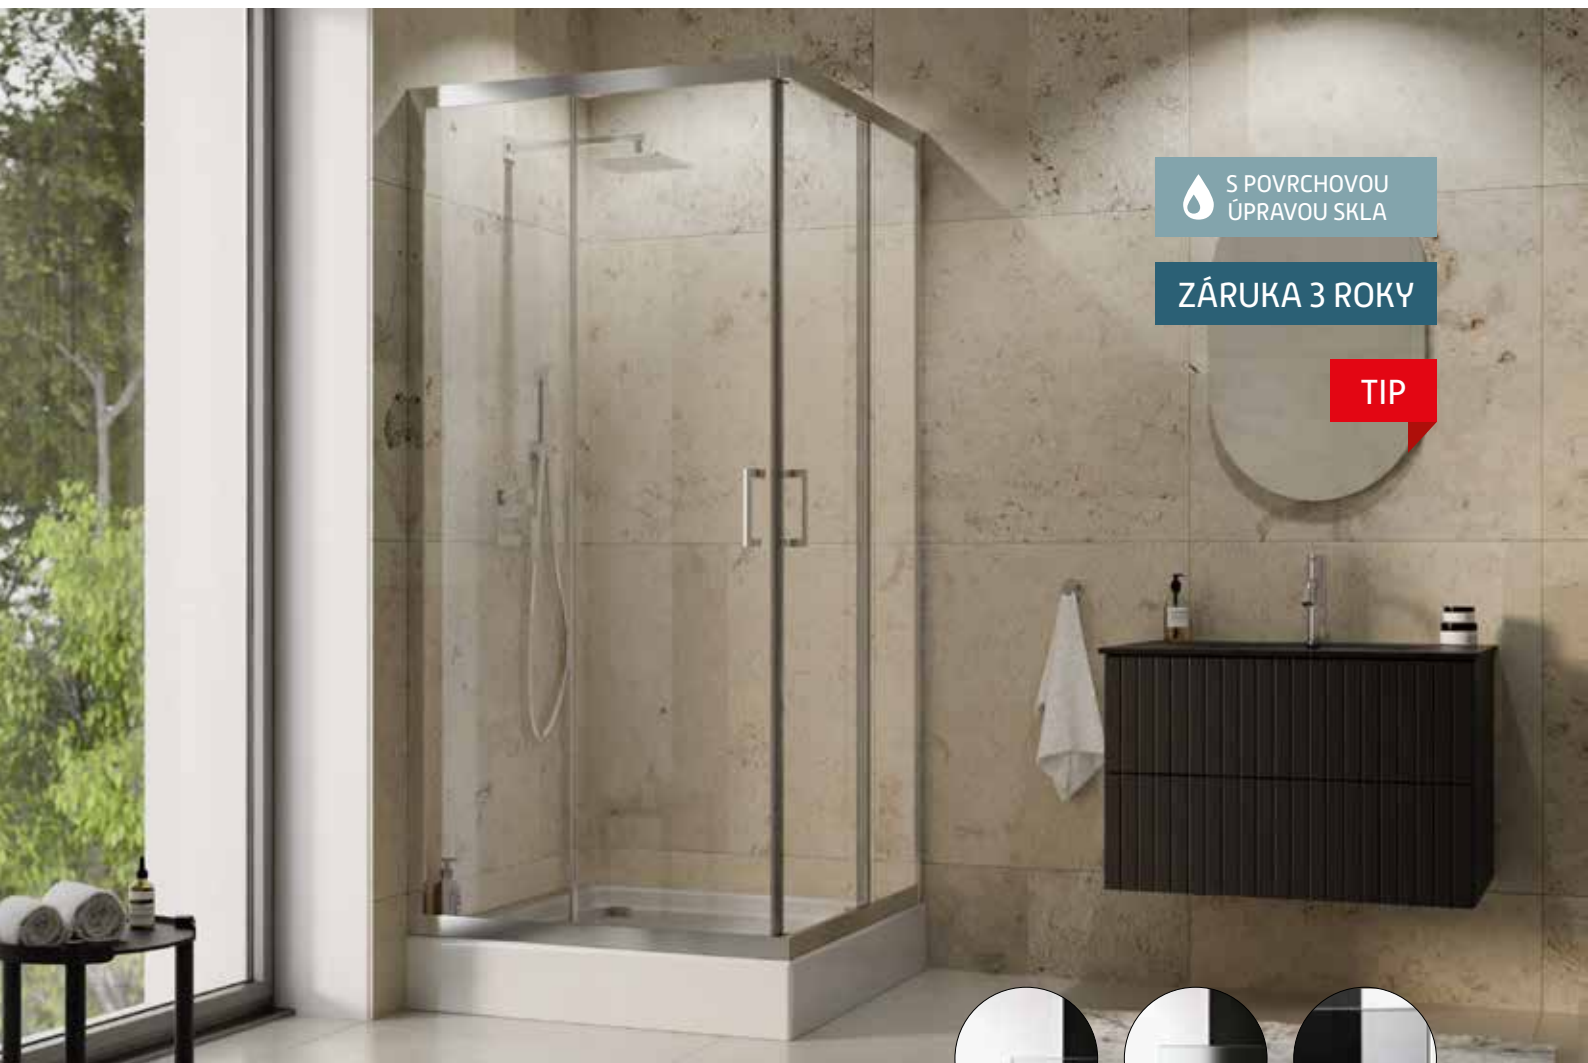

S POVRCHOVOU
ÚPRAVOU SKLA

ZÁRUKA 3 ROKY

TIP

MODERN 190 – ČTVEREC

Čtvercový sprchový kout **MODERN 190** vyniká kvalitním zpracováním hliníkového rámu v barvě lesklého chromu, který spolu s magnetickým dovíráním, zajistí jeho dokonalou těsnost. Maximální bezpečí zajistí bezpečnostní sklo [6 mm]. Sprchový kout je vhodný jak pro větší tak i pro menší koupelny.

výplň: 6 mm bezpečnostní sklo čiré / 6 mm sklo frost / 6 mm sklo kouřové

rám: chrom

otvírání: posuvně

kód	rozměr	šířka vstupu	montážní rozměr	sklo	cena Kč/€
BCMO280CTVERCC	80 × 80 × 190 cm	41 cm	78,5–80,5 cm	čiré	11 990 Kč/480 €*
BCMO290CC	90 × 90 × 190 cm	48 cm	88,5–90,5 cm	čiré	11 990 Kč/480 €
BCMO280CTVERCF	80 × 80 × 190 cm	41 cm	78,5–80,5 cm	frost	11 990 Kč/480 €*
BCMO290CTVERCF	90 × 90 × 190 cm	48 cm	88,5–90,5 cm	frost	11 990 Kč/480 €
BCMO280CTVERCG	80 × 80 × 190 cm	41 cm	78,5–80,5 cm	kouřové	12 990 Kč/520 €*
BCMO290CTVERCG	90 × 90 × 190 cm	48 cm	88,5–90,5 cm	kouřové	12 990 Kč/520 €*

Cena bez vaničky.