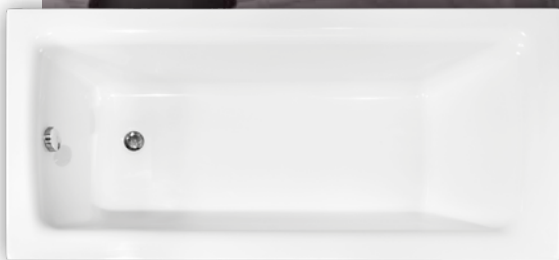

panel v bílé
nebo černé
barvě

TALIA

Elegantní obdélníková vana **TALIA** moderního vzhledu ze sanitárního akrylátu je koncipována jako single vana. Vzhled umocňuje zaoblený styl vnitřního prostoru s praktickým výlisem pro umístění podhlavníku. Vana se nabízí v osmi rozměrových variantách a je proto vhodná pro všechny typy koupelen.