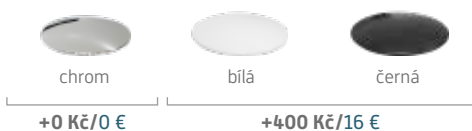

Sifon click-clack

chrom

bílá

černá

+0 Kč/0 €

+400 Kč/16 €