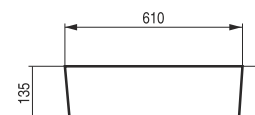

Funkčně navržená
odkládací plocha

0 5 mm vyvýšený okraj chrání
proti stříkání vody

Jemné a kvalitní zpracování
okraje o síle pouze
3 mm.

PIEGA

Umyvadlo na desku

kód	rozměr	cena Kč/€
OLKLT3220	Ø 45×11 cm	3 590 Kč/144 €
OLKLT2202	50,5×38,5×12 cm	3 590 Kč/144 €
OLKLT2203	61×40×13,5 cm	3 990 Kč/160 €
OLKLT2203P	81,5×41×13,5 cm	7 490 Kč/300 €