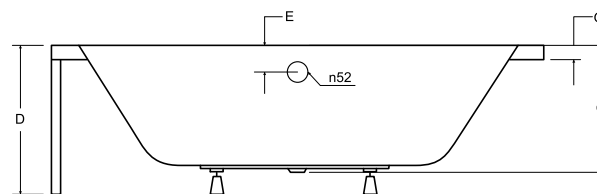

AVITA

Designová asymetrická vana **AVITA** se zaoblenými křivkami. Tato vana je vhodná jak do malých, tak ale i do velkých koupelen. Vana nabízí oboustranné velmi pohodlné ležení.

materiál: sanitární akrylát

barva: bílá

kód (pravá/levá)	rozměr/objem	cena Kč/€
VANAVIT150P/ VANAVIT150L	150 × 75 cm/150 l	5 490 Kč/220 €
VANAVIT160P/ VANAVIT160L	160 × 75 cm/170 l	5 790 Kč/232 €
VANAVIT170P/ VANAVIT170L	170 × 75 cm/190 l	5 990 Kč/240 €
VANAVIT180P/ VANAVIT180L	180 × 80 cm/215 l	6 890 Kč/276 €*
OLVPINOZ	nožičky k vaně	490 Kč/20 €
OLVPINOZSTELWD	nožičky pro vanu 180 cm	850 Kč/34 €

Čelní a boční panel na objednávku viz str. 179.