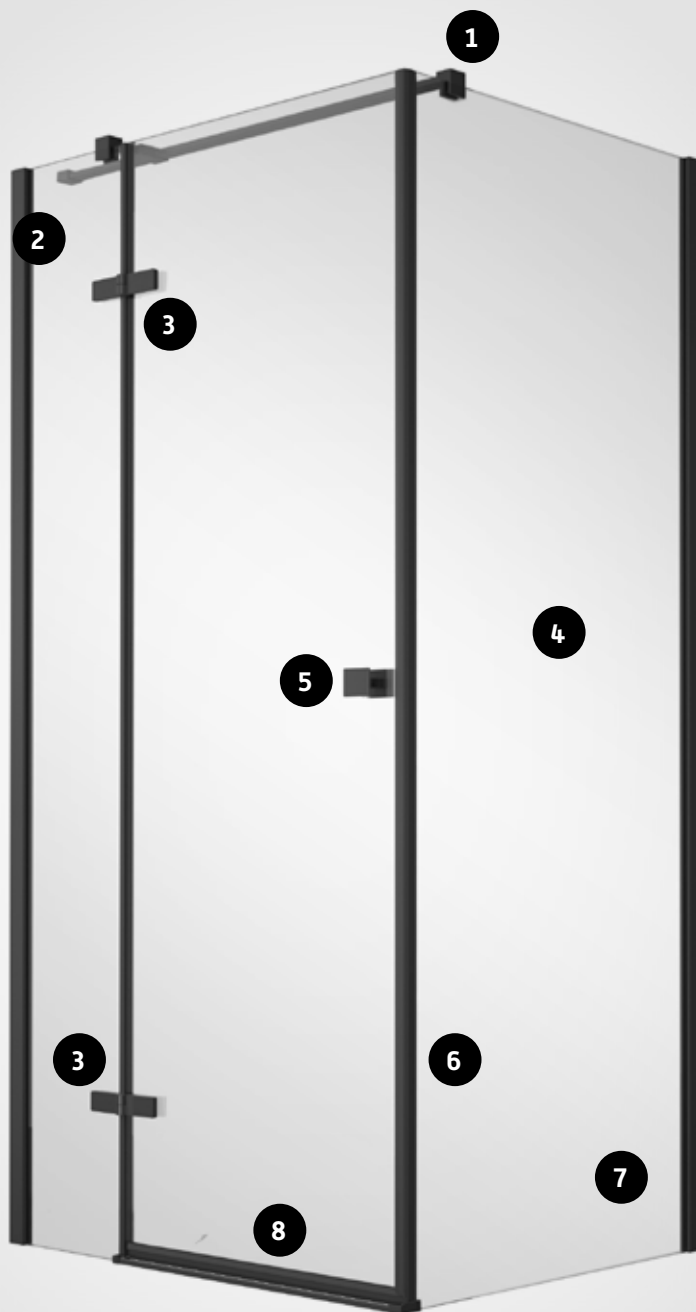

TOP KVALITA

1. Stabilizační nastavitelné vzpěry zajistí optimální stabilitu výrobku.

2. Nastavitelné profily umožní kompenzaci nerovných stěn.

3. Kvalitní zapuštěné panty se zdvihovým mechanismem zajišťují špičkovou funkčnost.

4. Bezpečnostní kalené sklo o tloušťce 6 mm

5. Elegantní rukojeti ze slitiny zinku.

6. Těsnost zajišťují kvalitní magnetická těsnění.

7. Inovativní povlak ProClean, který pomáhá udržovat sprchový kout čistý.

8. Okapnička a minimalistická prahová lišta zajistí jak těsnost tak bezbariérový přístup.