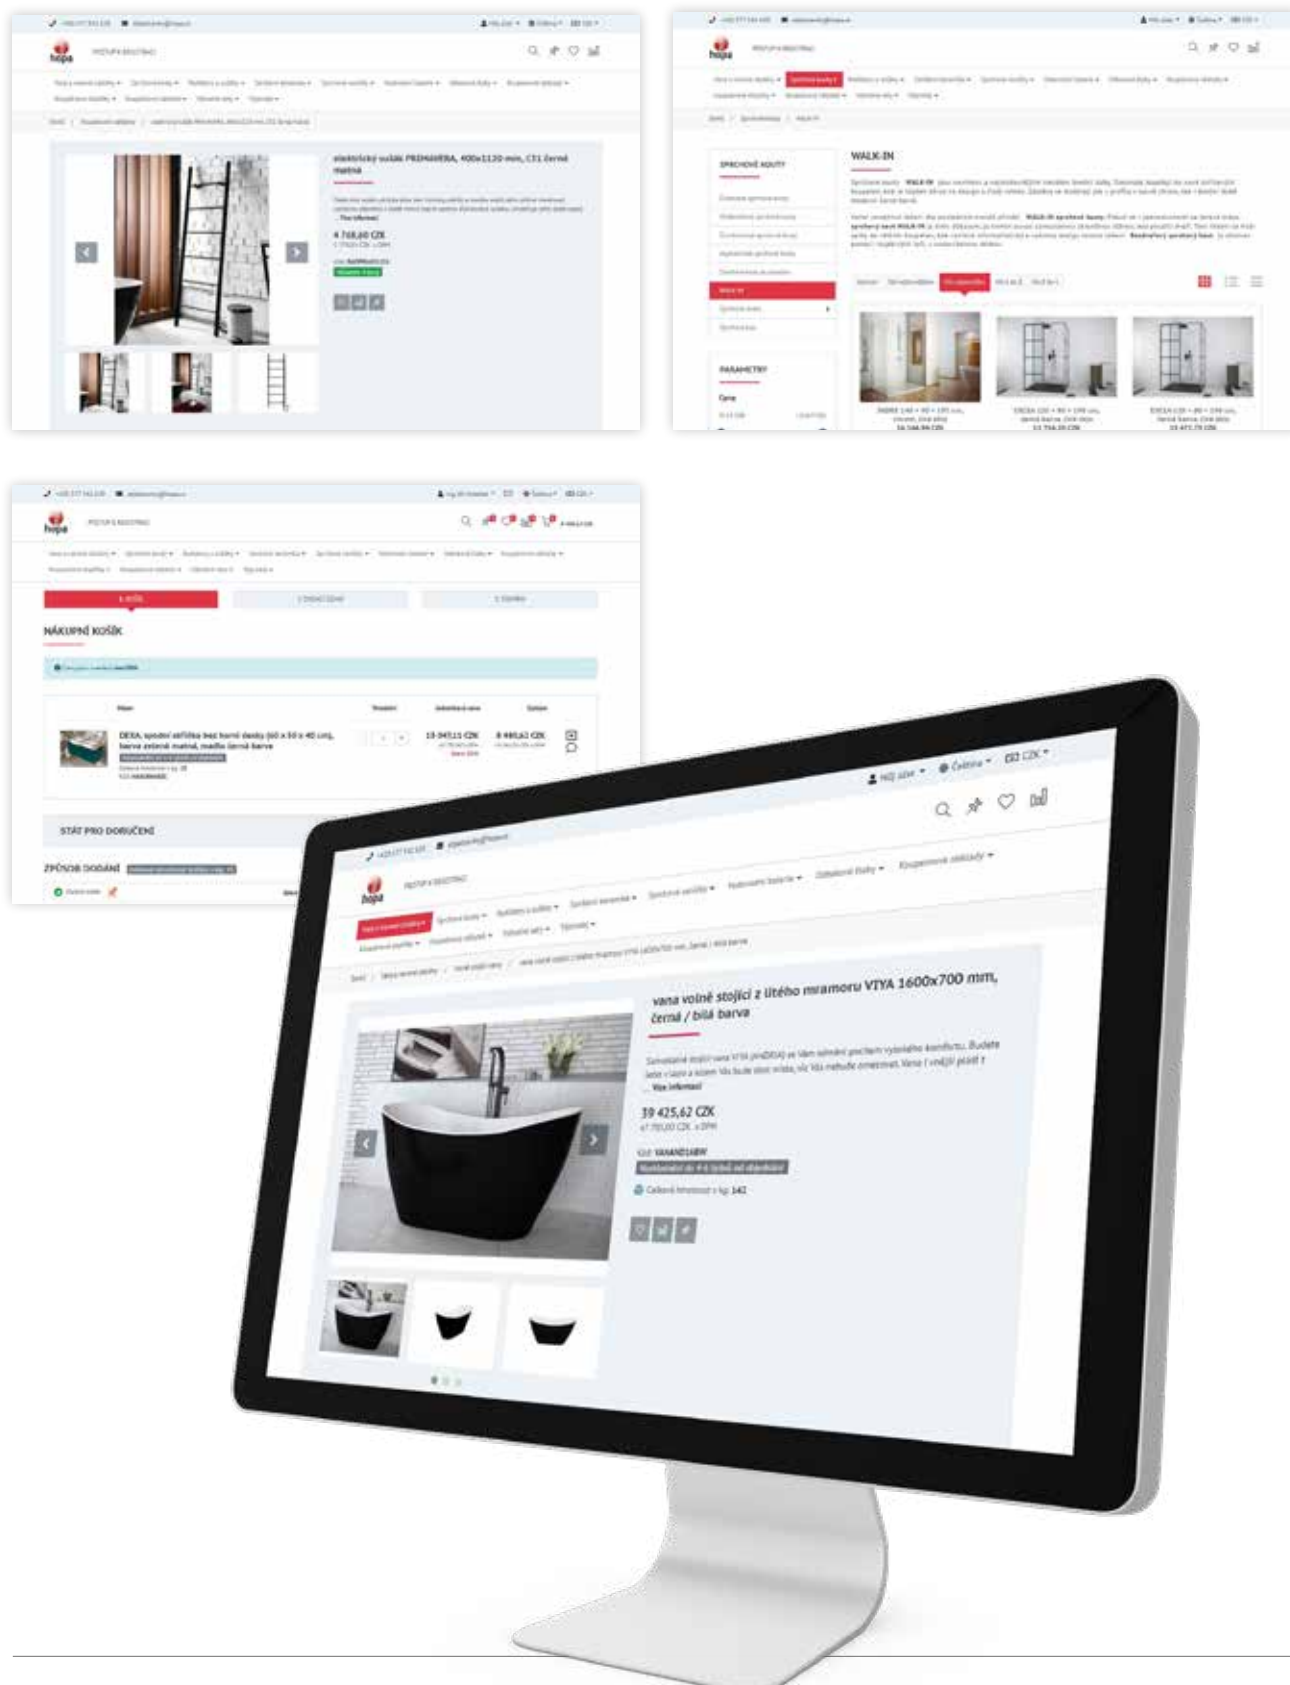

REGISTRACE DO B2B SYSTÉMU PŘINÁŠÍ VÝHODY

Získáte přehled o svých objednávkách a fakturách. Budeme vás pravidelně informovat o novinkách a akcích. Rychlost a pohodlí je výhodou registrace. A také samozřejmě bonusy dle objemu objednávek.