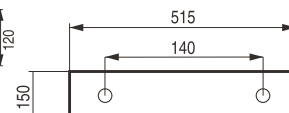

Barevné možnosti přepadové krytky

BATERIE A PŘÍSLUŠENSTVÍ
str. 337-409