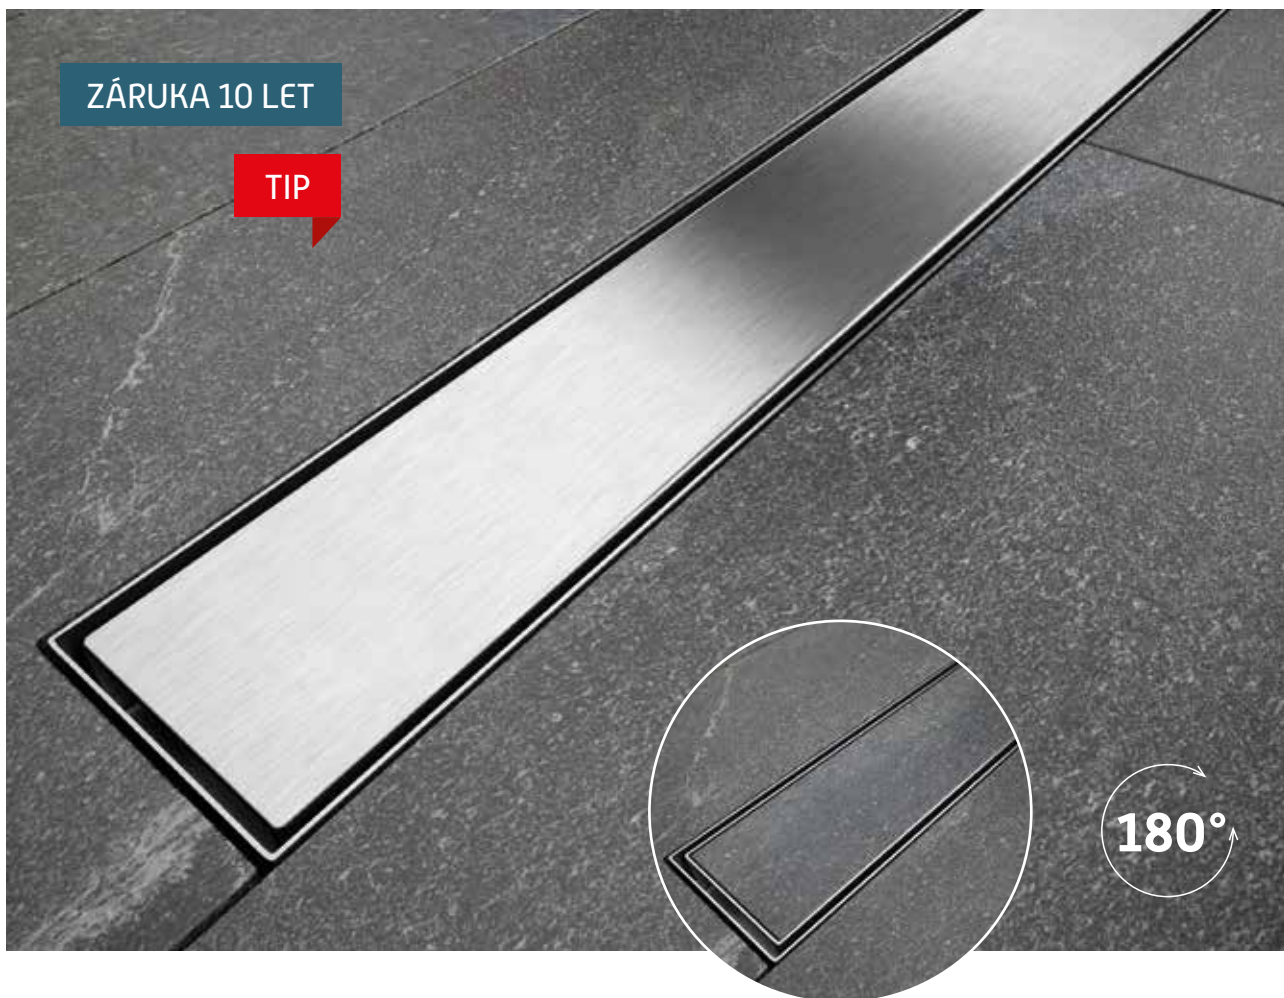

kód	rozměr	cena Kč/€
ZL0L60VS	60 × 3 cm	5 190 Kč/208 €
ZL0L70VS	70 × 3 cm	5 390 Kč/216 €
ZL0L80VS	80 × 3 cm	5 490 Kč/220 €
ZL0L90VS	90 × 3 cm	5 690 Kč/228 €

- nelze použít suchou klapku

A	B	C	D	E	F	G	H
600	20	30	70	240	90-130	75-115	50
700	20	30	70	240	90-130	75-115	50
800	20	30	70	240	90-130	75-115	50
900	20	30	70	240	90-130	75-115	50