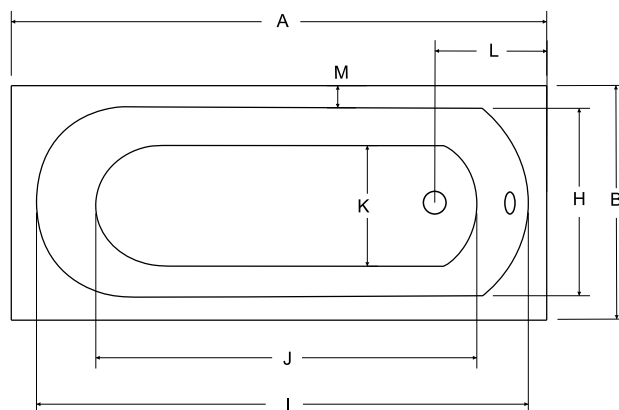

SIFONY A PŘÍSLUŠENSTVÍ str. 271–273

A	B	C	D	E	G	H	I	J	K	L	M
1500	750	410	555	90	35	570	1370	990	450	300	90
1600	750	410	555	90	35	570	1470	1090	450	320	90
1700	750	410	555	80	35	550	1570	1200	480	320	80