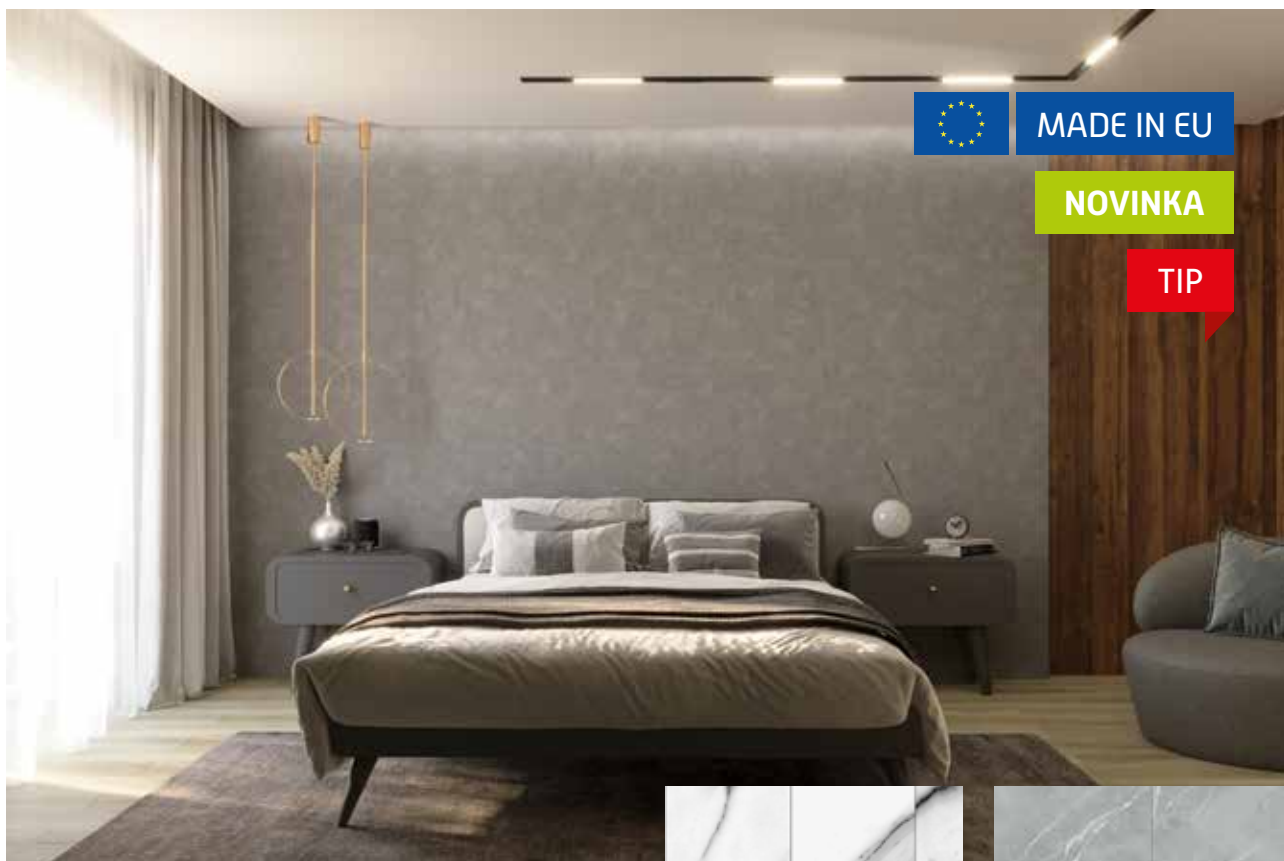

MADE IN EU

NOVINKA

TIP

SPC PANELE STONE

Nástěnný plastový obklad vnitřní

Hmotnost balení (šířka lamely):
600 mm: 24,5 kg / 300 mm: 15 kg

Počet lamel v balení/ m² balení
(šířka lamely):
600 mm: 4 ks = 2,88 m²
300 mm: 5 ks = 1,8 m²

kód	barva - rozměr	cena Kč/€
DSPCW3001	bianco marble - 0,4×120×30 cm	990 Kč/40 €*
DSPCW3002	nero marble - 0,4×120×30 cm	990 Kč/40 €*
DSPCW3003	obsydian - 0,4×120×30 cm	990 Kč/40 €*
DSPCW3004	cooper hematite - 0,4×120×30 cm	990 Kč/40 €*
DSPCW3005	beige calcit - 0,4×120×30 cm	990 Kč/40 €*
DSPCW3006	grey agat - 0,4×120×30 cm	990 Kč/40 €*
DSPCW3007	light concrete - 0,4×120×30 cm	990 Kč/40 €*
DSPCW3008	moon stone - 0,4×120×30 cm	990 Kč/40 €*
DSPCW3016	Marble Royal - 0,4×120×30 cm	990 Kč/40 €*

kód	barva - rozměr	cena Kč/€
DSPCW6001	bianco marble - 0,4×120×60 cm	990 Kč/40 €*
DSPCW6002	nero marble - 0,4×120×60 cm	990 Kč/40 €*
DSPCW6003	obsydian - 0,4×120×60 cm	990 Kč/40 €*
DSPCW6004	cooper hematite - 0,4×120×60 cm	990 Kč/40 €*
DSPCW6005	beige calcit - 0,4×120×60 cm	990 Kč/40 €*
DSPCW6006	grey agat - 0,4×120×60 cm	990 Kč/40 €*
DSPCW6007	light concrete - 0,4×120×60 cm	990 Kč/40 €*
DSPCW6008	moon stone - 0,4×120×60 cm	990 Kč/40 €*
DSPCW6016	Marble Royal - 0,4×120×60 cm	990 Kč/40 €*

Uvedená cena je za 1 m².

Aktuální ceny a skladovost výrobků sledujte zde:

Uvedené zboží skladem. * Naskladnění do 2 týdnů 📞 * Naskladnění do 4 týdnů 📞
Nové skladové položky sledujte na www.hopa-koupelny.cz

S230T

427