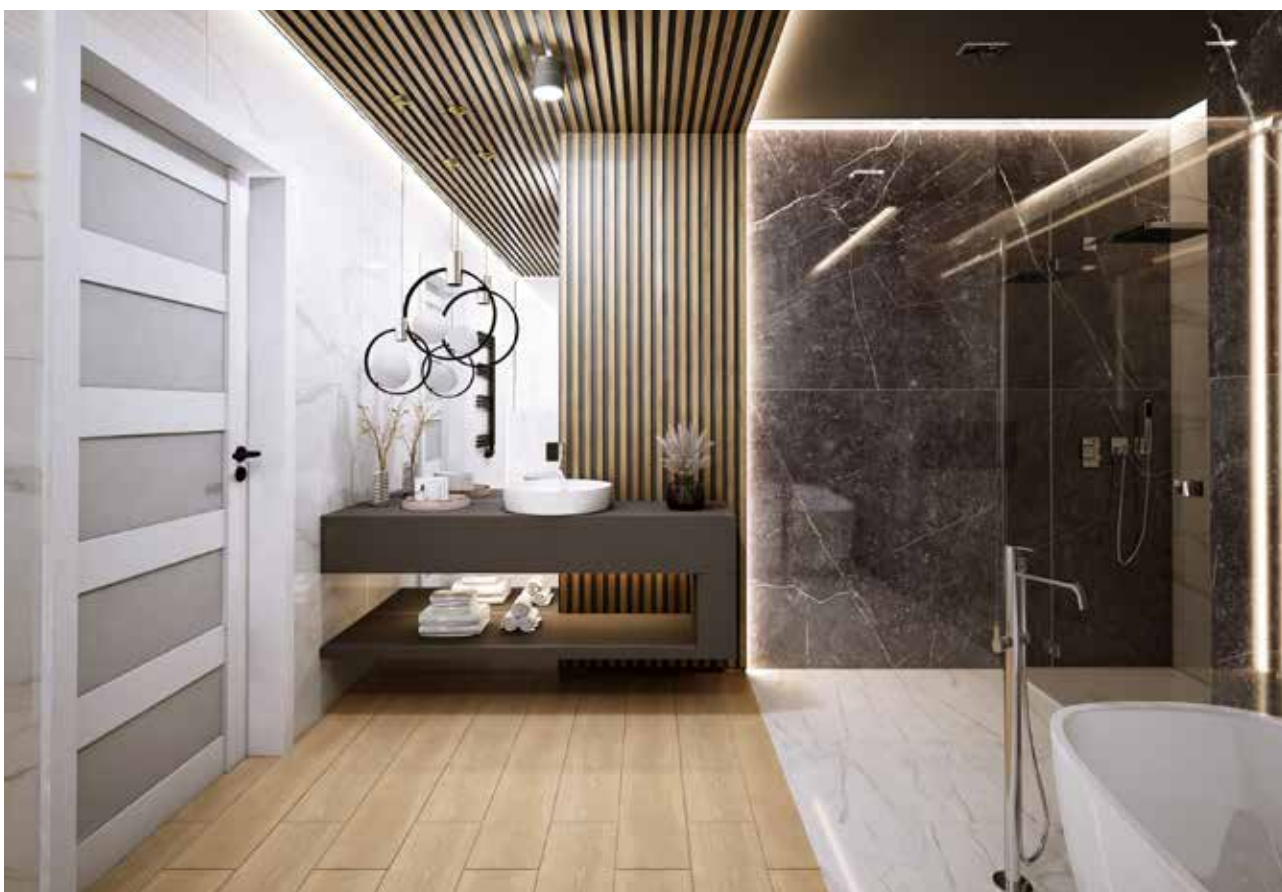

ocean breeze

earth rust

carbon grey

LAMELOVÉ OBKLADY
str. 422-423

VANY VOLNĚ STOJÍCÍ SANITÁRNÍ KOMPOZIT

ZÁRUKA 10 LET

Výrobky ze **sanitárního kompozitu** jsou zakončeny extrémně odolným gelcoatovým povlakem. Díky použití nejvyšší kvality sanitárních kompozitů mají volně stojící vany Besco velmi dobré užitné a estetické vlastnosti. Výrobky vyrobené ze správně vybraných hygienických kompozitů se vyznačují dokonale hladkým povrchem **s velmi vysokou trvanlivostí a odolností vůči zbarvení**. Antibakteriální vlastnosti vrstvy **Gelcoat** pomáhají udržovat produkt v čistotě a zabraňují vývoji bakterií, které jsou zdraví škodlivé, což je v koupelně často velký problém