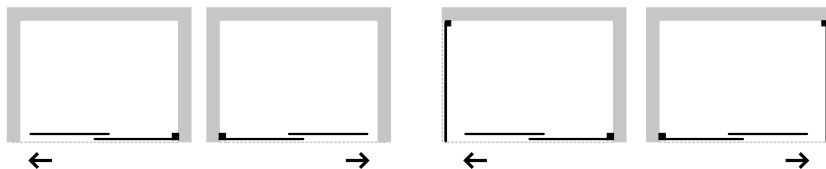

Pravá/Levá
varianta
180°