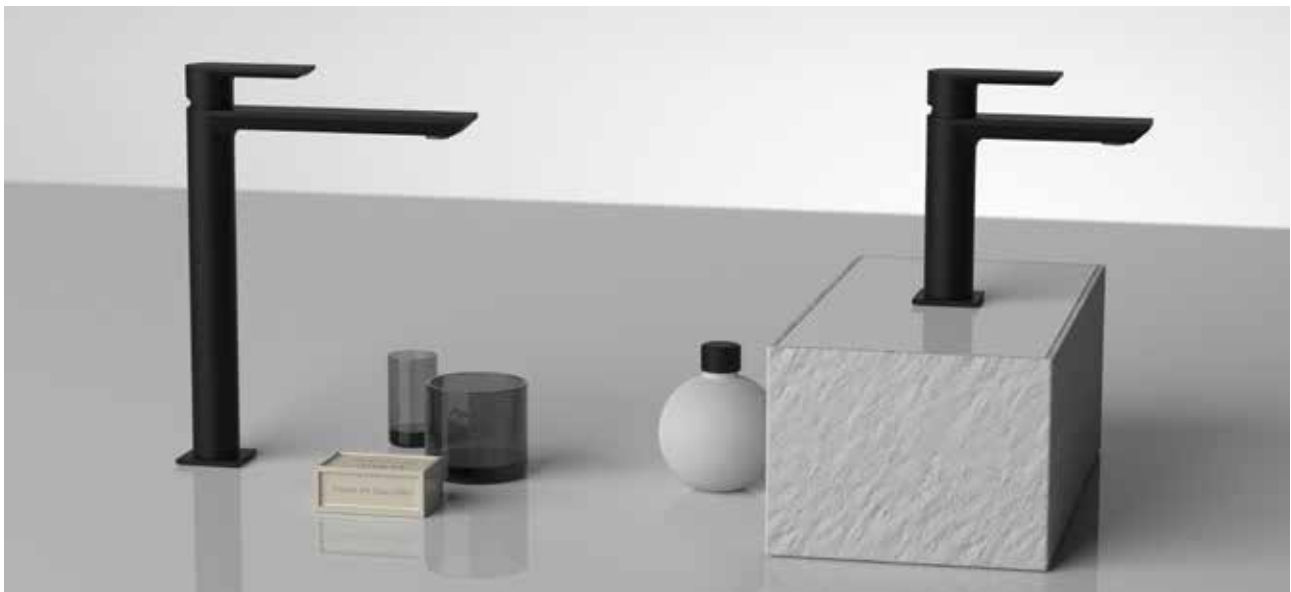

Nástěnný věšák na nalepení 3M

kód	cena Kč/€
KD02091800	590 Kč/24 €

- 25,3×7,3×3 cm
- materiál - kov
- barva - černá
- instalace - nalepení na 3M lepicí pásku

FIN 1

Umyvadlová stojánková, v. 17,2 cm

kód	cena Kč/€
BAMA380AV	4 790 Kč/192 € *
BAMA380AVFIN1	7 690 Kč/308 € *