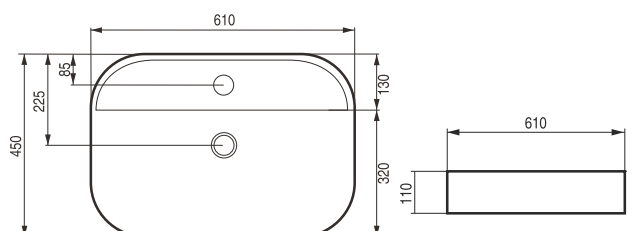

GRINZA

Umyvadlo na desku

kód	rozměr	cena Kč/€
OLKLT2204	45×45×11 cm	3 390 Kč/136 €
OLKLT2231	50,5×45×11 cm	3 590 Kč/144 €
OLKLT2205	61×45×11 cm	3 990 Kč/160 €

BATERIE A PŘÍSLUŠENSTVÍ
str. 337–409

PIENO

Umyvadlo na stěnu a desku