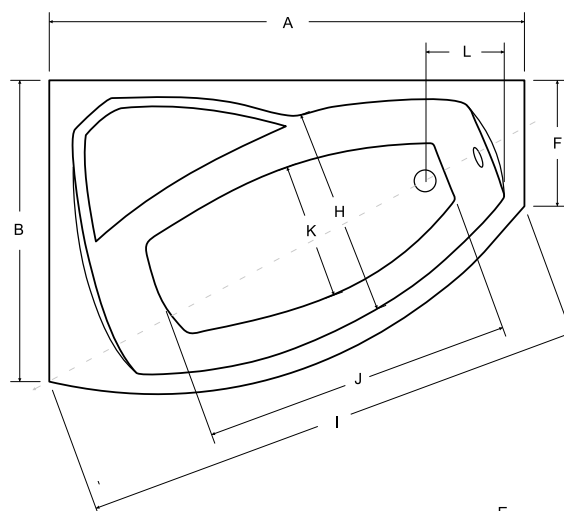

A	B	C	D	E	F	G	H	I	J	K	L
1295	850	400	585	75	270	35	520	1420	910	420	305
1395	900	400	585	75	310	35	620	1510	960	500	330
1500	955	400	585	75	390	35	670	1600	1020	460	305
1595	1000	400	585	75	430	35	745	1695	1120	540	335
1695	1095	400	585	75	530	35	880	1775	1170	570	370