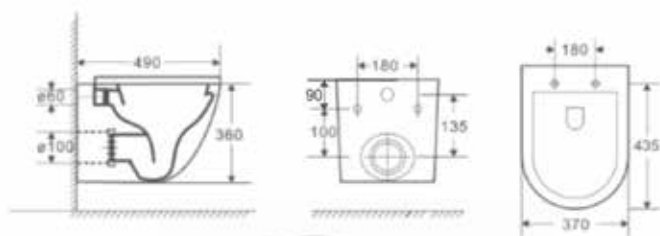

ARCO

WC kombi ARCO rimless + sedátko SLIM soft close

kód	rozměr	cena Kč/€
OLKLT2157AR	62×34×81 cm	8 590 Kč/344 €
OLKLT046ESED	WC sedátko SLIM softclose	1 190 Kč/48 €