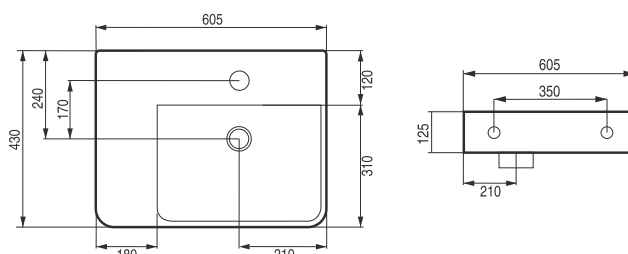

- rozteč šroubů 35 cm

pravé

levé

STAMPO

Umyvadlo zápustné

kód	rozměr	cena Kč/€
OLKLT6091	49,5×43×17,5 cm	3 590 Kč/144 €

instalace

Netradiční
design