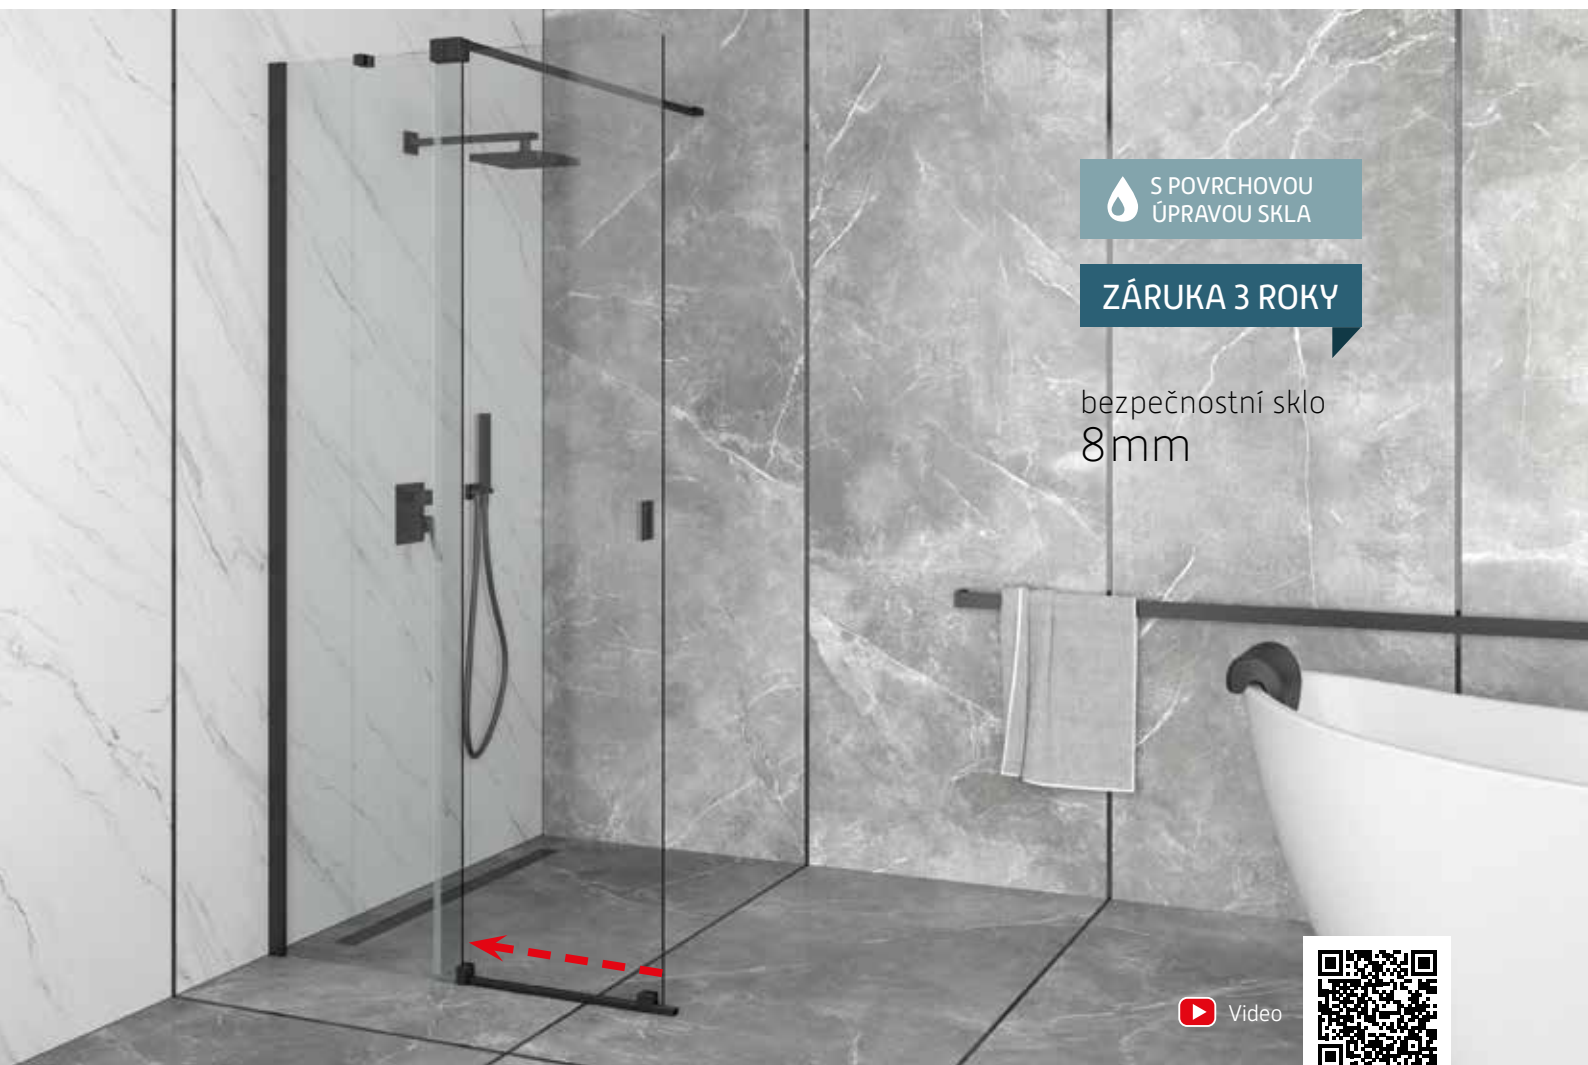

nastavitelná výška
200-280 cmkotvení zástěny
do stropu

S POVRCHOVOU
ÚPRAVOU SKLA

ZÁRUKA 3 ROKY

bezpečnostní sklo
8 mm

Video

VAYO CHROM

Sprchové kouty **WALK-IN** jsou novinkou a nejmodernějším trendem dnešní doby. Dokonale zapadají do nově zařízených koupelen, kde je kladen důraz na design a čistý vzhled. Sprchová stěna **VAYO** je vyrobena z tvrzeného bezpečnostního skla o tloušťce 8 mm, kdy jedno sklo je pevné a druhé posuvné. Dodává se v univerzálním pravém i levém provedení.

S05B

S POVRCHOVOU
ÚPRAVOU SKLA

ZÁRUKA 3 ROKY

bezpečnostní sklo
8mm

Video

VAYO BLACK

Sprchové kouty **WALK-IN** jsou novinkou a nejmodernějším trendem dnešní doby. Dokonale zapadají do nově zařízených koupelen, kde je kladen důraz na design a čistý vzhled. Sprchová stěna **VAYO BLACK** je vyrobena z tvrzeného bezpečnostního skla o tloušťce 8 mm, kdy jedno sklo je pevně a druhé posuvné. Dodává se v univerzálním pravém i levém provedení.

VAYO GOLD

Sprchové kouty **WALK-IN** jsou novinkou a nejmodernějším trendem dnešní doby. Dokonale zapadají do nově zařízených koupelen, kde je kladen důraz na design a čistý vzhled. Sprchová stěna **VAYO GOLD** je vyrobena z tvrzeného bezpečnostního skla o tloušťce 8 mm, kdy jedno sklo je pevně a druhé posuvné. Dodává se v univerzálním pravém i levém provedení.