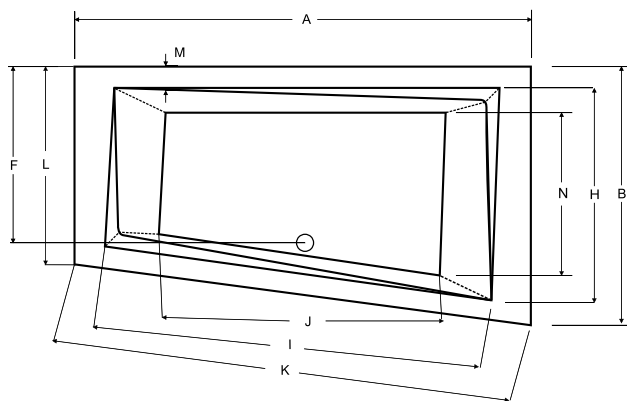

SIFONY A PŘÍSLUŠENSTVÍ str. 271–273

A	B	C	D	E	F	G	H	I	J	K	L	M	N
1500	850	415	555	85	530	35	660	1280	920	1510	650	70	530
1600	900	415	555	85	560	35	710	1360	1040	1610	650	70	600