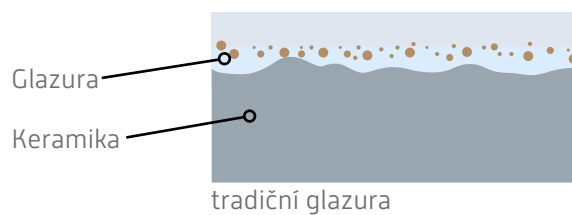

Funkčně navržená
odkládací plocha

0 5 mm vyvýšený okraj chrání
proti stříkání vody

Jemné a kvalitní zpracování
okraje o síle pouze
3 mm.

PIEGA

Umyvadlo na desku

kód	rozměr	cena Kč/€
OLKLT3220	Ø 45×11 cm	3 590 Kč/144 €
OLKLT2202	50,5×38,5×12 cm	3 590 Kč/144 €
OLKLT2203	61×40×13,5 cm	3 990 Kč/160 €
OLKLT2203P	81,5×41×13,5 cm	7 490 Kč/300 €