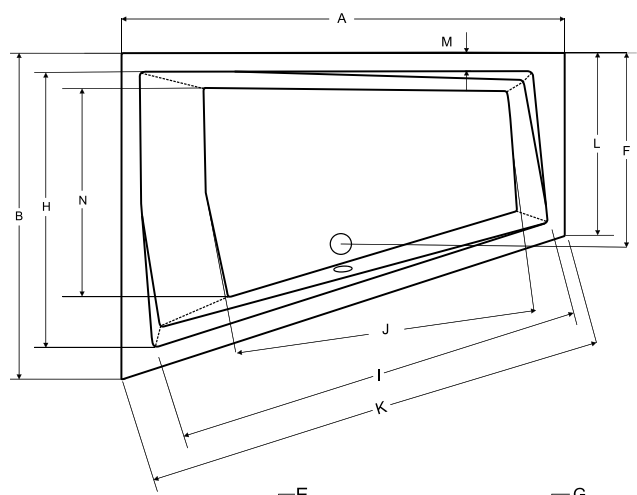

A	B	C	D	E	F	G	H	I	J	K	L	M	N
1700	1250	415	555	85	720	35	1020	1490	1150	1790	700	70	820
1800	1250	415	555	85	720	35	1020	1610	1040	1880	700	70	820

BATERIE A PŘÍSLUŠENSTVÍ
str. 337-409