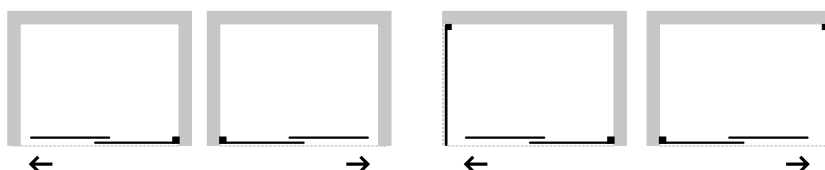

Pravá/Levá
varianta
180°

Nastavovací profil, max. 2ks za sebou.
Lze instalovat jen ke straně pevného skla.