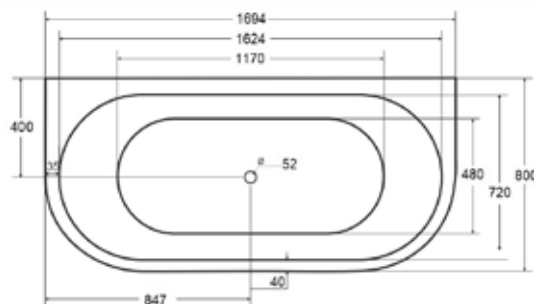

VICA SLIM+

Designová asymetrická vana VICA SLIM+ se zaoblenými křivkami s velmi nízkou hranou (pouhých 15 mm). Tato vana je vhodná jak do malých, tak ale i do velkých koupelen. Vana nabízí oboustranné velmi pohodlné ležení.

materiál: sanitární akrylát

barva: bílá

kód	rozměr/objem	cena Kč/€
VANVIC170SLIM	170 × 80 cm/190 l	14 990 Kč/600 €* 490 Kč/20 €
OLVPINOZ	nožičky k vaně	

- **Včetně vanového sifonu chrom.** Ostatní barevné varianty sifonů jsou za příplatek