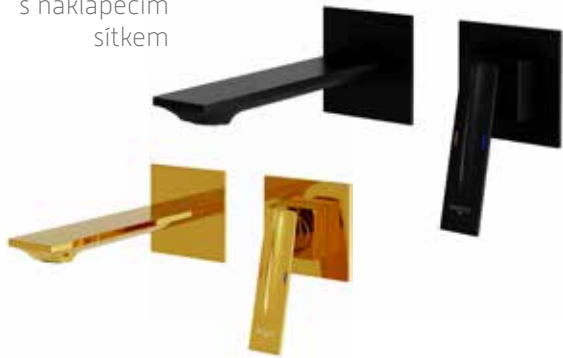

perlátor
s naklápěcím
sítkem