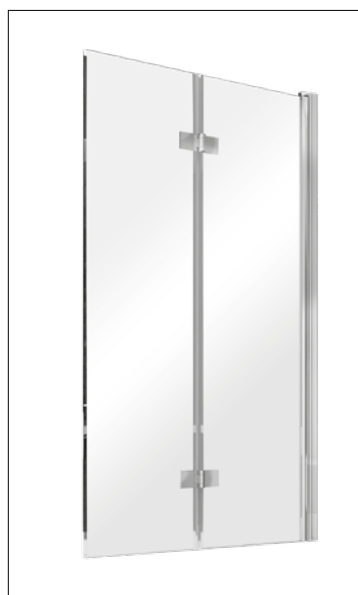

BATERIE A PŘÍSLUŠENSTVÍ
str. 337–409