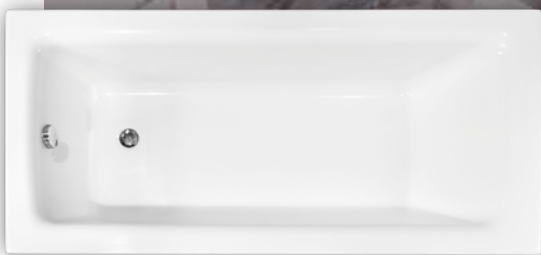

S01B

TALIA SLIM

Designově jednoduchá vana **TALIA SLIM** s velmi nízkou hranou (pouhých 15 mm) s dokonalou rovností okrajů, určena pro menší i větší koupelny. Vana **TALIA SLIM** s velkými vnitřními rozměry, která nabízí jednostranné velmi pohodlné ležení. Vzhled umocňuje zaoblený styl vnitřního prostoru s praktickým výlisem pro umístění podhlavníku. Vana je díky svým rozměrům vhodná i pro menší koupelny.