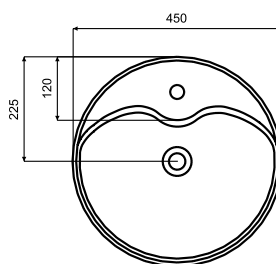

kód	rozměr	barva	cena Kč/€
KEAYGVSW	40 × 40 × 85 cm	bílá	27 390 Kč/1096 €*

Sifon click-clack

LUMEN

- Umyvadlo je vyrobeno z materiálu Mineral DuraBe
- Rozměr: průměr 45 × 85 cm - volně stojící umyvadlo
- Barva: bílá matná
- Sifon click-clack chrom v ceně umyvadla
- Umyvadlo s otvorem pro baterii bez přepadu