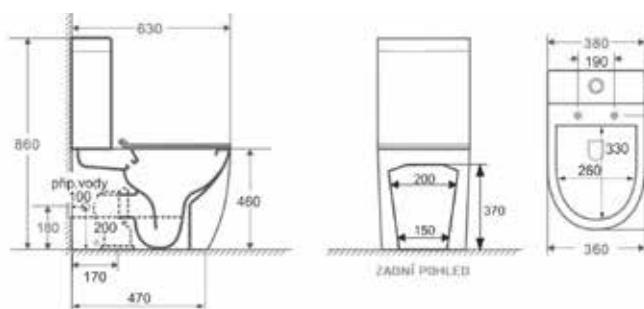

kód	rozměr	cena Kč/€
OLKLT2141F	53×36×30 cm	3 790 Kč/152 €

ORLO

WC závěsné ORLO rimless + FLAT soft close sedátko

kód	rozměr	cena Kč/€
OLKLT052E	49×34×35 cm	5 490 Kč/220 €
OLKLT052ESEDFL	WC sedátko FLAT softclose	1 190 Kč/48 €