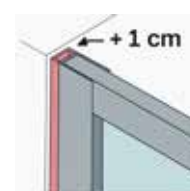

Nastavovací profil, max. 2ks za sebou.
Lze instalovat jen ke straně pevného skla.