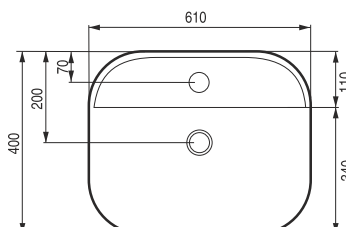

Funkčně navržená
odkládací plocha

0 5 mm vyvýšený okraj chrání
proti stříkání vody

Jemné a kvalitní zpracování
okraje o síle pouze
3 mm.

PIEGA

Umyvadlo na desku

kód	rozměr	cena Kč/€
OLKLT3220	Ø 45×11 cm	3 590 Kč/144 €
OLKLT2202	50,5×38,5×12 cm	3 590 Kč/144 €
OLKLT2203	61×40×13,5 cm	3 990 Kč/160 €
OLKLT2203P	81,5×41×13,5 cm	7 490 Kč/300 €