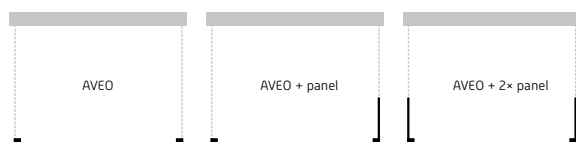

S POVRCHOVOU
ÚPRAVOU SKLA

ZÁRUKA 3 ROKY

bezpečnostní sklo
8mm

AVEO DUE BLACK + PANEL AVEO BLACK

Exkluzivní walk-in sprchový kout **AVEO DUE BLACK**. Bezdvéřový sprchový kout tvoří pouze pevná stěna, která je zajištěna rozpěrnými tyčemi s maximální délkou 120 cm. Snadno tak vytvoříte sprchový prostor přesně pro Vaši potřebu. Při instalaci **samostatné stěny AVEO DUE** je možná instalace jak na vaničku, tak i na podlahu. Při kombinaci s **bočním panelem AVEO** pouze na podlahu.

výplň: 8 mm bezpečnostní sklo čiré
rám: černá barva

kód	rozměr [š × v]	montážní rozměr	cena Kč/€
BCAVEODUE90BL	90 × 195 cm	88,5–90 cm + 2/4 cm	12 190 Kč/488 € *
BCAVEODUE100BL	100 × 195 cm	98,5–100 cm + 2/4 cm	12 390 Kč/496 € *
BCAVEODUE110BL	110 × 195 cm	108,5–110 cm + 2/4 cm	12 690 Kč/508 € *
BCAVEODUE120BL	120 × 195 cm	118,5–120 cm + 2/4 cm	13 190 Kč/528 € *
BCAVEODUE130BL	130 × 195 cm	128,5–130 cm + 2/4 cm	13 490 Kč/540 € *
BCAVEODUE140BL	140 × 195 cm	138,5–140 cm + 2/4 cm	13 690 Kč/548 € *
BCAVEO30BL	30 × 195 cm	boční panel	6 090 Kč/244 € *
BCAVEO50BL	50 × 195 cm	boční panel	6 190 Kč/248 € *

Cena bez vaničky.

- při instalaci AVEO DUE BLACK + PANEL AVEO BLACK není možná instalace na vaničku

cena včetně
rozpěrné
tyče - 2x

Aktuální ceny a skladovost výrobků sledujte zde:

Uvedené zboží skladem. * Naskladnění do 2 týdnů 📦 * Naskladnění 4–6 týdnů 📦
Nové skladové položky sledujte na www.hopa-koupelny.cz

S05B