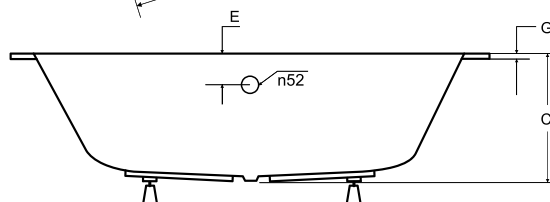

INTIMA DUO SLIM

Designová asymetrická vana pro dvě osoby **INTIMA DUO SLIM** s ostrými křivkami s velmi nízkou hranou (pouhých 15 mm). Tato vana je vhodná spíše do menších koupelen. Vana nabízí oboustranné ležení.

materiál: sanitární akrylát
barva: bílá

kód [pravá/levá]	rozměr/objem	cena Kč/€
VANINTID17SLIMP/ VANINTID17SLIML	170 × 125 cm/225 l	16 190 Kč/648 €
VANINTID18SLIMP/ VANINTID18SLIML	180 × 125 cm/235 l	16 790 Kč/672 €
OLVPINOZSTELID	nožičky pro vany Intima Duo	910 Kč/37 €