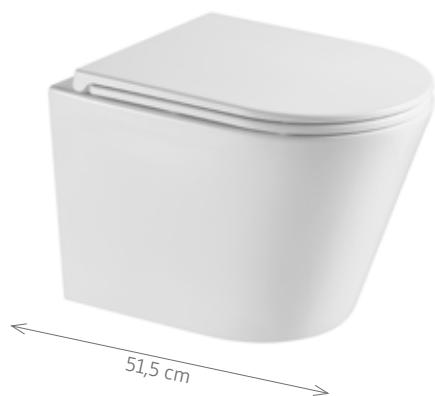

OVALE BASSO

WC závěsné OVALE BASSO rimless + FLAT sedátko soft-close

kód	rozměr	cena Kč/€
OLKLT053ER	51,5×35,5×36,5 cm	5 990 Kč/240 €
OLKLT053EUQ3SED	WC sedátko FLAT softclose	1 190 Kč/48 €

OVALE BASSO

BIDET závěsný OVALE BASSO

kód	rozměr	cena Kč/€
OLKLT053F	51,5×36×34,5 cm	5 490 Kč/220 €

Barevné možnosti tlačítek

chrom

v ceně

bílá

s příplatkem

černá

s příplatkem

Barevné možnosti krytek pantů sedátka FLAT

nerez

v ceně

bílá

s příplatkem

černá

s příplatkem

KRYTKY NAJDETE
na str. 296

ROBUSTO

WC kombi ROBUSTO rimless + SLIM sedátko soft-close

kód	rozměr	cena Kč/€
OLKLT2125A	67×38×85 cm	9 090 Kč/364 €
OLKLT2125ASED	WC sedátko SLIM softclose	1 190 Kč/48 €