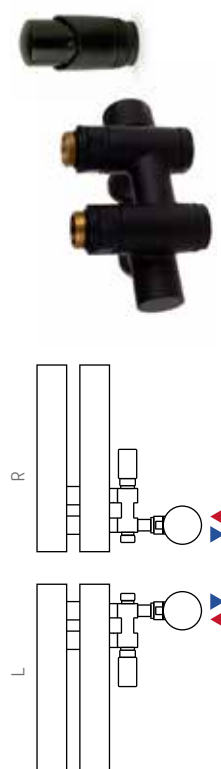

THERMCOMB-SET		L	R
chrom	RDTERMCOMSET.C	L	R
bílý	RDTERMCOMSET.W	L	R
černý	RDTERMCOMSET.B	L	R
černý mat	RDTERMCOMSET.MB	L	R
antracit	RDTERMCOMSET.A	L	R
efekt nerez	RDTERMCOMSET.SS	L	R
zlatá lesk	RDTERMCOMSET.ZG	L	R
ostatní	RDTERMCOMSET.XX	L	R