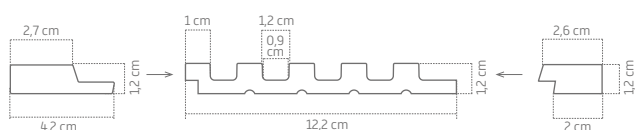

SÉRIE A

Hlavním znakem této série je **jemné lamelování** a stylový barevným dekorem. Úzké a intenzivní pruhy lamel vytvářejí **nezaměnitelný styl a efekt**. Umožňují tak použití v menších místnostech. Lamely této série se hodí do interiérů v teplých i studených barvách.

Nabízíme ve třech barvách. Stříbrná a dvou odstínech dekoru dubu.

materiál: recyklovaný PS plast

barva: dub řemeslný / dub zlatý / stříbrná

kód	popis - barva - rozměr	cena Kč/€
DLAMSERAPDZ	plastový obklad vnitřní Série A - dub zlatý - 1,2×12,2×270 cm	2 490 Kč/100 €*
DLAMSERAPDR	plastový obklad vnitřní Série A - dub řemeslný - 1,2×12,2×270 cm	2 490 Kč/100 €*
DLAMSERAPST	plastový obklad vnitřní Série A - stříbrná - 1,2×12,2×270 cm	2 490 Kč/100 €*
DLAMSERAPDZL	dokončovací profil obkladu Série A - dub zlatý - 1,2×4,2×270 cm, levý	380 Kč/16 €*
DLAMSERAPDZP	dokončovací profil obkladu Série A - dub zlatý - 1,2×2,6×270 cm, pravý	380 Kč/16 €*
DLAMSERAPDRL	dokončovací profil obkladu Série A - dub řemeslný - 1,2×4,2×270 cm, levý	380 Kč/16 €*
DLAMSERAPDRP	dokončovací profil obkladu Série A - dub řemeslný - 1,2×2,6×270 cm, pravý	380 Kč/16 €*
DLAMSERAPSTL	dokončovací profil obkladu Série A - stříbrná - 1,2×4,2×270 cm, levý	380 Kč/16 €*
DLAMSERAPSTP	dokončovací profil obkladu Série A - stříbrná - 1,2×2,6×270 cm, pravý	380 Kč/16 €*

Uvedená cena je u obkladu za 1 m², u dokončovacích profilů za 1 ks.