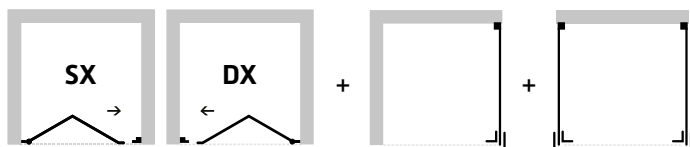

atypická výroba
„na míru“

S POVRCHOVOU
ÚPRAVOU SKLA

MADE IN ITALY

ZÁRUKA 5 LET

sklo 200 STAMPATO C

 **FORTE**

OXI SLIDE 2DÍLNÉ POSUVNÉ DVEŘE

Posuvné skleněné stěny řeší atypické vstupy v prostorných koupelnách. Velmi luxusní vzhled a design je podpořen profilem jehož barvu si můžete vybrat ze třech barevných variant. Dále z kvalitního bezpečnostního skla, které si můžete vybrat z šesti variant a výrazným designovým madlem. Dveře se dodávají v univerzálním levém / pravém provedení. Lze dokoupit jednu nebo dvě boční pevné stěny, pomocí kterých poskládáte praktický sprchový kout. Pevná stěna je dodávána v univerzálním levém / pravém provedení. **Výška zástěn je 200 cm.** Bezpečnostní sklo lze opatřit za příplatek povrchovou úpravou AQUA CLEAN pro jednodušší údržbu.