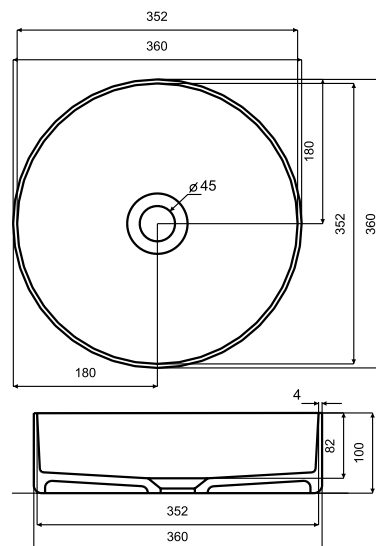

Barevné provedení