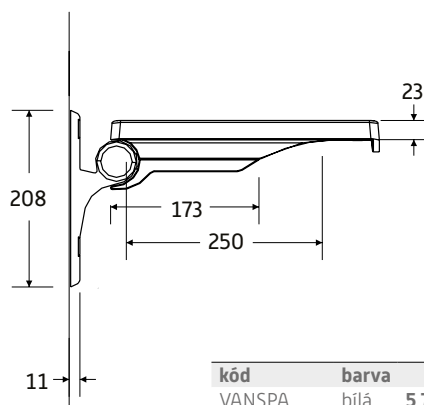

- moderní a funkční design.
- stabilní a silná konstrukce
- rozměr 32 × 37 cm
- maximální nosnost 150 kg
- montáž na zeď
- sklápění na zeď

kód	barva	cena Kč/€
VANSPA	bílá	5 790 Kč/232 €*

ÚDRŽBA POVRCHŮ

ČISTIČ PRO VANY A SPRCHOVÉ VANIČKY