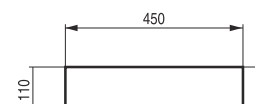

Funkčně navržená
odkládací plocha

0 5 mm vyvýšený okraj chrání
proti stříkání vody

Jemné a kvalitní zpracování
okraje o síle pouze
3 mm.

PIEGA

Umyvadlo na desku

kód	rozměr	cena Kč/€
OLKLT3220	Ø 45×11 cm	3 590 Kč/144 €
OLKLT2202	50,5×38,5×12 cm	3 590 Kč/144 €
OLKLT2203	61×40×13,5 cm	3 990 Kč/160 €
OLKLT2203P	81,5×41×13,5 cm	7 490 Kč/300 €