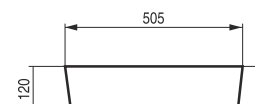

Funkčně navržená
odkládací plocha

0 5 mm vyvýšený okraj chrání
proti stříkání vody

Jemné a kvalitní zpracování
okraje o síle pouze
3 mm.

PIEGA

Umyvadlo na desku

kód	rozměr	cena Kč/€
OLKLT3220	Ø 45×11 cm	3 590 Kč/144 €
OLKLT2202	50,5×38,5×12 cm	3 590 Kč/144 €
OLKLT2203	61×40×13,5 cm	3 990 Kč/160 €
OLKLT2203P	81,5×41×13,5 cm	7 490 Kč/300 €