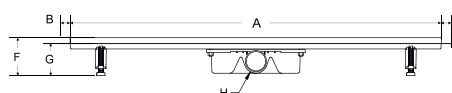

kód	rozměr / barva	cena Kč/€
ZL0L60VBL	60 × 6 cm / černá barva	4 690 Kč/188 €*
ZL0L70VBL	70 × 6 cm / černá barva	4 790 Kč/192 €*
ZL0L80VBL	80 × 6 cm / černá barva	4 890 Kč/196 €*
ZL0L90VBL	90 × 6 cm / černá barva	5 090 Kč/204 €*
ZL0L60VW	60 × 6 cm / bílá barva	4 690 Kč/188 €*
ZL0L70VW	70 × 6 cm / bílá barva	4 790 Kč/192 €*
ZL0L80VW	80 × 6 cm / bílá barva	4 890 Kč/196 €*
ZL0L90VW	90 × 6 cm / bílá barva	5 090 Kč/204 €*

A	B	C	D	E	F	G	H
600	30	60	120	240	75-115	62-102	50
700	30	60	120	240	75-115	62-102	50
800	30	60	120	240	75-115	62-102	50
900	30	60	120	240	75-115	62-102	50