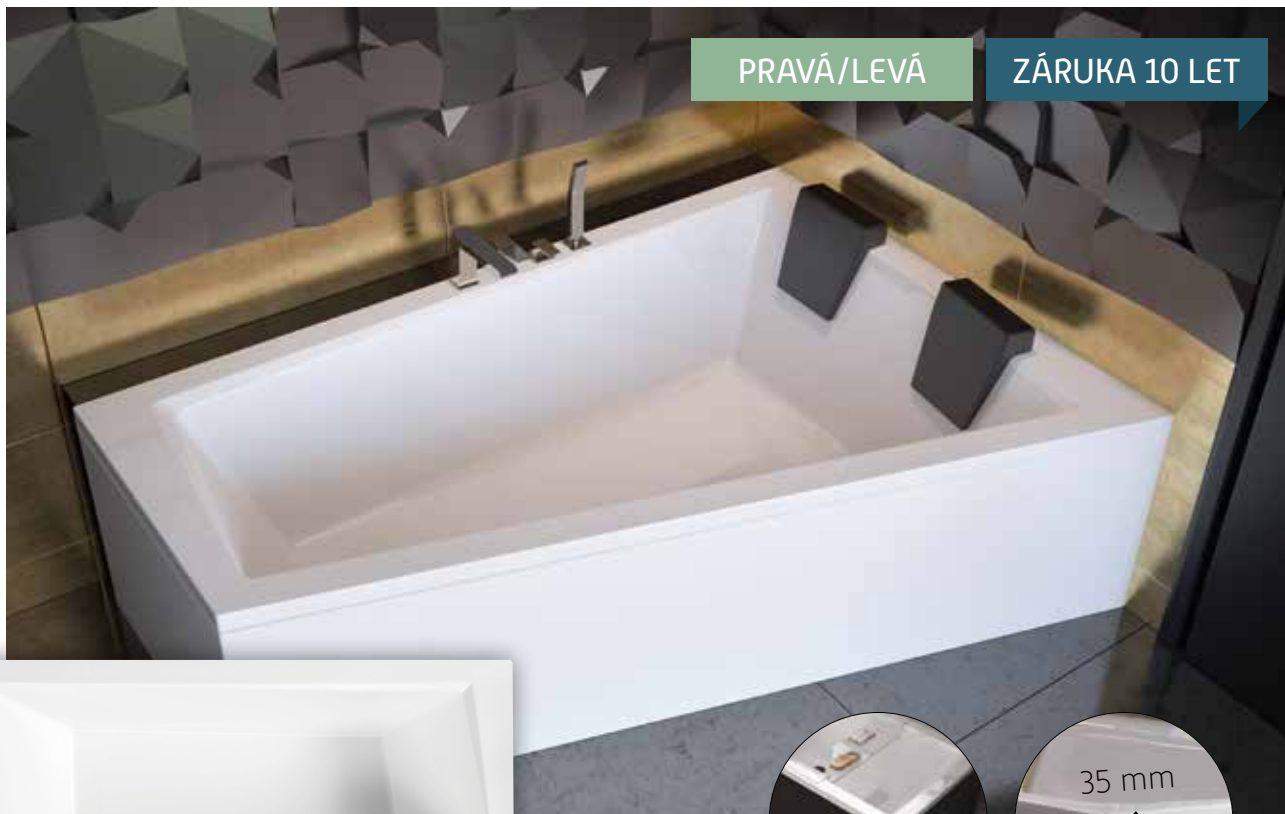

PRAVÁ/LEVÁ

ZÁRUKA 10 LET

levá varianta

panel v bílé nebo černé barvě

35 mm

INTIMA DUO

Designová asymetrická vana pro dvě osoby **INTIMA DUO** s ostrými křivkami. Tato vana je vhodná spíše do větších koupelen. Vana nabízí pohodlné oboustranné ležení.