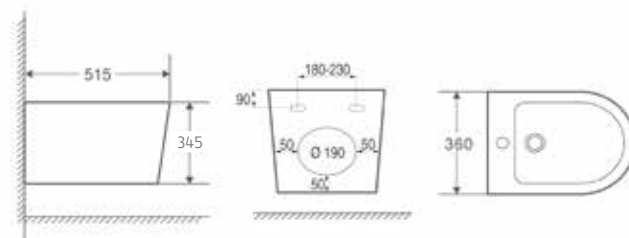

OVALE BASSO

BIDET závěsný OVALE BASSO

kód	rozměr	cena Kč/€
OLKLT053F	51,5×36×34,5 cm	5 490 Kč/220 €

Barevné možnosti tlačítek

chrom

v ceně

bílá

s příplatkem

černá

s příplatkem

Barevné možnosti krytek pantů sedátka FLAT

nerez

v ceně

bílá

s příplatkem

černá

s příplatkem

KRYTKY NAJDETE
na str. 296

ROBUSTO

WC kombi ROBUSTO rimless + SLIM sedátko soft-close

kód	rozměr	cena Kč/€
OLKLT2125A	67×38×85 cm	9 090 Kč/364 €
OLKLT2125ASED	WC sedátko SLIM softclose	1 190 Kč/48 €