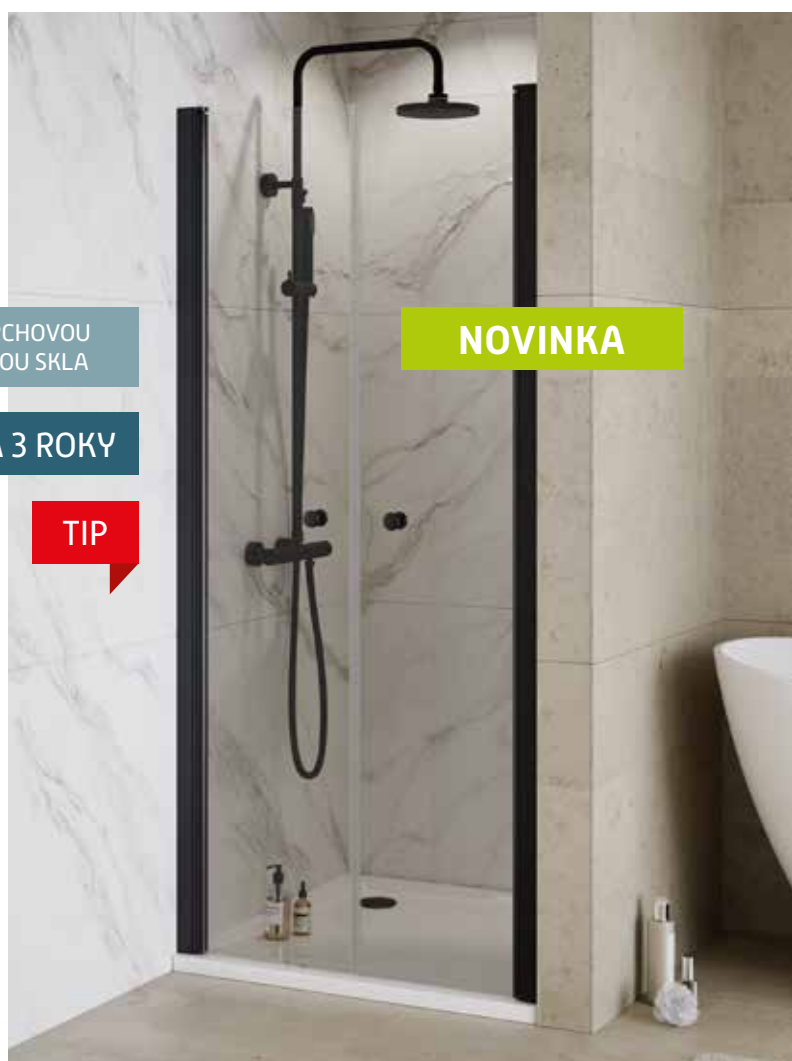

Cena bez vaničky.

Pravá/Levá
varianta
180°

S POVRCHOVOU
ÚPRAVOU SKLA

ZÁRUKA 3 ROKY

TIP

NOVINKA

SINCO DUE / SINCO DUE BLACK

Bezrámové dvoukřídlé sprchové dveře **SINCO DUE** s možností otevírání dveří do prostoru koupelny i do prostoru sprchy. Sprchové dveře **SINCO DUE** jsou vyrobeny z tvrzeného bezpečnostního skla o tloušťce 6 mm, na které je nanesena povrchová úprava. Tato úprava usnadňuje čištění a minimalizuje ukládání vodního kamene. S výškou 195 cm lze kout instalovat i bez vaničky přímo na dlažbu.