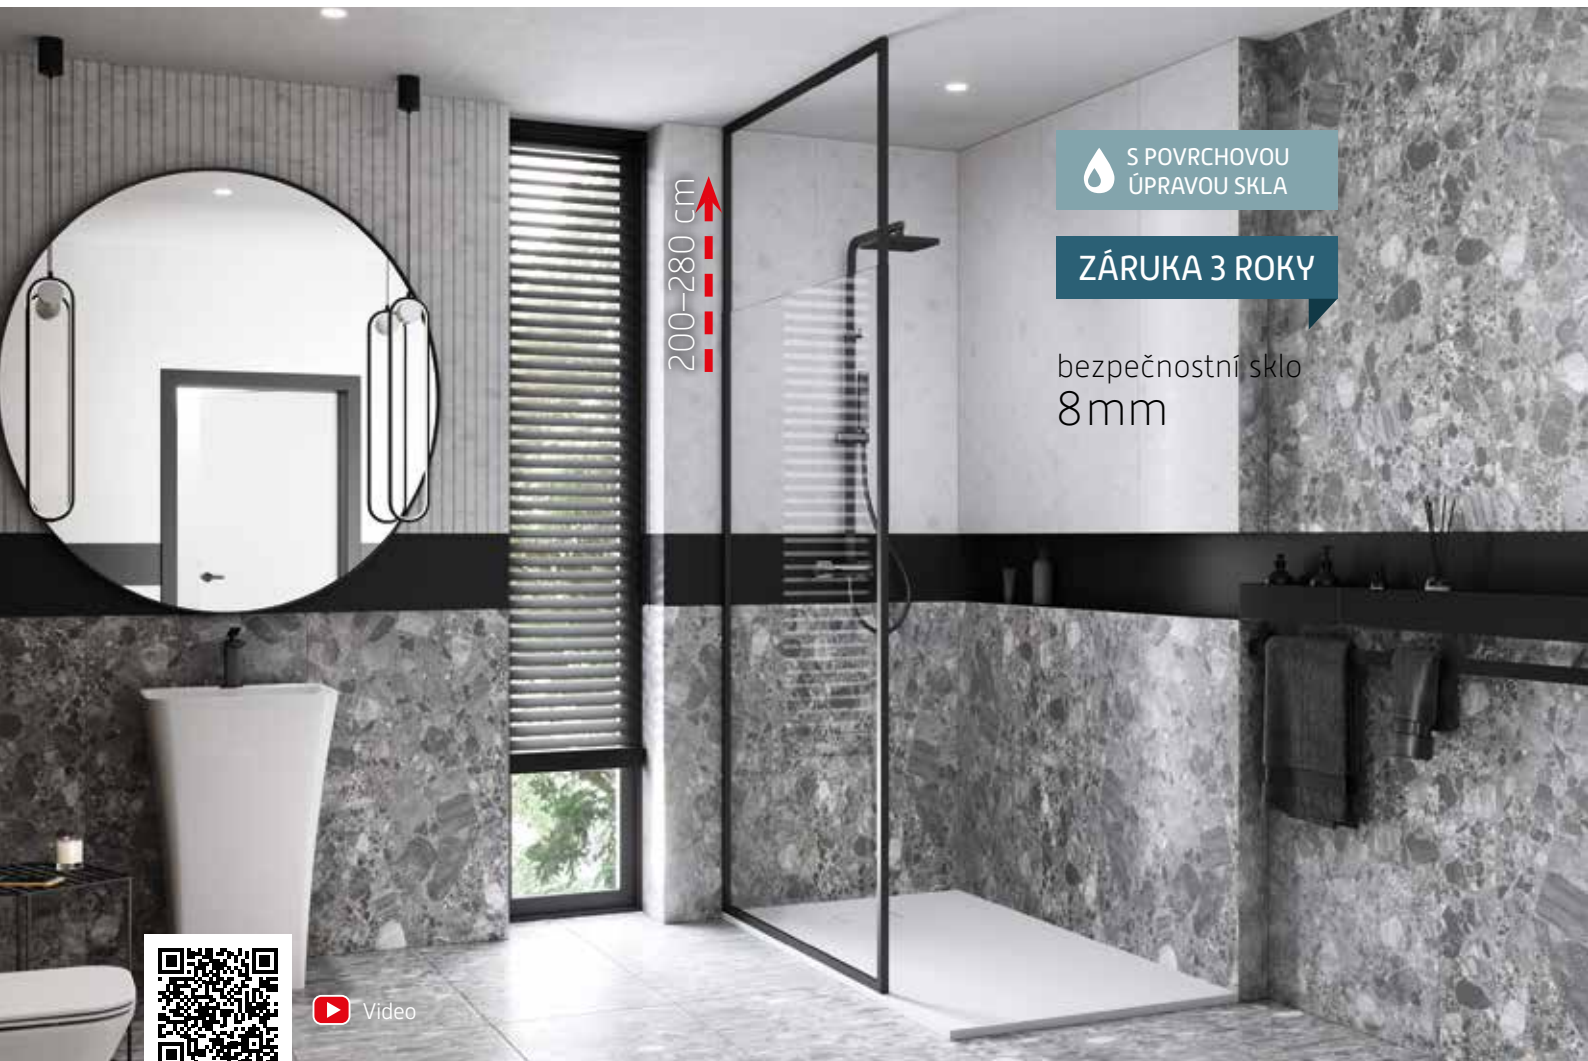

ICON CHROM

Exkluzivní **WALK-IN** sprchový kout v barvě chrom **ICON CHROM**. Bezdvéřový sprchový kout tvoří pouze pevná stěna, která je zajištěna teleskopickým rámem s maximální výškou 280 cm a s uchycením do stropu. Díky této konstrukci snadno vytvoříte bezbariérový sprchový kout, přesně pro Váš prostor. Dodává se v univerzálním pravém i levém provedení.

výplň: 8 mm bezpečnostní sklo čiré
rám: chrom

sklo čiré

kód	rozměr [š × v]	montážní rozměr	cena Kč/€
BCICON10CC	100 × 200–280 cm	98,5–100 cm	10 090 Kč/404 €*
BCICON11CC	110 × 200–280 cm	108,5–110 cm	10 390 Kč/416 €*
BCICON12CC	120 × 200–280 cm	118,5–120 cm	10 890 Kč/436 €*

Cena bez vaničky.

nastavitelná výška
200–280 cmkotvení zástěny
do stropu

S POVRCHOVOU
ÚPRAVOU SKLA

ZÁRUKA 3 ROKY

bezpečnostní sklo
8mm

200-280 cm

Video

ICON BLACK

Exkluzivní **WALK-IN** sprchový kout v černé barvě **ICON BLACK**. Bezdvěřový sprchový kout tvoří pouze pevná stěna, která je zajištěna teleskopickým rámem s maximální výškou 280 cm a s uchycením do stropu. Díky této konstrukci snadno vytvoříte bezbariérový sprchový kout, přesně pro Váš prostor. Dodává se v univerzálním pravém i levém provedení.