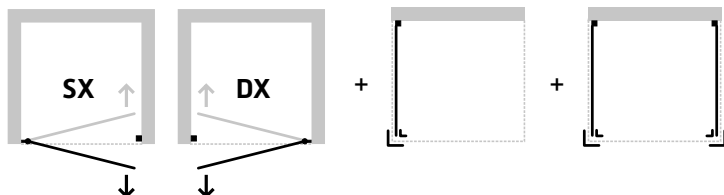

Pravá/Levá
varianta
180°

Aktuální ceny a skladovost výrobků sledujte zde:

Nové skladové položky sledujte na
www.hopa-koupelny.cz

S05A

97