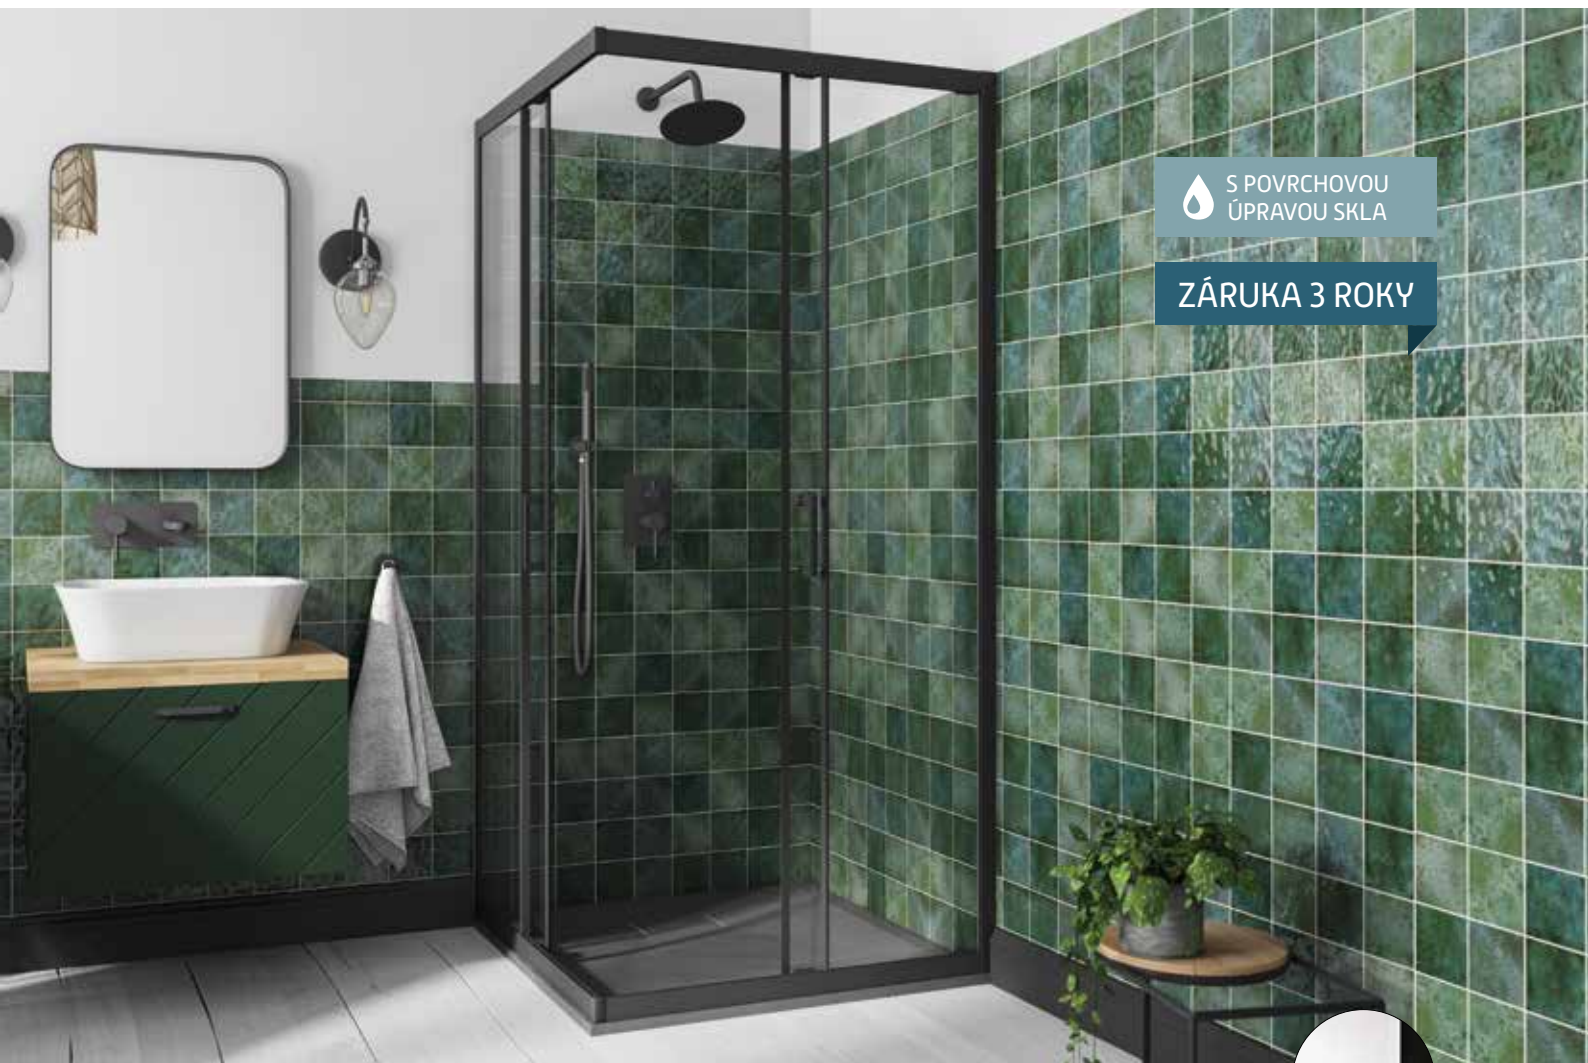

S POVRCHOVOU
ÚPRAVOU SKLA

ZÁRUKA 3 ROKY

MODERN 190 BLACK - ČTVEREC

Čtvercový sprchový kout **MODERN 190** vyniká kvalitním zpracováním hliníkového rámu v černé barvě, který spolu s magnetickým dovíráním, zajistí jeho dokonalou těsnost. Maximální bezpečí zajistí bezpečnostní sklo (6 mm). Sprchový kout je vhodný jak pro větší tak i pro menší koupelny.

výplň: 6 mm bezpečnostní sklo čiré

rám: černá barva

otvírání: posuvně

kód	rozměr	šířka vstupu	montážní rozměr	sklo	cena Kč/€
BCMOD80CTVERBC	80 × 80 × 190 cm	41 cm	78,5–80,5 cm	čiré	12 790 Kč/512 €*
BCMOD90BC	90 × 90 × 190 cm	48 cm	88,5–90,5 cm	čiré	12 790 Kč/512 €*

Cena bez vaničky.