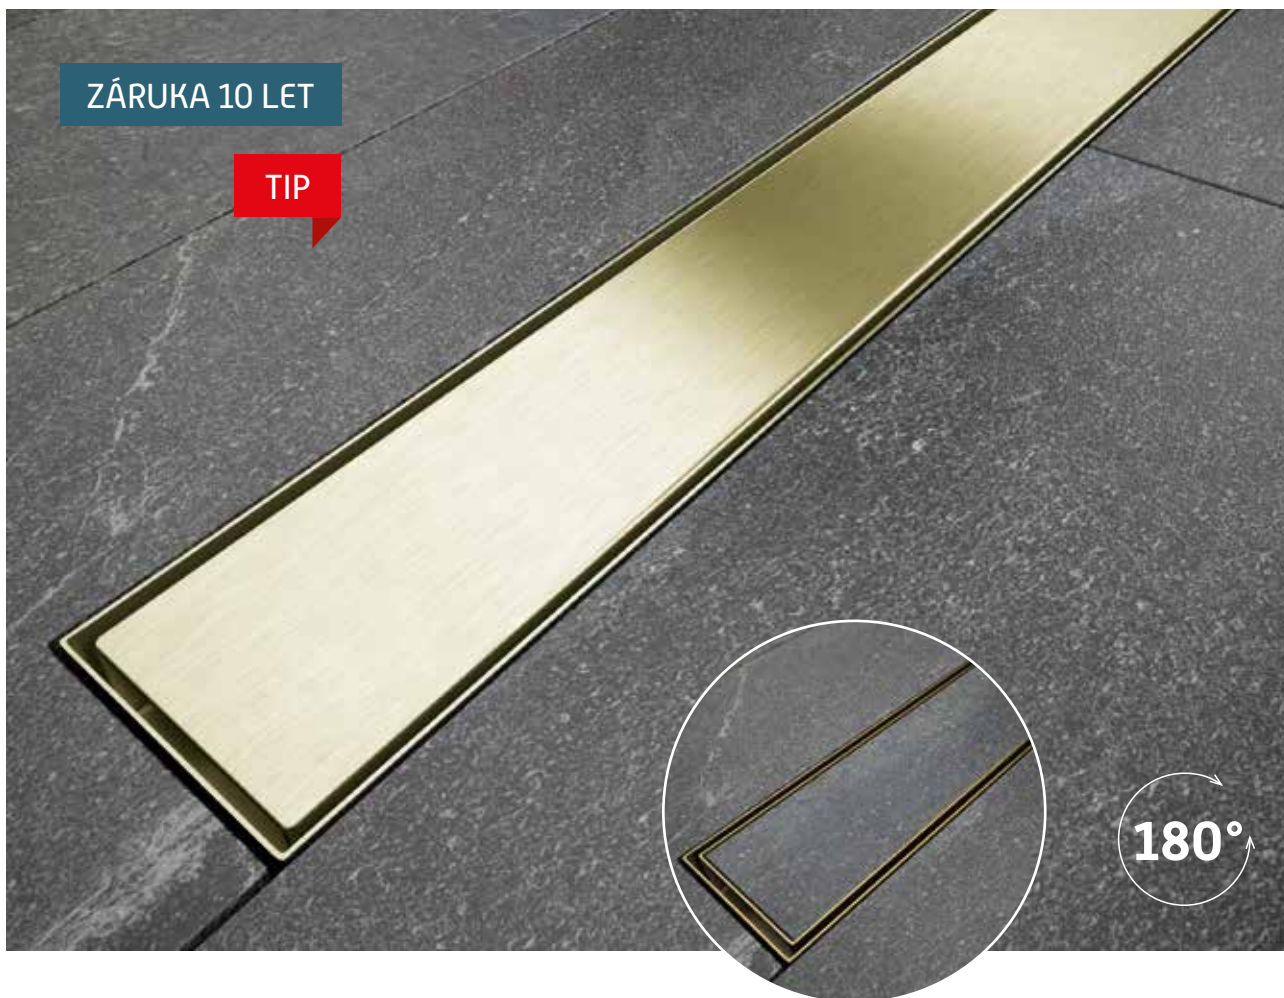

VIRGO DUO ZLATÁ

Materiál: NEREZ / ABS sifon

- tenký žlab, šířka 6 cm
- nízká montážní výška (62 mm od příruby)
- sifon čistelný shora
- průměr připojení 50 mm
- průtok pachového filtru až 56 l/min
- rošt 2 v 1 v provedení broušený chrom, nebo pro vložení keramické dlažby

Sada obsahuje: žlab se sifonem a výškově stavitelnými nožičkami, rošt a hydroizolační pásku.