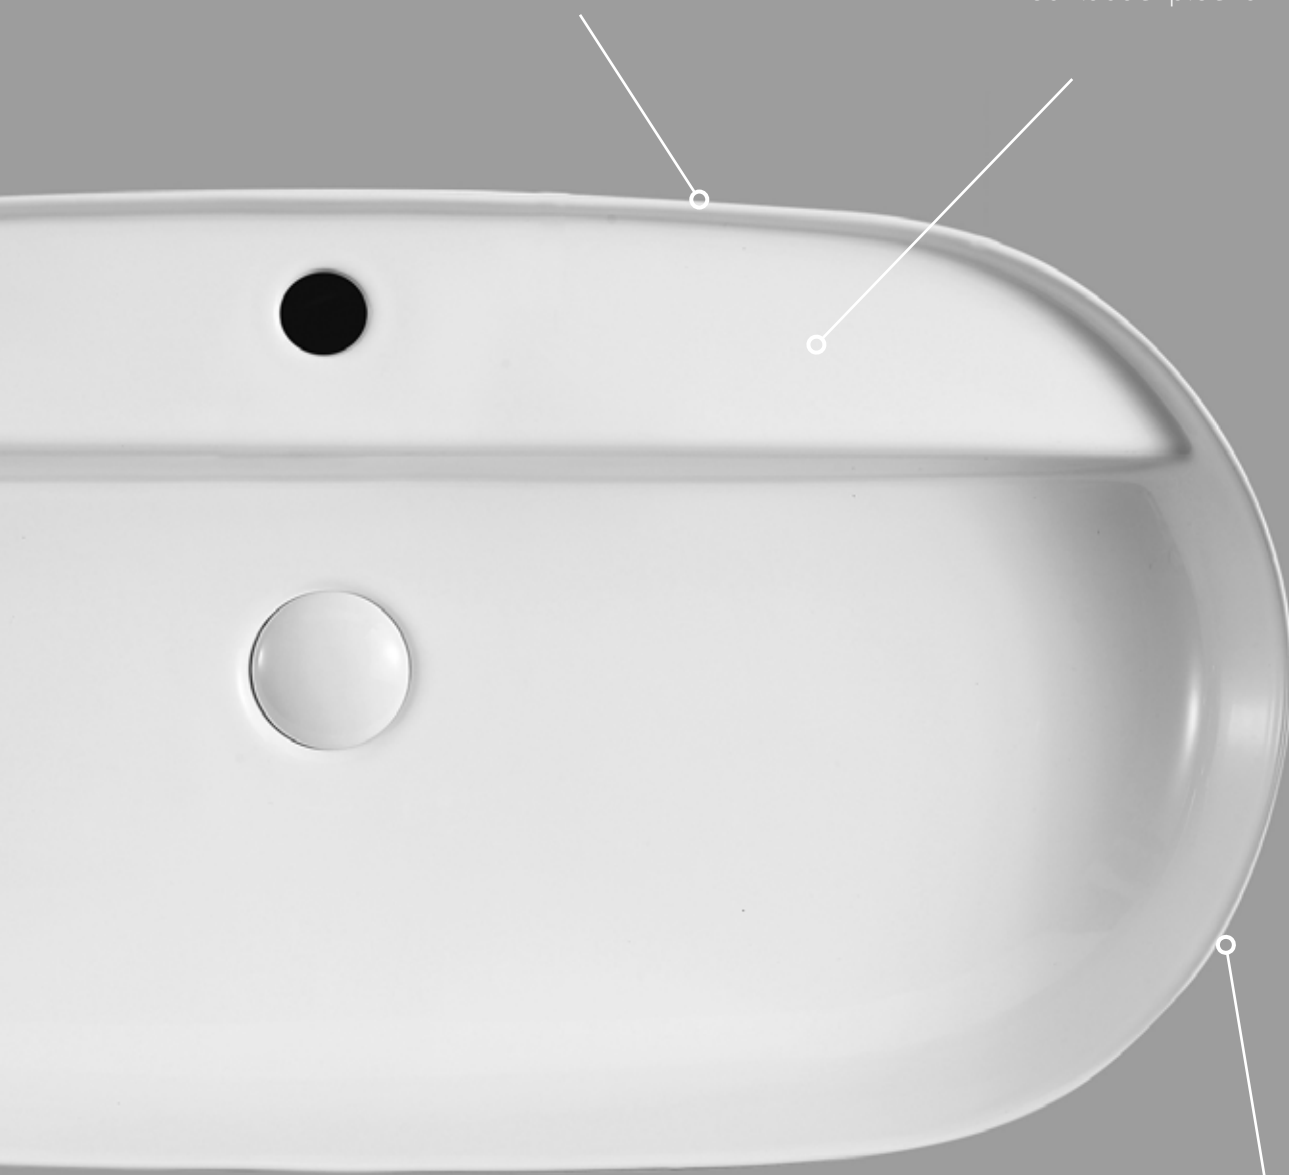

PIEGA, GRINZA TENKOSTĚNNÁ UMYVADLA

0 5 mm vyvýšený okraj chrání
proti stříkání vody

Funkčně navržená
odkládací plocha

Jemné a kvalitní zpracování
okraje o síle pouze
3 mm.