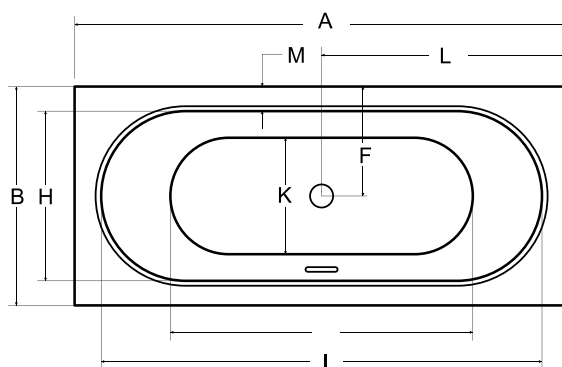

kód	rozměr/objem	cena Kč/€
VANVIT15SLIMPLU	150 × 75 cm/150 l	10 590 Kč/424 €*
VANVIT16SLIMPLU	160 × 75 cm/175 l	10 890 Kč/436 €*
VANVIT17SLIMPLU	170 × 75 cm/190 l	11 390 Kč/456 €*
VANVIT18SLIMPLU	180 × 80 cm/200 l	12 490 Kč/500 €*
OLVPINOZ	nožičky k vaně	490 Kč/20 €
OLVPINOZSTELWD	nožičky pro vanu 180 cm	850 Kč/34 €

Včetně vanového sifonu chrom. Ostatní provedení sifonu je za příplatek. Viz str. 271–273.

BATERIE A PŘÍSLUŠENSTVÍ
str. 337–409

A	B	C	E	F	G	H	I	J	K	L	M
1500	745	420	70	372	15	575	1310	900	400	750	85
1600	750	420	70	375	15	580	1415	980	400	800	85
1695	750	420	70	375	15	580	1515	1070	400	847	85
1800	790	420	70	395	15	620	1610	1170	430	895	85

Aktuální ceny a skladovost výrobků sledujte zde:

Uvedené zboží skladem. * Naskladnění do 2 týdnů * Naskladnění do 4 týdnů
Nové skladové položky sledujte na www.hopa-koupelny.cz

S01B