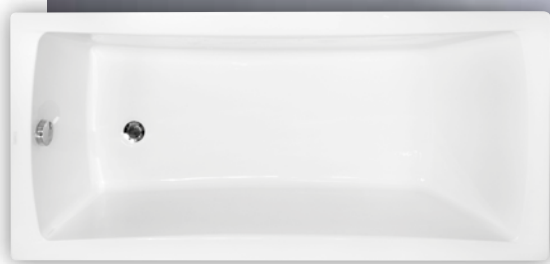

BATERIE A PŘÍSLUŠENSTVÍ
str. 337-409

ZÁRUKA 10 LET

panel v bílé nebo černé barvě

OPTIMA

Elegantní obdélníková vana **OPTIMA** moderního vzhledu ze sanitárního akrylátu je koncipována jako single vana. Vzhled umocňuje zaoblený styl vnitřního prostoru s praktickým prolisem na delší straně vany.