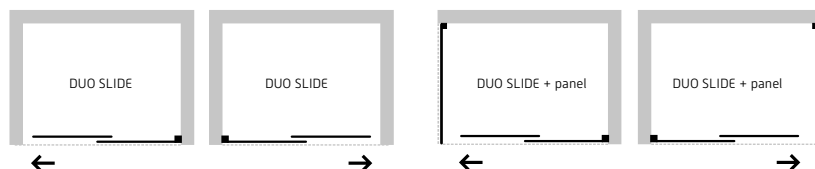

Doporučujeme kombinovat se sprchovými žlaby – od str. 137