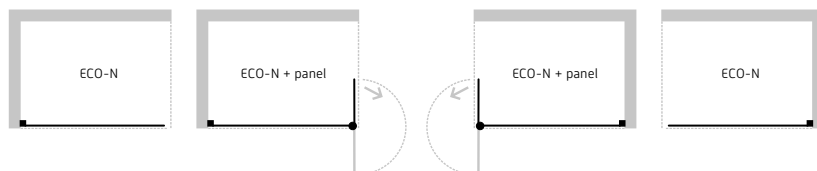

Pravá/Levá
varianta
180°

Aktuální ceny a skladovost
výrobků sledujte zde:

Uvedené zboží skladem. * Naskladnění do 2 týdnů 📦 * Naskladnění 4–6 týdnů 📦
Nové skladové položky sledujte na www.hopa-koupelny.cz

S05B