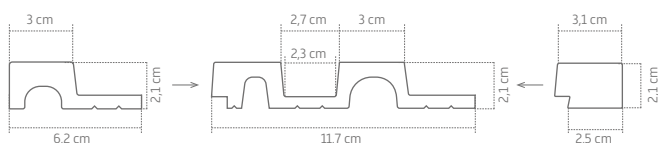

SÉRIE V

Výjimečná tloušťka lamel o rozměru 2,1 cm je symbolem této série. Jednoduchost designu výrazně usnadňuje uspořádání interiéru. Výrazná trojrozměrnost je předurčena k instalaci **nejen na stěny, ale také na strop**, čímž dokonale vyznačí zóny v místnosti. Série je nabízena ve třech barevných variantách.

materiál: recyklovaný PS plast

barva: dub řemeslný / dub zlatý / ořech

kód	popis - barva - rozměr	cena Kč/€
DLAMSERVPDZ	plastový obklad vnitřní Série V - dub zlatý - 2,1×12,2×270 cm	2 790 Kč/112 €*
DLAMSERVPDR	plastový obklad vnitřní Série V - dub řemeslný - 2,1×12,2×270 cm	2 790 Kč/112 €*
DLAMSERVPOR	plastový obklad vnitřní Série V - ořech - 2,1×12,2×270 cm	2 790 Kč/112 €*
DLAMSERVUPDZL	dokončovací profil obkladu Série V - dub zlatý - 2,1×6,2×270 cm, levý	590 Kč/24 €*
DLAMSERVUPDZP	dokončovací profil obkladu Série V - dub zlatý - 2,1×3,1×270 cm, pravý	590 Kč/24 €*
DLAMSERVUPDRL	dokončovací profil obkladu Série V - dub řemeslný - 2,1×6,2×270 cm, levý	590 Kč/24 €*
DLAMSERVUPDRP	dokončovací profil obkladu Série V - dub řemeslný - 2,1×3,1×270 cm, pravý	590 Kč/24 €*
DLAMSERVUPORL	dokončovací profil obkladu Série V - ořech - 2,1×6,2×270 cm, levý	590 Kč/24 €*
DLAMSERVUPORP	dokončovací profil obkladu Série V - ořech - 2,1×3,1×270 cm, pravý	590 Kč/24 €*

Uvedená cena je u obkladu za 1 m², u dokončovacích profilů za 1 ks.