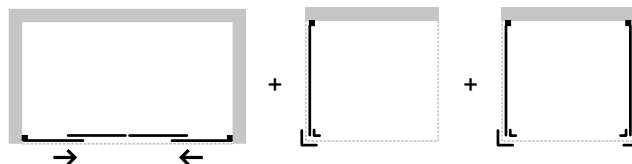

S POVRCHOVOU
ÚPRAVOU SKLA

MADE IN ITALY

ZÁRUKA 5 LET

BE.COLORS N2FS 4DÍLNÉ POSUVNÉ DVEŘE + PEVNÉ STĚNY

Posuvné skleněné stěny se dvěma bočními pevnými skly a s dveřními skly zavíranými **do středu zástěny** řeší atypické vstupy v prostorných koupelnách. Velmi luxusní vzhled a design je podpořen **profílem** (TECHNOPOLYMER) jehož barvu si můžete vybrat z **10 barevných variant**. Dále z kvalitního **bezpečnostního skla**, které si můžete vybrat ze **7 variant** a výrazným designovým madlem. Dveře se dodávají v univerzálním levém / pravém provedení. Lze dokoupit jednu nebo dvě boční pevné stěny, pomocí kterých poskládáte praktický sprchový kout. Pevná stěna je dodávána v univerzálním levém / pravém provedení. **Výška zástěn je 200 cm**. Bezpečnostní sklo lze opatřit za příplatek povrchovou úpravou AQUA CLEAN pro jednodušší údržbu.

výplň: 6 mm bezpečnostní sklo čiré 104, stampato c 200, acidato 501, reflex 701, fasciato S01, millerighe S03, tratto S05

rám: technopolymer - 490 antracite, 491 matt white, 492 matt black, 493 silver, 494 lavanda, 495 night watch, 496 champagne, 497 chocolate, 498 blue navy, 499 blue vintage

otvírání: posuvně

Úprava skla AQUA CLEAN - objednání samostatně za příplatek:

- dveře do niky N2FS **1 970 Kč/79 €***
- pevná stěna F1S **1 635 Kč/66 €***