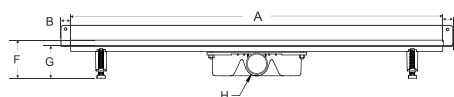

VIRGO NEXT DUO

Materiál: NEREZ / ABS sifon

- žlab s přírubou, určený k montáži ke zdi
- tenký žlab, šířka 6 cm
- nízká montážní výška (62 mm od příruby)
- sifon čistitelný shora
- průměr připojení 50 mm
- průtok pachového filtru až 56 l/min
- rošt 2 v 1 v provedení broušený chrom, nebo pro vložení keramické dlažby

Sada obsahuje: žlab se sifonem a výškově stavitelnými nožičkami, rošt a hydroizolační pásku.

kód	rozměr	cena Kč/€
ZL0L60VND	60 × 6 cm	4 890 Kč/196 €
ZL0L70VND	70 × 6 cm	4 990 Kč/200 €
ZL0L80VND	80 × 6 cm	5 190 Kč/208 €
ZL0L90VND	90 × 6 cm	5 290 Kč/212 €

A	B	C	D	E	F	G	H
600	30	60	110	160	75-115	62-102	50
700	30	60	110	160	75-115	62-102	50
800	30	60	110	160	75-115	62-102	50
900	30	60	110	160	75-115	62-102	50