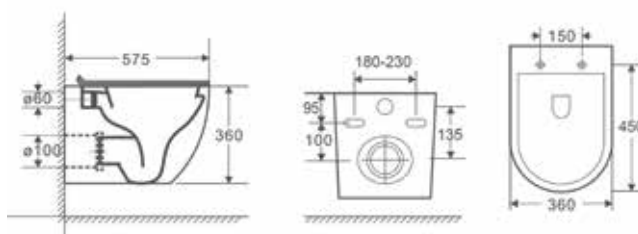

ARCO

WC kombi ARCO rimless + sedátko SLIM soft close

kód	rozměr	cena Kč/€
OLKLT2157AR	62×34×81 cm	8 590 Kč/344 €
OLKLT046ESED	WC sedátko SLIM softclose	1 190 Kč/48 €