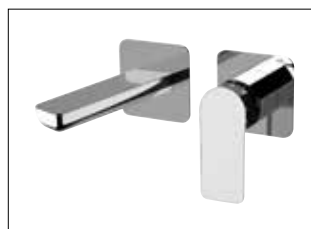

SPIGOLO

Umyvadlo na desku

kód	rozměr	cena Kč/€
OLKLT2144	41×41×15 cm	3 390 Kč/136 €

SPIGOLO PIANO

Umyvadlo na desku

kód	rozměr	cena Kč/€
OLKLT2245	40×40×10,5 cm	3 290 Kč/132 €

BATERIE A PŘÍSLUŠENSTVÍ
str. 337–409