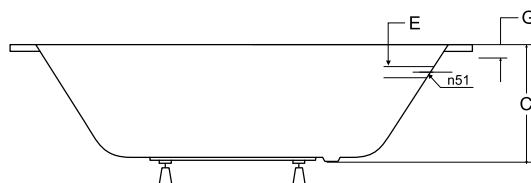

INTRICA SLIM

Designově jednoduchá vana **INTRICA SLIM** s velmi nízkou hranou (pouhých 15 mm) a s dokonalou rovností okrajů, určena pro menší i větší koupelny. Vana **INTRICA SLIM** s velkými vnitřními rozměry, která nabízí jednostranné velmi pohodlné ležení.

materiál: sanitární akrylát

barva: bílá

kód	rozměr/objem	cena Kč/€
VANINTRICA150SL	150 × 75 cm/165 l	8 490 Kč/340 €*
VANINTRICA160SL	160 × 75 cm/175 l	8 690 Kč/348 €
VANINTRICA170SL	170 × 75 cm/190 l	9 290 Kč/372 €*
OLVPINOZ	nožičky k vaně	490 Kč/20 €