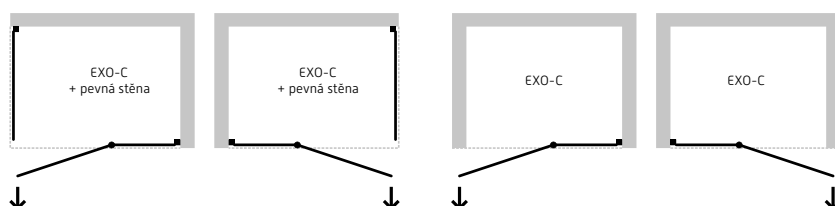

Pravá/Levá
varianta
180°