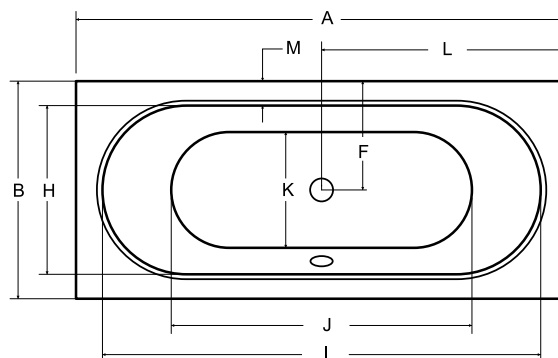

A	B	C	E	F	G	H	I	J	K	L	M
1500	745	420	85	372	15	575	1310	900	400	750	85
1600	750	420	85	375	15	580	1415	980	400	800	85
1695	750	420	85	375	15	580	1515	1070	400	847	85
1800	790	420	85	395	15	620	1610	1170	430	895	85

SIFONY A PŘÍSLUŠENSTVÍ str. 271–273