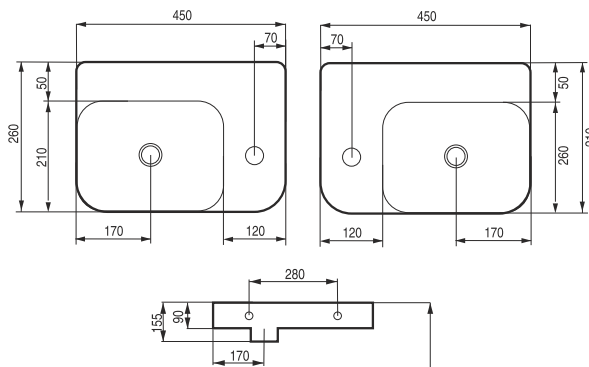

PICCOLO GRANDE

Umývatko na zeď

kód	rozměr	cena Kč/€
OLKLT5117L	levé 45×26×15,5 cm	2 490 Kč/100 €
OLKLT5117R	pravá 45×26×15,5 cm	2 490 Kč/100 €

- rozteč šroubů 28 cm