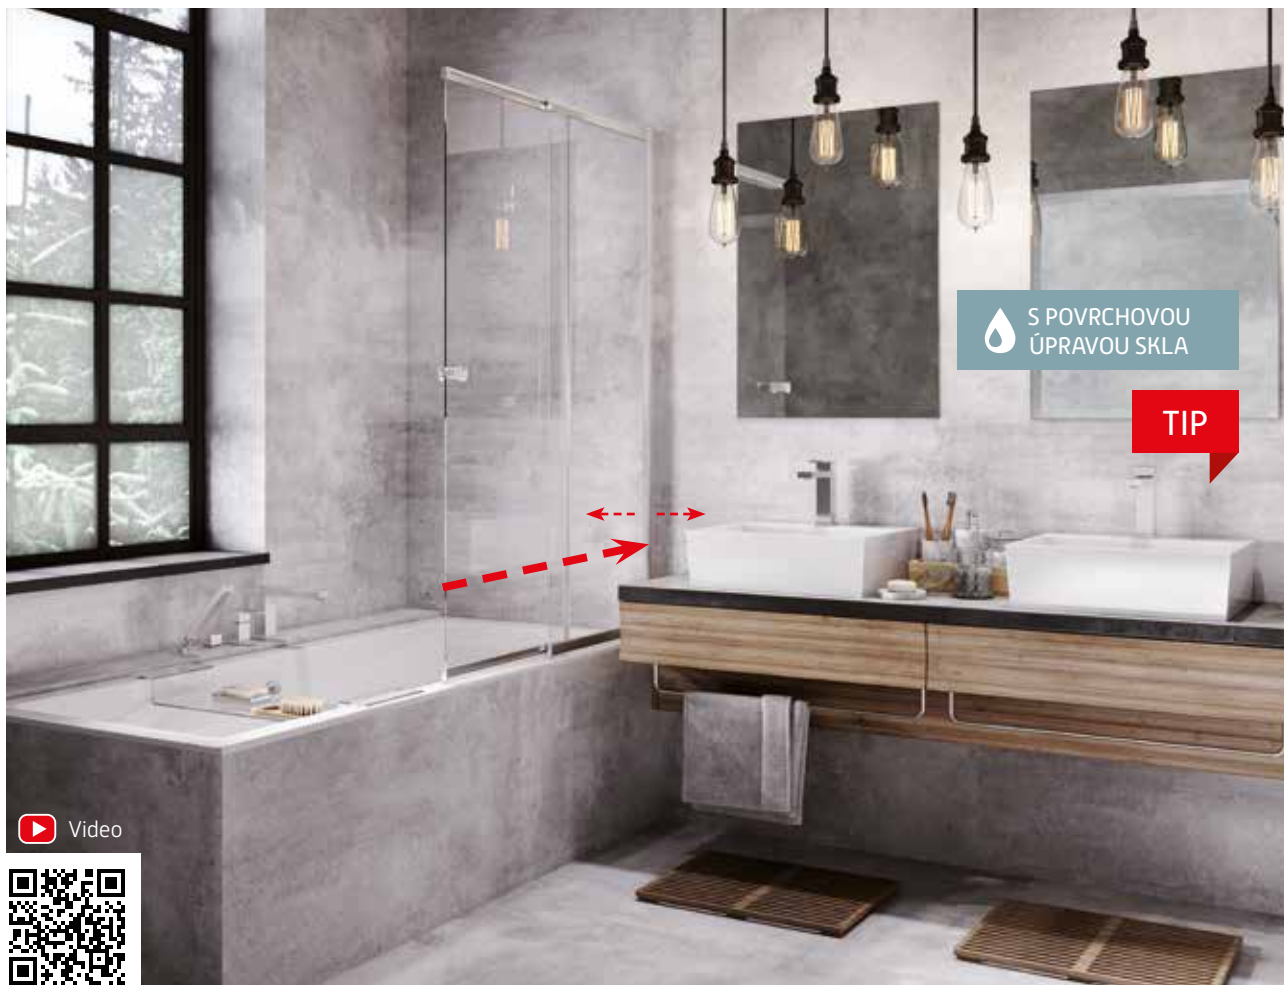

EASY SLIDE

výplň: bezpečnostní sklo čiré 4 mm
rám: chrom
provedení: univerzální levé a pravé
otvírání: posuvné, kyvné

Pravá/Levá
varianta
180°

kód	rozměr	montážní rozměr	cena Kč/€
BCEASL100CC	100 × 150 cm	98–100 cm	5 690 Kč/228 €