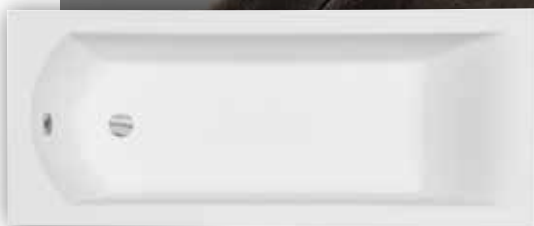

ZÁRUKA 10 LET

Nově vyztužený
SLIM okraj

SHEA SLIM

Díky svému vzhledu a konstrukčně dokonale vyřešenému vnitřnímu prostoru a s velmi nízkou hranou (pouhých 15 mm), je vana **SHEA SLIM** elegantní a hlavně velmi pohodlná. Vana **SHEA SLIM** nabízí jednostranné a pohodlné ležení.

materiál: sanitární akrylát
barva: bílá

kód	rozměr/objem	cena Kč/€
VANSHEA140SLIM	140 × 70 cm/126 l	7 790 Kč/312 €*
VANSHEA150SLIM	150 × 70 cm/165 l	8 490 Kč/340 €*
VANSHEA160SLIM	160 × 70 cm/170 l	9 290 Kč/372 €*
VANSHEA170SLIM	170 × 70 cm/180 l	9 590 Kč/384 €*
VANSHEA180SLIM	180 × 80 cm/190 l	10 790 Kč/432 €*
OLVPINOZ	nožičky k vaně	490 Kč/20 €
OLVPINOZSTELWD	nožičky pro vanu 180 cm	850 Kč/34 €

A	B	C	F	G	H	I	J	K	L	M
1380	700	410	80	15	540	1225	880	440	280	80
1490	700	410	80	15	540	1340	980	440	280	80
1590	700	410	80	15	540	1440	1080	440	280	80
1690	700	410	80	15	540	1540	1180	440	280	80
1800	800	400	80	15	640	1630	1210	520	300	80

BATERIE A PŘÍSLUŠENSTVÍ
str. 337-409

Aktuální ceny a skladové výrobky sledujte zde:

Uvedené zboží skladem. * Naskladnění do 2 týdnů * Naskladnění do 4 týdnů
Nové skladové položky sledujte na www.hopa-koupelny.cz

S01B