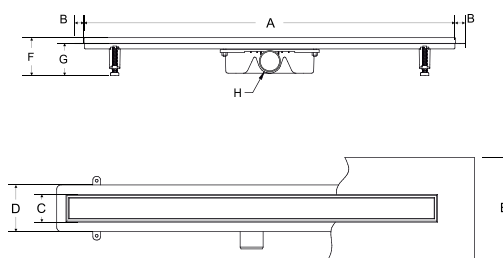

kód	rozměr	cena Kč/€
ZL0L60VS	60 × 3 cm	5 190 Kč/208 €
ZL0L70VS	70 × 3 cm	5 390 Kč/216 €
ZL0L80VS	80 × 3 cm	5 490 Kč/220 €
ZL0L90VS	90 × 3 cm	5 690 Kč/228 €

- nelze použít suchou klapku

A	B	C	D	E	F	G	H
600	20	30	70	240	90-130	75-115	50
700	20	30	70	240	90-130	75-115	50
800	20	30	70	240	90-130	75-115	50
900	20	30	70	240	90-130	75-115	50