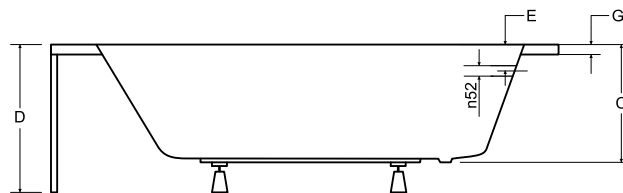

kód	rozměr/objem	cena Kč/€
VANARIA130	130 × 70 cm/113 l	4 890 Kč/196 €*
VANARIA140	140 × 70 cm/126 l	4 990 Kč/200 €*
VANARIA150	150 × 70 cm/139 l	4 990 Kč/200 €
VANARIA160	160 × 70 cm/152 l	5 390 Kč/216 €*
VANARIA170	170 × 70 cm/158 l	6 190 Kč/248 €
VANARIA130PLUS	130 × 70 cm/113 l	5 890 Kč/236 €*
VANARIA140PLUS	140 × 70 cm/126 l	6 090 Kč/244 €*
VANARIA150PLUS	150 × 70 cm/139 l	6 090 Kč/244 €*
VANARIA160PLUS	160 × 70 cm/152 l	6 490 Kč/260 €*
VANARIA170PLUS	170 × 70 cm/158 l	7 290 Kč/292 €*
OLVPINOZ	nožičky k vaně	490 Kč/20 €
VANUCHST	Madlo STANDARD – chrom, délka 25,2 cm	490 Kč/20 €

Čelní a boční panel na objednávku viz str. 179.

A	B	C	D	E	G	H	I	J	K	L	M
1300	700	390	555	65	35	580	1155	925	410	215	90
1380	700	390	535	65	35	580	1230	1010	410	220	95
1500	700	390	535	65	35	575	1350	1100	410	215	100
1600	700	390	535	65	35	580	1450	1210	410	220	95
1700	700	390	585	65	35	580	1550	1310	410	215	95