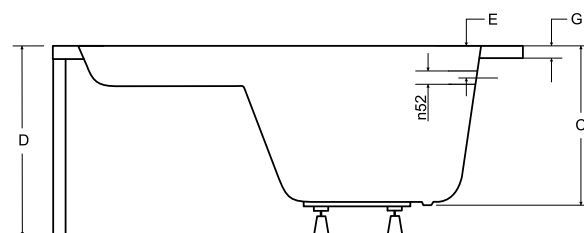

MIA

Rohová vana **MIA** technicky propracovaná, úhlopříčně řešená vana ze sanitárního kompozitu vynikne v každé koupelně. Dokonalý komfort umožní prolis sedátka v rohu vany. Čisté linie a povrchová úprava zaručují minimální zachytávání nečistot.

materiál: sanitární akrylát

barva: bílá

kód	rozměr/objem	cena Kč/€
VANMIA120	120 × 120 cm/115 l	9 190 Kč/368 €*
VANMIA130	130 × 130 cm/140 l	9 990 Kč/400 €*
VANMIA140	140 × 140 cm/250 l	10 890 Kč/436 €*
OLVPINOZ	nožičky k vaně	490 Kč/20 €
OLVPINOZSTELWD	nožičky pro vanu 140 cm	850 Kč/34 €

Čelní panel na objednávku viz str. 179.