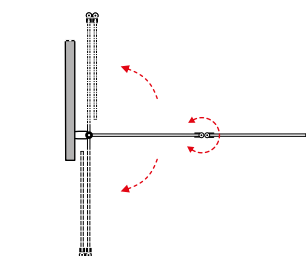

A	B	C	D	E	F	G
805	345	1400	335	1375	60	65