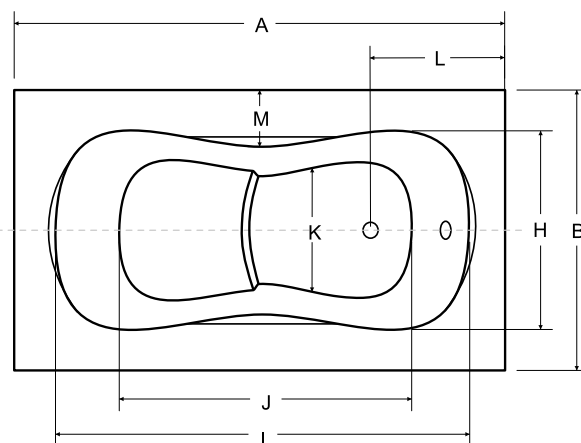

A 1200 B 700 C 420 D 555 E 65 G 35 H 580 I 1040 J 850 K 410 L 220 M 90 N 240

SIFONY A PŘÍSLUŠENSTVÍ str. 271–273