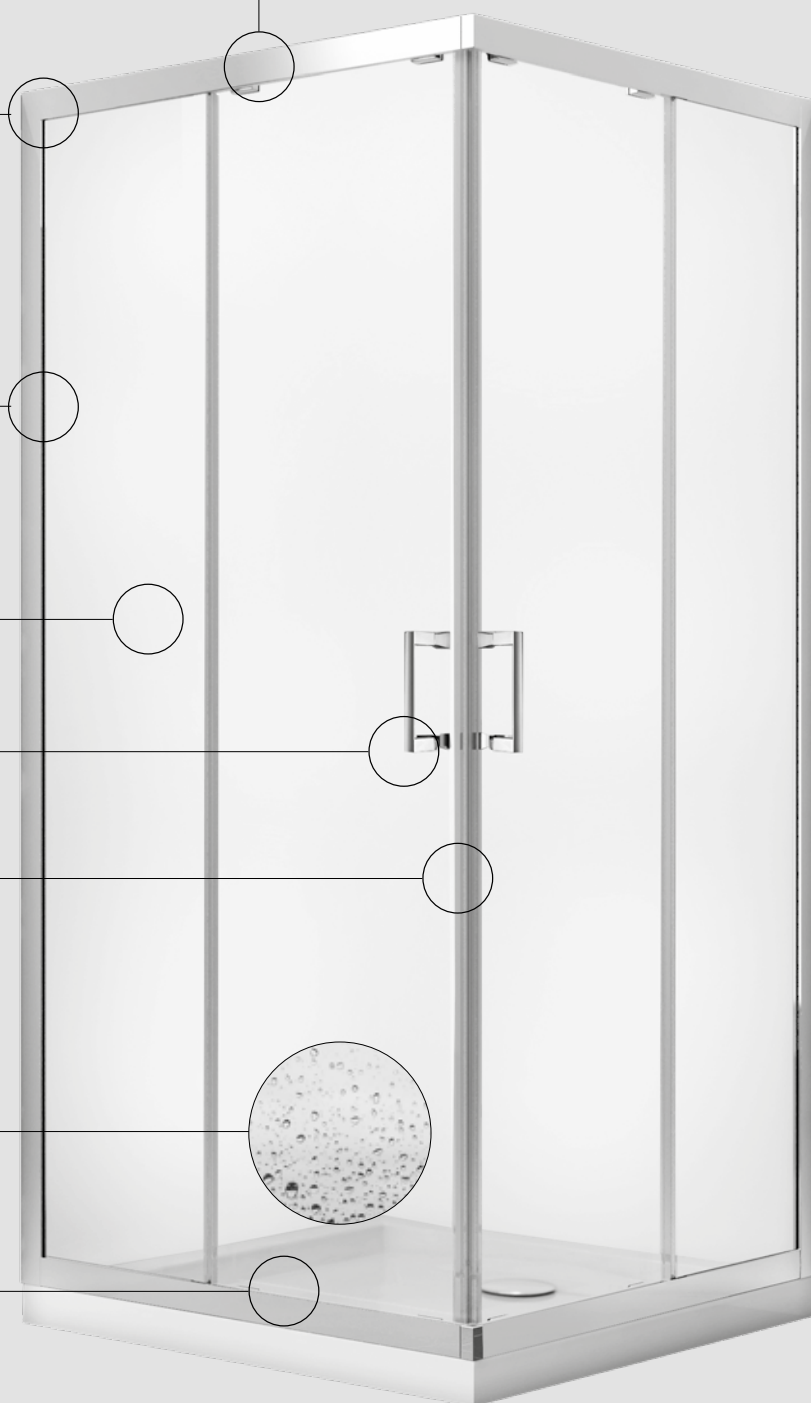

TIP

MODERN

- sprchové kouty pro profesionály

Na spolehlivé ložiskové pojezdy
z nylonu a nerezové oceli
poskytujeme záruku 3 roky!

Nastavitelné profily poskytují možnost
přizpůsobit sprchový kout nerovnostem
stěn v jakékoli koupelně.

Moderní chromový a černý profil.

Odolné bezpečnostní sklo

o síle 6 mm.

Elegantní madla vyrobené ze slitiny
zinku.

Bezproblémový a tichý
posuv dveří.

Inovativní povrchová úprava

Besco ProClean udrží sprchový kout
v čistotě, standardně u koutů s čirým sklem.

**Možnost odejmutí spodních ložiskových
pojezdů** usnadňuje údržbu.