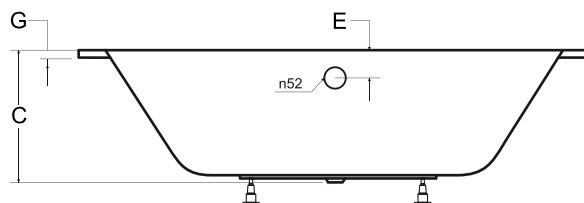

AVITA SLIM+

Designová asymetrická vana **AVITA SLIM+** se zaoblenými křivkami s velmi nízkou hranou (pouhých 15 mm). Tato vana je vhodná jak do malých, tak ale i do velkých koupelen. Vana nabízí oboustranné velmi pohodlné ležení a přepad s podélnou štěrbinou. Vanový sifon je v ceně vany. Nožičky k vaně je nutné dokoupit.

materiál: sanitární akrylát

barva: bílá

kód [pravá/levá]	rozměr/objem	cena Kč/€
VANAVIT15SLIMPP/ VANAVIT15SLIMLP	150 × 75 cm/150 l	12 090 Kč/484 €*
VANAVIT16SLIMPP/ VANAVIT16SLIMLP	160 × 75 cm/153 l	12 490 Kč/500 €*
VANAVIT17SLIMPP/ VANAVIT17SLIMLP	170 × 75 cm/190 l	12 690 Kč/508 €*
VANAVIT18SLIMPP/ VANAVIT18SLIMLP	180 × 80 cm/210 l	13 490 Kč/540 €*
OLVPINOZ	nožičky k vaně	490 Kč/20 €
OLVPINOZSTELWD	nožičky pro vanu 180 cm	850 Kč/34 €

Včetně vanového sifonu chrom. Ostatní provedení sifonu je za příplatek. Viz str. 271–273.