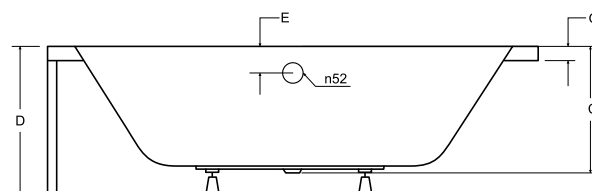

VITAE

Designově jednoduchá vana **VITAE** s dokonalou rovností okrajů, určena pro menší i větší koupelny. Vana **VITAE** s velkými vnitřními rozměry, která nabízí oboustranné velmi pohodlné ležení.

materiál: sanitární akrylát

barva: bílá

kód	rozměr/objem	cena Kč/€
VANVITAE150	150 × 75 cm/150 l	6 790 Kč/272 €*
VANVITAE160	160 × 75 cm/175 l	7 090 Kč/284 €*
VANVITAE170	170 × 75 cm/190 l	7 490 Kč/300 €
VANVITAE180	180 × 80 cm/200 l	8 690 Kč/348 €
OLVPINOZ	nožičky k vaně	490 Kč/20 €
OLVPINOZSTELWD	nožičky pro vanu 180 cm	850 Kč/34 €

Čelní a boční panel na objednávku viz str. 179.